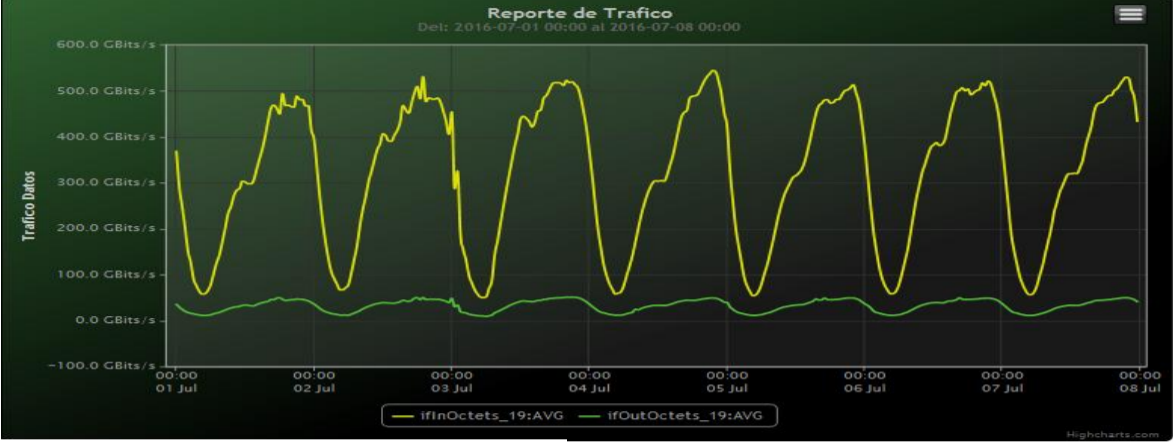

TOE: Enlaces Internacionales

Speed:

Period : 07/01/2016 00:00 - 07/08/2016 00:00

SUMA:	ENTRADA	SALIDA
Minimo (Mbits/s):	50054.81	9232
Maximo (Mbits/s):	544804.57	51203.81
Promedio (Mbits/s):	320099.22	32584.09
Carga (Mbyte):	90909460.14	8527514.55

Speed:

Period : 07/08/2016 00:00 - 07/15/2016 00:00

SUMA:	ENTRADA	SALIDA
Minimo (Mbits/s):	57372.96	10905.74
Maximo (Mbits/s):	569291.53	53225.91
Promedio (Mbits/s):	335009.53	32915.14
Carga (Mbyte):	94784037.61	8579949.44

Speed:

Period : 07/15/2016 00:00 - 07/22/2016 00:00

SUMA:	ENTRADA	SALIDA
Minimo (Mbits/s):	56602.37	11458.4
Maximo (Mbits/s):	544818.76	53644.89
Promedio (Mbits/s):	332149.47	33502.58
Carga (Mbyte):	90391705.9	8917319.71