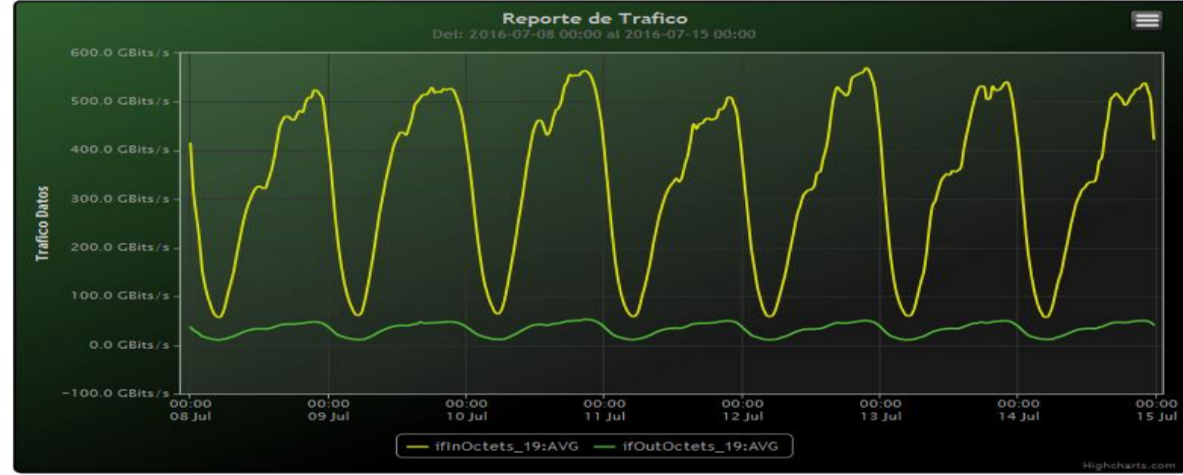

TOE: Enlaces Internacionales

Speed:

Period : 07/01/2016 00:00 - 07/08/2016 00:00

SUMA:	ENTRADA	SALIDA
Minimo (Mbits/s):	50054.81	9232
Maximo (Mbits/s):	544804.57	51203.81
Promedio (Mbits/s):	320099.22	32584.09
Carga (Mbyte):	90909460.14	8527514.55

Speed:

Period : 07/08/2016 00:00 - 07/15/2016 00:00

SUMA:	ENTRADA	SALIDA
Minimo (Mbits/s):	57372.96	10905.74
Maximo (Mbits/s):	569291.53	53225.91
Promedio (Mbits/s):	335009.53	32915.14
Carga (Mbyte):	94784037.61	8579949.44

Speed:

Period : 07/15/2016 00:00 - 07/22/2016 00:00

SUMA:	ENTRADA	SALIDA
Minimo (Mbits/s):	56602.37	11458.4
Maximo (Mbits/s):	544818.76	53644.89
Promedio (Mbits/s):	332149.47	33502.58
Carga (Mbyte):	90391705.9	8917319.71