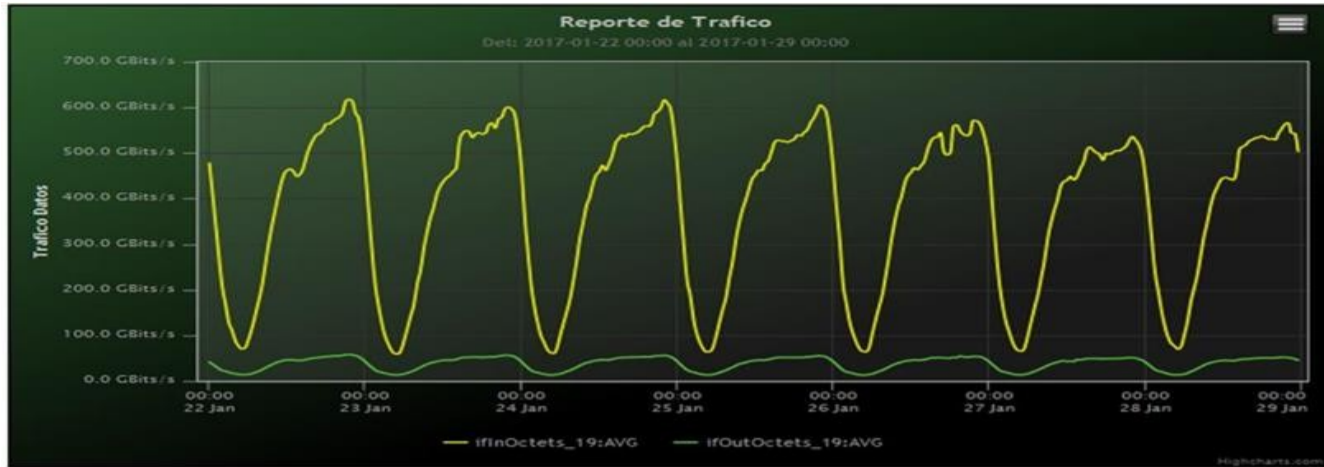

## TOE: Enlaces Internacionales

Speed:

Period : 01/01/2017 00:00 - 01/08/2017 00:00

SUMA:	ENTRADA	SALIDA
Minimo (Mbits/s):	56260.99	13266.19
Maximo (Mbits/s):	569709.14	55525.39
Promedio (Mbits/s):	356989.49	38307.81
Carga (Mbyte):	93840191.87	9134629.43

Speed:

Period : 01/08/2017 00:00 - 01/15/2017 00:00

SUMA:	ENTRADA	SALIDA
Minimo (Mbits/s):	56072.95	12914.04
Maximo (Mbits/s):	597289.95	57776.59
Promedio (Mbits/s):	372488.7	38069.79
Carga (Mbyte):	96890204.38	9575903.64

Speed:

Period : 01/15/2017 00:00 - 01/22/2017 00:00

SUMA:	ENTRADA	SALIDA
Minimo (Mbits/s):	56925.25	13042.75
Maximo (Mbits/s):	597628.37	58215.47
Promedio (Mbits/s):	373594.3	38240.68
Carga (Mbyte):	100276248.58	9450192.05

Speed:  
 Period : 01/22/2017 00:00 - 01/29/2017 00:00

SUMA:	ENTRADA	SALIDA
Minimo (Mbits/s):	59810.22	13347.88
Maximo (Mbits/s):	617739.85	58083.15
Promedio (Mbits/s):	378386.18	38636.47
Carga (Mbyte):	102540323.13	9695032.38