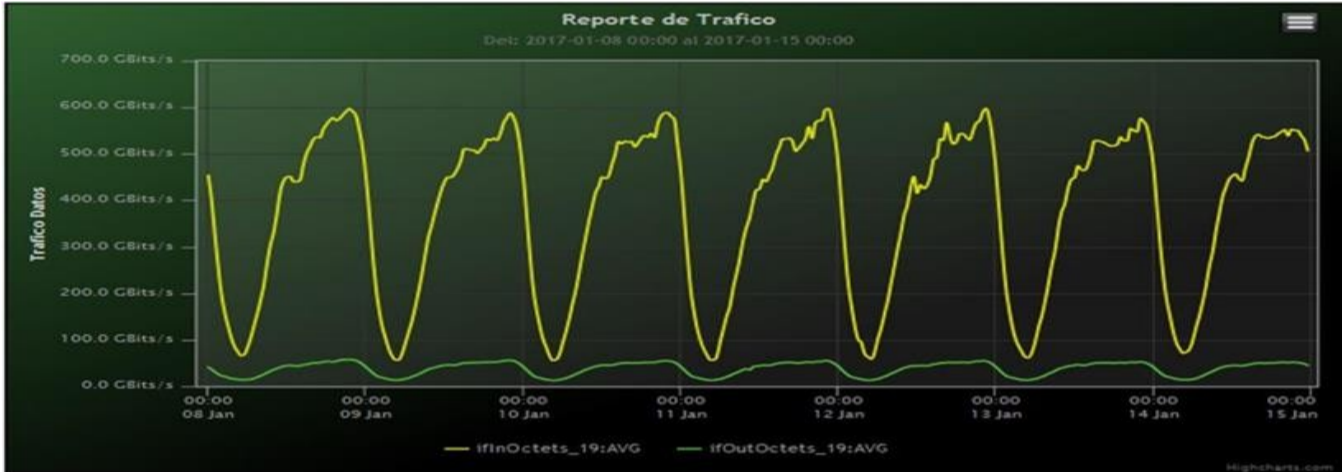

## TOE: Enlaces Internacionales

Speed:

Period : 01/01/2017 00:00 - 01/08/2017 00:00

SUMA:	ENTRADA	SALIDA
Minimo (Mbits/s):	56260.99	13266.19
Maximo (Mbits/s):	569709.14	55525.39
Promedio (Mbits/s):	356989.49	38307.81
Carga (Mbyte):	93840191.87	9134629.43

Speed:

Period : 01/08/2017 00:00 - 01/15/2017 00:00

SUMA:	ENTRADA	SALIDA
Minimo (Mbits/s):	56072.95	12914.04
Maximo (Mbits/s):	597289.95	57776.59
Promedio (Mbits/s):	372488.7	38069.79
Carga (Mbyte):	96890204.38	9575903.64

Speed:

Period : 01/15/2017 00:00 - 01/22/2017 00:00

SUMA:	ENTRADA	SALIDA
Minimo (Mbits/s):	56925.25	13042.75
Maximo (Mbits/s):	597628.37	58215.47
Promedio (Mbits/s):	373594.3	38240.68
Carga (Mbyte):	100276248.58	9450192.05

Speed:  
 Period : 01/22/2017 00:00 - 01/29/2017 00:00

SUMA:	ENTRADA	SALIDA
Minimo (Mbits/s):	59810.22	13347.88
Maximo (Mbits/s):	617739.85	58083.15
Promedio (Mbits/s):	378386.18	38636.47
Carga (Mbyte):	102540323.13	9695032.38