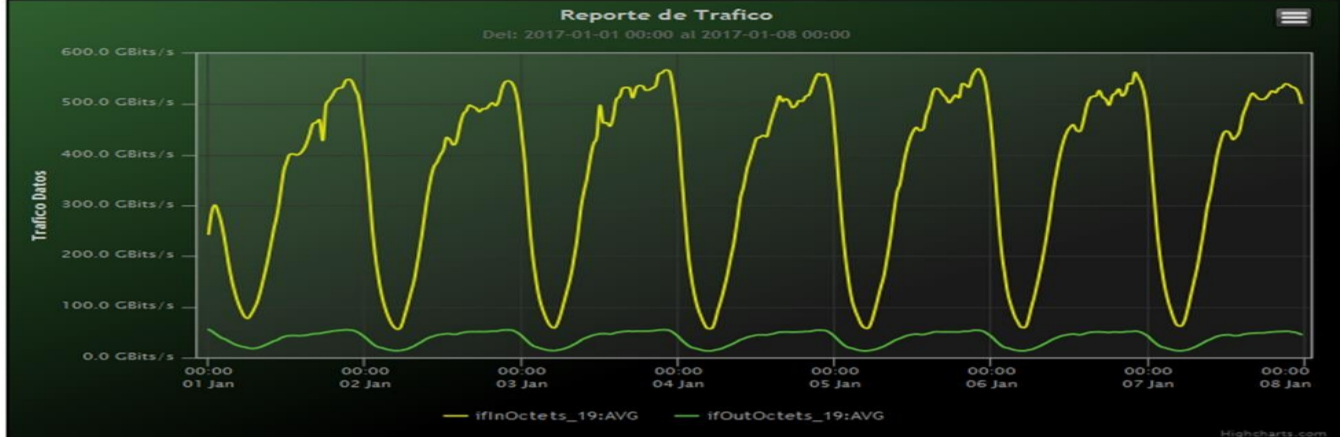

## TOE: Enlaces Internacionales

Speed:

Period : 01/01/2017 00:00 - 01/08/2017 00:00

SUMA:	ENTRADA	SALIDA
Minimo (Mbits/s):	56260.99	13266.19
Maximo (Mbits/s):	569709.14	55525.39
Promedio (Mbits/s):	356989.49	38307.81
Carga (Mbyte):	93840191.87	9134629.43

Speed:

Period : 01/08/2017 00:00 - 01/15/2017 00:00

SUMA:	ENTRADA	SALIDA
Minimo (Mbits/s):	56072.95	12914.04
Maximo (Mbits/s):	597289.95	57776.59
Promedio (Mbits/s):	372488.7	38069.79
Carga (Mbyte):	96890204.38	9575903.64

Speed:

Period : 01/15/2017 00:00 - 01/22/2017 00:00

SUMA:	ENTRADA	SALIDA
Minimo (Mbits/s):	56925.25	13042.75
Maximo (Mbits/s):	597628.37	58215.47
Promedio (Mbits/s):	373594.3	38240.68
Carga (Mbyte):	100276248.58	9450192.05

Speed:  
 Period : 01/22/2017 00:00 - 01/29/2017 00:00

SUMA:	ENTRADA	SALIDA
Minimo (Mbits/s):	59810.22	13347.88
Maximo (Mbits/s):	617739.85	58083.15
Promedio (Mbits/s):	378386.18	38636.47
Carga (Mbyte):	102540323.13	9695032.38