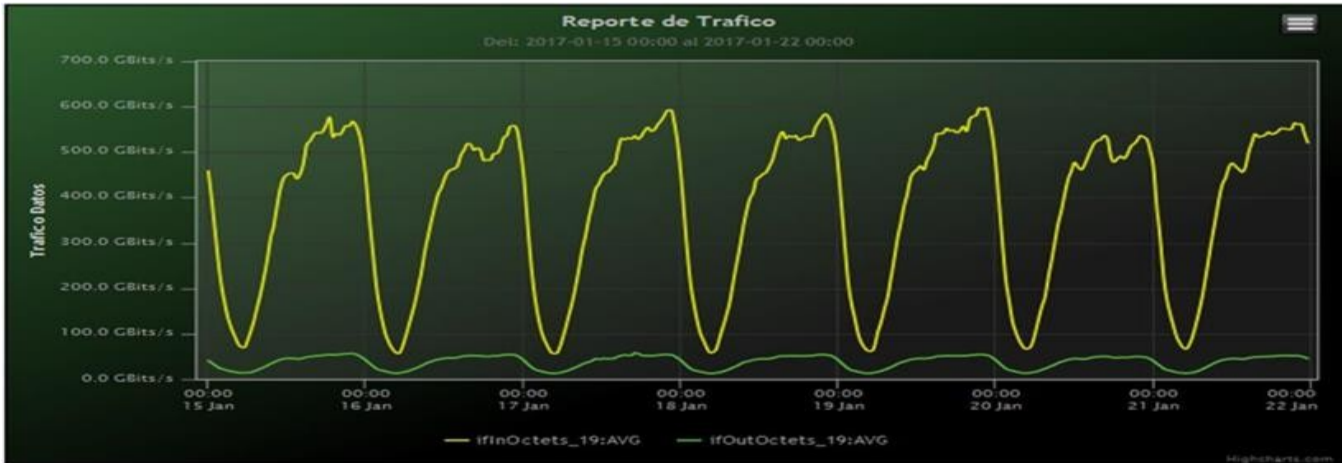

## TOE: Enlaces Internacionales

Speed:

Period : 01/01/2017 00:00 - 01/08/2017 00:00

SUMA:	ENTRADA	SALIDA
Minimo (Mbits/s):	56260.99	13266.19
Maximo (Mbits/s):	569709.14	55525.39
Promedio (Mbits/s):	356989.49	38307.81
Carga (Mbyte):	93840191.87	9134629.43

Speed:

Period : 01/08/2017 00:00 - 01/15/2017 00:00

SUMA:	ENTRADA	SALIDA
Minimo (Mbits/s):	56072.95	12914.04
Maximo (Mbits/s):	597289.95	57776.59
Promedio (Mbits/s):	372488.7	38069.79
Carga (Mbyte):	96890204.38	9575903.64

Speed:

Period : 01/15/2017 00:00 - 01/22/2017 00:00

SUMA:	ENTRADA	SALIDA
Minimo (Mbits/s):	56925.25	13042.75
Maximo (Mbits/s):	597628.37	58215.47
Promedio (Mbits/s):	373594.3	38240.68
Carga (Mbyte):	100276248.58	9450192.05

Speed:  
 Period : 01/22/2017 00:00 - 01/29/2017 00:00

SUMA:	ENTRADA	SALIDA
Minimo (Mbits/s):	59810.22	13347.88
Maximo (Mbits/s):	617739.85	58083.15
Promedio (Mbits/s):	378386.18	38636.47
Carga (Mbyte):	102540323.13	9695032.38