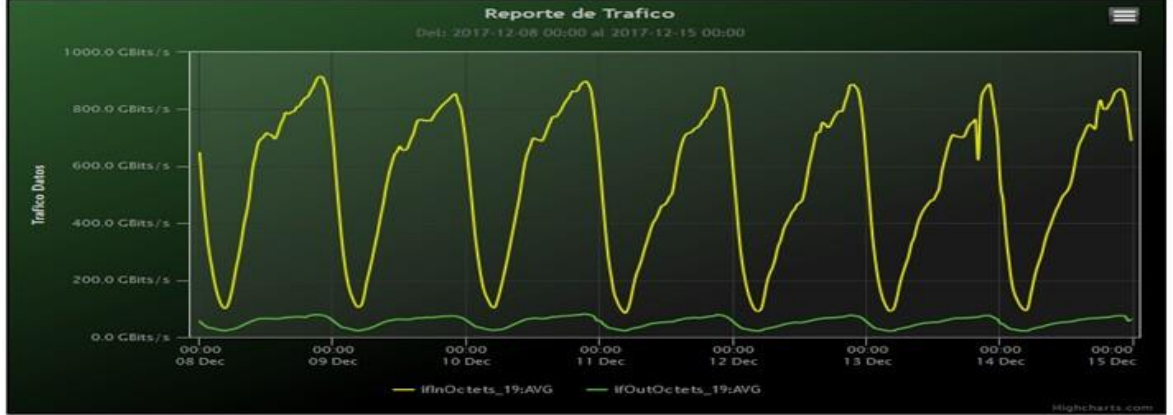

**TOE: Enlaces Internacionales**

**Speed:**

**Period : 12/01/2017 00:00 - 12/08/2017 00:00**

SUMA:	ENTRADA	SALIDA
Minimo (Mbits/s):	85316.06	21777.67
Maximo (Mbits/s):	920704.2	82018.36
Promedio (Mbits/s):	511463.75	52378.58
Carga (Mbyte):	150588360.1	13598377.39

**Speed:**

**Period : 12/08/2017 00:00 - 12/15/2017 00:00**

SUMA:	ENTRADA	SALIDA
Minimo (Mbits/s):	84903.04	21795.96
Maximo (Mbits/s):	913159.33	80835.08
Promedio (Mbits/s):	536067.6	53140.27
Carga (Mbyte):	151157147.51	13471344.83

**Speed:**

**Period : 12/15/2017 00:00 - 12/22/2017 00:00**

SUMA:	ENTRADA	SALIDA
Minimo (Mbits/s):	90936.94	21864.06
Maximo (Mbits/s):	904128.86	80306.26
Promedio (Mbits/s):	534164.67	53562.65
Carga (Mbyte):	149030636.94	13295614.73

Speed:

Period : 12/29/2017 00:00 - 01/01/2018 00:00

SUMA:	ENTRADA	SALIDA
Minimo (Mbits/s):	94063.52	22174.8
Maximo (Mbits/s):	865245.84	70969.83
Promedio (Mbits/s):	544848.38	52100.52
Carga (Mbyte):	142004789.3	11750959.1