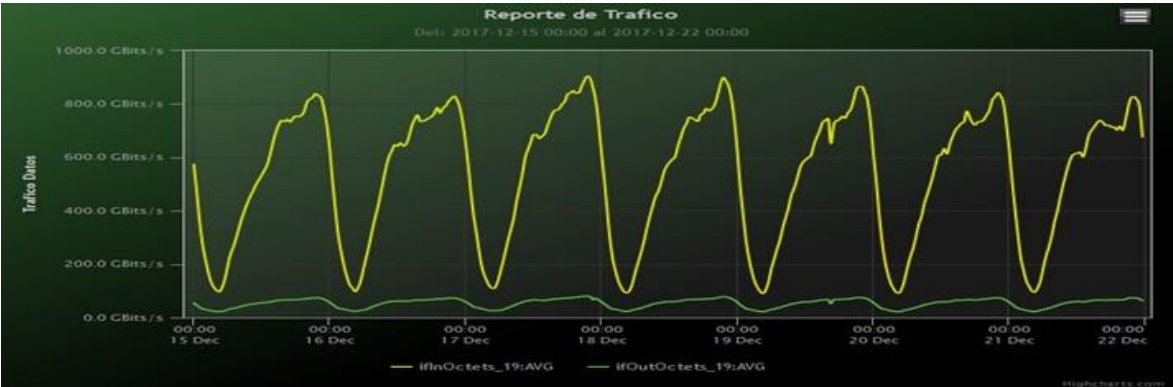

**TOE: Enlaces Internacionales**

**Speed:**

**Period : 12/01/2017 00:00 - 12/08/2017 00:00**

SUMA:	ENTRADA	SALIDA
Minimo (Mbits/s):	85316.06	21777.67
Maximo (Mbits/s):	920704.2	82018.36
Promedio (Mbits/s):	511463.75	52378.58
Carga (Mbyte):	150588360.1	13598377.39

**Speed:**

**Period : 12/08/2017 00:00 - 12/15/2017 00:00**

SUMA:	ENTRADA	SALIDA
Minimo (Mbits/s):	84903.04	21795.96
Maximo (Mbits/s):	913159.33	80835.08
Promedio (Mbits/s):	536067.6	53140.27
Carga (Mbyte):	151157147.51	13471344.83

**Speed:**

**Period : 12/15/2017 00:00 - 12/22/2017 00:00**

SUMA:	ENTRADA	SALIDA
Minimo (Mbits/s):	90936.94	21864.06
Maximo (Mbits/s):	904128.86	80306.26
Promedio (Mbits/s):	534164.67	53562.65
Carga (Mbyte):	149030636.94	13295614.73

Speed:

Period : 12/22/2017 00:00 - 12/29/2017 00:00

SUMA:	ENTRADA	SALIDA
Minimo (Mbits/s):	89694.83	22046.42
Maximo (Mbits/s):	954730.27	99704.75
Promedio (Mbits/s):	547806.55	54913.19
Carga (Mbyte):	159785256.64	15782074.87