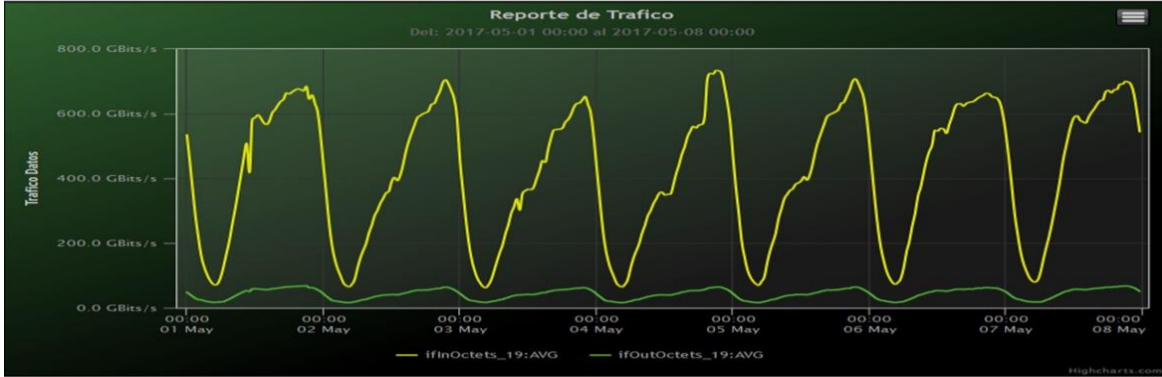

TOE: Enlaces Internacionales

Speed:

Period : 05/01/2017 00:00 - 05/08/2017 00:00

SUMA:	ENTRADA	SALIDA
Minimo (Mbits/s):	62230.35	15683.66
Maximo (Mbits/s):	733297.62	67813.19
Promedio (Mbits/s):	414866.3	42618.47
Carga (Mbyte):	120991042.65	11258933.66

Speed:

Period : 05/08/2017 00:00 - 05/15/2017 00:00

SUMA:	ENTRADA	SALIDA
Minimo (Mbits/s):	62248.44	16025.15
Maximo (Mbits/s):	718674.31	72834.78
Promedio (Mbits/s):	399830.01	43643.59
Carga (Mbyte):	114793910.88	11995927.15

Speed:

Period : 05/15/2017 00:00 - 05/22/2017 00:00

SUMA:	ENTRADA	SALIDA
Minimo (Mbits/s):	61070.53	16315.2
Maximo (Mbits/s):	756093.12	75399.56
Promedio (Mbits/s):	422894.65	44816.58
Carga (Mbyte):	121658339.72	12196293.52