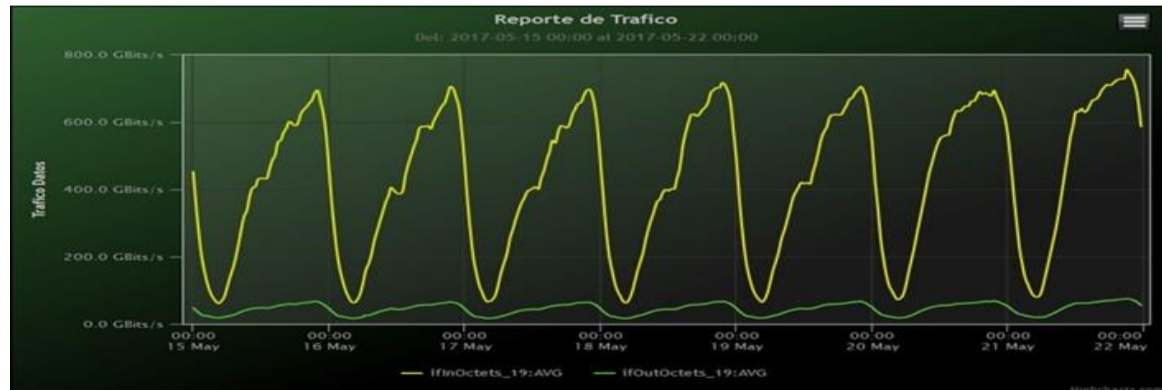

TOE: Enlaces Internacionales

Speed:

Period : 05/01/2017 00:00 - 05/08/2017 00:00

SUMA:	ENTRADA	SALIDA
Minimo (Mbits/s):	62230.35	15683.66
Maximo (Mbits/s):	733297.62	67813.19
Promedio (Mbits/s):	414866.3	42618.47
Carga (Mbyte):	120991042.65	11258933.66

Speed:

Period : 05/08/2017 00:00 - 05/15/2017 00:00

SUMA:	ENTRADA	SALIDA
Minimo (Mbits/s):	62248.44	16025.15
Maximo (Mbits/s):	718674.31	72834.78
Promedio (Mbits/s):	399830.01	43643.59
Carga (Mbyte):	114793910.88	11995927.15

Speed:

Period : 05/15/2017 00:00 - 05/22/2017 00:00

SUMA:	ENTRADA	SALIDA
Minimo (Mbits/s):	61070.53	16315.2
Maximo (Mbits/s):	756093.12	75399.56
Promedio (Mbits/s):	422894.65	44816.58
Carga (Mbyte):	121658339.72	12196293.52

Speed:

Period : 05/22/2017 00:00 - 05/29/2017 00:00

SUMA:	ENTRADA	SALIDA
Minimo (Mbits/s):	61735.62	17322.73
Maximo (Mbits/s):	743493.92	74224.6
Promedio (Mbits/s):	425871.39	44622.89
Carga (Mbyte):	121895402.47	11989251.47