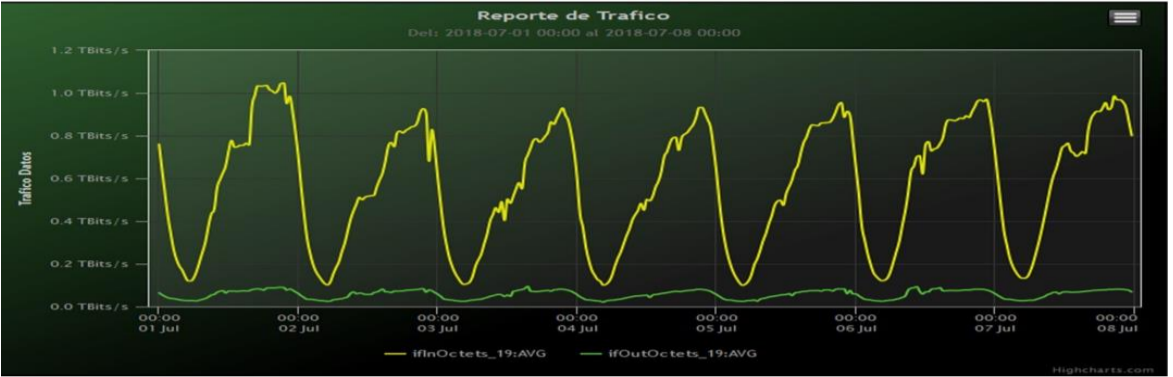

TOE: Enlaces Internacionales

Speed:

Period : 07/01/2018 00:00 - 07/08/2018 00:00

| SUMA: | ENTRADA | SALIDA |
|---------------------|--------------|-------------|
| Minimo (Mbits/s): | 99754.58 | 21264.75 |
| Maximo (Mbits/s): | 1047056.67 | 94447.34 |
| Promedio (Mbits/s): | 568541.6 | 57576.9 |
| Carga (Mbyte): | 173515708.52 | 15199509.55 |

Speed:

Period : 07/08/2018 00:00 - 07/15/2018 00:00

| SUMA: | ENTRADA | SALIDA |
|---------------------|--------------|------------|
| Minimo (Mbits/s): | 114229.4 | 25541.45 |
| Maximo (Mbits/s): | 1073276.43 | 88138.26 |
| Promedio (Mbits/s): | 570440.62 | 57498.59 |
| Carga (Mbyte): | 177556174.56 | 14725986.6 |

Speed:

Period : 07/15/2018 00:00 - 07/22/2018 00:00

| SUMA: | ENTRADA | SALIDA |
|---------------------|--------------|-------------|
| Minimo (Mbits/s): | 97643.67 | 23079.48 |
| Maximo (Mbits/s): | 989886.25 | 86248.98 |
| Promedio (Mbits/s): | 540449.56 | 58268.98 |
| Carga (Mbyte): | 161932688.09 | 14251210.74 |