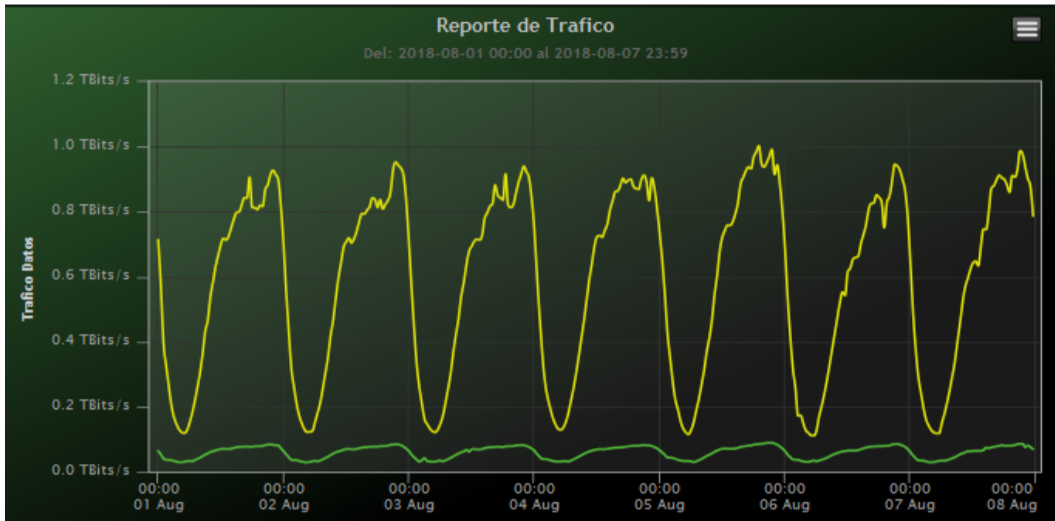

TOE: Enlaces Internacionales

Speed:

Period: 08/01/2018 00:00 - 08/08/2018 00:00

SUMA:	ENTRADA	SALIDA
Minimo (Mbits/s):	111330.98	28659.52
Maximo (Mbits/s):	1002734.05	88875.06
Promedio (Mbits/s):	583591.11	60002.79
Carga (Mbyte):	165695154.39	14864375.47

Speed:

Period: 08/08/2018 00:00 - 08/15/2018 00:00

SUMA:	ENTRADA	SALIDA
Minimo (Mbits/s):	101885.43	28823.2
Maximo (Mbits/s):	1055510.2	91200.24
Promedio (Mbits/s):	577987.18	59693.48
Carga (Mbyte):	172775114.74	15293519.35

Speed:

Period: 08/15/2018 00:00 - 08/22/2018 00:00

SUMA:	ENTRADA	SALIDA
Minimo (Mbits/s):	95047.2	29533.11
Maximo (Mbits/s):	1004074.82	91636.92
Promedio (Mbits/s):	580292.62	59173.49
Carga (Mbyte):	163849822.7	15150143.57

Speed:

Period : 08/22/2018 00:00 - 08/29/2018 00:00

SUMA:	ENTRADA	SALIDA
Minimo (Mbits/s):	104160.59	28215.29
Maximo (Mbits/s):	982050.79	91981.34
Promedio (Mbits/s):	558782.53	59140.28
Carga (Mbyte):	164585948.97	15328802.49