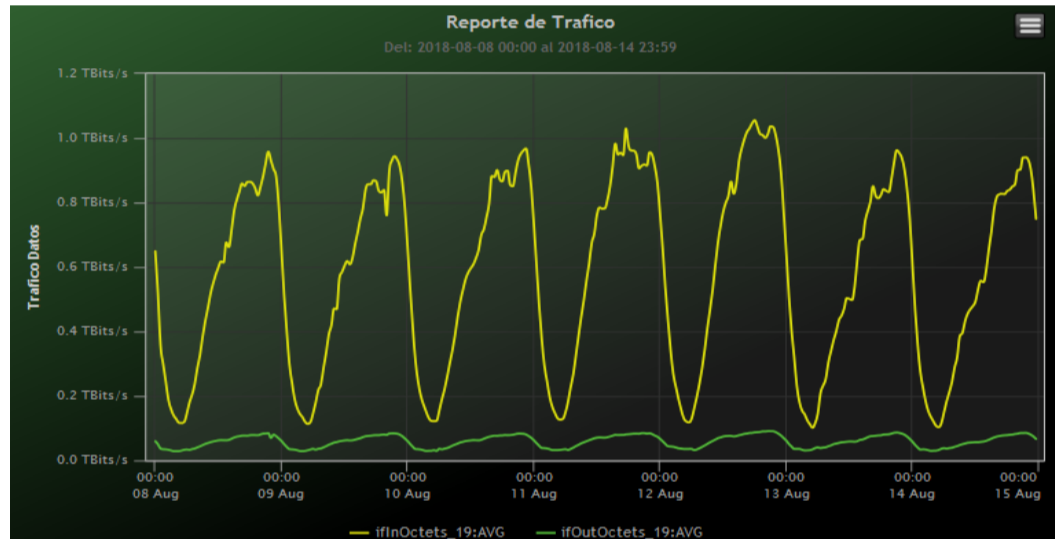

TOE: Enlaces Internacionales

Speed:

Period: 08/01/2018 00:00 - 08/08/2018 00:00

SUMA:	ENTRADA	SALIDA
Minimo (Mbits/s):	111330.98	28659.52
Maximo (Mbits/s):	1002734.05	88875.06
Promedio (Mbits/s):	583591.11	60002.79
Carga (Mbyte):	165695154.39	14864375.47

Speed:

Period: 08/08/2018 00:00 - 08/15/2018 00:00

SUMA:	ENTRADA	SALIDA
Minimo (Mbits/s):	101885.43	28823.2
Maximo (Mbits/s):	1055510.2	91200.24
Promedio (Mbits/s):	577987.18	59693.48
Carga (Mbyte):	172775114.74	15293519.35

Speed:

Period: 08/15/2018 00:00 - 08/22/2018 00:00

SUMA:	ENTRADA	SALIDA
Minimo (Mbits/s):	95047.2	29533.11
Maximo (Mbits/s):	1004074.82	91636.92
Promedio (Mbits/s):	580292.62	59173.49
Carga (Mbyte):	163849822.7	15150143.57

Speed:

Period : 08/22/2018 00:00 - 08/29/2018 00:00

SUMA:	ENTRADA	SALIDA
Minimo (Mbits/s):	104160.59	28215.29
Maximo (Mbits/s):	982050.79	91981.34
Promedio (Mbits/s):	558782.53	59140.28
Carga (Mbyte):	164585948.97	15328802.49