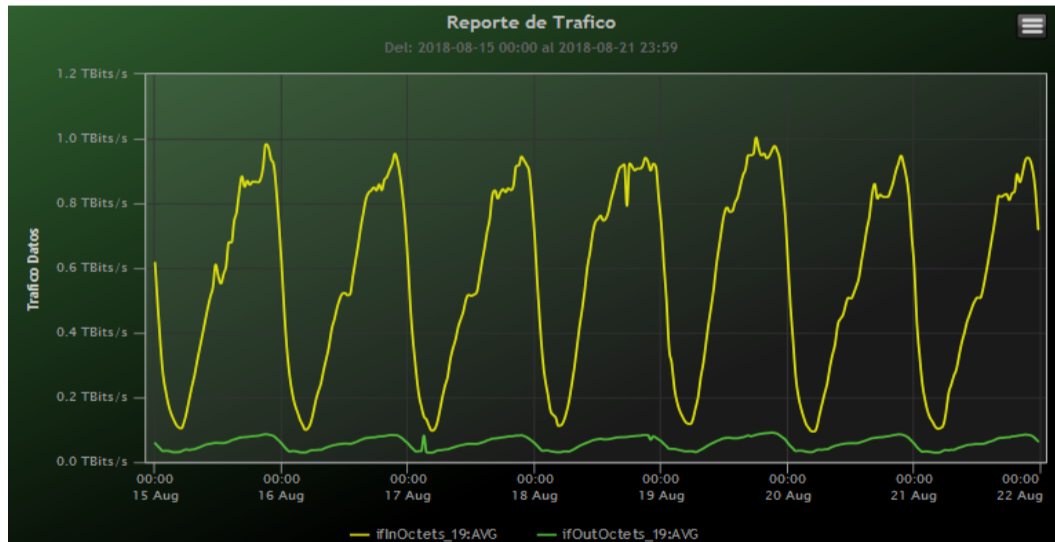

TOE: Enlaces Internacionales

Speed:

Period: 08/01/2018 00:00 - 08/08/2018 00:00

SUMA:	ENTRADA	SALIDA
Minimo (Mbits/s):	111330.98	28659.52
Maximo (Mbits/s):	1002734.05	88875.06
Promedio (Mbits/s):	583591.11	60002.79
Carga (Mbyte):	165695154.39	14864375.47

Speed:

Period: 08/08/2018 00:00 - 08/15/2018 00:00

SUMA:	ENTRADA	SALIDA
Minimo (Mbits/s):	101885.43	28823.2
Maximo (Mbits/s):	1055510.2	91200.24
Promedio (Mbits/s):	577987.18	59693.48
Carga (Mbyte):	172775114.74	15293519.35

Speed:

Period: 08/15/2018 00:00 - 08/22/2018 00:00

SUMA:	ENTRADA	SALIDA
Minimo (Mbits/s):	95047.2	29533.11
Maximo (Mbits/s):	1004074.82	91636.92
Promedio (Mbits/s):	580292.62	59173.49
Carga (Mbyte):	163849822.7	15150143.57

Speed:

Period : 08/22/2018 00:00 - 08/29/2018 00:00

SUMA:	ENTRADA	SALIDA
Minimo (Mbits/s):	104160.59	28215.29
Maximo (Mbits/s):	982050.79	91981.34
Promedio (Mbits/s):	558782.53	59140.28
Carga (Mbyte):	164585948.97	15328802.49