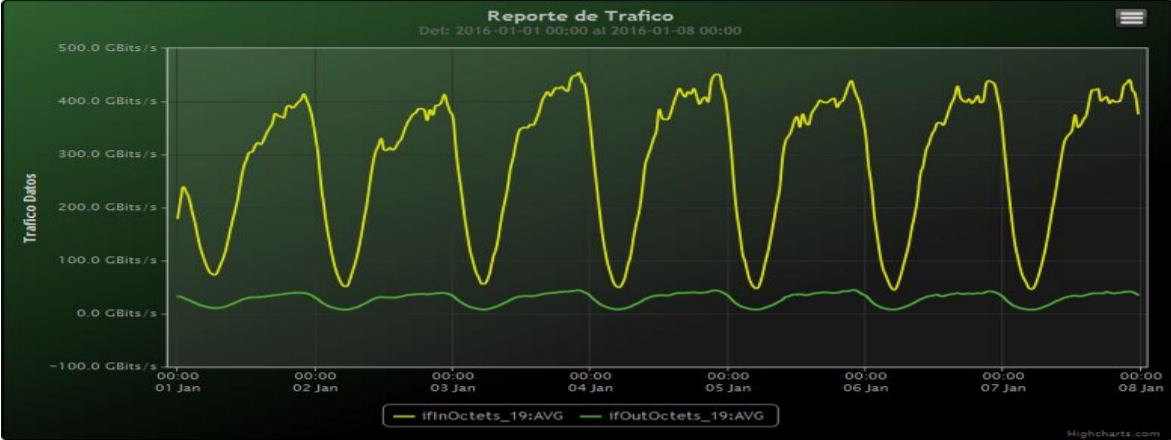

TOE: Enlaces Internacionales

Speed:

Period : 01/01/2016 00:00 - 08/08/2016 00:00

SUMA:	ENTRADA	SALIDA
Minimo (Mbits/s):	45251.75	7787.02
Maximo (Mbits/s):	454269.63	44836.48
Promedio (Mbits/s):	282496.4	28333.02
Carga (Mbyte):	74577622.56	7233427.38

Speed:

Period : 01/08/2016 00:00 - 08/15/2016 00:00

SUMA:	ENTRADA	SALIDA
Minimo (Mbits/s):	47660.79	8661.85
Maximo (Mbits/s):	456255.35	43854.79
Promedio (Mbits/s):	277980.98	28258.96
Carga (Mbyte):	75665005.49	7367990.62

Speed:

Period : 01/15/2016 00:00 - 08/22/2016 00:00

SUMA:	ENTRADA	SALIDA
Minimo (Mbits/s):	48007.97	8067.31
Maximo (Mbits/s):	456603.52	43873.91
Promedio (Mbits/s):	279180.61	27628.56
Carga (Mbyte):	75712404.23	7372013.97