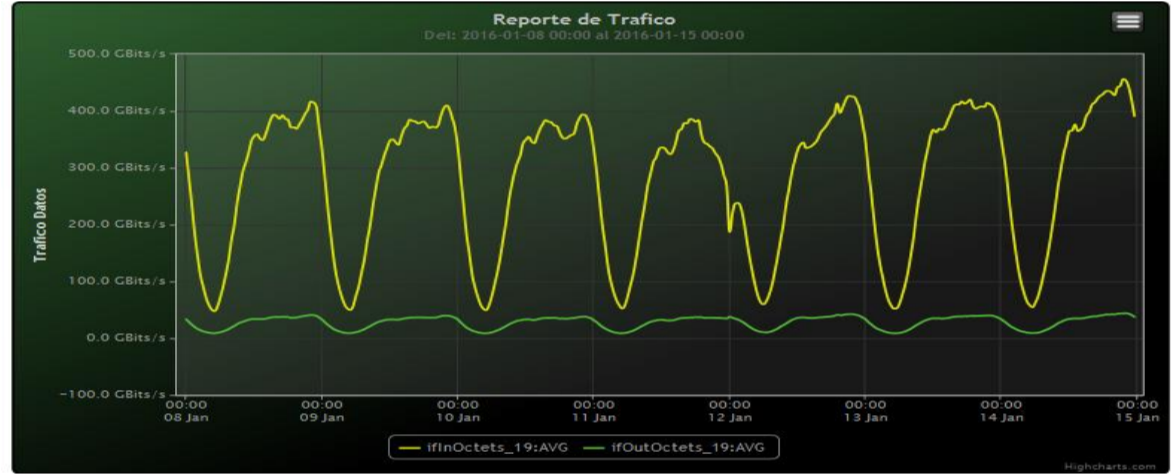

TOE: Enlaces Internacionales

Speed:

Period : 01/01/2016 00:00 - 08/08/2016 00:00

SUMA:	ENTRADA	SALIDA
Minimo (Mbits/s):	45251.75	7787.02
Maximo (Mbits/s):	454269.63	44836.48
Promedio (Mbits/s):	282496.4	28333.02
Carga (Mbyte):	74577622.56	7233427.38

Speed:

Period : 01/08/2016 00:00 - 08/15/2016 00:00

SUMA:	ENTRADA	SALIDA
Minimo (Mbits/s):	47660.79	8661.85
Maximo (Mbits/s):	456255.35	43854.79
Promedio (Mbits/s):	277980.98	28258.96
Carga (Mbyte):	75665005.49	7367990.62

Speed:

Period : 01/15/2016 00:00 - 08/22/2016 00:00

SUMA:	ENTRADA	SALIDA
Minimo (Mbits/s):	48007.97	8067.31
Maximo (Mbits/s):	456603.52	43873.91
Promedio (Mbits/s):	279180.61	27628.56
Carga (Mbyte):	75712404.23	7372013.97

Speed:

Period : 01/22/2016 00:00 - 08/29/2016 00:00

SUMA:	ENTRADA	SALIDA
Minimo (Mbits/s):	48030.46	7652.31
Maximo (Mbits/s):	452620.82	43067.41
Promedio (Mbits/s):	286453.83	27887.01
Carga (Mbyte):	74631101.1	7161076.3