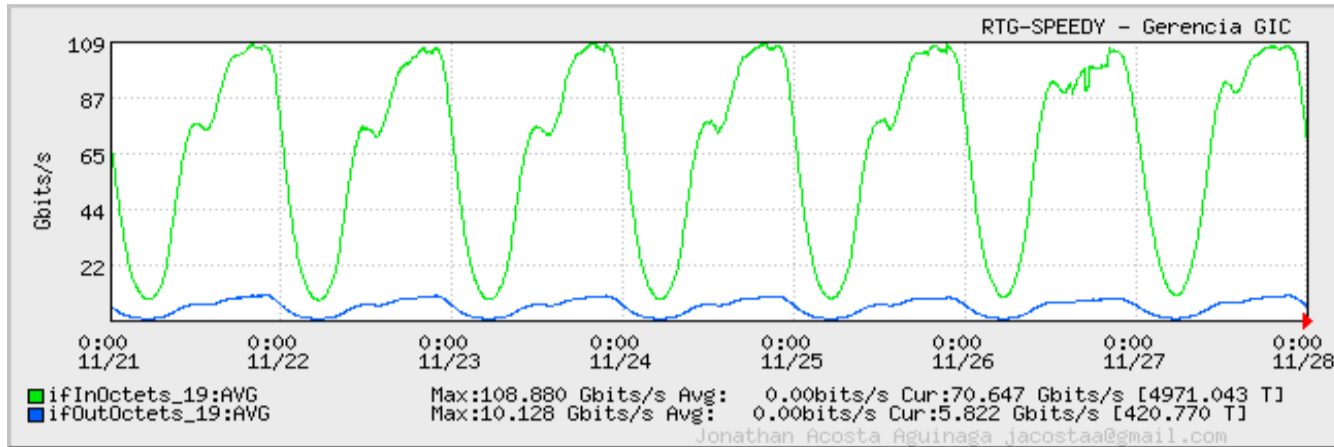

TOE: Enlaces Internacionales

Speed:

Period: 11/01/2011 00:00 - 11/07/2011 00:00

Speed:

Period: 11/07/2011 00:00 - 11/14/2011 00:00

Speed:

Period: 11/14/2011 00:00 - 11/21/2011 00:00

Speed:

Period: 11/21/2011 00:00 - 11/28/2011 00:00

Speed:

Period: 11/28/2011 00:00 - 12/01/2011 00:00