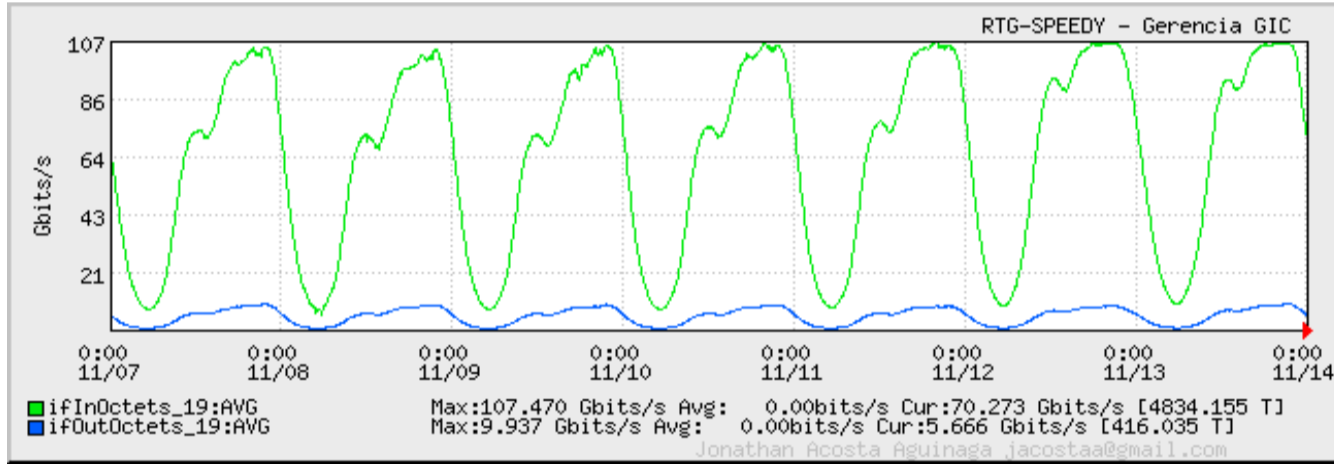

TOE: Enlaces Internacionales

Speed:

Period: 11/01/2011 00:00 - 11/07/2011 00:00

Speed:

Period: 11/07/2011 00:00 - 11/14/2011 00:00

Speed:

Period: 11/14/2011 00:00 - 11/21/2011 00:00

Speed:

Period: 11/21/2011 00:00 - 11/28/2011 00:00

Speed:

Period: 11/28/2011 00:00 - 12/01/2011 00:00