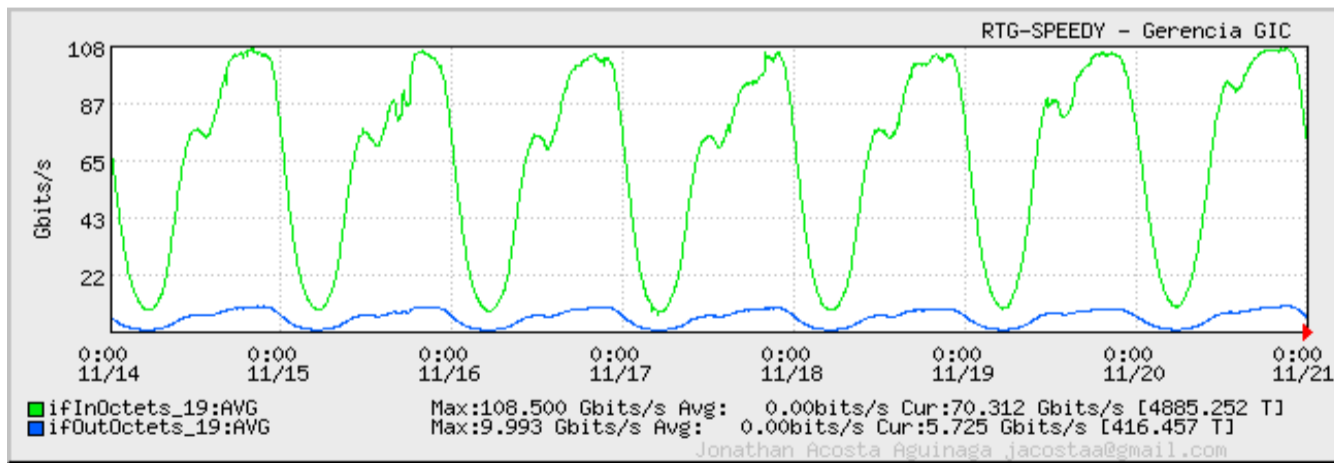

TOE: Enlaces Internacionales

Speed:

Period: 11/01/2011 00:00 - 11/07/2011 00:00

Speed:

Period: 11/07/2011 00:00 - 11/14/2011 00:00

Speed:

Period: 11/14/2011 00:00 - 11/21/2011 00:00

Speed:

Period: 11/21/2011 00:00 - 11/28/2011 00:00

Speed:

Period: 11/28/2011 00:00 - 12/01/2011 00:00