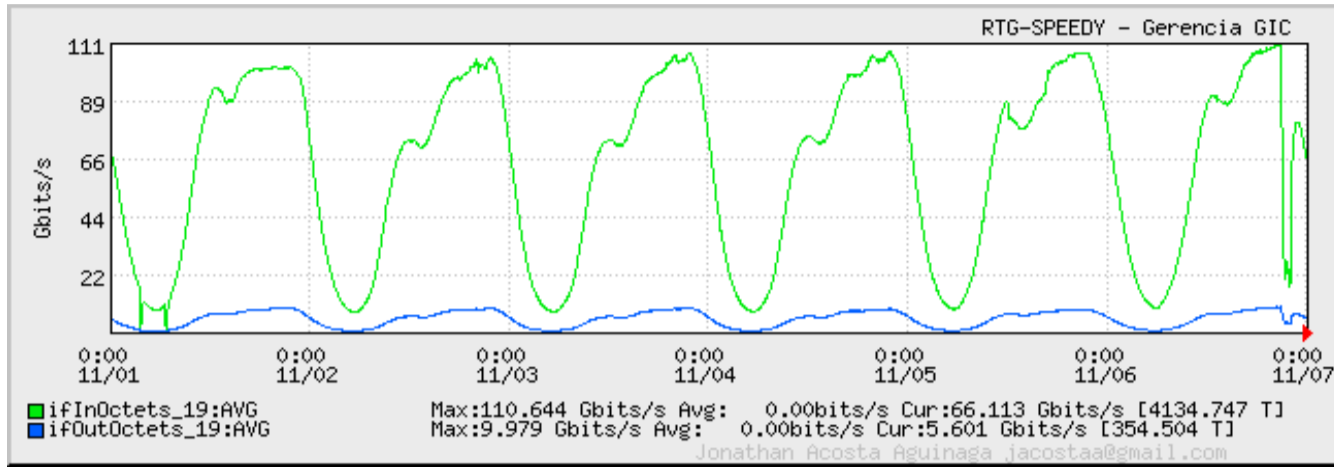

TOE: Enlaces Internacionales

Speed:

Period: 11/01/2011 00:00 - 11/07/2011 00:00

Speed:

Period: 11/07/2011 00:00 - 11/14/2011 00:00

Speed:

Period: 11/14/2011 00:00 - 11/21/2011 00:00

Speed:

Period: 11/21/2011 00:00 - 11/28/2011 00:00

Speed:

Period: 11/28/2011 00:00 - 12/01/2011 00:00