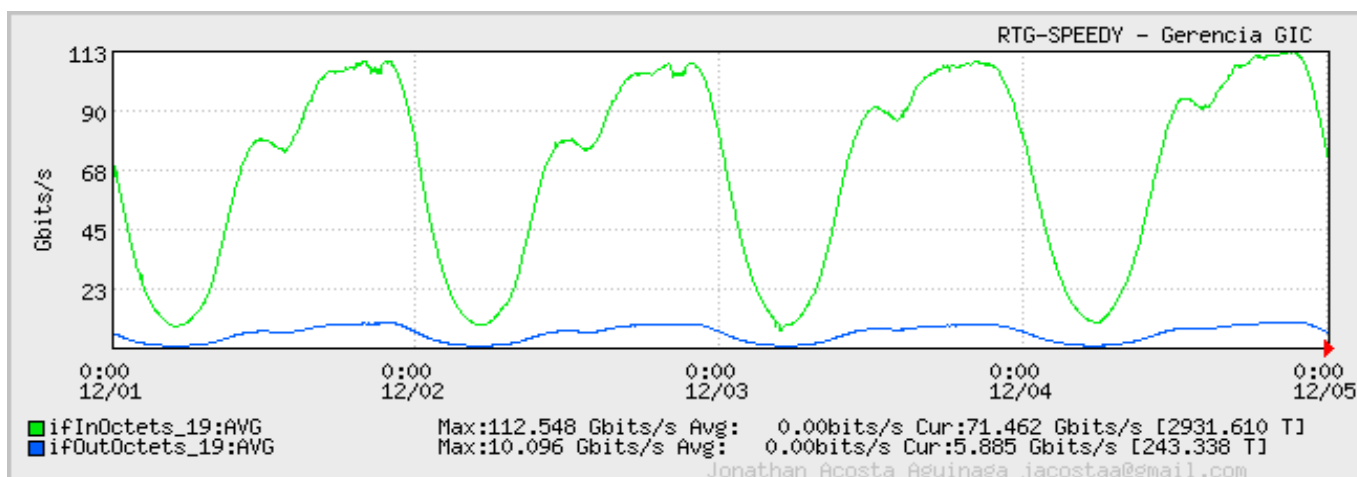

TOE: Enlaces Internacionales

Speed:

Period: 12/01/2011 00:00 - 12/05/2011 00:00

Speed:

Period: 12/05/2011 00:00 - 12/12/2011 00:00

Speed:

Period: 12/12/2011 00:00 - 12/19/2011 00:00

Speed:

Period: 12/19/2011 00:00 - 12/26/2011 00:00

Speed:

Period: 12/26/2011 00:00 - 01/01/2011 00:00