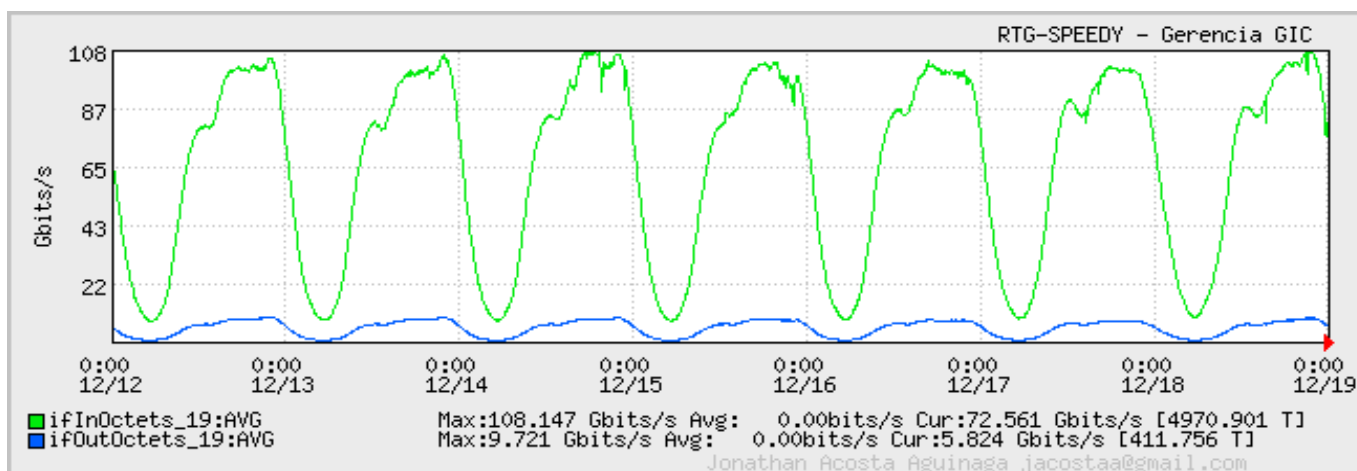

TOE: Enlaces Internacionales

Speed:

Period: 12/01/2011 00:00 - 12/05/2011 00:00

Speed:

Period: 12/05/2011 00:00 - 12/12/2011 00:00

Speed:

Period: 12/12/2011 00:00 - 12/19/2011 00:00

Speed:

Period: 12/19/2011 00:00 - 12/26/2011 00:00

Speed:

Period: 12/26/2011 00:00 - 01/01/2011 00:00