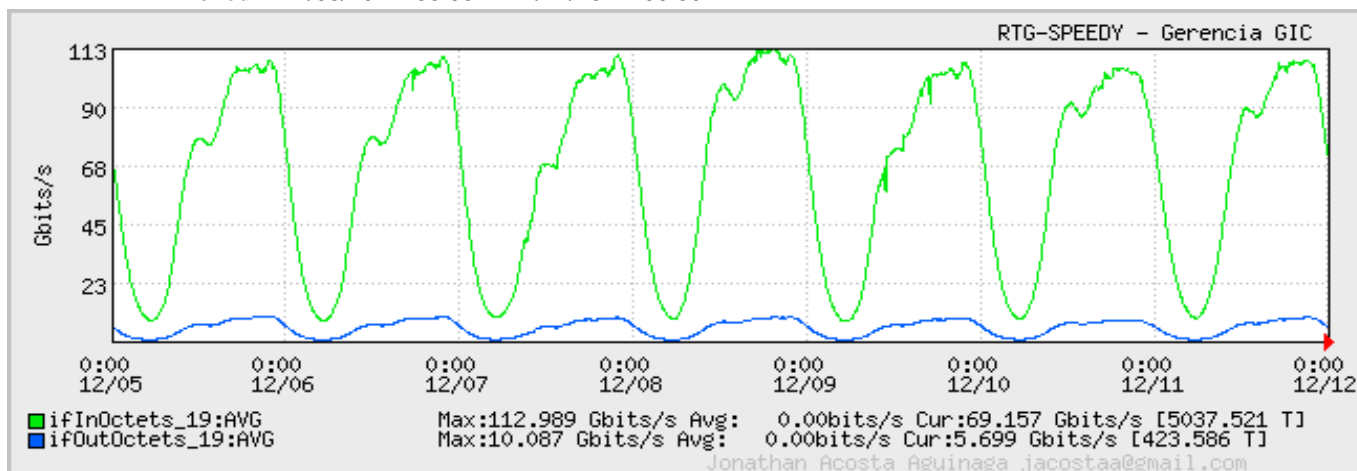

TOE: Enlaces Internacionales

Speed:

Period: 12/01/2011 00:00 - 12/05/2011 00:00

Speed:

Period: 12/05/2011 00:00 - 12/12/2011 00:00

Speed:

Period: 12/12/2011 00:00 - 12/19/2011 00:00

Speed:

Period: 12/19/2011 00:00 - 12/26/2011 00:00

Speed:

Period: 12/26/2011 00:00 - 01/01/2011 00:00