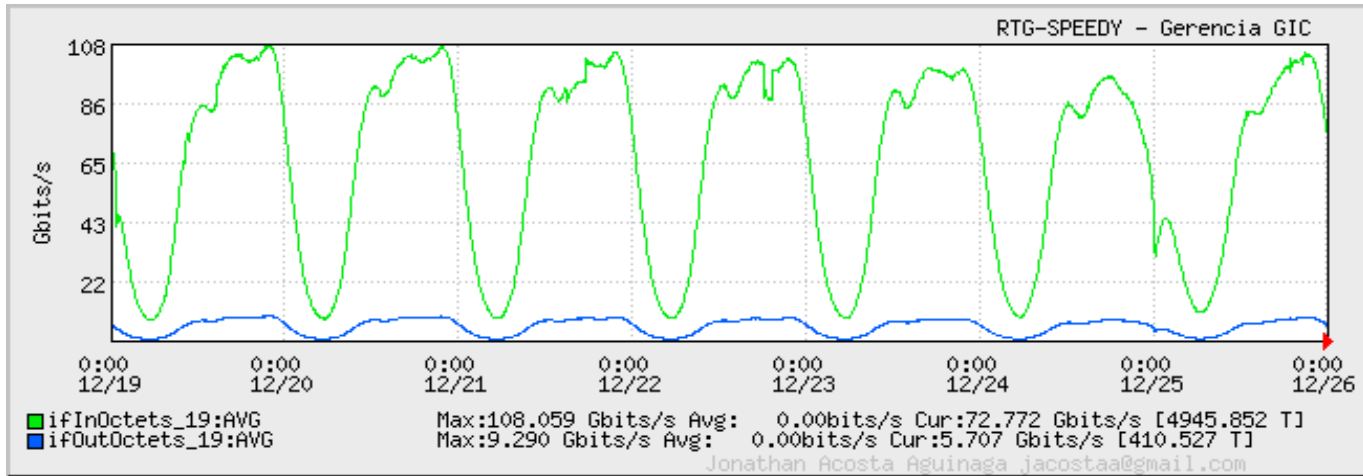

TOE: Enlaces Internacionales

Speed:

Period: 12/01/2011 00:00 - 12/05/2011 00:00

Speed:

Period: 12/05/2011 00:00 - 12/12/2011 00:00

Speed:

Period: 12/12/2011 00:00 - 12/19/2011 00:00

Speed:

Period: 12/19/2011 00:00 - 12/26/2011 00:00

Speed:

Period: 12/26/2011 00:00 - 01/01/2011 00:00