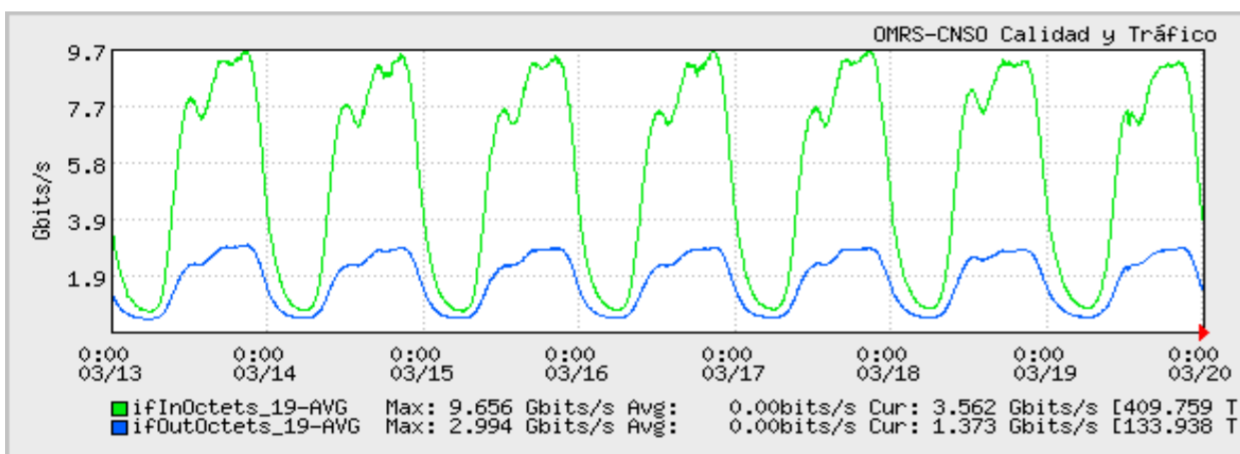

## TOE: Enlaces Internacionales

Speed: 9920.000 Mbps  
 Period: 03/01/2006 00:00 - 03/06/2006 00:00

Speed: 9920.000 Mbps  
 Period: 03/06/2006 00:00 - 03/13/2006 00:00

Speed: 9920.000 Mbps  
 Period: 03/13/2006 00:00 - 03/20/2006 00:00

Speed: 9920.000 Mbps  
 Period: 03/20/2006 00:00 - 03/27/2006 00:00

Speed: 9920.000 Mbps  
 Period: 03/27/2006 00:00 - 04/01/2006 00:00

Comentarios:

07-mar Fallo de Protocolo OSPF en un enlace TIWS, el trafico se desbordo via enlace con T-Empresas.