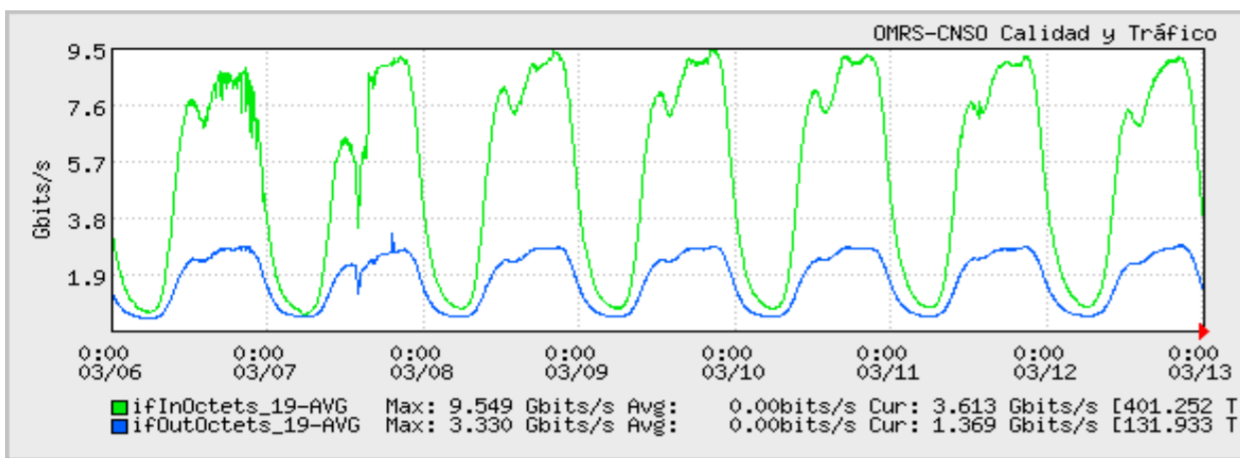

## TOE: Enlaces Internacionales

Speed: 9920.000 Mbps  
 Period: 03/01/2006 00:00 - 03/06/2006 00:00

Speed: 9920.000 Mbps  
 Period: 03/06/2006 00:00 - 03/13/2006 00:00

Speed: 9920.000 Mbps  
 Period: 03/13/2006 00:00 - 03/20/2006 00:00

Speed: 9920.000 Mbps  
 Period: 03/20/2006 00:00 - 03/27/2006 00:00

Speed: 9920.000 Mbps  
 Period: 03/27/2006 00:00 - 04/01/2006 00:00

Comentarios:

07-mar Fallo de Protocolo OSPF en un enlace TIWS, el trafico se desbordo via enlace con T-Empresas.