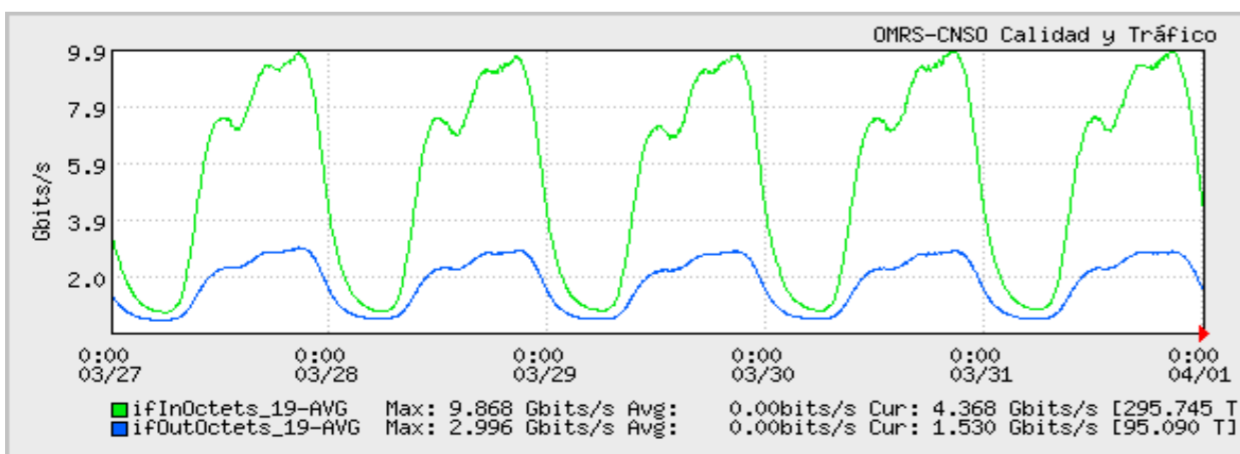

## TOE: Enlaces Internacionales

Speed: 9920.000 Mbps  
 Period: 03/01/2006 00:00 - 03/06/2006 00:00

Speed: 9920.000 Mbps  
 Period: 03/06/2006 00:00 - 03/13/2006 00:00

Speed: 9920.000 Mbps  
 Period: 03/13/2006 00:00 - 03/20/2006 00:00

Speed: 9920.000 Mbps  
 Period: 03/20/2006 00:00 - 03/27/2006 00:00

Speed: 9920.000 Mbps  
 Period: 03/27/2006 00:00 - 04/01/2006 00:00

Comentarios:

07-mar Fallo de Protocolo OSPF en un enlace TIWS, el trafico se desbordo via enlace con T-Empresas.