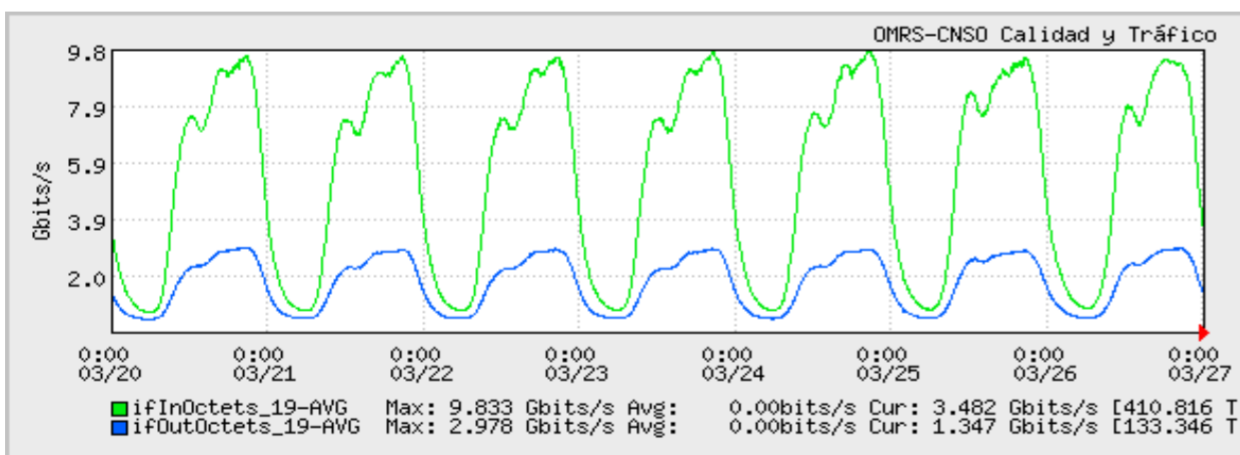

## TOE: Enlaces Internacionales

Speed: 9920.000 Mbps  
 Period: 03/01/2006 00:00 - 03/06/2006 00:00

Speed: 9920.000 Mbps  
 Period: 03/06/2006 00:00 - 03/13/2006 00:00

Speed: 9920.000 Mbps  
 Period: 03/13/2006 00:00 - 03/20/2006 00:00

Speed: 9920.000 Mbps  
 Period: 03/20/2006 00:00 - 03/27/2006 00:00

Speed: 9920.000 Mbps  
 Period: 03/27/2006 00:00 - 04/01/2006 00:00

Comentarios:

07-mar Fallo de Protocolo OSPF en un enlace TIWS, el trafico se desbordo via enlace con T-Empresas.