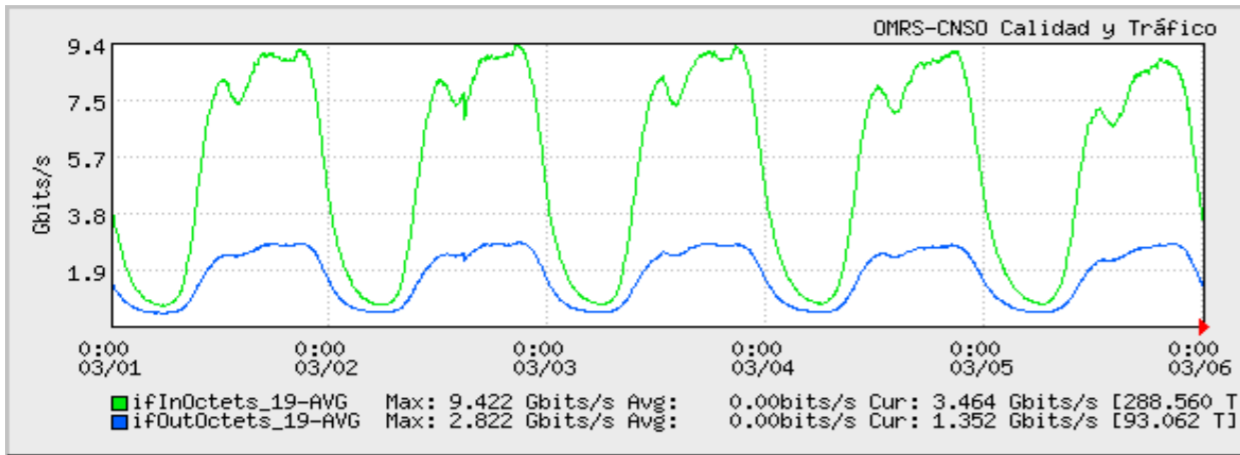

## TOE: Enlaces Internacionales

Speed: 9920.000 Mbps  
 Period: 03/01/2006 00:00 - 03/06/2006 00:00

Speed: 9920.000 Mbps  
 Period: 03/06/2006 00:00 - 03/13/2006 00:00

Speed: 9920.000 Mbps  
 Period: 03/13/2006 00:00 - 03/20/2006 00:00

Speed: 9920.000 Mbps  
 Period: 03/20/2006 00:00 - 03/27/2006 00:00

Speed: 9920.000 Mbps  
 Period: 03/27/2006 00:00 - 04/01/2006 00:00

Comentarios:

07-mar Fallo de Protocolo OSPF en un enlace TIWS, el trafico se desbordo via enlace con T-Empresas.