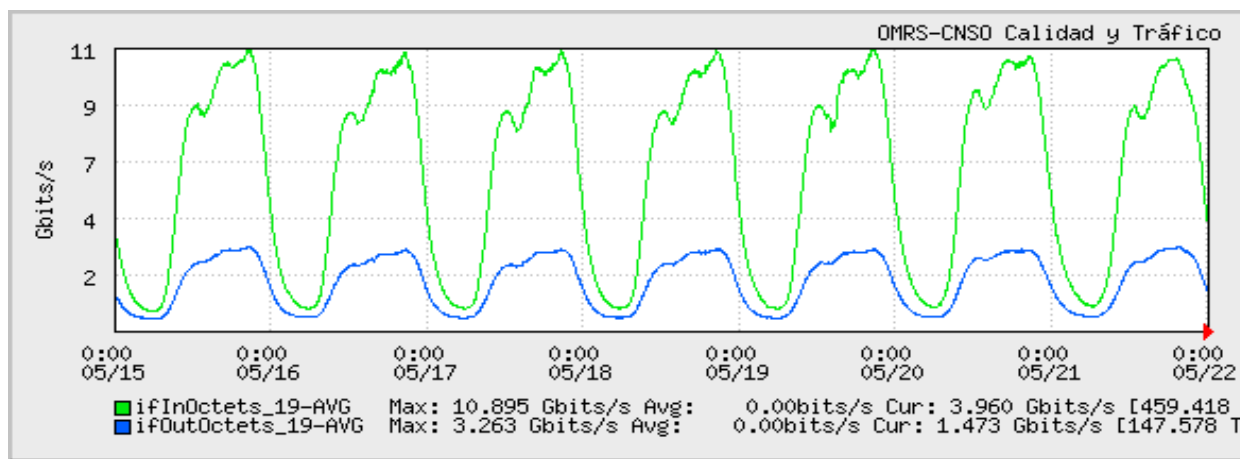

TOE: Enlaces Internacionales

Speed: 10540.000 Mbps
 Period: 05/01/2006 00:00 - 05/08/2006 00:00

Speed: 10540.000 Mbps
 Period: 05/08/2006 00:00 - 05/15/2006 00:00

Speed: 10540.000 Mbps
 Period: 05/15/2006 00:00 - 05/22/2006 00:00

Speed: 10540.000 Mbps
 Period: 05/22/2006 00:00 - 05/29/2006 00:00

Speed: 10540.000 Mbps
 Period: 05/29/2006 00:00 - 06/01/2006 00:00