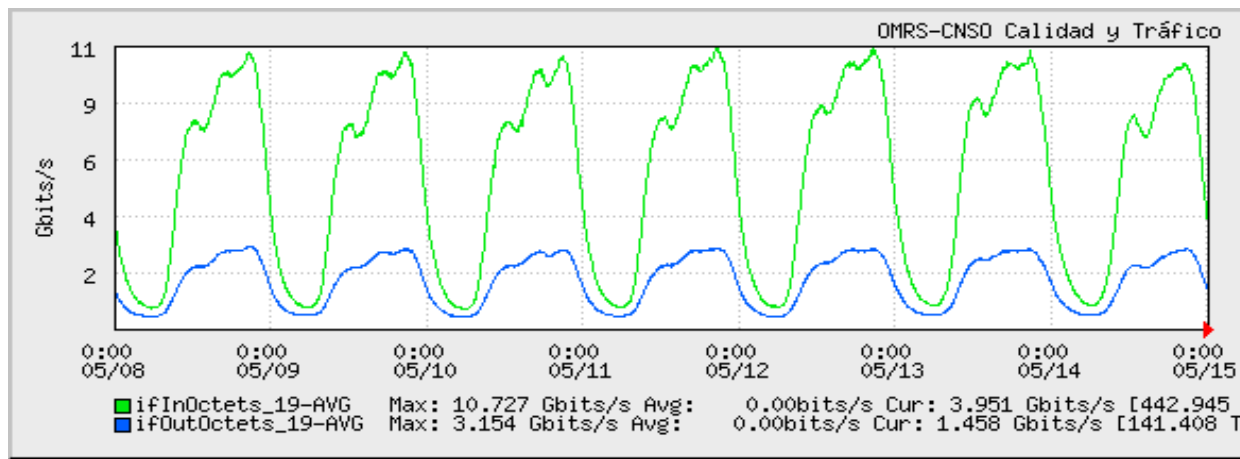

TOE: Enlaces Internacionales

Speed: 10540.000 Mbps
 Period: 05/01/2006 00:00 - 05/08/2006 00:00

Speed: 10540.000 Mbps
 Period: 05/08/2006 00:00 - 05/15/2006 00:00

Speed: 10540.000 Mbps
 Period: 05/15/2006 00:00 - 05/22/2006 00:00

Speed: 10540.000 Mbps
 Period: 05/22/2006 00:00 - 05/29/2006 00:00

Speed: 10540.000 Mbps
 Period: 05/29/2006 00:00 - 06/01/2006 00:00