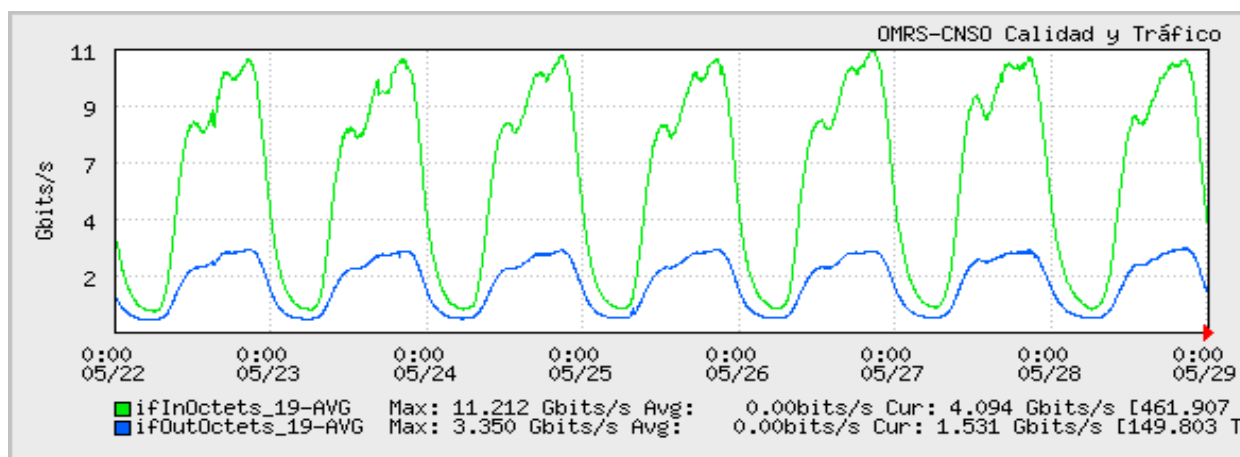

TOE: Enlaces Internacionales

Speed: 10540.000 Mbps
 Period: 05/01/2006 00:00 - 05/08/2006 00:00

Speed: 10540.000 Mbps
 Period: 05/08/2006 00:00 - 05/15/2006 00:00

Speed: 10540.000 Mbps
 Period: 05/15/2006 00:00 - 05/22/2006 00:00

Speed: 10540.000 Mbps
 Period: 05/22/2006 00:00 - 05/29/2006 00:00

Speed: 10540.000 Mbps
 Period: 05/29/2006 00:00 - 06/01/2006 00:00