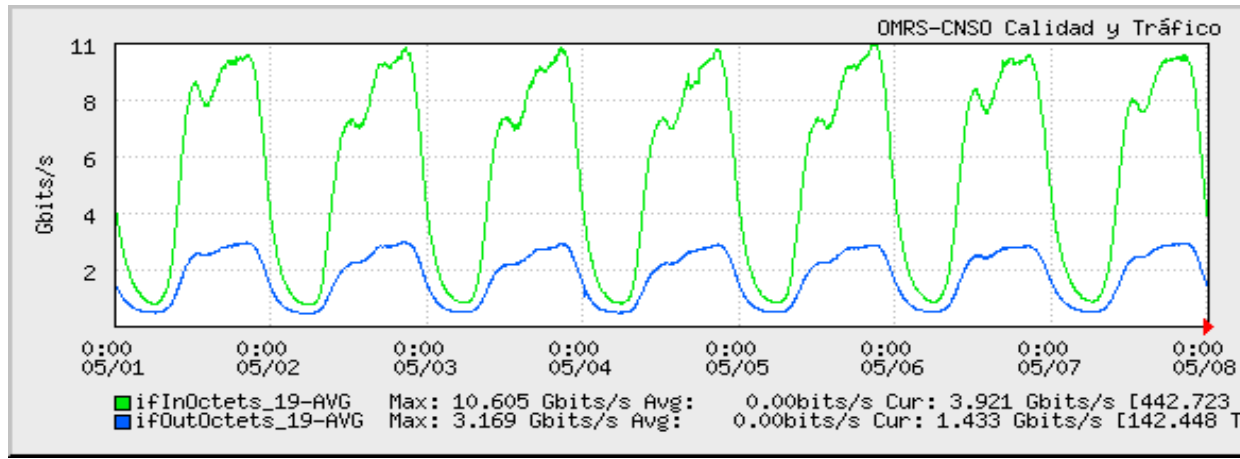

TOE: Enlaces Internacionales

Speed: 10540.000 Mbps
 Period: 05/01/2006 00:00 - 05/08/2006 00:00

Speed: 10540.000 Mbps
 Period: 05/08/2006 00:00 - 05/15/2006 00:00

Speed: 10540.000 Mbps
 Period: 05/15/2006 00:00 - 05/22/2006 00:00

Speed: 10540.000 Mbps
 Period: 05/22/2006 00:00 - 05/29/2006 00:00

Speed: 10540.000 Mbps
 Period: 05/29/2006 00:00 - 06/01/2006 00:00