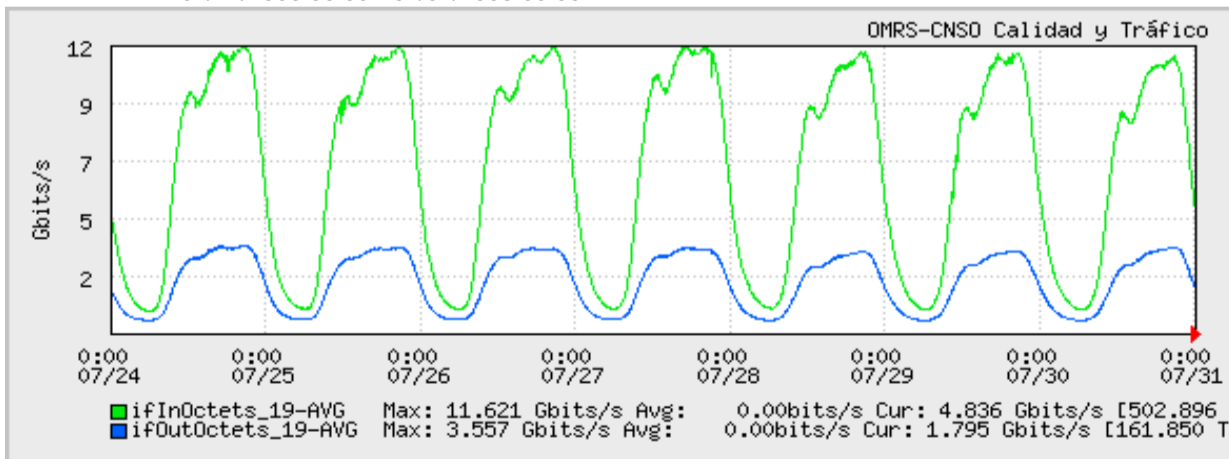

## TOE: Enlaces Internacionales

Speed: 11625.000 Mbps  
Period: 07/01/2006 00:00 - 07/03/2006 00:00

Speed: 11625.000 Mbps  
Period: 07/03/2006 00:00 - 07/10/2006 00:00

Speed: 11625.000 Mbps  
Period: 07/10/2006 00:00 - 07/17/2006 00:00

Speed: 11625.000 Mbps  
Period: 07/17/2006 00:00 - 07/24/2006 00:00

Speed: 11625.000 Mbps  
Period: 07/24/2006 00:00 - 07/31/2006 00:00

Speed: 11625.000 Mbps  
Period: 07/31/2006 00:00 - 08/01/2006 00:00