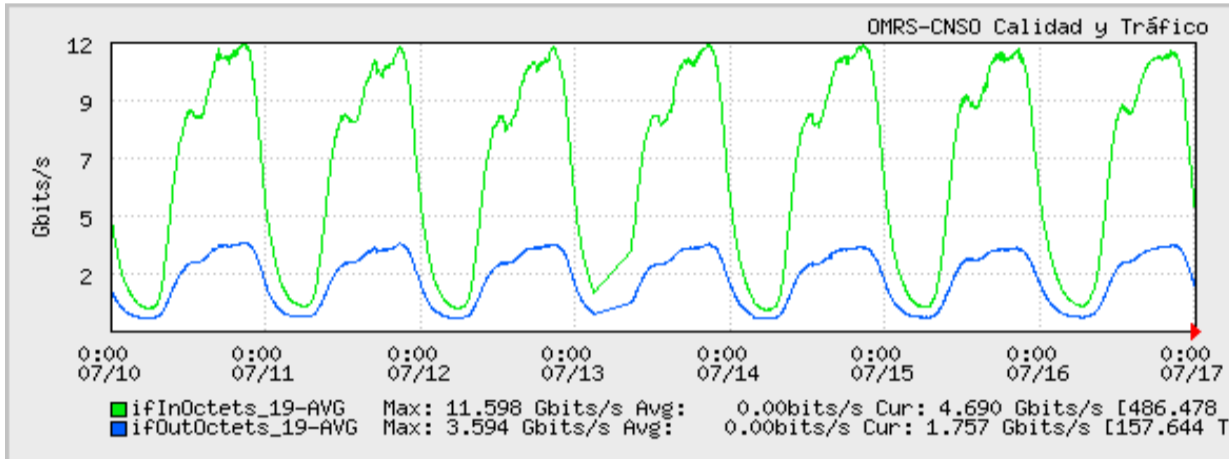

## TOE: Enlaces Internacionales

Speed: 11625.000 Mbps  
Period: 07/01/2006 00:00 - 07/03/2006 00:00

Speed: 11625.000 Mbps  
Period: 07/03/2006 00:00 - 07/10/2006 00:00

Speed: 11625.000 Mbps  
Period: 07/10/2006 00:00 - 07/17/2006 00:00

Speed: 11625.000 Mbps  
Period: 07/17/2006 00:00 - 07/24/2006 00:00

Speed: 11625.000 Mbps  
Period: 07/24/2006 00:00 - 07/31/2006 00:00

Speed: 11625.000 Mbps  
Period: 07/31/2006 00:00 - 08/01/2006 00:00