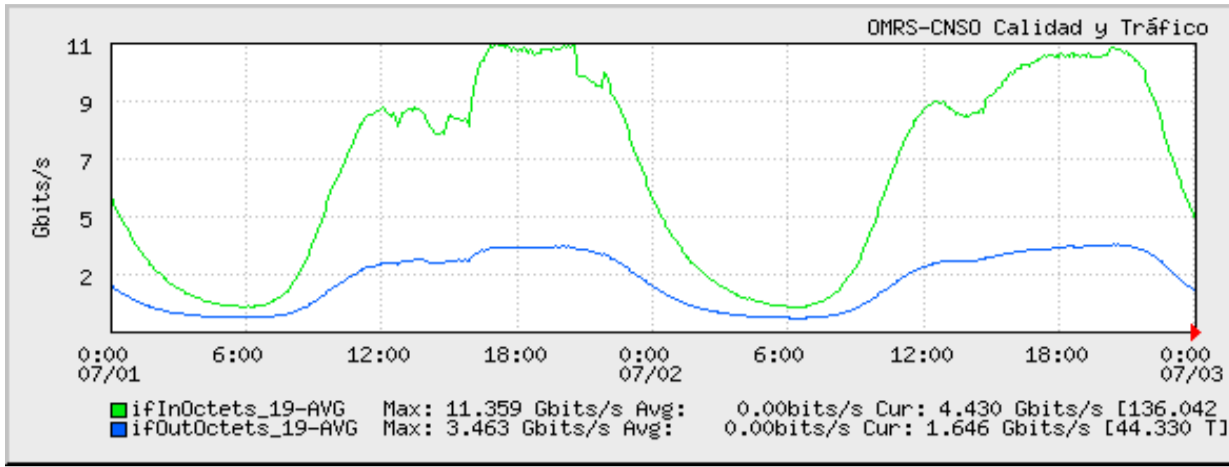

## TOE: Enlaces Internacionales

Speed: 11625.000 Mbps  
Period: 07/01/2006 00:00 - 07/03/2006 00:00

Speed: 11625.000 Mbps  
Period: 07/03/2006 00:00 - 07/10/2006 00:00

Speed: 11625.000 Mbps  
Period: 07/10/2006 00:00 - 07/17/2006 00:00

Speed: 11625.000 Mbps  
Period: 07/17/2006 00:00 - 07/24/2006 00:00

Speed: 11625.000 Mbps  
Period: 07/24/2006 00:00 - 07/31/2006 00:00

Speed: 11625.000 Mbps  
Period: 07/31/2006 00:00 - 08/01/2006 00:00