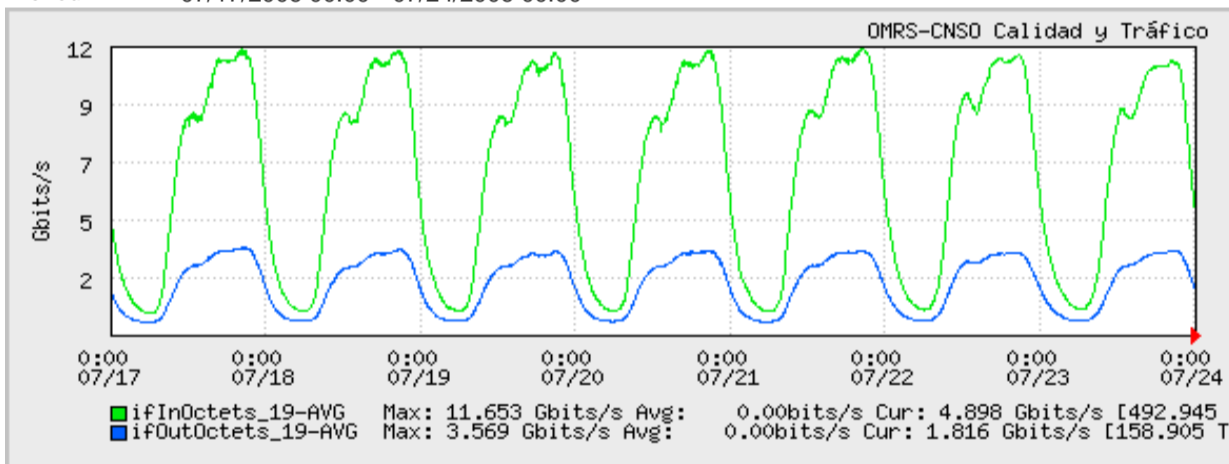

## TOE: Enlaces Internacionales

Speed: 11625.000 Mbps  
Period: 07/01/2006 00:00 - 07/03/2006 00:00

Speed: 11625.000 Mbps  
Period: 07/03/2006 00:00 - 07/10/2006 00:00

Speed: 11625.000 Mbps  
Period: 07/10/2006 00:00 - 07/17/2006 00:00

Speed: 11625.000 Mbps  
Period: 07/17/2006 00:00 - 07/24/2006 00:00

Speed: 11625.000 Mbps  
Period: 07/24/2006 00:00 - 07/31/2006 00:00

Speed: 11625.000 Mbps  
Period: 07/31/2006 00:00 - 08/01/2006 00:00