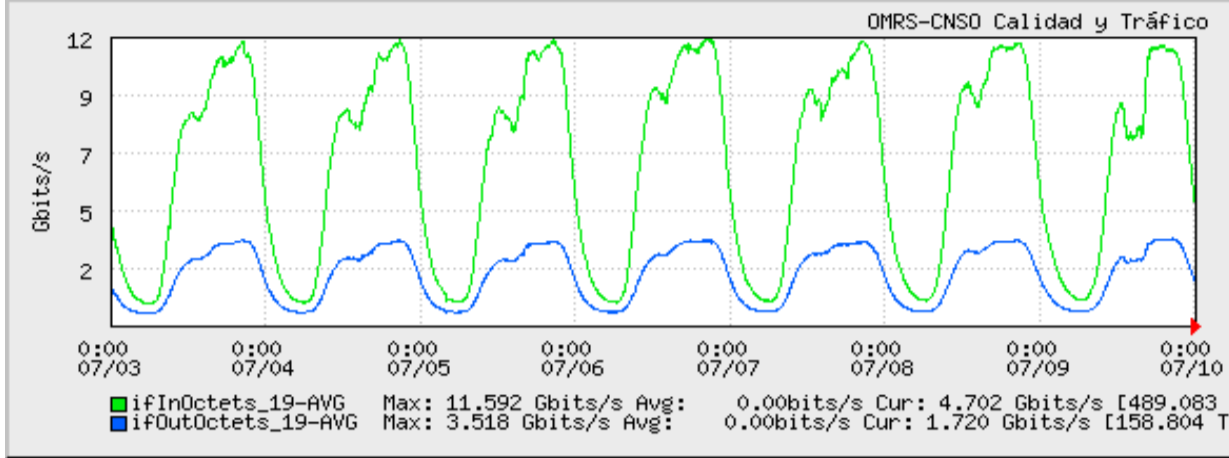

## TOE: Enlaces Internacionales

Speed: 11625.000 Mbps  
Period: 07/01/2006 00:00 - 07/03/2006 00:00

Speed: 11625.000 Mbps  
Period: 07/03/2006 00:00 - 07/10/2006 00:00

Speed: 11625.000 Mbps  
Period: 07/10/2006 00:00 - 07/17/2006 00:00

Speed: 11625.000 Mbps  
Period: 07/17/2006 00:00 - 07/24/2006 00:00

Speed: 11625.000 Mbps  
Period: 07/24/2006 00:00 - 07/31/2006 00:00

Speed: 11625.000 Mbps  
Period: 07/31/2006 00:00 - 08/01/2006 00:00