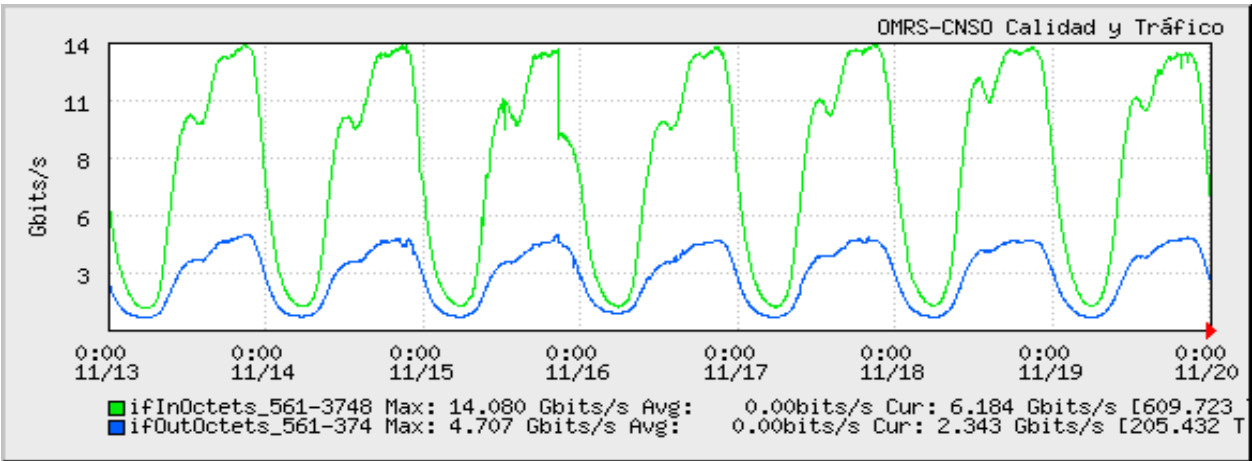

TOE: Enlaces Internacionales

Speed: 13020.000 Mbps
 Period: 11/01/2006 00:00 - 11/06/2006 00:00

84STM1"s

Speed: 13330.000 Mbps
 Period: 11/06/2006 00:00 - 11/13/2006 00:00

86STM1"s

Speed: 13330.000 Mbps
 Period: 11/13/2006 00:00 - 11/20/2006 00:00

86STM1"s

Speed: 13640.000 Mbps
 Period: 11/20/2006 00:00 - 11/27/2006 00:00

88STM1"s

Speed: 13640.000 Mbps
 Period: 11/27/2006 00:00 - 12/01/2006 00:00

88STM1"s