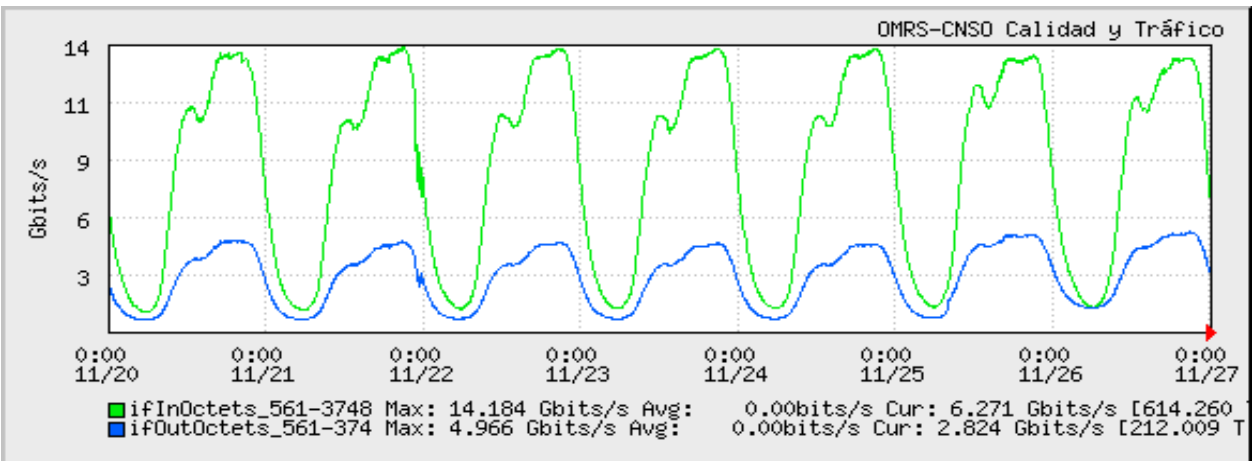

TOE: Enlaces Internacionales

Speed: 13020.000 Mbps
 Period: 11/01/2006 00:00 - 11/06/2006 00:00

84STM1"s

Speed: 13330.000 Mbps
 Period: 11/06/2006 00:00 - 11/13/2006 00:00

86STM1"s

Speed: 13330.000 Mbps
 Period: 11/13/2006 00:00 - 11/20/2006 00:00

86STM1"s

Speed: 13640.000 Mbps
 Period: 11/20/2006 00:00 - 11/27/2006 00:00

88STM1"s

Speed: 13640.000 Mbps
 Period: 11/27/2006 00:00 - 12/01/2006 00:00

88STM1"s