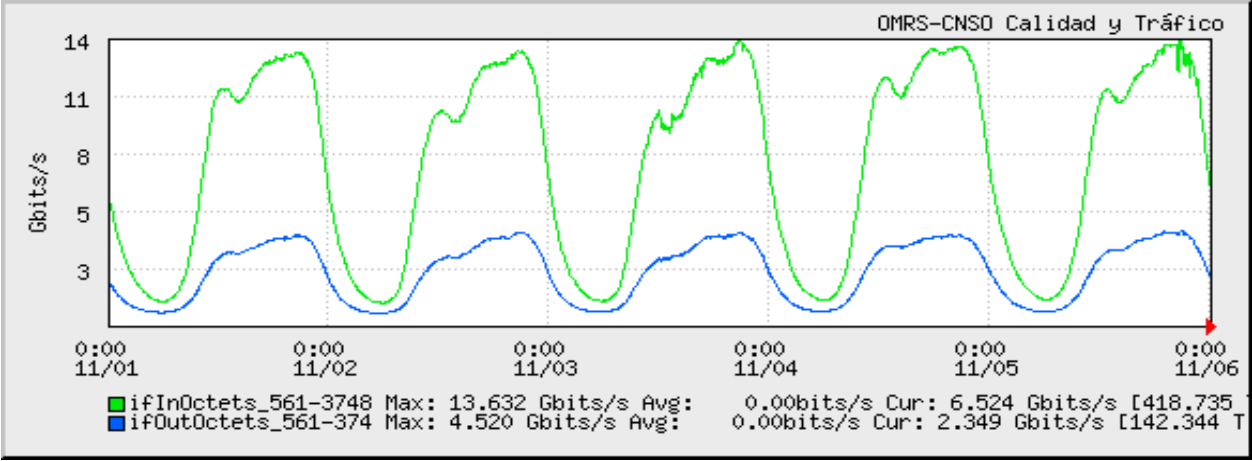

TOE: Enlaces Internacionales

Speed: 13020.000 Mbps
 Period: 11/01/2006 00:00 - 11/06/2006 00:00

84STM1"s

Speed: 13330.000 Mbps
 Period: 11/06/2006 00:00 - 11/13/2006 00:00

86STM1"s

Speed: 13330.000 Mbps
 Period: 11/13/2006 00:00 - 11/20/2006 00:00

86STM1"s

Speed: 13640.000 Mbps
 Period: 11/20/2006 00:00 - 11/27/2006 00:00

88STM1"s

Speed: 13640.000 Mbps
 Period: 11/27/2006 00:00 - 12/01/2006 00:00

88STM1"s