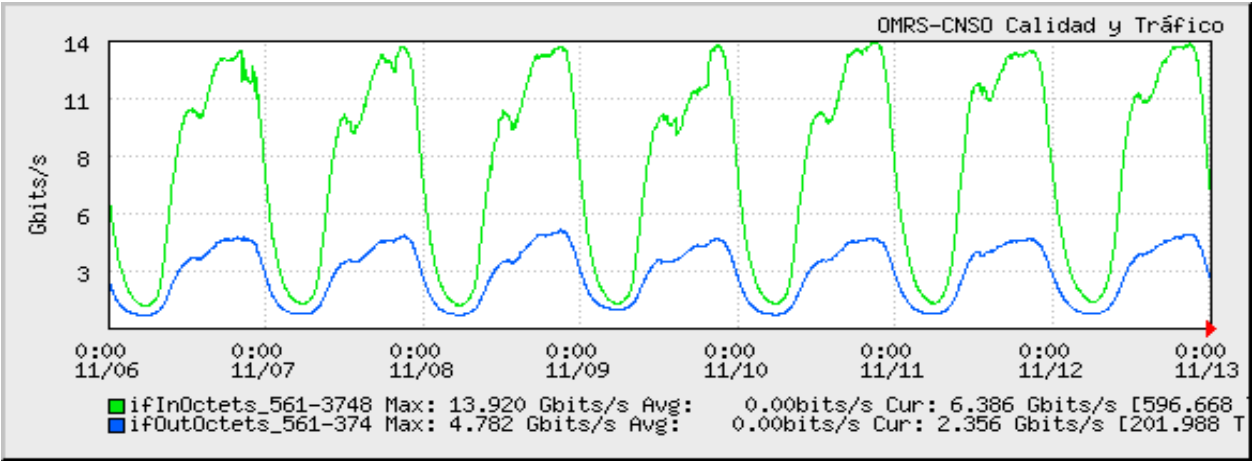

TOE: Enlaces Internacionales

Speed: 13020.000 Mbps
 Period: 11/01/2006 00:00 - 11/06/2006 00:00

84STM1"s

Speed: 13330.000 Mbps
 Period: 11/06/2006 00:00 - 11/13/2006 00:00

86STM1"s

Speed: 13330.000 Mbps
 Period: 11/13/2006 00:00 - 11/20/2006 00:00

86STM1"s

Speed: 13640.000 Mbps
 Period: 11/20/2006 00:00 - 11/27/2006 00:00

88STM1"s

Speed: 13640.000 Mbps
 Period: 11/27/2006 00:00 - 12/01/2006 00:00

88STM1"s