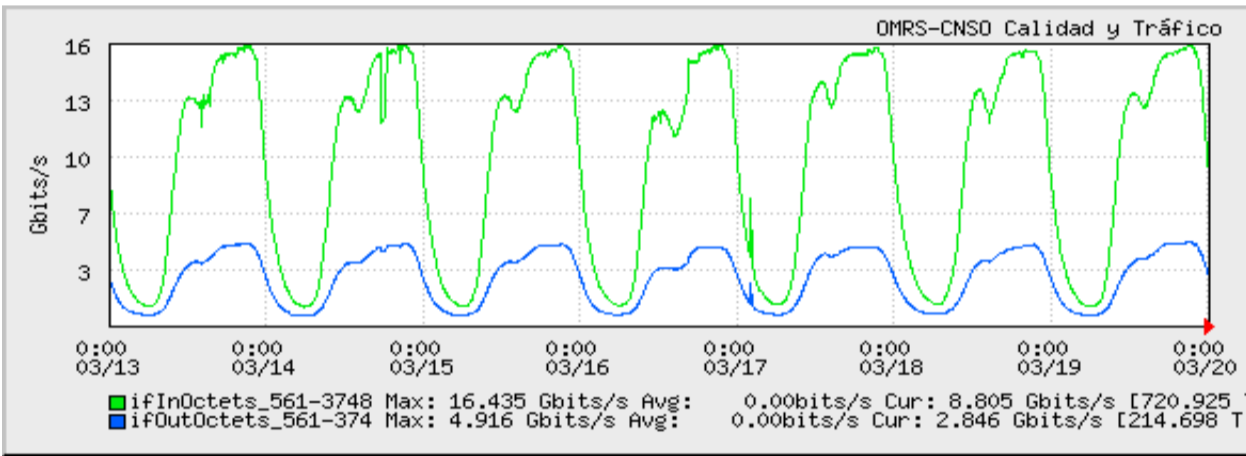

TOE: Enlaces Internacionales

Speed: 14570.000 Mbps - 94STM1"s
 Period: 03/01/2007 00:00 - 03/06/2007 00:00

Speed: 14570.000 Mbps - 94STM1"s
 Period: 03/06/2007 00:00 - 03/13/2007 00:00

Speed: 14570.000 Mbps - 94STM1"s
 Period: 03/13/2007 00:00 - 03/20/2007 00:00

Speed: 14570.000 Mbps - 94STM1"s
 Period: 03/20/2007 00:00 - 03/27/2007 00:00

Speed: 14570.000 Mbps - 94STM1"s
 Period: 03/27/2007 00:00 - 04/01/2007 00:00

El dia 23 reinicio del Servidor por Mantenimiento