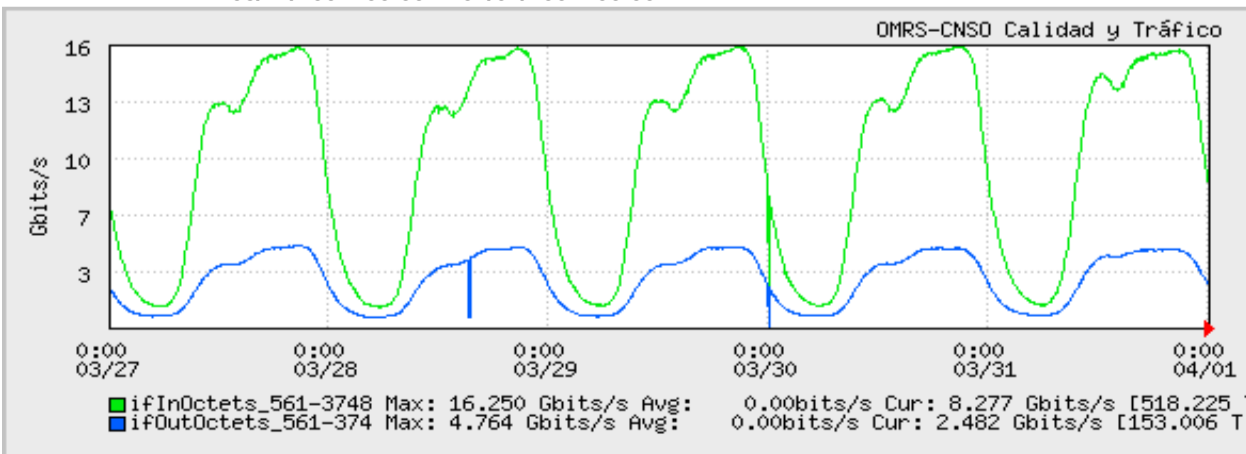

TOE: Enlaces Internacionales

Speed: 14570.000 Mbps - 94STM1"s
 Period: 03/01/2007 00:00 - 03/06/2007 00:00

Speed: 14570.000 Mbps - 94STM1"s
 Period: 03/06/2007 00:00 - 03/13/2007 00:00

Speed: 14570.000 Mbps - 94STM1"s
 Period: 03/13/2007 00:00 - 03/20/2007 00:00

Speed: 14570.000 Mbps - 94STM1"s
 Period: 03/20/2007 00:00 - 03/27/2007 00:00

Speed: 14570.000 Mbps - 94STM1"s
 Period: 03/27/2007 00:00 - 04/01/2007 00:00

El dia 23 reinicio del Servidor por Mantenimiento