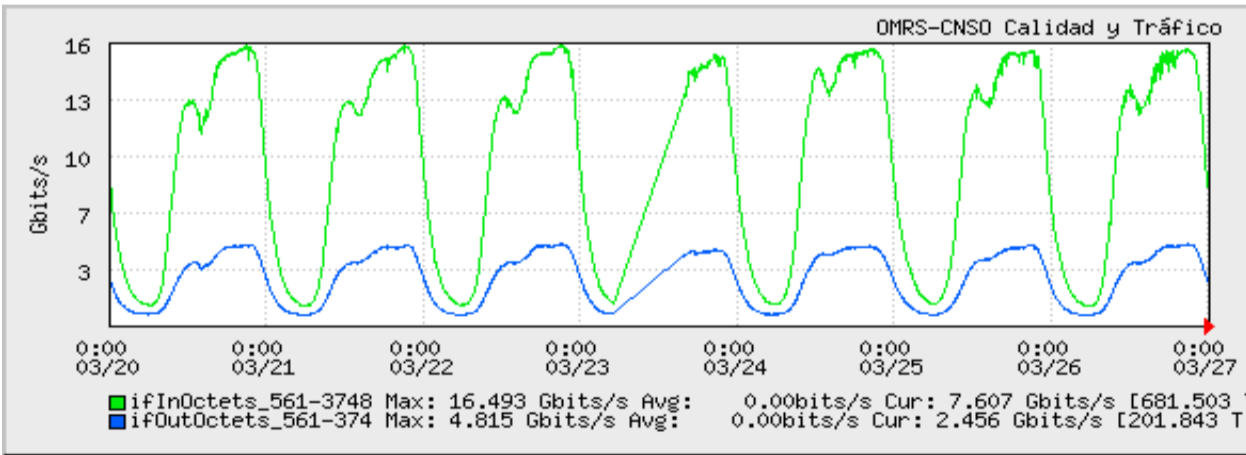

TOE: Enlaces Internacionales

Speed: 14570.000 Mbps - 94STM1"s
 Period: 03/01/2007 00:00 - 03/06/2007 00:00

Speed: 14570.000 Mbps - 94STM1"s
 Period: 03/06/2007 00:00 - 03/13/2007 00:00

Speed: 14570.000 Mbps - 94STM1"s
 Period: 03/13/2007 00:00 - 03/20/2007 00:00

Speed: 14570.000 Mbps - 94STM1"s
 Period: 03/20/2007 00:00 - 03/27/2007 00:00

Speed: 14570.000 Mbps - 94STM1"s
 Period: 03/27/2007 00:00 - 04/01/2007 00:00

El dia 23 reinicio del Servidor por Mantenimiento