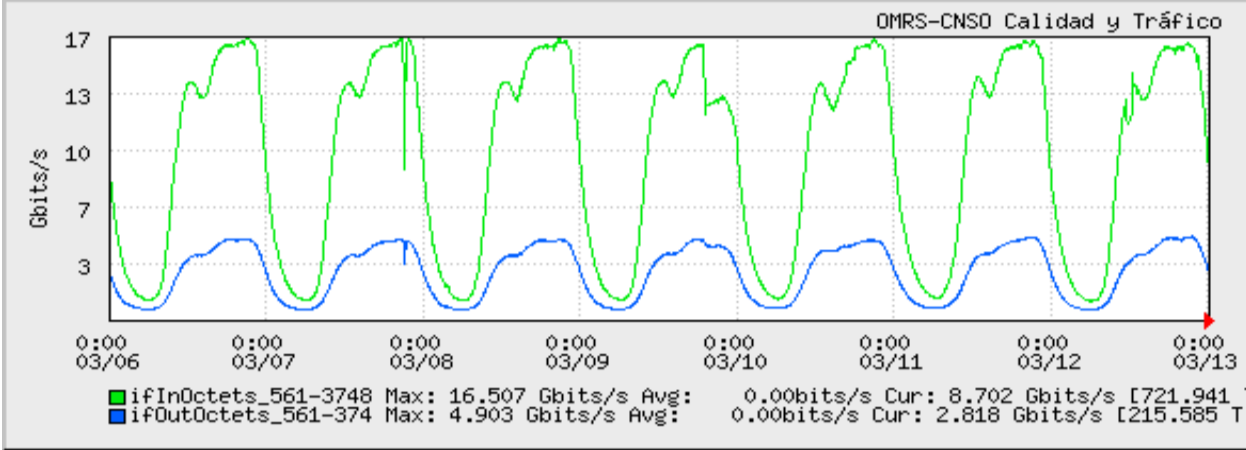

TOE: Enlaces Internacionales

Speed: 14570.000 Mbps - 94STM1"s
 Period: 03/01/2007 00:00 - 03/06/2007 00:00

Speed: 14570.000 Mbps - 94STM1"s
 Period: 03/06/2007 00:00 - 03/13/2007 00:00

Speed: 14570.000 Mbps - 94STM1"s
 Period: 03/13/2007 00:00 - 03/20/2007 00:00

Speed: 14570.000 Mbps - 94STM1"s
 Period: 03/20/2007 00:00 - 03/27/2007 00:00

Speed: 14570.000 Mbps - 94STM1"s
 Period: 03/27/2007 00:00 - 04/01/2007 00:00

El dia 23 reinicio del Servidor por Mantenimiento