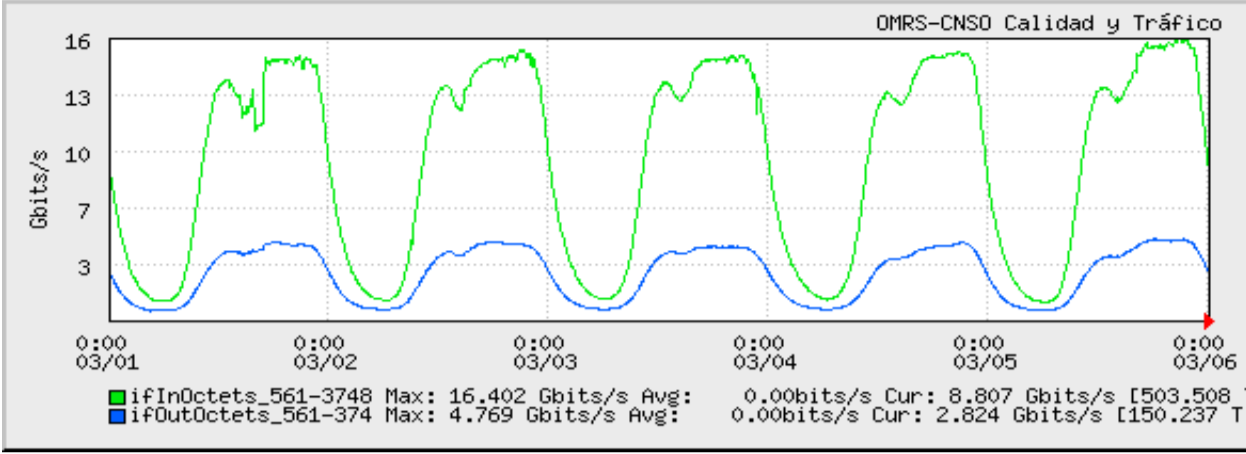

TOE: Enlaces Internacionales

Speed: 14570.000 Mbps - 94STM1"s
 Period: 03/01/2007 00:00 - 03/06/2007 00:00

Speed: 14570.000 Mbps - 94STM1"s
 Period: 03/06/2007 00:00 - 03/13/2007 00:00

Speed: 14570.000 Mbps - 94STM1"s
 Period: 03/13/2007 00:00 - 03/20/2007 00:00

Speed: 14570.000 Mbps - 94STM1"s
 Period: 03/20/2007 00:00 - 03/27/2007 00:00

Speed: 14570.000 Mbps - 94STM1"s
 Period: 03/27/2007 00:00 - 04/01/2007 00:00

El dia 23 reinicio del Servidor por Mantenimiento