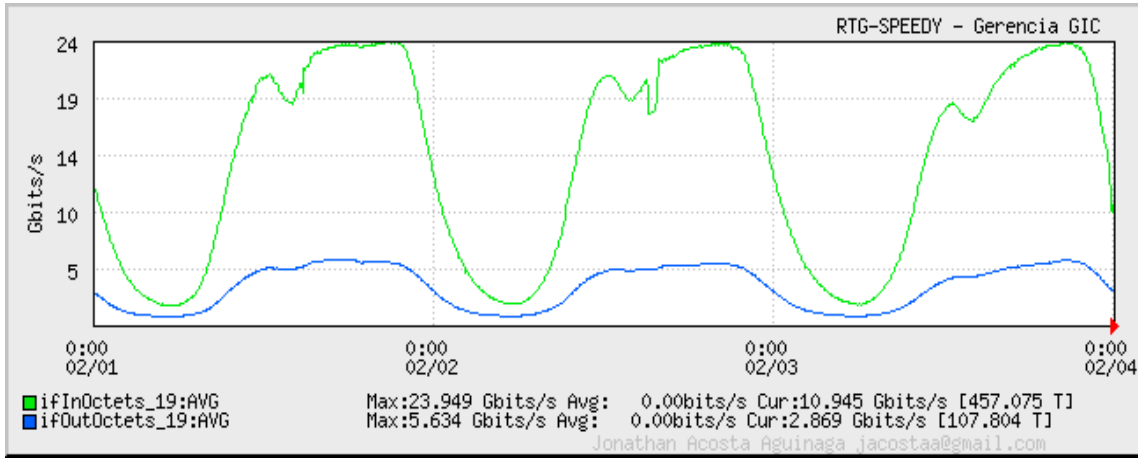

TOE: Enlaces Internacionales

Speed:

Period: 02/01/2008 00:00 - 02/04/2008 00:00

Speed:

Period: 02/04/2008 00:00 - 02/11/2008 00:00

Speed:

Period: 02/11/2008 00:00 - 02/18/2008 00:00

Speed:

Period: 02/18/2008 00:00 - 02/25/2008 00:00

Speed:

Period: 02/25/2008 00:00 - 03/01/2008 00:00