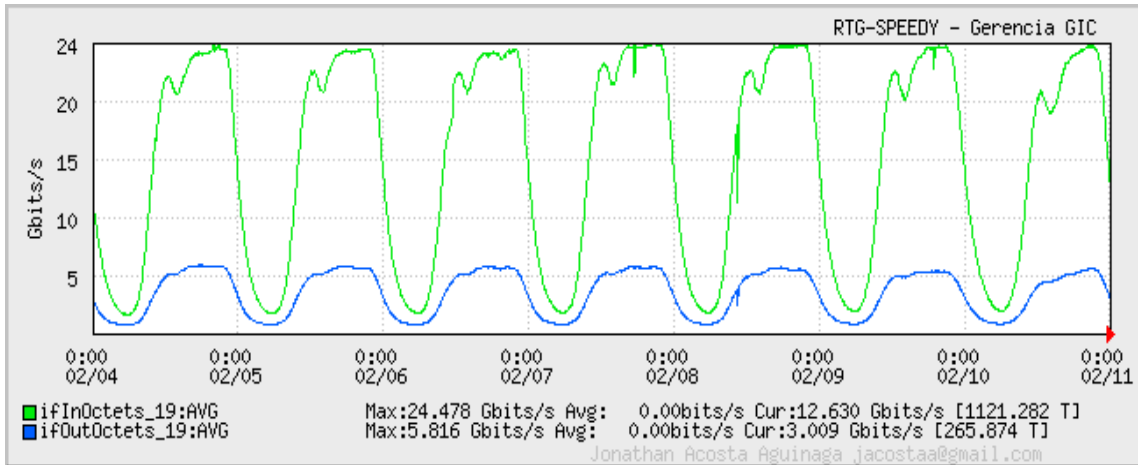

TOE: Enlaces Internacionales

Speed:

Period: 02/01/2008 00:00 - 02/04/2008 00:00

Speed:

Period: 02/04/2008 00:00 - 02/11/2008 00:00

Speed:

Period: 02/11/2008 00:00 - 02/18/2008 00:00

Speed:

Period: 02/18/2008 00:00 - 02/25/2008 00:00

Speed:

Period: 02/25/2008 00:00 - 03/01/2008 00:00