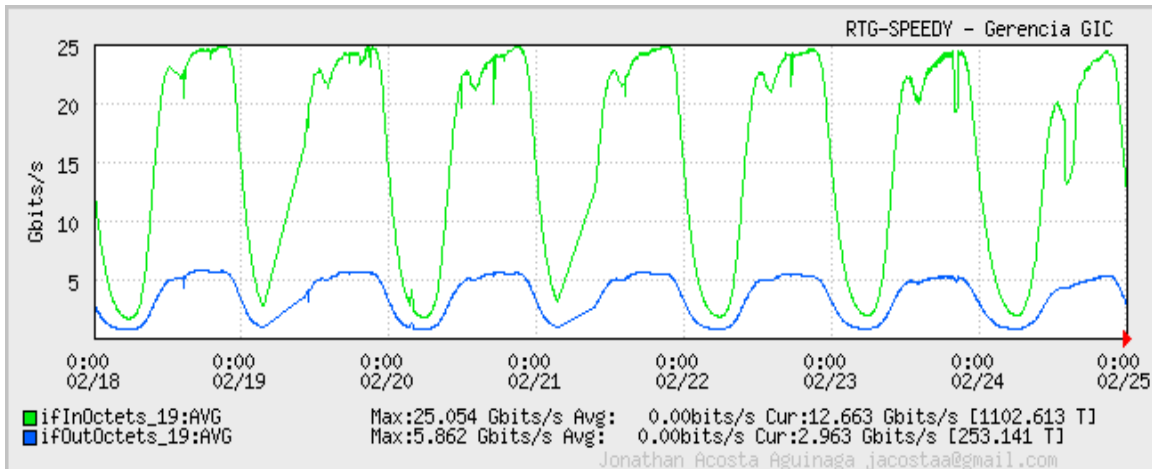

TOE: Enlaces Internacionales

Speed:

Period: 02/01/2008 00:00 - 02/04/2008 00:00

Speed:

Period: 02/04/2008 00:00 - 02/11/2008 00:00

Speed:

Period: 02/11/2008 00:00 - 02/18/2008 00:00

Speed:

Period: 02/18/2008 00:00 - 02/25/2008 00:00

Speed:

Period: 02/25/2008 00:00 - 03/01/2008 00:00