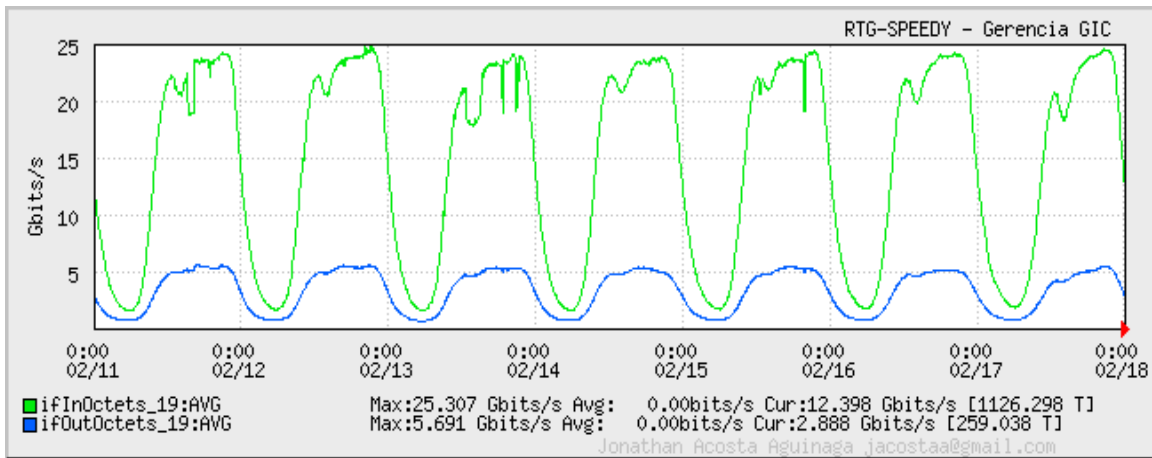

TOE: Enlaces Internacionales

Speed:

Period: 02/01/2008 00:00 - 02/04/2008 00:00

Speed:

Period: 02/04/2008 00:00 - 02/11/2008 00:00

Speed:

Period: 02/11/2008 00:00 - 02/18/2008 00:00

Speed:

Period: 02/18/2008 00:00 - 02/25/2008 00:00

Speed:

Period: 02/25/2008 00:00 - 03/01/2008 00:00