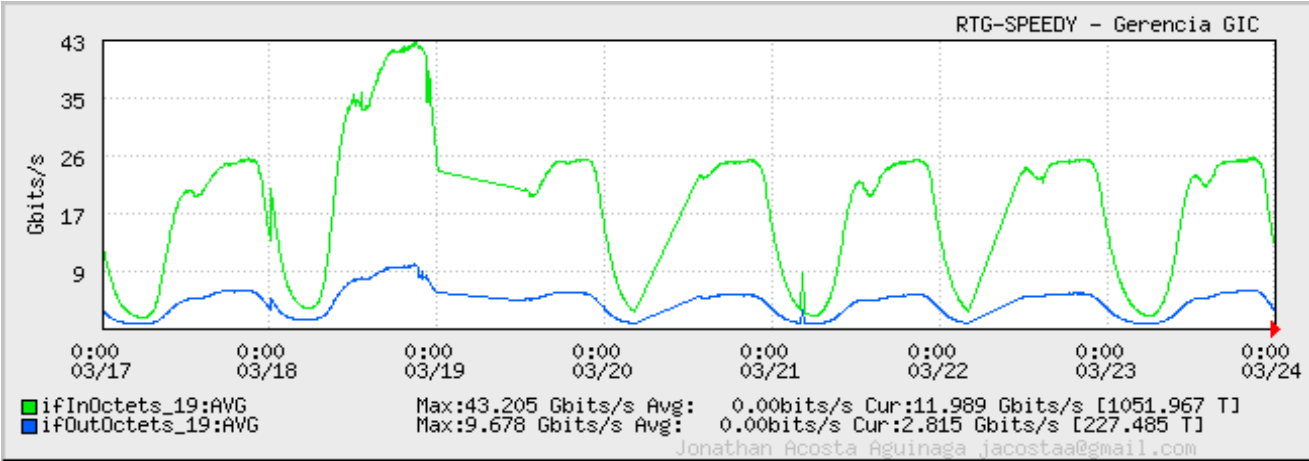

TOE: Enlaces Internacionales

Speed:

Period: 03/01/2008 00:00 - 03/03/2008 00:00

Speed:

Period: 03/03/2008 00:00 - 03/10/2008 00:00

Speed:

Period: 03/10/2008 00:00 - 03/17/2008 00:00

Speed:

Period: 03/17/2008 00:00 - 03/24/2008 00:00

Speed:

Period: 03/24/2008 00:00 - 04/01/2008 00:00