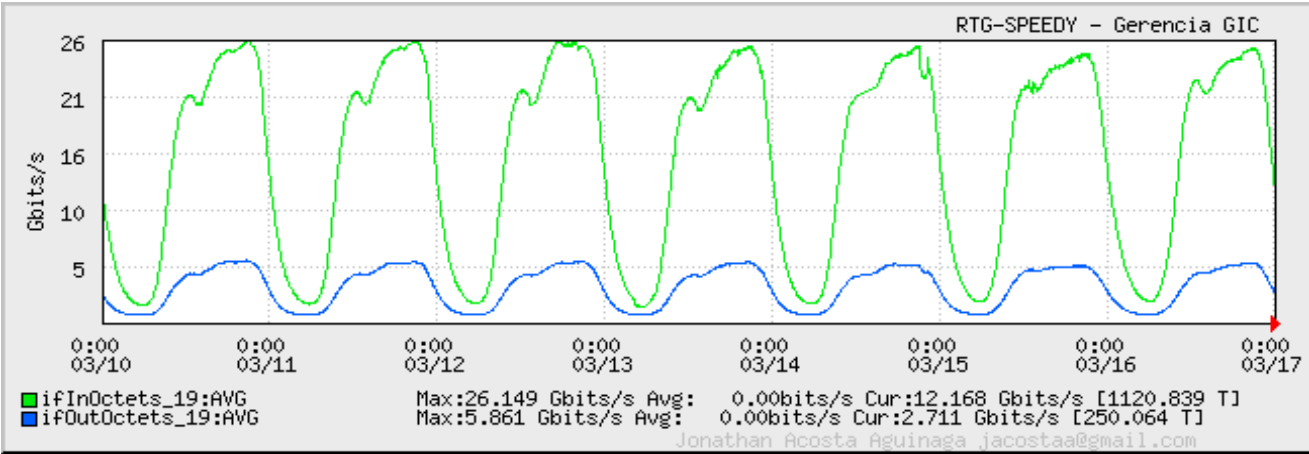

TOE: Enlaces Internacionales

Speed:

Period: 03/01/2008 00:00 - 03/03/2008 00:00

Speed:

Period: 03/03/2008 00:00 - 03/10/2008 00:00

Speed:

Period: 03/10/2008 00:00 - 03/17/2008 00:00

Speed:

Period: 03/17/2008 00:00 - 03/24/2008 00:00

Speed:

Period: 03/24/2008 00:00 - 04/01/2008 00:00