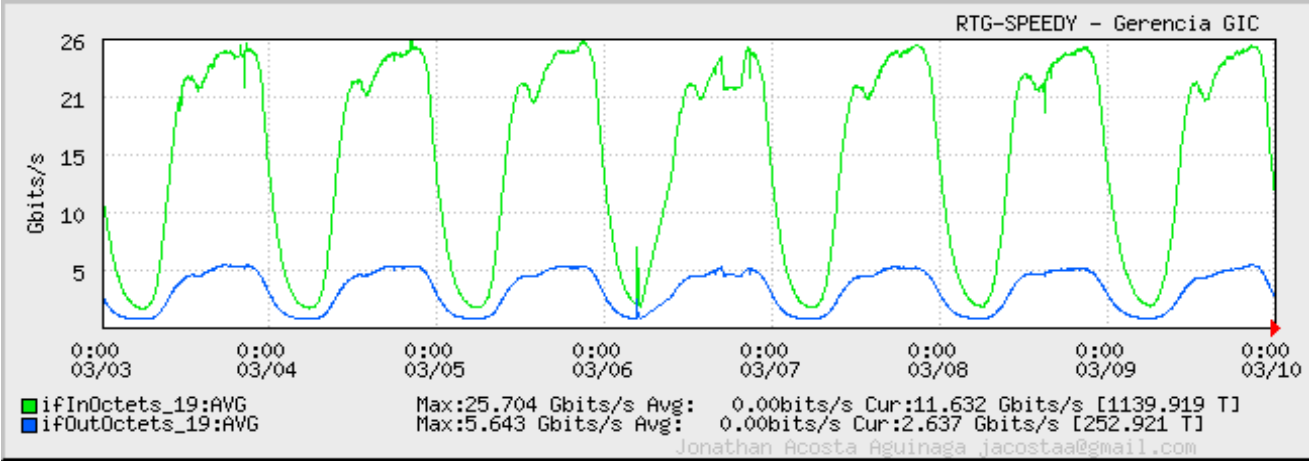

TOE: Enlaces Internacionales

Speed:

Period: 03/01/2008 00:00 - 03/03/2008 00:00

Speed:

Period: 03/03/2008 00:00 - 03/10/2008 00:00

Speed:

Period: 03/10/2008 00:00 - 03/17/2008 00:00

Speed:

Period: 03/17/2008 00:00 - 03/24/2008 00:00

Speed:

Period: 03/24/2008 00:00 - 04/01/2008 00:00