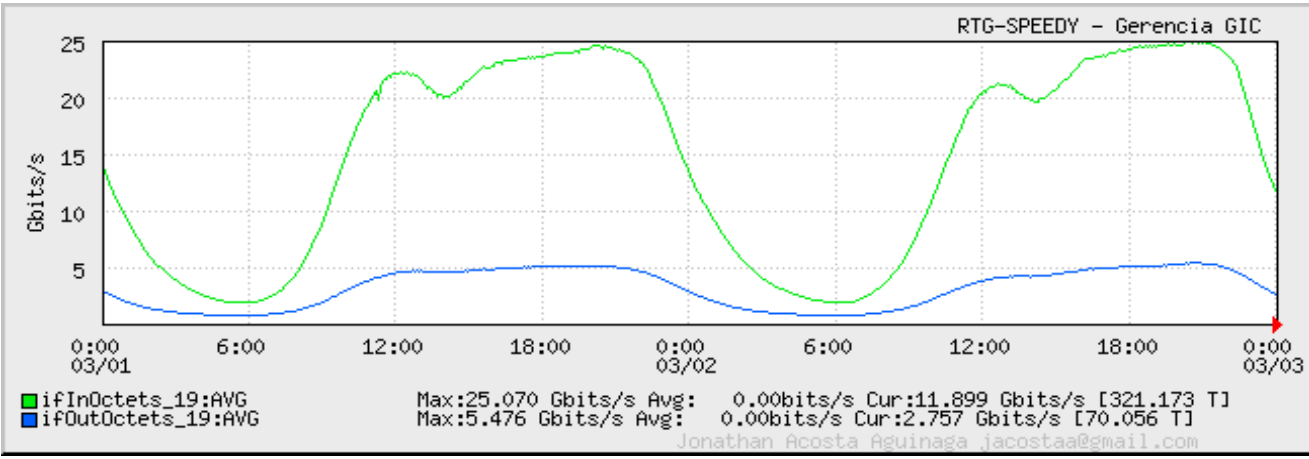

TOE: Enlaces Internacionales

Speed:

Period: 03/01/2008 00:00 - 03/03/2008 00:00

Speed:

Period: 03/03/2008 00:00 - 03/10/2008 00:00

Speed:

Period: 03/10/2008 00:00 - 03/17/2008 00:00

Speed:

Period: 03/17/2008 00:00 - 03/24/2008 00:00

Speed:

Period: 03/24/2008 00:00 - 04/01/2008 00:00