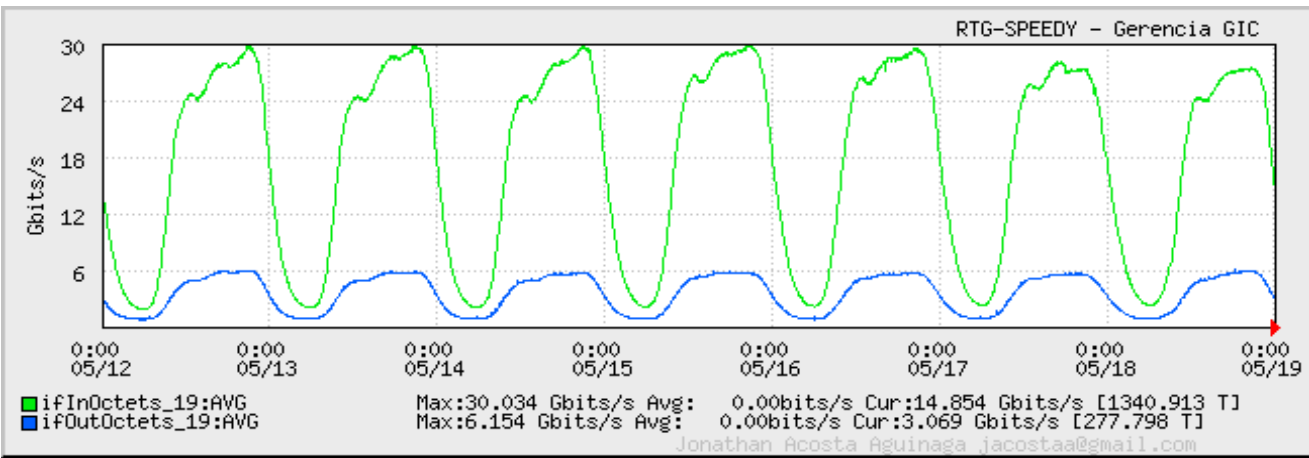

TOE: Enlaces Internacionales

Speed:

Period: 05/01/2008 00:00 - 05/05/2008 00:00

Speed:

Period: 05/05/2008 00:00 - 05/12/2008 00:00

Speed:

Period: 05/12/2008 00:00 - 05/19/2008 00:00

Speed:

Period: 05/19/2008 00:00 - 05/26/2008 00:00

Speed:

Period: 05/26/2008 00:00 - 06/01/2008 00:00