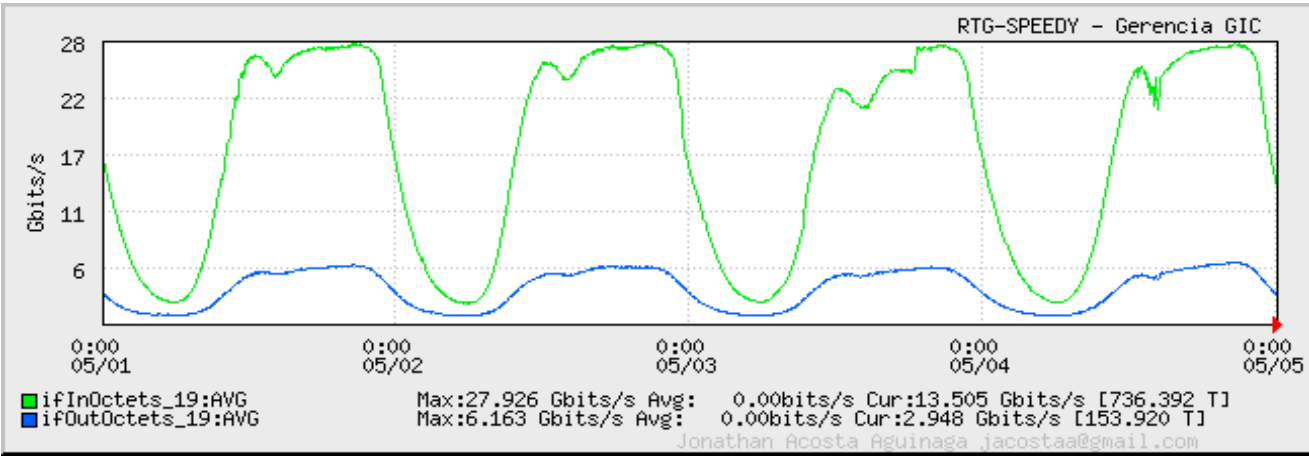

TOE: Enlaces Internacionales

Speed:

Period: 05/01/2008 00:00 - 05/05/2008 00:00

Speed:

Period: 05/05/2008 00:00 - 05/12/2008 00:00

Speed:

Period: 05/12/2008 00:00 - 05/19/2008 00:00

Speed:

Period: 05/19/2008 00:00 - 05/26/2008 00:00

Speed:

Period: 05/26/2008 00:00 - 06/01/2008 00:00