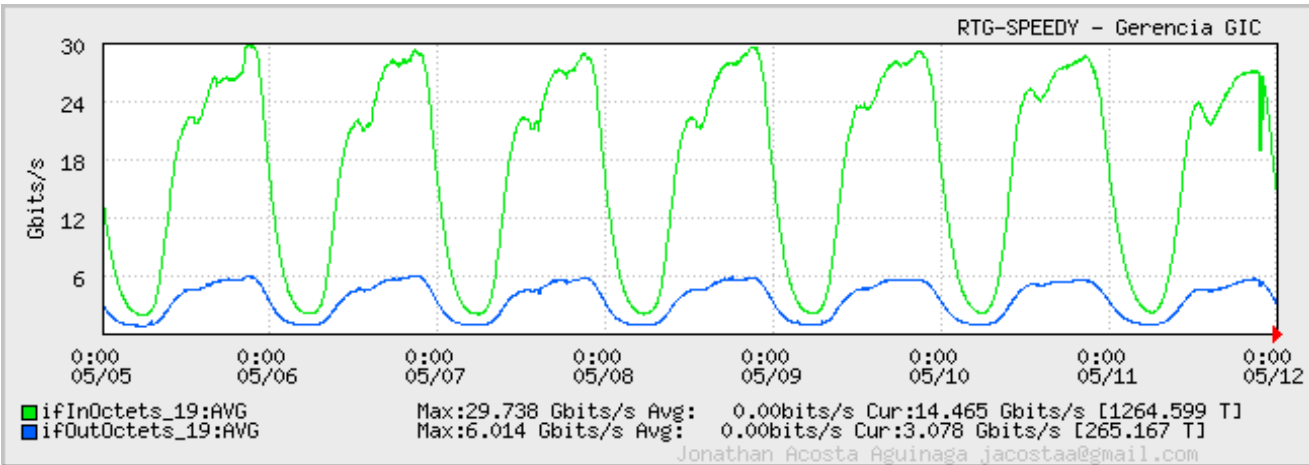

TOE: Enlaces Internacionales

Speed:

Period: 05/01/2008 00:00 - 05/05/2008 00:00

Speed:

Period: 05/05/2008 00:00 - 05/12/2008 00:00

Speed:

Period: 05/12/2008 00:00 - 05/19/2008 00:00

Speed:

Period: 05/19/2008 00:00 - 05/26/2008 00:00

Speed:

Period: 05/26/2008 00:00 - 06/01/2008 00:00