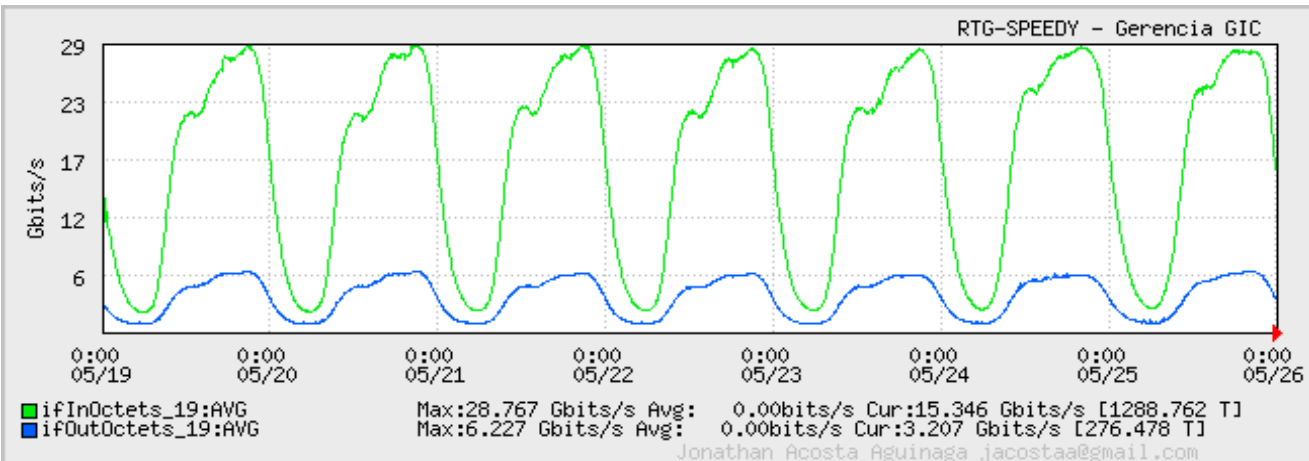

TOE: Enlaces Internacionales

Speed:

Period: 05/01/2008 00:00 - 05/05/2008 00:00

Speed:

Period: 05/05/2008 00:00 - 05/12/2008 00:00

Speed:

Period: 05/12/2008 00:00 - 05/19/2008 00:00

Speed:

Period: 05/19/2008 00:00 - 05/26/2008 00:00

Speed:

Period: 05/26/2008 00:00 - 06/01/2008 00:00