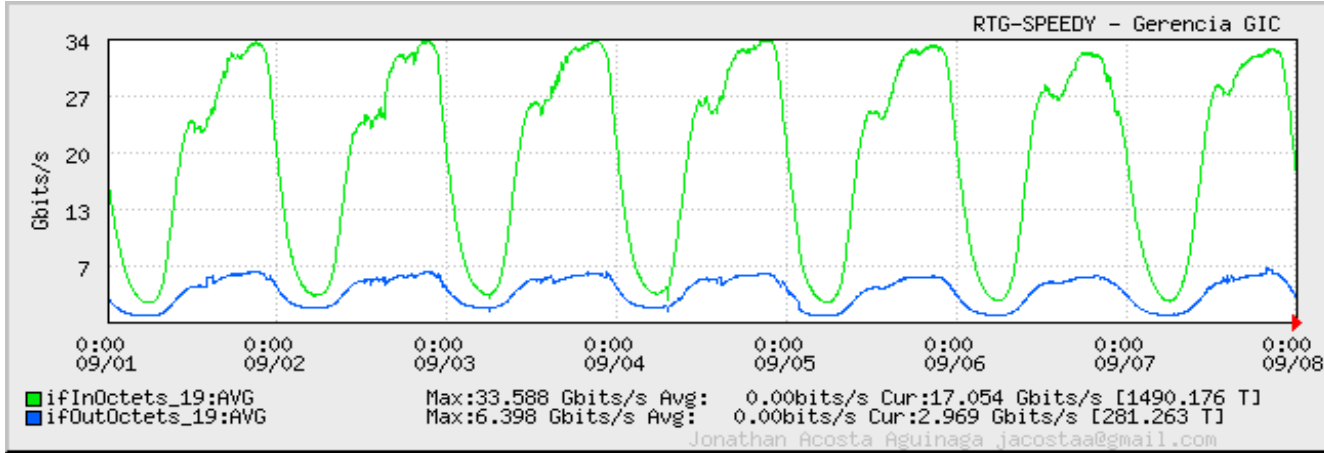

**TOE: Enlaces Internacionales**

Speed:

Period: 09/01/2008 00:00 - 09/08/2008 00:00

Speed:

Period: 09/08/2008 00:00 - 09/15/2008 00:00

Speed:

Period: 09/15/2008 00:00 - 09/22/2008 00:00

Speed:

Period: 09/22/2008 00:00 - 09/29/2008 00:00

Speed:

Period: 09/29/2008 00:00 - 10/01/2008 00:00

Dia 24/09/08 (17:55 a 20:20)  
 Falla en la Red de Acceso a Internet del Proveedor TIWS.  
 Afectò servicio de datos con acceso a Internet. INSEPC. 1/2/3  
 ID INCOM. 14662