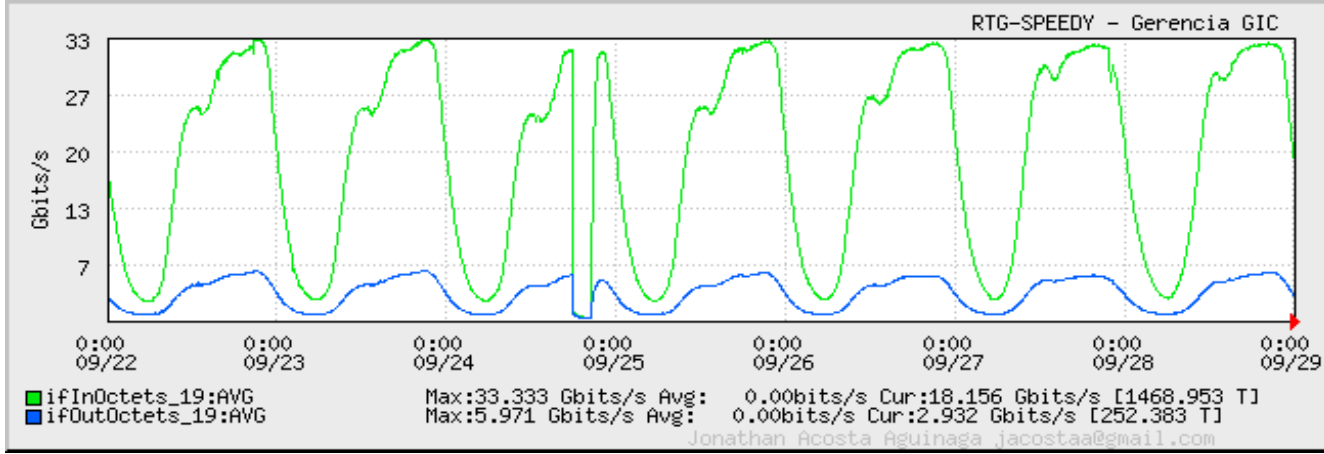

**TOE: Enlaces Internacionales**

Speed:

Period: 09/01/2008 00:00 - 09/08/2008 00:00

Speed:

Period: 09/08/2008 00:00 - 09/15/2008 00:00

Speed:

Period: 09/15/2008 00:00 - 09/22/2008 00:00

Speed:

Period: 09/22/2008 00:00 - 09/29/2008 00:00

Speed:

Period: 09/29/2008 00:00 - 10/01/2008 00:00

Dia 24/09/08 (17:55 a 20:20)  
 Falla en la Red de Acceso a Internet del Proveedor TIWS.  
 Afectò servicio de datos con acceso a Internet. INSEPC. 1/2/3  
 ID INCOM. 14662