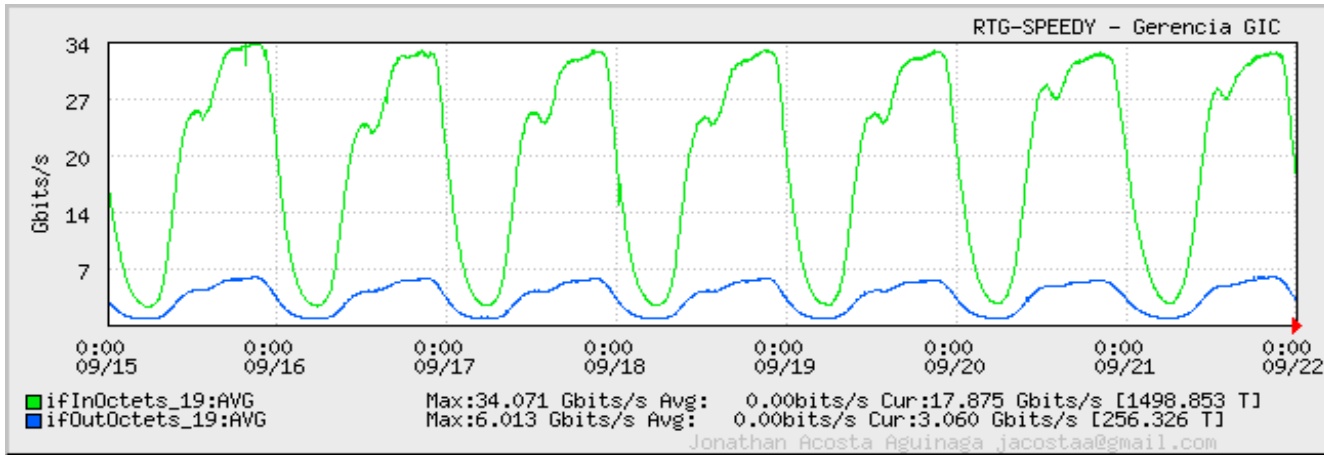

**TOE: Enlaces Internacionales**

Speed:

Period: 09/01/2008 00:00 - 09/08/2008 00:00

Speed:

Period: 09/08/2008 00:00 - 09/15/2008 00:00

Speed:

Period: 09/15/2008 00:00 - 09/22/2008 00:00

Speed:

Period: 09/22/2008 00:00 - 09/29/2008 00:00

Speed:

Period: 09/29/2008 00:00 - 10/01/2008 00:00

Dia 24/09/08 (17:55 a 20:20)  
 Falla en la Red de Acceso a Internet del Proveedor TIWS.  
 Afectò servicio de datos con acceso a Internet. INSEPC. 1/2/3  
 ID INCOM. 14662