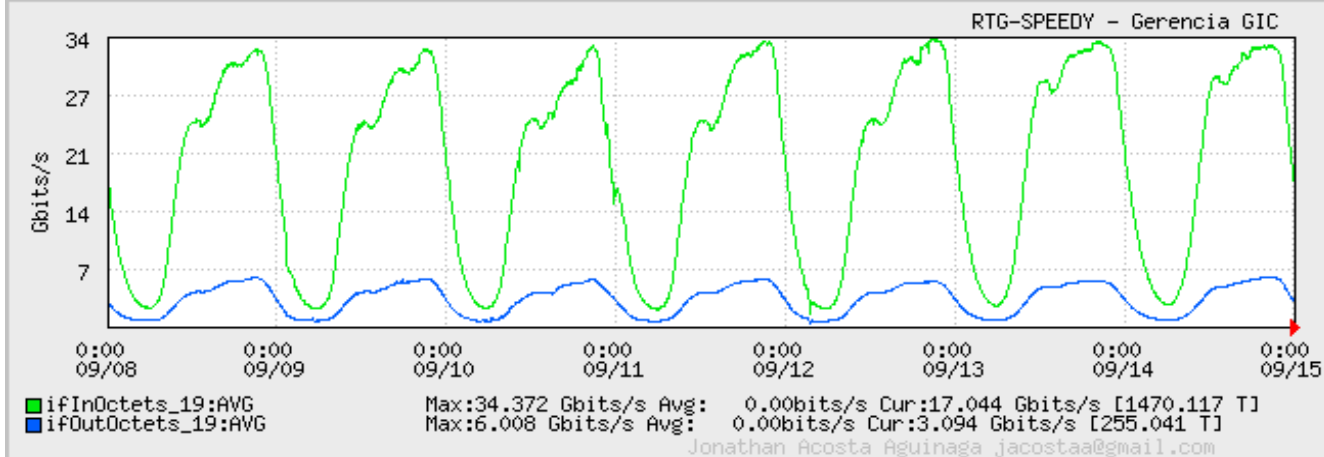

**TOE: Enlaces Internacionales**

Speed:

Period: 09/01/2008 00:00 - 09/08/2008 00:00

Speed:

Period: 09/08/2008 00:00 - 09/15/2008 00:00

Speed:

Period: 09/15/2008 00:00 - 09/22/2008 00:00

Speed:

Period: 09/22/2008 00:00 - 09/29/2008 00:00

Speed:

Period: 09/29/2008 00:00 - 10/01/2008 00:00

Dia 24/09/08 (17:55 a 20:20)  
 Falla en la Red de Acceso a Internet del Proveedor TIWS.  
 Afectò servicio de datos con acceso a Internet. INSEPC. 1/2/3  
 ID INCOM. 14662