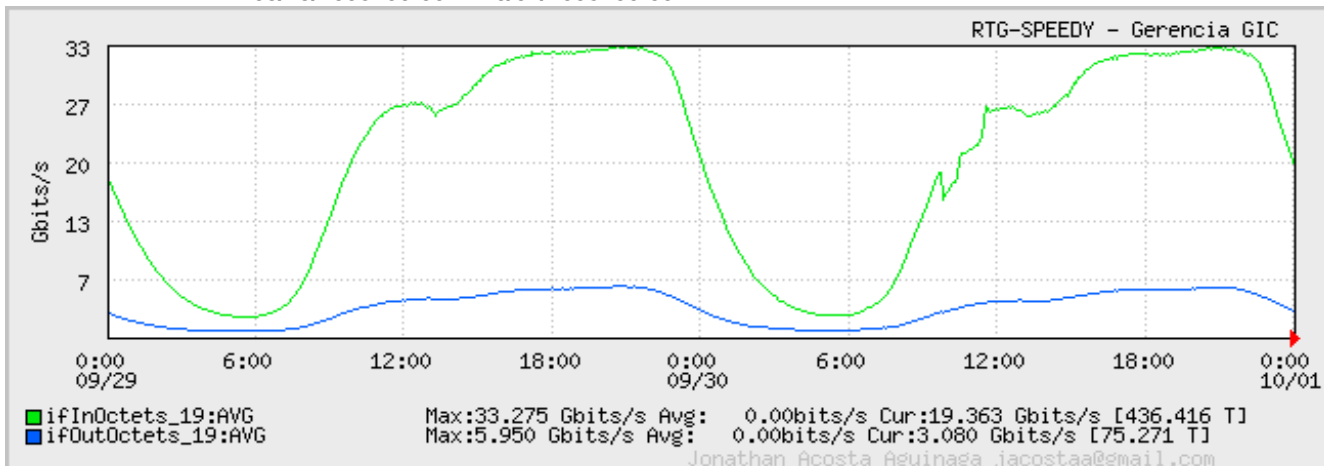

**TOE: Enlaces Internacionales**

Speed:

Period: 09/01/2008 00:00 - 09/08/2008 00:00

Speed:

Period: 09/08/2008 00:00 - 09/15/2008 00:00

Speed:

Period: 09/15/2008 00:00 - 09/22/2008 00:00

Speed:

Period: 09/22/2008 00:00 - 09/29/2008 00:00

Speed:

Period: 09/29/2008 00:00 - 10/01/2008 00:00

Dia 24/09/08 (17:55 a 20:20)  
 Falla en la Red de Acceso a Internet del Proveedor TIWS.  
 Afectò servicio de datos con acceso a Internet. INSEPC. 1/2/3  
 ID INCOM. 14662