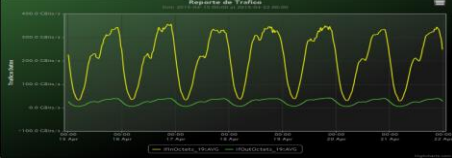

Speed:
Period: 04/15/2015 00:00 - 04/22/2015 00:00