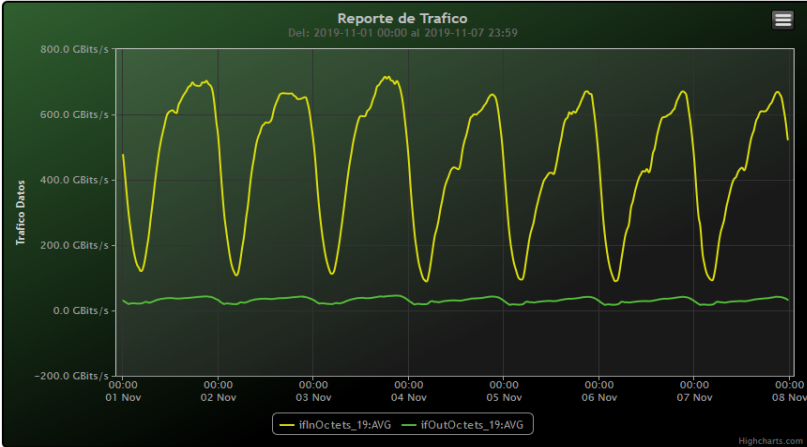

TOE: Enlaces Internacionales

Speed:

Period: 11/01/2019 00:00 - 11/08/2019 00:00

SUMA:	ENTRADA	SALIDA
Mínimo (Mbits/s):	88743.63	17051.98
Máximo (Mbits/s):	716112.79	45421.4
Promedio (Mbits/s):	450056.46	31388.17
Carga (Mbyte):	119528831.58	7846036.28

Speed:

Period: 11/08/2019 00:00 - 11/15/2019 00:00

SUMA:	ENTRADA	SALIDA
Mínimo (Mbits/s):	83789.92	13307.14
Máximo (Mbits/s):	731011.46	45452.71
Promedio (Mbits/s):	440450.8	30451.9
Carga (Mbyte):	121996398.05	7842565.44

Speed:

Period: 11/15/2019 00:00 - 11/22/2019 00:00

SUMA:	ENTRADA	SALIDA
Mínimo (Mbits/s):	87384.78	16938.36
Máximo (Mbits/s):	691221.83	44197.35
Promedio (Mbits/s):	425781.07	30447.73
Carga (Mbyte):	116584744.67	7362363.4

Speed:

Period : 11/29/2019 00:00 - 12/01/2019 00:00

SUMA:	ENTRADA	SALIDA
Minimo (Mbits/s):	102217.44	17745.75
Maximo (Mbits/s):	850111.9	29883.75
Promedio (Mbits/s):	442428.19	30959.78
Carga (Mbyte):	108363039.96	6675345.22