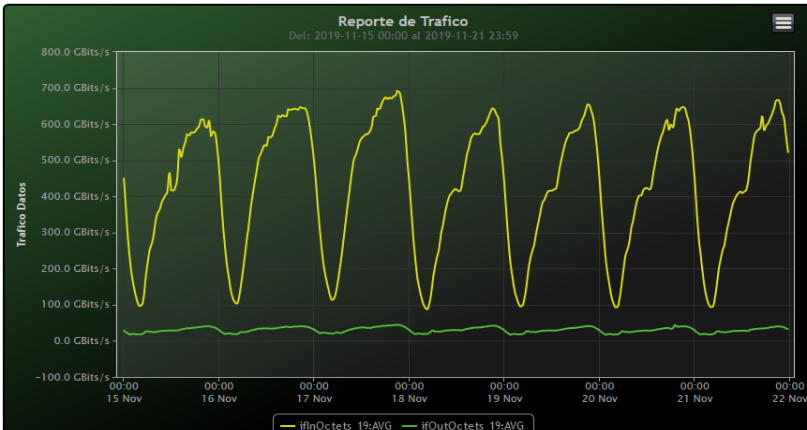

TOE: Enlaces Internacionales

Speed:

Period: 11/01/2019 00:00 - 11/08/2019 00:00

SUMA:	ENTRADA	SALIDA
Mínimo (Mbits/s):	88743.63	17051.98
Máximo (Mbits/s):	716112.79	45421.4
Promedio (Mbits/s):	450056.46	31388.17
Carga (Mbyte):	119528831.58	7846036.28

Speed:

Period: 11/08/2019 00:00 - 11/15/2019 00:00

SUMA:	ENTRADA	SALIDA
Mínimo (Mbits/s):	83789.92	13307.14
Máximo (Mbits/s):	731011.46	45452.71
Promedio (Mbits/s):	440450.8	30451.9
Carga (Mbyte):	121996398.05	7842565.44

Speed:

Period: 11/15/2019 00:00 - 11/22/2019 00:00

SUMA:	ENTRADA	SALIDA
Mínimo (Mbits/s):	87384.78	16938.36
Máximo (Mbits/s):	691221.83	44197.35
Promedio (Mbits/s):	425781.07	30447.73
Carga (Mbyte):	116584744.67	7362363.4

Speed:

Period : 11/22/2019 00:00 - 11/28/2019 00:00

SUMA:	ENTRADA	SALIDA
Minimo (Mbits/s):	92109.19	17066.17
Maximo (Mbits/s):	690708.02	45448.66
Promedio (Mbits/s):	438604.13	31162.15
Carga (Mbyte):	115468635.31	7594789.87