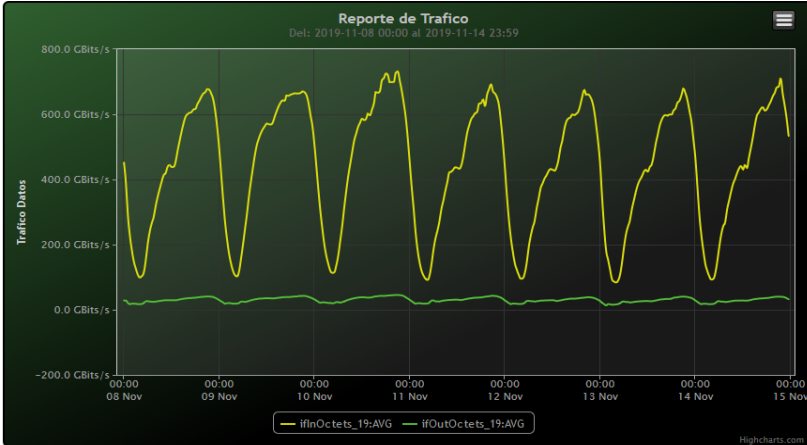

TOE: Enlaces Internacionales

Speed:

Period: 11/01/2019 00:00 - 11/08/2019 00:00

SUMA:	ENTRADA	SALIDA
Mínimo (Mbits/s):	88743.63	17051.98
Máximo (Mbits/s):	716112.79	45421.4
Promedio (Mbits/s):	450056.46	31388.17
Carga (Mbyte):	119528831.58	7846036.28

Speed:

Period: 11/08/2019 00:00 - 11/15/2019 00:00

SUMA:	ENTRADA	SALIDA
Mínimo (Mbits/s):	83789.92	13307.14
Máximo (Mbits/s):	731011.46	45452.71
Promedio (Mbits/s):	440450.8	30451.9
Carga (Mbyte):	121996398.05	7842565.44

Speed:

Period: 11/15/2019 00:00 - 11/22/2019 00:00

SUMA:	ENTRADA	SALIDA
Mínimo (Mbits/s):	87384.78	16938.36
Máximo (Mbits/s):	691221.83	44197.35
Promedio (Mbits/s):	425781.07	30447.73
Carga (Mbyte):	116584744.67	7362363.4

Speed:

Period : 11/22/2019 00:00 - 11/28/2019 00:00

SUMA:	ENTRADA	SALIDA
Minimo (Mbits/s):	92109.19	17066.17
Maximo (Mbits/s):	690708.02	45448.66
Promedio (Mbits/s):	438604.13	31162.15
Carga (Mbyte):	115468635.31	7594789.87