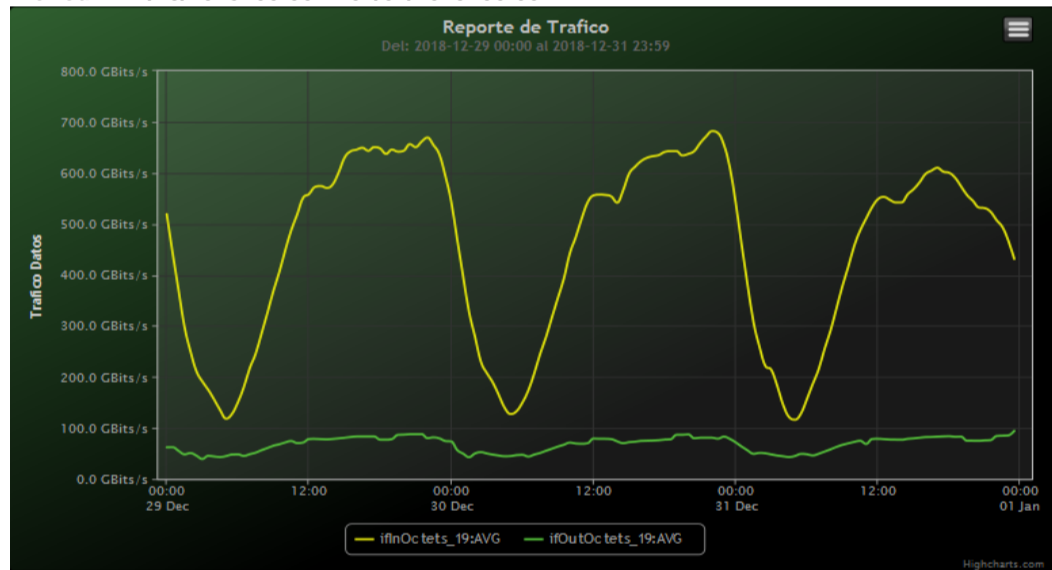

**Speed:**

**Period : 12/22/2018 00:00 - 12/29/2018 00:00**

SUMA:	ENTRADA	SALIDA
Minimo (Mbits/s):	101700.49	39728.31
Maximo (Mbits/s):	745958.28	145307.28
Promedio (Mbits/s):	453884.58	72315.5
Carga (Mbyte):	123723374.94	21835615.45

**Speed:**

**Period : 12/29/2018 00:00 - 01/01/2019 00:00**

SUMA:	ENTRADA	SALIDA
Minimo (Mbits/s):	116281.85	39319.61
Maximo (Mbits/s):	681887.55	94482.57
Promedio (Mbits/s):	450658.1	67951.84
Carga (Mbyte):	113093423.47	14841877.98