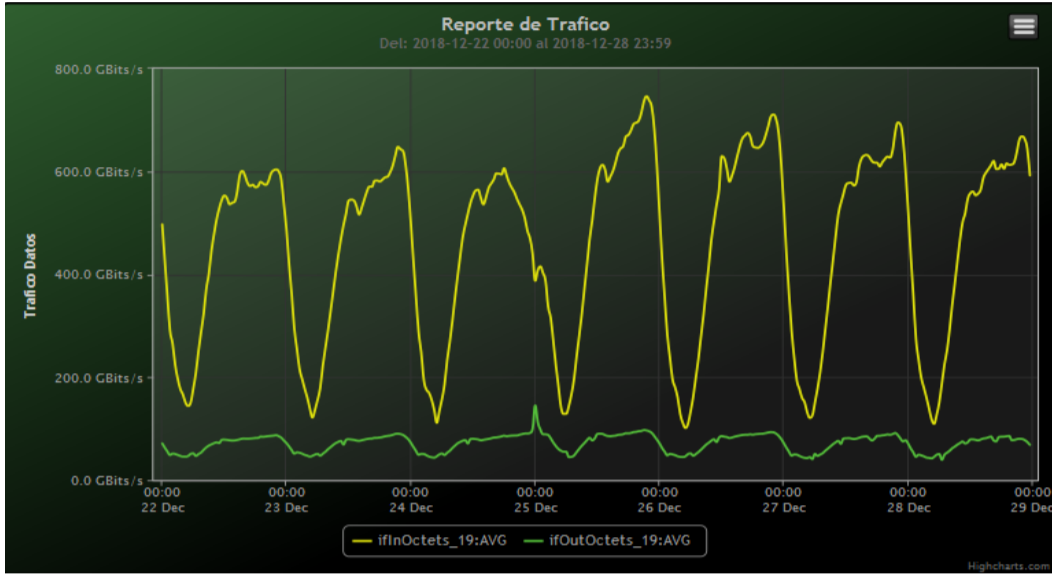

**Speed:**

**Period:** 12/15/2018 00:00 - 12/22/2018 00:00

SUMA:	ENTRADA	SALIDA
Minimo (Mbits/s):	40246.26	13279.35
Maximo (Mbits/s):	658044.81	96667.04
Promedio (Mbits/s):	450366.43	71026.23
Carga (Mbyte):	113373033.59	16205660.97

**Speed:**

**Period : 12/22/2018 00:00 - 12/29/2018 00:00**

SUMA:	ENTRADA	SALIDA
Minimo (Mbits/s):	101700.49	39728.31
Maximo (Mbits/s):	745958.28	145307.28
Promedio (Mbits/s):	453884.58	72315.5
Carga (Mbyte):	123723374.94	21835615.45