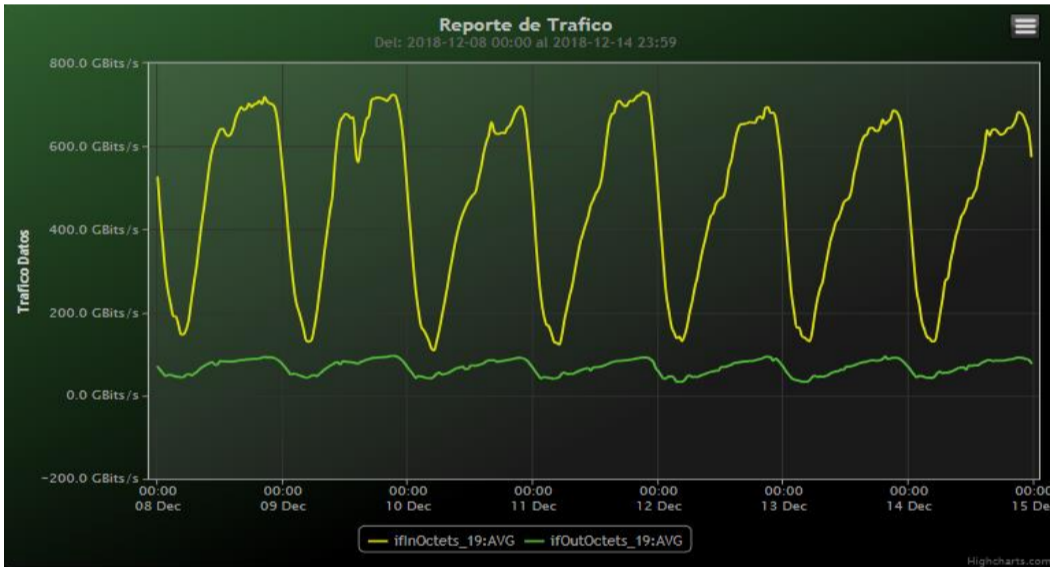

## TOE: Enlaces Internacionales

**Speed:**

**Period:** 12/01/2018 00:00 - 12/08/2018 00:00

SUMA:	ENTRADA	SALIDA
Minimo (Mbits/s):	59555.51	34041.52
Maximo (Mbits/s):	742427.76	36591.88
Promedio (Mbits/s):	465201.27	67033.41
Carga (Mbyte):	121167159.8	15761337.73

**Speed:**

**Period:** 12/08/2018 00:00 - 12/15/2018 00:00

SUMA:	ENTRADA	SALIDA
Minimo (Mbits/s):	108977.76	33209.98
Maximo (Mbits/s):	730536.84	95907.95
Promedio (Mbits/s):	460422.04	66997.63
Carga (Mbyte):	121955333.05	18010122.96

**Speed:**

**Period:** 12/15/2018 00:00 - 12/22/2018 00:00

SUMA:	ENTRADA	SALIDA
Minimo (Mbits/s):	40246.26	13279.35
Maximo (Mbits/s):	658044.81	96667.04
Promedio (Mbits/s):	450366.43	71026.23
Carga (Mbyte):	113373033.59	16205660.97

**Speed:**

**Period : 12/22/2018 00:00 - 12/29/2018 00:00**

SUMA:	ENTRADA	SALIDA
Minimo (Mbits/s):	101700.49	39728.31
Maximo (Mbits/s):	745958.28	145307.28
Promedio (Mbits/s):	453884.58	72315.5
Carga (Mbyte):	123723374.94	21835615.45