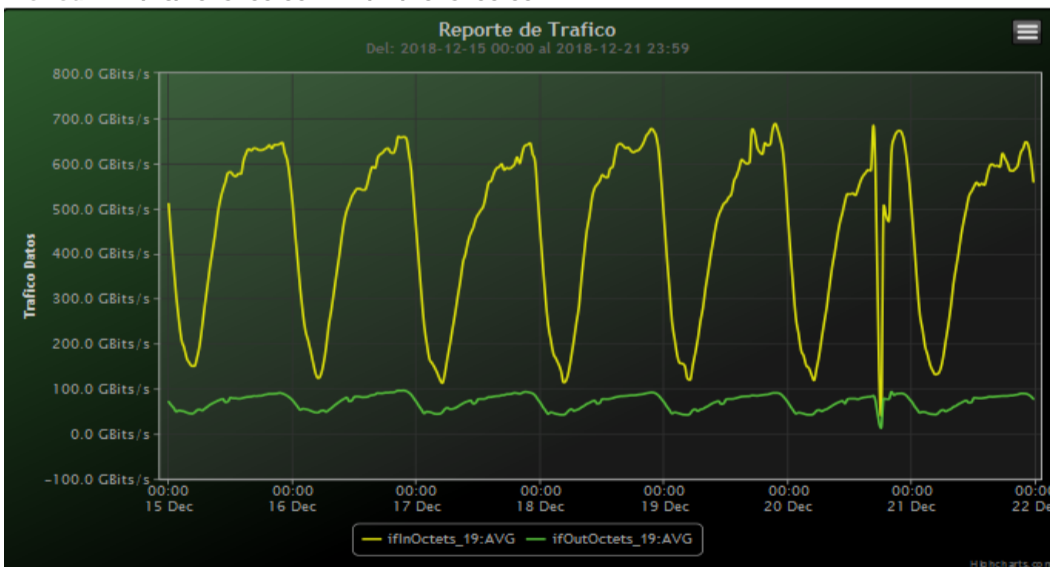

## TOE: Enlaces Internacionales

**Speed:**

**Period:** 12/01/2018 00:00 - 12/08/2018 00:00

SUMA:	ENTRADA	SALIDA
Minimo (Mbits/s):	59555.51	34041.52
Maximo (Mbits/s):	742427.76	36591.88
Promedio (Mbits/s):	465201.27	67033.41
Carga (Mbyte):	121167159.8	15761337.73

**Speed:**

**Period:** 12/08/2018 00:00 - 12/15/2018 00:00

SUMA:	ENTRADA	SALIDA
Minimo (Mbits/s):	108977.76	33209.98
Maximo (Mbits/s):	730536.84	95907.95
Promedio (Mbits/s):	460422.04	66997.63
Carga (Mbyte):	121955333.05	18010122.96

**Speed:**

**Period:** 12/15/2018 00:00 - 12/22/2018 00:00

SUMA:	ENTRADA	SALIDA
Minimo (Mbits/s):	40246.26	13279.35
Maximo (Mbits/s):	658044.81	96667.04
Promedio (Mbits/s):	450366.43	71026.23
Carga (Mbyte):	113373033.59	16205660.97

**Speed:**

**Period : 12/22/2018 00:00 - 12/29/2018 00:00**

SUMA:	ENTRADA	SALIDA
Minimo (Mbits/s):	101700.49	39728.31
Maximo (Mbits/s):	745958.28	145307.28
Promedio (Mbits/s):	453884.58	72315.5
Carga (Mbyte):	123723374.94	21835615.45