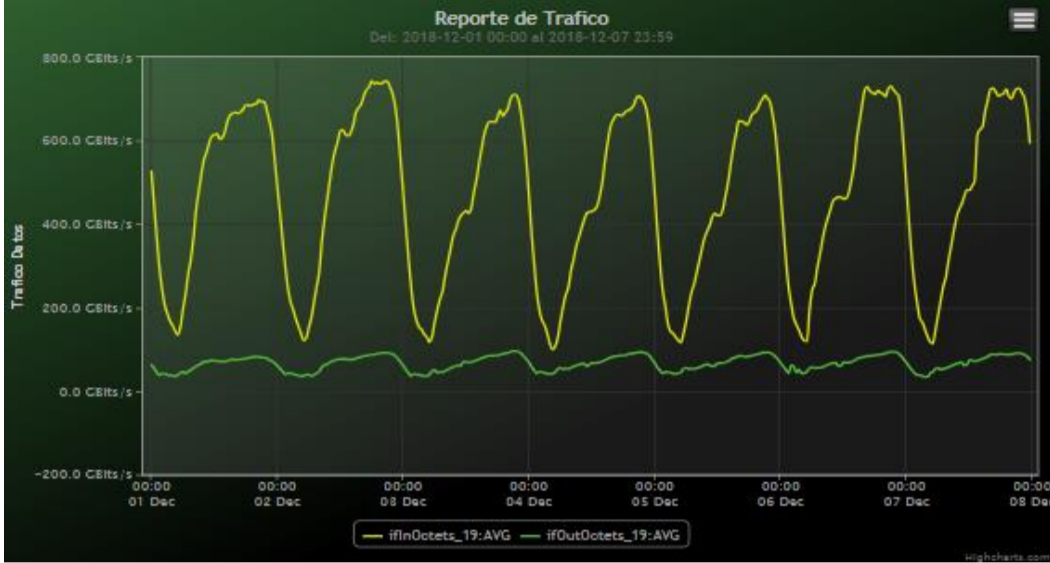

## TOE: Enlaces Internacionales

**Speed:**

**Period:** 12/01/2018 00:00 - 12/08/2018 00:00

SUMA:	ENTRADA	SALIDA
Minimo (Mbits/s):	59555.51	34041.52
Maximo (Mbits/s):	742427.76	36591.88
Promedio (Mbits/s):	465201.27	67033.41
Carga (Mbyte):	121167159.8	15761337.73

**Speed:**

**Period:** 12/08/2018 00:00 - 12/15/2018 00:00

SUMA:	ENTRADA	SALIDA
Minimo (Mbits/s):	108977.76	33209.98
Maximo (Mbits/s):	730536.84	95907.95
Promedio (Mbits/s):	460422.04	66997.63
Carga (Mbyte):	121955333.05	18010122.96

**Speed:**

**Period:** 12/15/2018 00:00 - 12/22/2018 00:00

SUMA:	ENTRADA	SALIDA
Minimo (Mbits/s):	40246.26	13279.35
Maximo (Mbits/s):	658044.81	96667.04
Promedio (Mbits/s):	450366.43	71026.23
Carga (Mbyte):	113373033.59	16205660.97

**Speed:**

**Period : 12/22/2018 00:00 - 12/29/2018 00:00**

SUMA:	ENTRADA	SALIDA
Minimo (Mbits/s):	101700.49	39728.31
Maximo (Mbits/s):	745958.28	145307.28
Promedio (Mbits/s):	453884.58	72315.5
Carga (Mbyte):	123723374.94	21835615.45