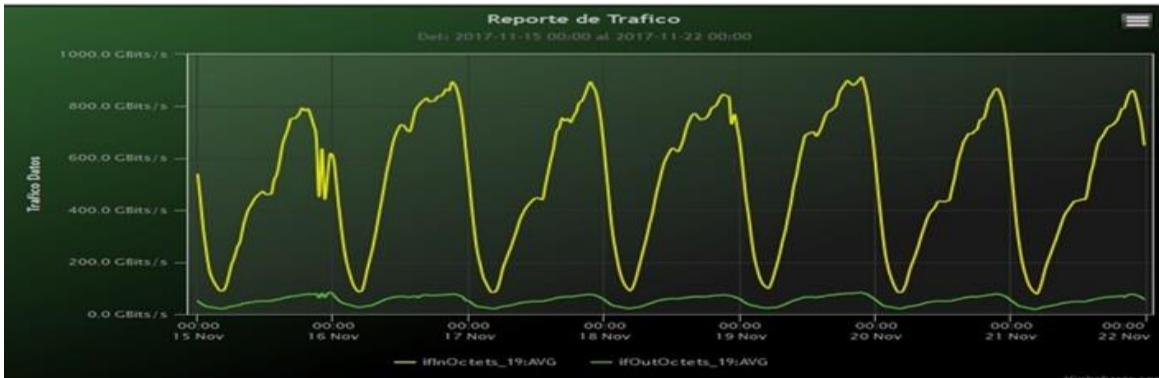

## TOE: Enlaces Internacionales

Speed:

Period : 11/01/2017 00:00 - 11/08/2017 00:00

SUMA:	ENTRADA	SALIDA
Minimo (Mbits/s):	74976.3	20730.06
Maximo (Mbits/s):	958687.33	80615.09
Promedio (Mbits/s):	516844.38	51433.87
Carga (Mbyte):	158933079.15	13440012.03

Speed:

Period : 11/08/2017 00:00 - 11/15/2017 00:00

SUMA:	ENTRADA	SALIDA
Minimo (Mbits/s):	81041.32	20519.51
Maximo (Mbits/s):	937973.13	82643.73
Promedio (Mbits/s):	501542.68	50983.81
Carga (Mbyte):	155561704.3	13770969.37

Speed:

Period : 11/15/2017 00:00 - 11/22/2017 00:00

SUMA:	ENTRADA	SALIDA
Minimo (Mbits/s):	78909.33	19356.46
Maximo (Mbits/s):	911182.02	83360.21
Promedio (Mbits/s):	512741.61	52945.07
Carga (Mbyte):	150779054.32	13963153.07