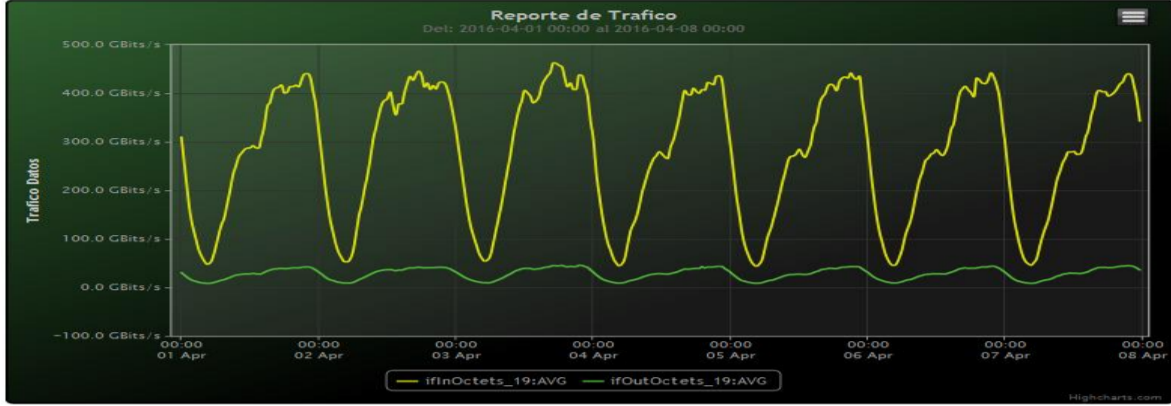

**TOE: Enlaces Internacionales**

Speed:

Period : 04/01/2016 00:00 - 04/08/2016 00:00

SUMA:	ENTRADA	SALIDA
Minimo (Mbits/s):	43571.8	8482.43
Maximo (Mbits/s):	482498.13	45649.81
Promedio (Mbits/s):	276882.63	28432.32
Carga (Mbyte):	76749409.89	7458851.88

Speed:

Period : 04/08/2016 00:00 - 04/15/2016 00:00

SUMA:	ENTRADA	SALIDA
Minimo (Mbits/s):	44726.68	8312.56
Maximo (Mbits/s):	467881.88	46665.67
Promedio (Mbits/s):	279594.08	28929.78
Carga (Mbyte):	76750086.35	7747849.83