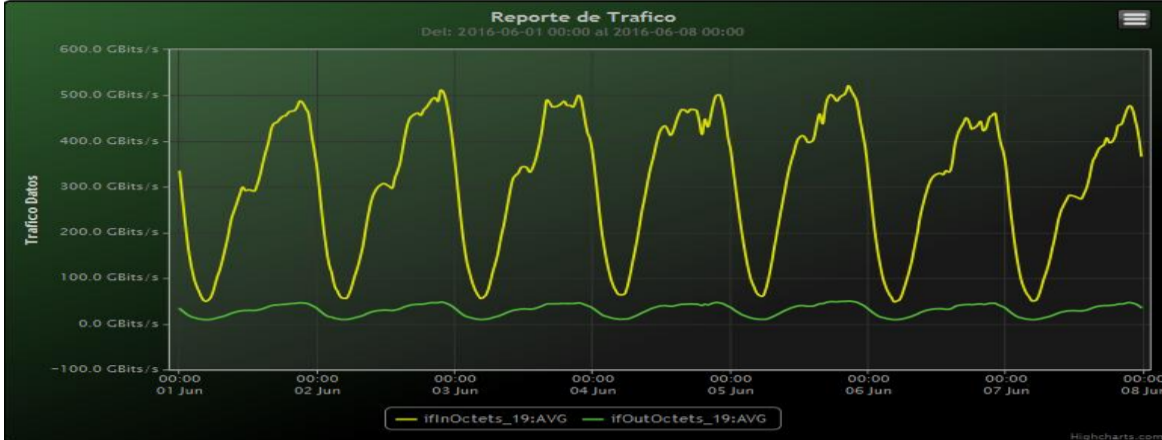

TOE: Enlaces Internacionales

Speed:

Period : 06/01/2016 00:00 - 06/08/2016 00:00

| SUMA: | ENTRADA | SALIDA |
|---------------------|-------------|------------|
| Minimo (Mbits/s): | 48245.97 | 9304.81 |
| Maximo (Mbits/s): | 521375.29 | 50083.87 |
| Promedio (Mbits/s): | 303806.36 | 30365.7 |
| Carga (Mbyte): | 85846339.05 | 8292663.88 |

Speed:

Period : 06/08/2016 00:00 - 06/15/2016 00:00

| SUMA: | ENTRADA | SALIDA |
|---------------------|-------------|------------|
| Minimo (Mbits/s): | 49388.33 | 9115.43 |
| Maximo (Mbits/s): | 495839.28 | 51841.96 |
| Promedio (Mbits/s): | 296602.75 | 30079.25 |
| Carga (Mbyte): | 81680606.62 | 7923543.73 |

Speed:

Period : 06/15/2016 00:00 - 06/22/2016 00:00

| SUMA: | ENTRADA | SALIDA |
|---------------------|-------------|------------|
| Minimo (Mbits/s): | 44801.89 | 9155.02 |
| Maximo (Mbits/s): | 493633.41 | 49700.42 |
| Promedio (Mbits/s): | 282631.05 | 29643.74 |
| Carga (Mbyte): | 81803639.91 | 8260347.95 |