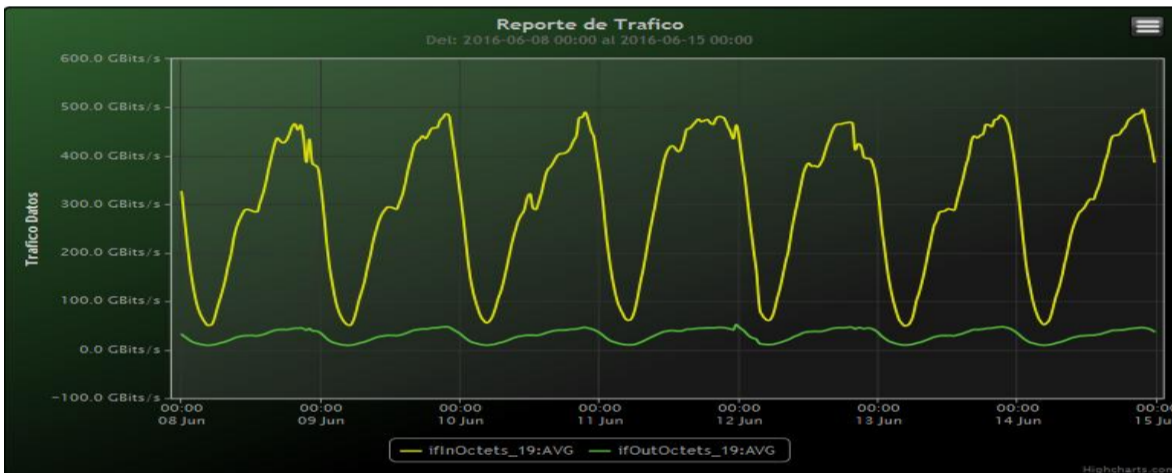

TOE: Enlaces Internacionales

Speed:

Period : 06/01/2016 00:00 - 06/08/2016 00:00

| SUMA: | ENTRADA | SALIDA |
|---------------------|-------------|------------|
| Minimo (Mbits/s): | 48245.97 | 9304.81 |
| Maximo (Mbits/s): | 521375.29 | 50083.87 |
| Promedio (Mbits/s): | 303806.36 | 30365.7 |
| Carga (Mbyte): | 85846339.05 | 8292663.88 |

Speed:

Period : 06/08/2016 00:00 - 06/15/2016 00:00

| SUMA: | ENTRADA | SALIDA |
|---------------------|-------------|------------|
| Minimo (Mbits/s): | 49388.33 | 9115.43 |
| Maximo (Mbits/s): | 495839.28 | 51841.96 |
| Promedio (Mbits/s): | 296602.75 | 30079.25 |
| Carga (Mbyte): | 81680606.62 | 7923543.73 |

Speed:

Period : 06/15/2016 00:00 - 06/22/2016 00:00

| SUMA: | ENTRADA | SALIDA |
|---------------------|-------------|------------|
| Minimo (Mbits/s): | 44801.89 | 9155.02 |
| Maximo (Mbits/s): | 493633.41 | 49700.42 |
| Promedio (Mbits/s): | 282631.05 | 29643.74 |
| Carga (Mbyte): | 81803639.91 | 8260347.95 |