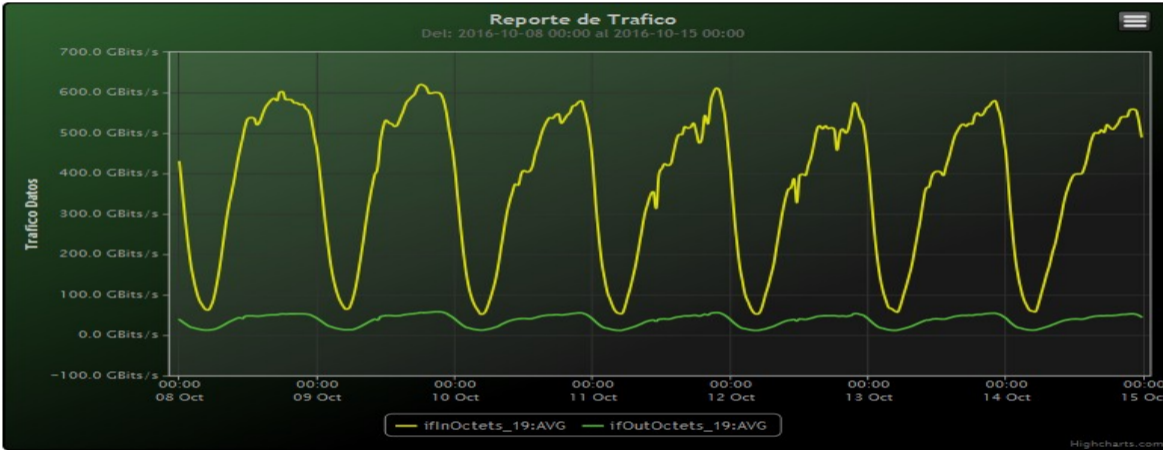

## TOE: Enlaces Internacionales

Speed:

Period : 10/01/2016 00:00 - 10/08/2016 00:00

SUMA:	ENTRADA	SALIDA
Minimo (Mbits/s):	53411.21	11581.25
Maximo (Mbits/s):	594741.91	57323.85
Promedio (Mbits/s):	353545.42	35720.38
Carga (Mbyte):	99582898.12	9541421.74

Speed:

Period : 10/08/2016 00:00 - 10/15/2016 00:00

SUMA:	ENTRADA	SALIDA
Minimo (Mbits/s):	51798.31	11774.05
Maximo (Mbits/s):	620118.97	57859.34
Promedio (Mbits/s):	388813.02	38773.34
Carga (Mbyte):	104207184.54	9873861.35