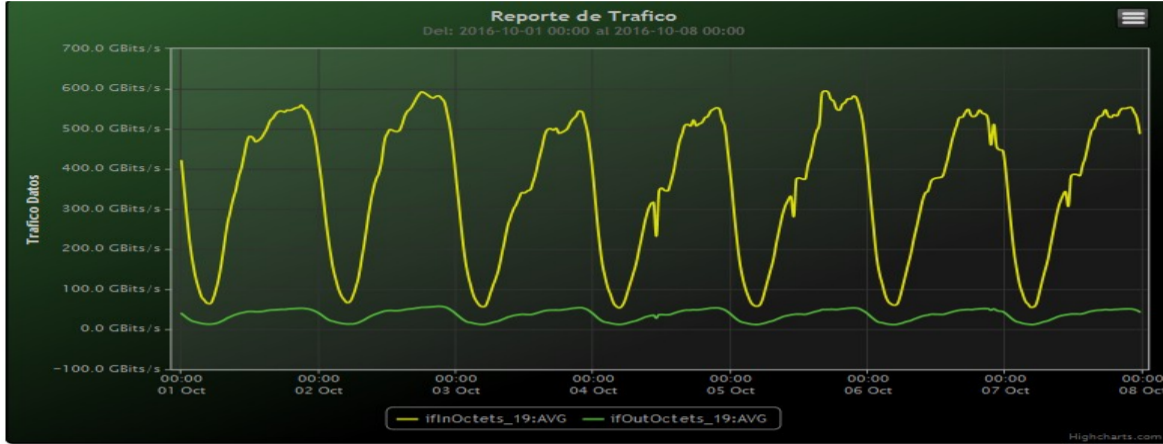

## TOE: Enlaces Internacionales

Speed:

Period : 10/01/2016 00:00 - 10/08/2016 00:00

SUMA:	ENTRADA	SALIDA
Minimo (Mbits/s):	53411.21	11581.25
Maximo (Mbits/s):	594741.91	57323.85
Promedio (Mbits/s):	353545.42	35720.38
Carga (Mbyte):	99582898.12	9541421.74

Speed:

Period : 10/08/2016 00:00 - 10/15/2016 00:00

SUMA:	ENTRADA	SALIDA
Minimo (Mbits/s):	51798.31	11774.05
Maximo (Mbits/s):	620118.97	57859.34
Promedio (Mbits/s):	388813.02	38773.34
Carga (Mbyte):	104207184.54	9873861.35