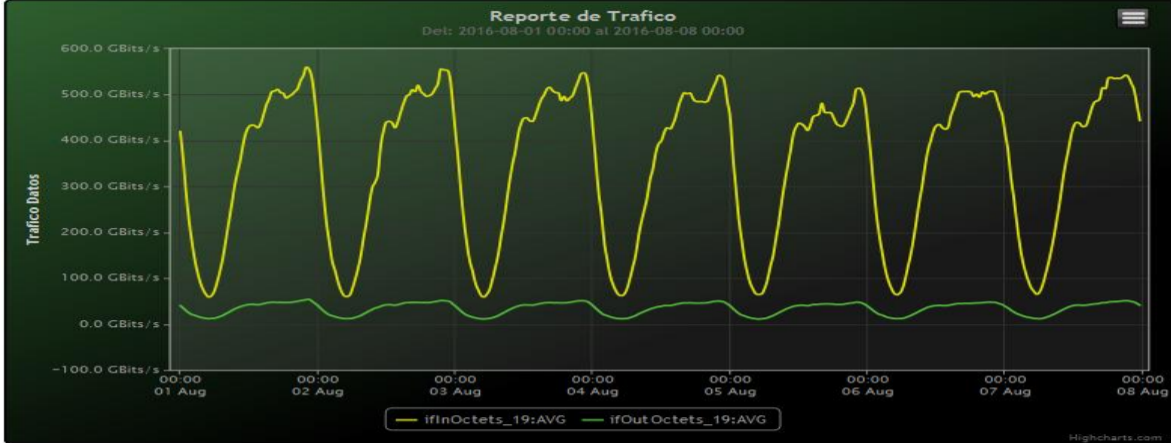

TOE: Enlaces Internacionales

Speed:

Period : 08/01/2016 00:00 - 08/08/2016 00:00

SUMA:	ENTRADA	SALIDA
Minimo (Mbits/s):	59070.97	11083.76
Maximo (Mbits/s):	559886.95	54064.16
Promedio (Mbits/s):	348027.1	34584.45
Carga (Mbyte):	93036465.83	8662626.04

Speed:

Period : 08/08/2016 00:00 - 08/15/2016 00:00

SUMA:	ENTRADA	SALIDA
Minimo (Mbits/s):	52428.27	10840.21
Maximo (Mbits/s):	553194	52069.28
Promedio (Mbits/s):	338821.89	33077
Carga (Mbyte):	91840536.89	8544948.76

Speed:

Period : 08/15/2016 00:00 - 08/22/2016 00:00

SUMA:	ENTRADA	SALIDA
Minimo (Mbits/s):	56357.91	10870.63
Maximo (Mbits/s):	557354.78	53483.1
Promedio (Mbits/s):	331942.07	33176.62
Carga (Mbyte):	92248172.55	8911874.7