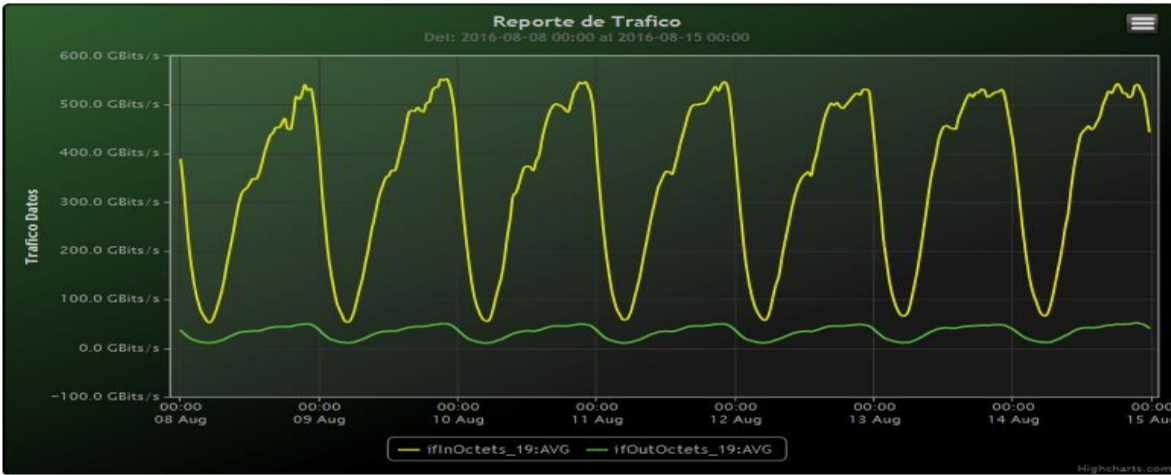

TOE: Enlaces Internacionales

Speed:

Period : 08/01/2016 00:00 - 08/08/2016 00:00

SUMA:	ENTRADA	SALIDA
Minimo (Mbits/s):	59070.97	11083.76
Maximo (Mbits/s):	559886.95	54064.16
Promedio (Mbits/s):	348027.1	34584.45
Carga (Mbyte):	93036465.83	8662626.04

Speed:

Period : 08/08/2016 00:00 - 08/15/2016 00:00

SUMA:	ENTRADA	SALIDA
Minimo (Mbits/s):	52428.27	10840.21
Maximo (Mbits/s):	553194	52069.28
Promedio (Mbits/s):	338821.89	33077
Carga (Mbyte):	91840536.89	8544948.76

Speed:

Period : 08/15/2016 00:00 - 08/22/2016 00:00

SUMA:	ENTRADA	SALIDA
Minimo (Mbits/s):	56357.91	10870.63
Maximo (Mbits/s):	557354.78	53483.1
Promedio (Mbits/s):	331942.07	33176.62
Carga (Mbyte):	92248172.55	8911874.7