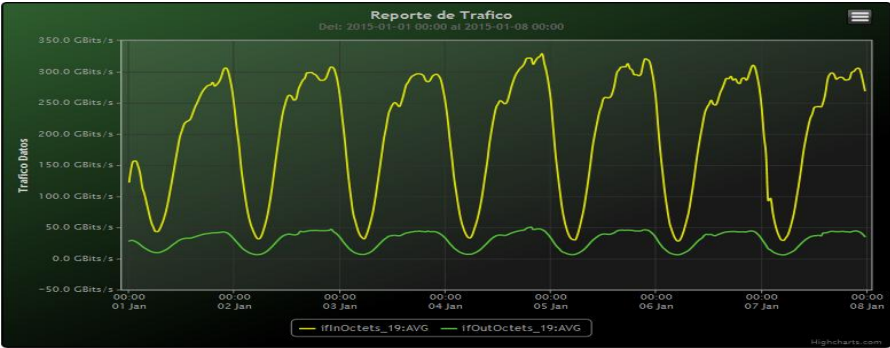

# TOE: Enlaces Internacionales

Speed:

Period : 01/01/2015 00:00 - 01/08/2015 00:00

SUMA:	ENTRADA	SALIDA
Minimo (Mbits/s):	28101.45	5978.83
Maximo (Mbits/s):	329104.35	50719.97
Promedio (Mbits/s):	200251.55	30130.8
Carga (Mbyte):	54263819.46	8530120.96

Period : 01/08/2015 00:00 - 01/15/2015 00:00

Speed:

SUMA:	ENTRADA	SALIDA
Minimo (Mbits/s):	27163.09	5755.58
Maximo (Mbits/s):	323677.08	47043.55
Promedio (Mbits/s):	203750.48	30156.13
Carga (Mbyte):	53967080.57	7879232.48

Speed:

Period : 01/15/2015 00:00 - 01/22/2015 00:00

SUMA:	ENTRADA	SALIDA
Minimo (Mbits/s):	26717.83	5699.93
Maximo (Mbits/s):	338737.51	49716.42
Promedio (Mbits/s):	207503.89	31131.91

Promedio (Mbits/s):	20889.04	31335.62
Carga (Mbyte):	55393543.71	8238276.26