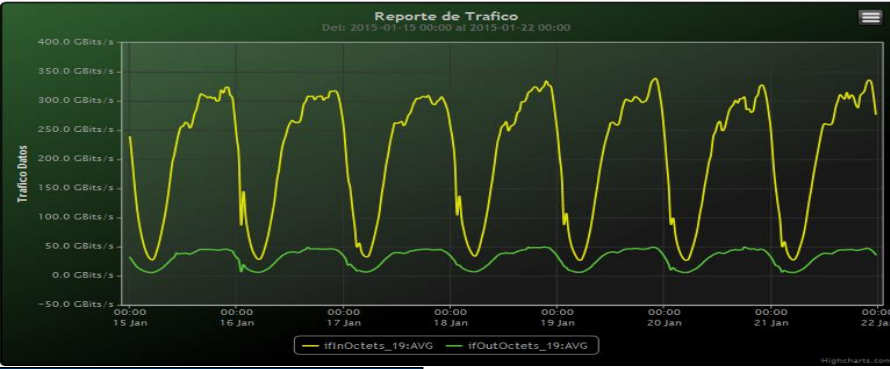

# TOE: Enlaces Internacionales

Speed:

Period : 01/01/2015 00:00 - 01/08/2015 00:00

SUMA:	ENTRADA	SALIDA
Minimo (Mbits/s):	28101.45	5978.83
Maximo (Mbits/s):	329104.35	50719.97
Promedio (Mbits/s):	200251.55	30130.8
Carga (Mbyte):	54263819.46	8530120.96

Period : 01/08/2015 00:00 - 01/15/2015 00:00

Speed:

SUMA:	ENTRADA	SALIDA
Minimo (Mbits/s):	27163.09	5755.58
Maximo (Mbits/s):	323677.08	47043.55
Promedio (Mbits/s):	203750.48	30156.13
Carga (Mbyte):	53967080.57	7879232.48

Speed:

Period : 01/15/2015 00:00 - 01/22/2015 00:00

SUMA:	ENTRADA	SALIDA
Minimo (Mbits/s):	26717.83	5699.93
Maximo (Mbits/s):	338737.51	49716.42
Promedio (Mbits/s):	207503.89	31131.91

Promedio (Mbits/s):	20889.04	31335.62
Carga (Mbyte):	55393543.71	8238276.26

Speed:

Period : 01/22/2015 00:00 - 01/29/2015 00:00

SUMA:	ENTRADA	SALIDA
Minimo (Mbits/s):	27430.75	5667.95
Maximo (Mbits/s):	344570.24	49326.08
Promedio (Mbits/s):	20889.04	31335.62
Carga (Mbyte):	57462829.52	8216189.13