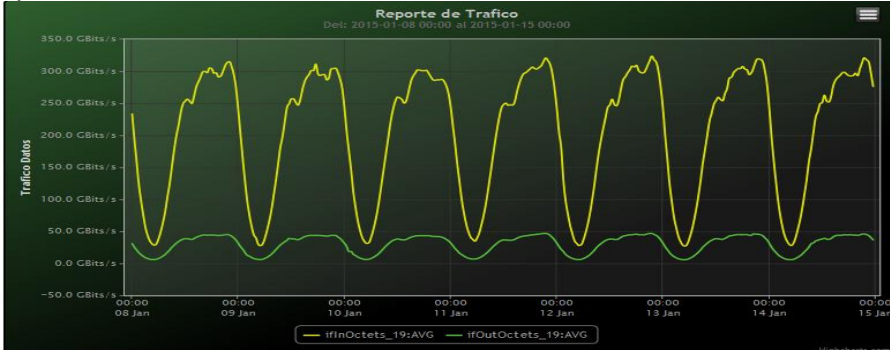

# TOE: Enlaces Internacionales

Speed:

Period : 01/01/2015 00:00 - 01/08/2015 00:00

SUMA:	ENTRADA	SALIDA
Minimo (Mbits/s):	28101.45	5978.83
Maximo (Mbits/s):	329104.35	50719.97
Promedio (Mbits/s):	200251.55	30130.8
Carga (Mbyte):	54263819.46	8530120.96

Period : 01/08/2015 00:00 - 01/15/2015 00:00

Speed:

SUMA:	ENTRADA	SALIDA
Minimo (Mbits/s):	27163.09	5755.58
Maximo (Mbits/s):	323677.08	47043.55
Promedio (Mbits/s):	203750.48	30156.13
Carga (Mbyte):	53967080.57	7879232.48

Speed:

Period : 01/15/2015 00:00 - 01/22/2015 00:00

SUMA:	ENTRADA	SALIDA
Minimo (Mbits/s):	26717.83	5699.93
Maximo (Mbits/s):	338737.51	49716.42
Promedio (Mbits/s):	207503.89	31131.91

Promedio (Mbits/s):	20889.04	31335.62
Carga (Mbyte):	55393543.71	8238276.26

Speed:

Period : 01/22/2015 00:00 - 01/29/2015 00:00

SUMA:	ENTRADA	SALIDA
Minimo (Mbits/s):	27430.75	5667.95
Maximo (Mbits/s):	344570.24	49326.08
Promedio (Mbits/s):	20889.04	31335.62
Carga (Mbyte):	57462829.52	8216189.13