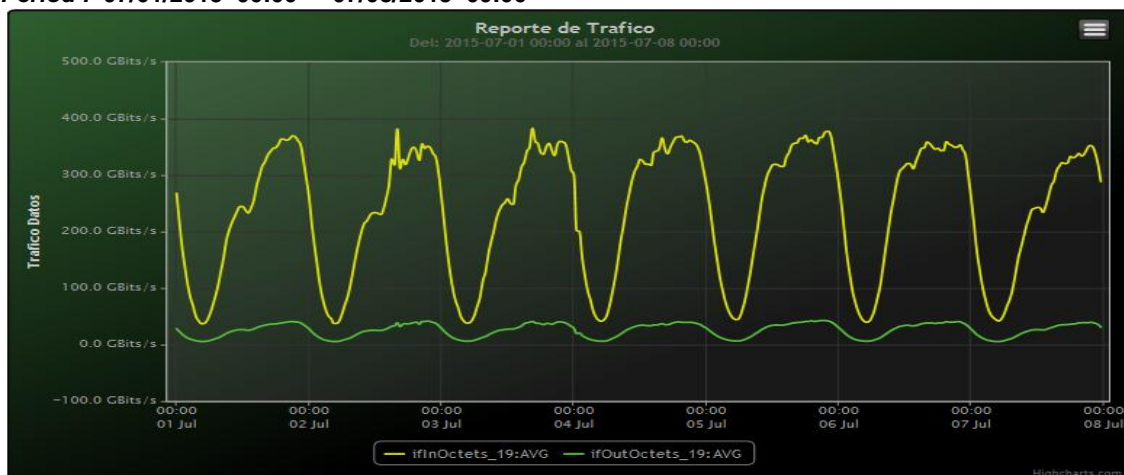

## TOE: Enlaces Internacionales

**Speed:**

**Period : 07/01/2015 00:00 - 07/08/2015 00:00**

SUMA:	ENTRADA	SALIDA
Minimo (Mbits/s):	37219.98	5858.36
Maximo (Mbits/s):	382854.73	42841.04
Promedio (Mbits/s):	234972.26	25873.47
Carga (Mbyte):	62185646.28	7037971.94

**Speed:**

**Period : 07/08/2015 00:00 - 07/15/2015 00:00**

SUMA:	ENTRADA	SALIDA
Minimo (Mbits/s):	37920.04	5852.01
Maximo (Mbits/s):	381679.27	44620.22
Promedio (Mbits/s):	235158.8	26074.43
Carga (Mbyte):	62297775.71	7186088.83

Speed:

Period : 07/15/2015 00:00 - 07/22/2015 00:00

SUMA:	ENTRADA	SALIDA
Minimo (Mbits/s):	37470.98	5734.79
Maximo (Mbits/s):	398284.74	47039.2
Promedio (Mbits/s):	238680.66	26069.84
Carga (Mbyte):	65021095.3	7083634.59

Speed:

Period : 07/22/2015 00:00 - 07/29/2015 00:00

SUMA:	ENTRADA	SALIDA
Minimo (Mbits/s):	41752.23	6053.63
Maximo (Mbits/s):	401885.55	43064.73
Promedio (Mbits/s):	247695.69	27266.72
Carga (Mbyte):	66496205.65	7168443.51