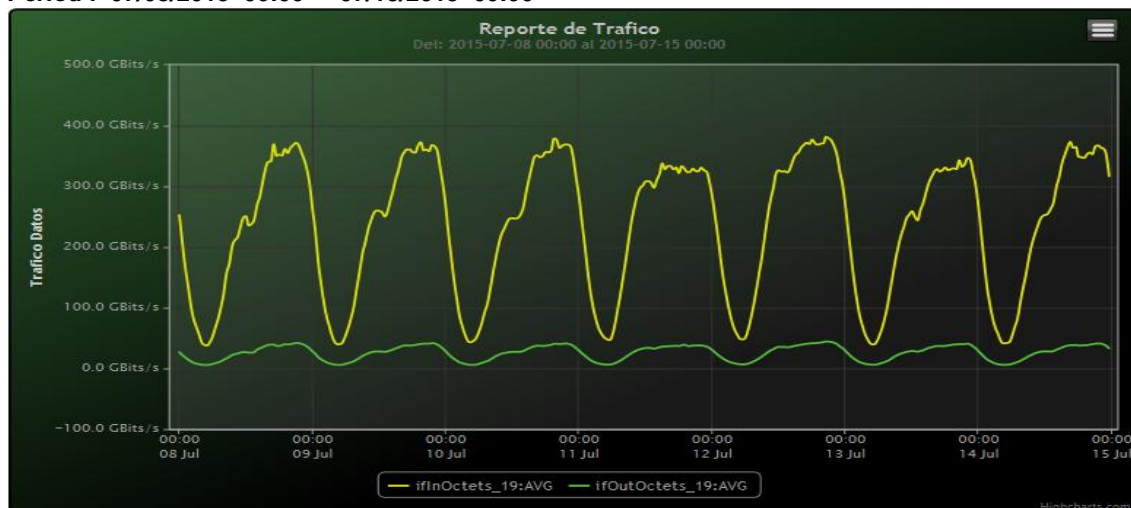

## TOE: Enlaces Internacionales

**Speed:**

**Period : 07/01/2015 00:00 - 07/08/2015 00:00**

SUMA:	ENTRADA	SALIDA
Minimo (Mbits/s):	37219.98	5858.36
Maximo (Mbits/s):	382854.73	42841.04
Promedio (Mbits/s):	234972.26	25873.47
Carga (Mbyte):	62185646.28	7037971.94

**Speed:**

**Period : 07/08/2015 00:00 - 07/15/2015 00:00**

SUMA:	ENTRADA	SALIDA
Minimo (Mbits/s):	37920.04	5852.01
Maximo (Mbits/s):	381679.27	44620.22
Promedio (Mbits/s):	235158.8	26074.43
Carga (Mbyte):	62297775.71	7186088.83

Speed:

Period : 07/15/2015 00:00 - 07/22/2015 00:00

SUMA:	ENTRADA	SALIDA
Minimo (Mbits/s):	37470.98	5734.79
Maximo (Mbits/s):	398284.74	47039.2
Promedio (Mbits/s):	238680.66	26069.84
Carga (Mbyte):	65021095.3	7083634.59

Speed:

Period : 07/22/2015 00:00 - 07/29/2015 00:00

SUMA:	ENTRADA	SALIDA
Minimo (Mbits/s):	41752.23	6053.63
Maximo (Mbits/s):	401885.55	43064.73
Promedio (Mbits/s):	247695.69	27266.72
Carga (Mbyte):	66496205.65	7168443.51