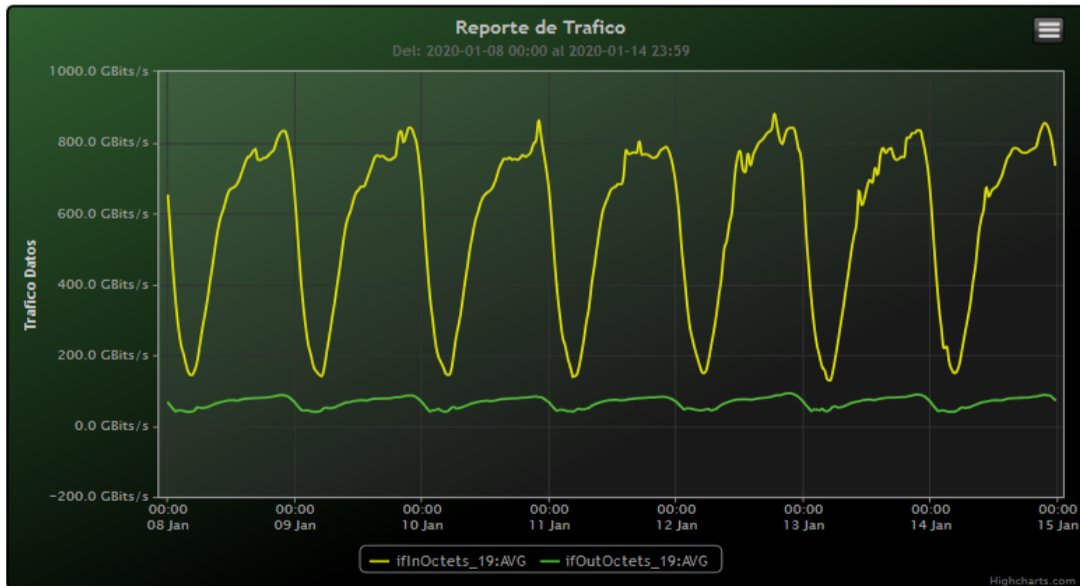

TOE: Enlaces Internacionales

Speed:

Period : 01/01/2020 00:00 - 01/08/2020 00:00

SUMA:	ENTRADA	SALIDA
Minimo (Mbits/s):	121705.57	41069.02
Maximo (Mbits/s):	875607.3	128496.46
Promedio (Mbits/s):	572757.34	68329.27
Carga (Mbyte):	143585920.99	21883735.1

Speed:

Period : 01/08/2020 00:00 - 01/15/2020 00:00

SUMA:	ENTRADA	SALIDA
Minimo (Mbits/s):	128063.05	39849.77
Maximo (Mbits/s):	879925.65	92487.29
Promedio (Mbits/s):	572065.88	66756.61
Carga (Mbyte):	141690611.16	15458727.33

Speed:

Period : 01/15/2020 00:00 - 01/22/2020 00:00

SUMA:	ENTRADA	SALIDA
Minimo (Mbits/s):	128063.05	39849.77
Maximo (Mbits/s):	879925.65	92487.29
Promedio (Mbits/s):	572065.88	66756.61
Carga (Mbyte):	141690611.16	15458727.33

Speed:

Period : 01/22/2020 00:00 - 01/28/2020 00:00

SUMA:	ENTRADA	SALIDA
Minimo (Mbits/s):	132036.65	39644.13
Maximo (Mbits/s):	929898.28	90835.44
Promedio (Mbits/s):	576272.69	67203.94
Carga (Mbyte):	148568548.73	15251824.32