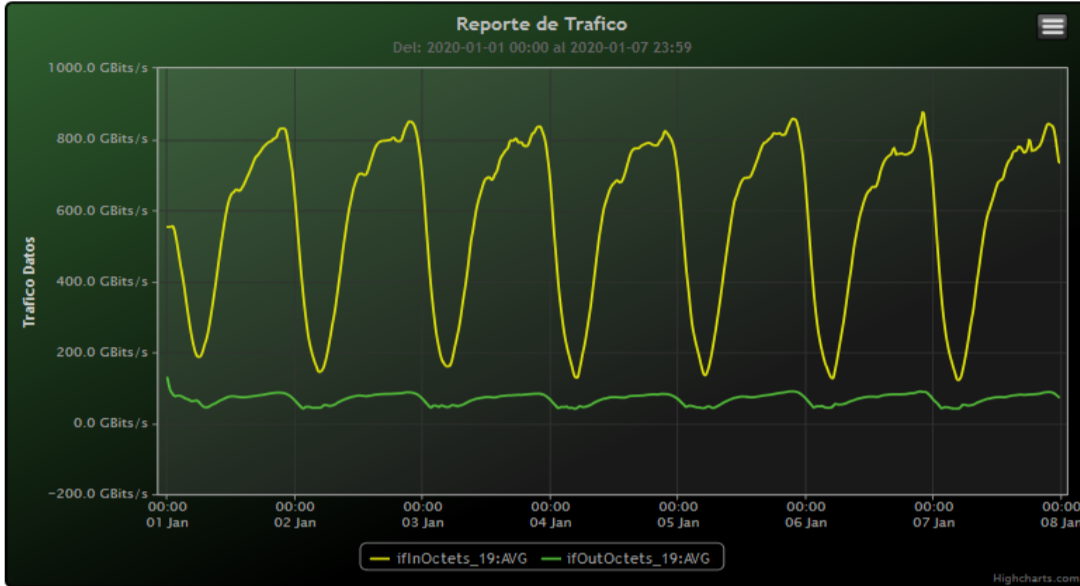

TOE: Enlaces Internacionales

Speed:

Period : 01/01/2020 00:00 - 01/08/2020 00:00

SUMA:	ENTRADA	SALIDA
Minimo (Mbits/s):	121705.57	41069.02
Maximo (Mbits/s):	875607.3	128496.46
Promedio (Mbits/s):	572757.34	68329.27
Carga (Mbyte):	143585920.99	21883735.1

Speed:

Period : 01/08/2020 00:00 - 01/15/2020 00:00

SUMA:	ENTRADA	SALIDA
Minimo (Mbits/s):	128063.05	39849.77
Maximo (Mbits/s):	879925.65	92487.29
Promedio (Mbits/s):	572065.88	66756.61
Carga (Mbyte):	141690611.16	15458727.33

Speed:

Period : 01/15/2020 00:00 - 01/22/2020 00:00

SUMA:	ENTRADA	SALIDA
Minimo (Mbits/s):	128063.05	39849.77
Maximo (Mbits/s):	879925.65	92487.29
Promedio (Mbits/s):	572065.88	66756.61
Carga (Mbyte):	141690611.16	15458727.33

Speed:

Period : 01/22/2020 00:00 - 01/28/2020 00:00

SUMA:	ENTRADA	SALIDA
Minimo (Mbits/s):	132036.65	39644.13
Maximo (Mbits/s):	929898.28	90835.44
Promedio (Mbits/s):	576272.69	67203.94
Carga (Mbyte):	148568548.73	15251824.32