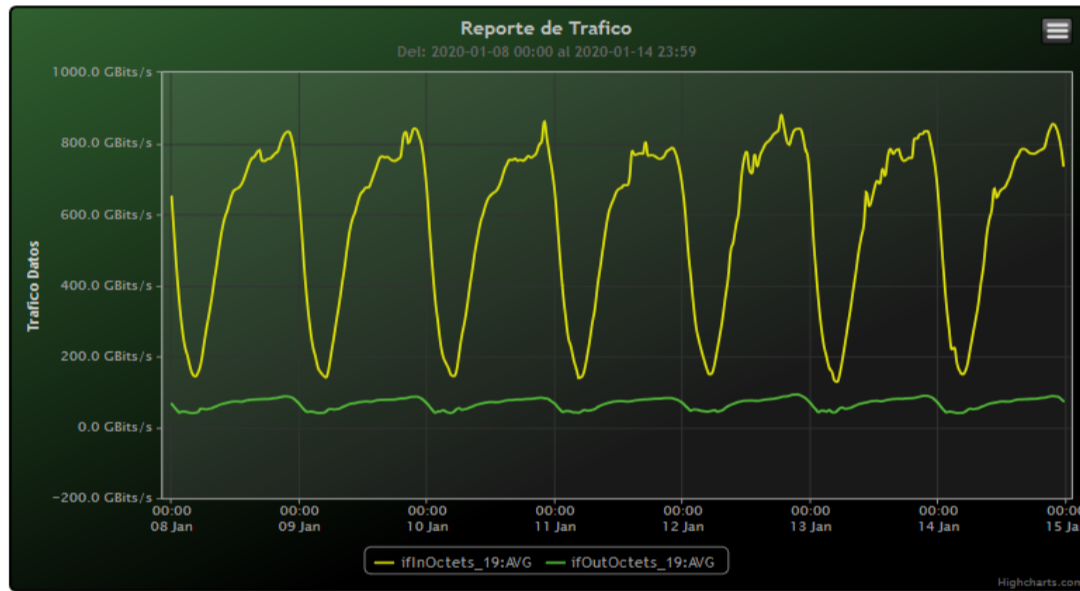

TOE: Enlaces Internacionales

Speed:

Period : 01/01/2020 00:00 - 01/08/2020 00:00

SUMA:	ENTRADA	SALIDA
Minimo (Mbits/s):	121705.57	41069.02
Maximo (Mbits/s):	875607.3	128496.46
Promedio (Mbits/s):	572757.34	68329.27
Carga (Mbyte):	143585920.99	21883735.1

Speed:

Period : 01/08/2020 00:00 - 01/15/2020 00:00

SUMA:	ENTRADA	SALIDA
Minimo (Mbits/s):	128063.05	39849.77
Maximo (Mbits/s):	879925.65	92487.29
Promedio (Mbits/s):	572065.88	66756.61
Carga (Mbyte):	141690611.16	15458727.33

Speed:

Period : 01/15/2020 00:00 - 01/22/2020 00:00

SUMA:	ENTRADA	SALIDA
Minimo (Mbits/s):	128063.05	39849.77
Maximo (Mbits/s):	879925.65	92487.29
Promedio (Mbits/s):	572065.88	66756.61
Carga (Mbyte):	141690611.16	15458727.33

Speed:

Period : 01/22/2020 00:00 - 01/28/2020 00:00

SUMA:	ENTRADA	SALIDA
Minimo (Mbits/s):	132036.65	39644.13
Maximo (Mbits/s):	929898.28	90835.44
Promedio (Mbits/s):	576272.69	67203.94
Carga (Mbyte):	148568548.73	15251824.32