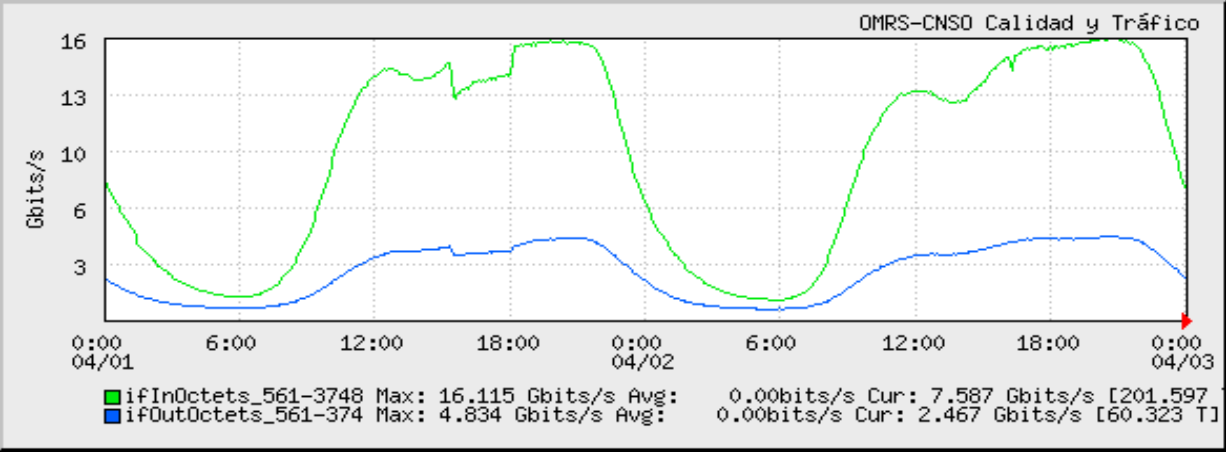

TOE: Enlaces Internacionales

Speed: **14570.000 Mbps - 94STM1"s**
 Period: **04/01/2007 00:00 - 04/03/2007 00:00**

Speed: **14570.000 Mbps - 94STM1"s**
 Period: **04/03/2007 00:00 - 04/10/2007 00:00**

Speed: **14570.000 Mbps - 94STM1"s**
 Period: **04/10/2007 00:00 - 04/18/2007 00:00**

Speed: **15655.000 Mbps - 101STM1"s**
 Period: **04/18/2007 00:00 - 04/24/2007 00:00**

Speed: **15655.000 Mbps - 101STM1"s**
 Period: **04/24/2007 00:00 - 05/01/2007 00:00**