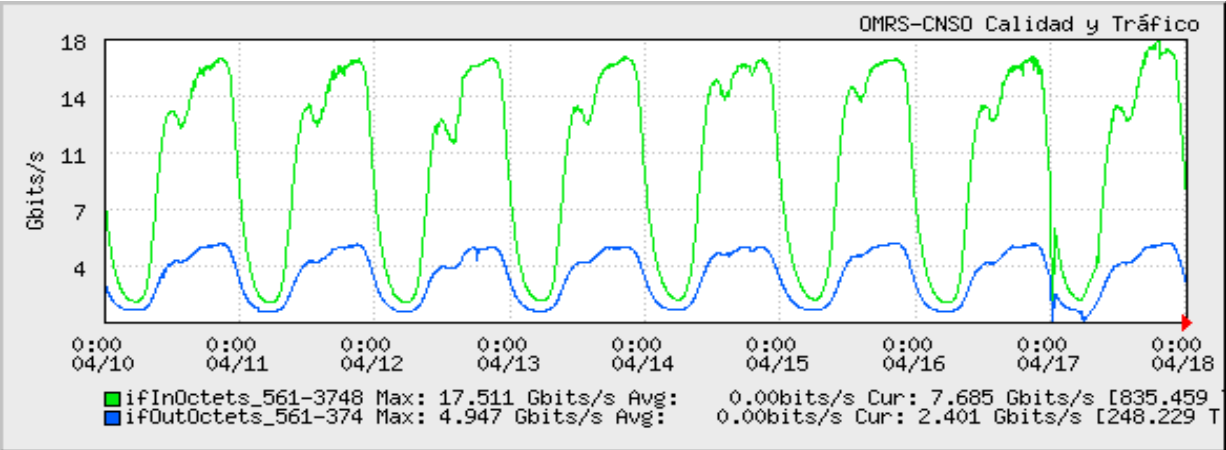

TOE: Enlaces Internacionales

Speed: **14570.000 Mbps - 94STM1"s**
 Period: **04/01/2007 00:00 - 04/03/2007 00:00**

Speed: **14570.000 Mbps - 94STM1"s**
 Period: **04/03/2007 00:00 - 04/10/2007 00:00**

Speed: **14570.000 Mbps - 94STM1"s**
 Period: **04/10/2007 00:00 - 04/18/2007 00:00**

Speed: **15655.000 Mbps - 101STM1"s**
 Period: **04/18/2007 00:00 - 04/24/2007 00:00**

Speed: **15655.000 Mbps - 101STM1"s**
 Period: **04/24/2007 00:00 - 05/01/2007 00:00**