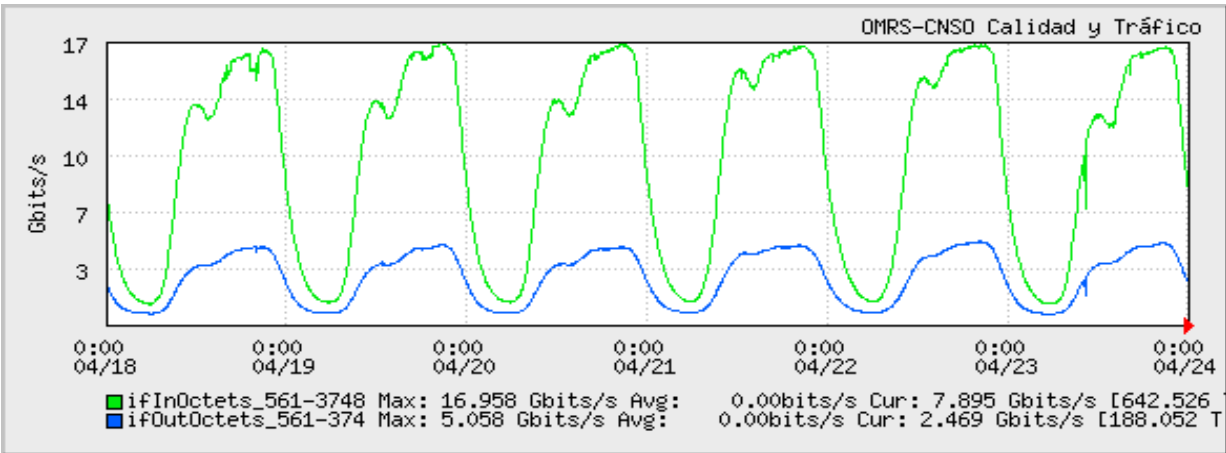

TOE: Enlaces Internacionales

Speed: **14570.000 Mbps - 94STM1"s**
 Period: **04/01/2007 00:00 - 04/03/2007 00:00**

Speed: **14570.000 Mbps - 94STM1"s**
 Period: **04/03/2007 00:00 - 04/10/2007 00:00**

Speed: **14570.000 Mbps - 94STM1"s**
 Period: **04/10/2007 00:00 - 04/18/2007 00:00**

Speed: **15655.000 Mbps - 101STM1"s**
 Period: **04/18/2007 00:00 - 04/24/2007 00:00**

Speed: **15655.000 Mbps - 101STM1"s**
 Period: **04/24/2007 00:00 - 05/01/2007 00:00**