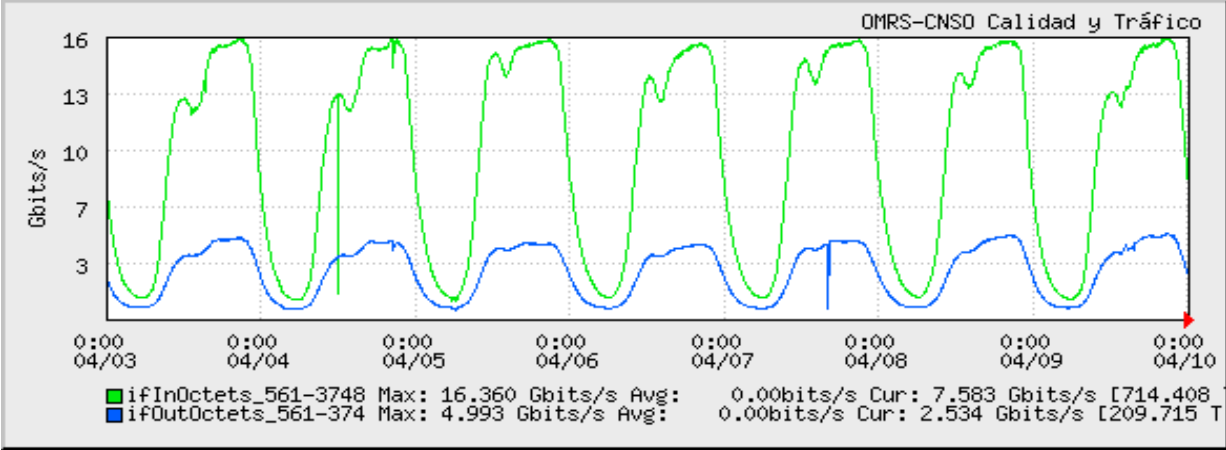

TOE: Enlaces Internacionales

Speed: **14570.000 Mbps - 94STM1"s**
 Period: **04/01/2007 00:00 - 04/03/2007 00:00**

Speed: **14570.000 Mbps - 94STM1"s**
 Period: **04/03/2007 00:00 - 04/10/2007 00:00**

Speed: **14570.000 Mbps - 94STM1"s**
 Period: **04/10/2007 00:00 - 04/18/2007 00:00**

Speed: **15655.000 Mbps - 101STM1"s**
 Period: **04/18/2007 00:00 - 04/24/2007 00:00**

Speed: **15655.000 Mbps - 101STM1"s**
 Period: **04/24/2007 00:00 - 05/01/2007 00:00**