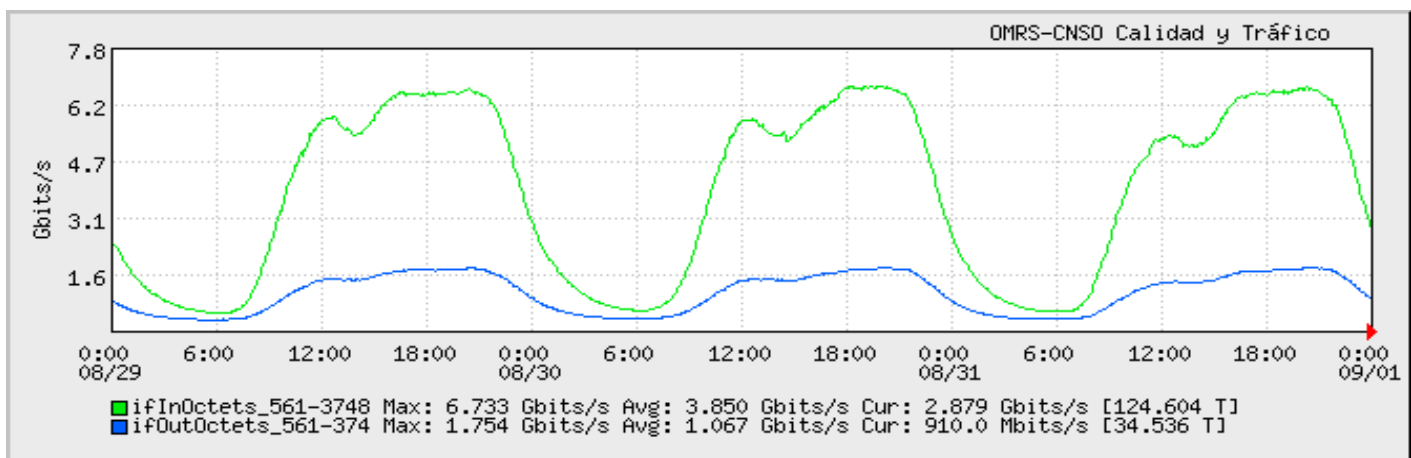

## TOE: Enlaces Internacionales

Speed: 7992.000 Mbps      Perfil: Semana 1  
 Period: 08/01/2005 00:00 - 08/08/2005 00:00

Speed: 7992.000 Mbps      Perfil: Semana 2  
 Period: 08/08/2005 00:00 - 08/15/2005 00:00

Speed: 7992.000 Mbps      Perfil: Semana 3  
 Period: 08/15/2005 00:00 - 08/22/2005 00:00

Speed: 7992.000 Mbps      Perfil: Semana 4  
 Period: 08/22/2005 00:00 - 08/29/2005 00:00

Speed: 7992.000 Mbps      Perfil: Semana 5  
 Period: 08/29/2005 00:00 - 09/01/2005 00:00