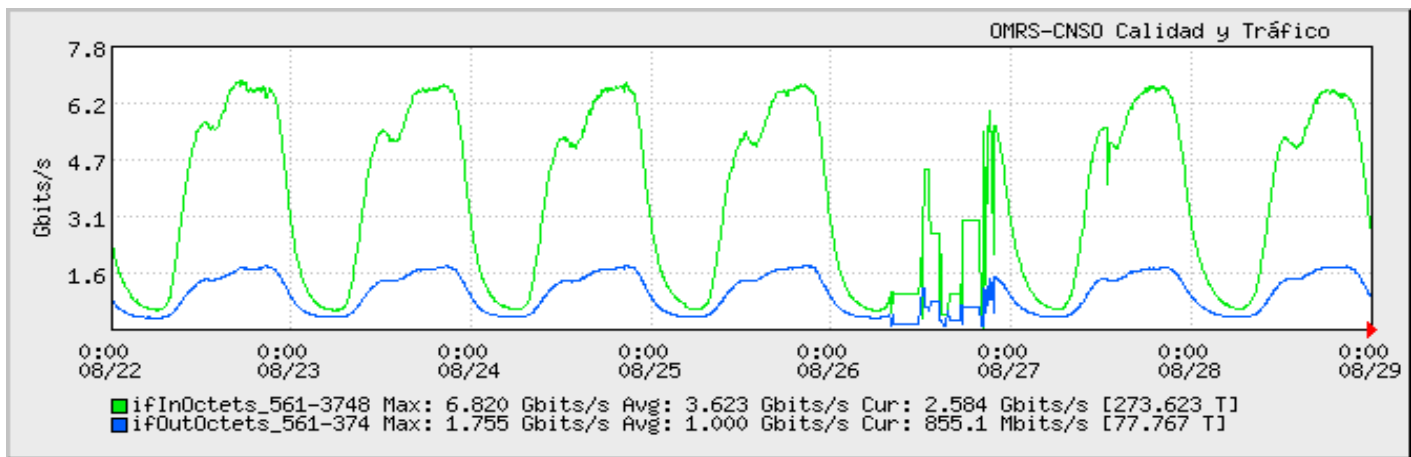

## TOE: Enlaces Internacionales

Speed: 7992.000 Mbps      Perfil: Semana 1  
 Period: 08/01/2005 00:00 - 08/08/2005 00:00

Speed: 7992.000 Mbps      Perfil: Semana 2  
 Period: 08/08/2005 00:00 - 08/15/2005 00:00

Speed: 7992.000 Mbps      Perfil: Semana 3  
 Period: 08/15/2005 00:00 - 08/22/2005 00:00

Speed: 7992.000 Mbps      Perfil: Semana 4  
 Period: 08/22/2005 00:00 - 08/29/2005 00:00

Speed: 7992.000 Mbps      Perfil: Semana 5  
 Period: 08/29/2005 00:00 - 09/01/2005 00:00