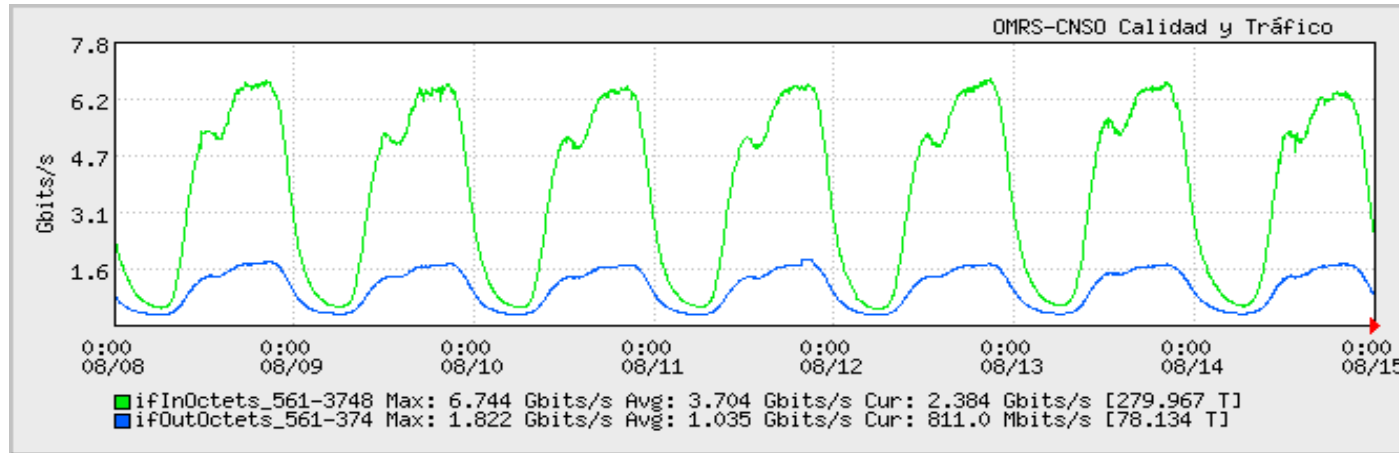

## TOE: Enlaces Internacionales

Speed: 7992.000 Mbps      Perfil: Semana 1  
 Period: 08/01/2005 00:00 - 08/08/2005 00:00

Speed: 7992.000 Mbps      Perfil: Semana 2  
 Period: 08/08/2005 00:00 - 08/15/2005 00:00

Speed: 7992.000 Mbps      Perfil: Semana 3  
 Period: 08/15/2005 00:00 - 08/22/2005 00:00

Speed: 7992.000 Mbps      Perfil: Semana 4  
 Period: 08/22/2005 00:00 - 08/29/2005 00:00

Speed: 7992.000 Mbps      Perfil: Semana 5  
 Period: 08/29/2005 00:00 - 09/01/2005 00:00