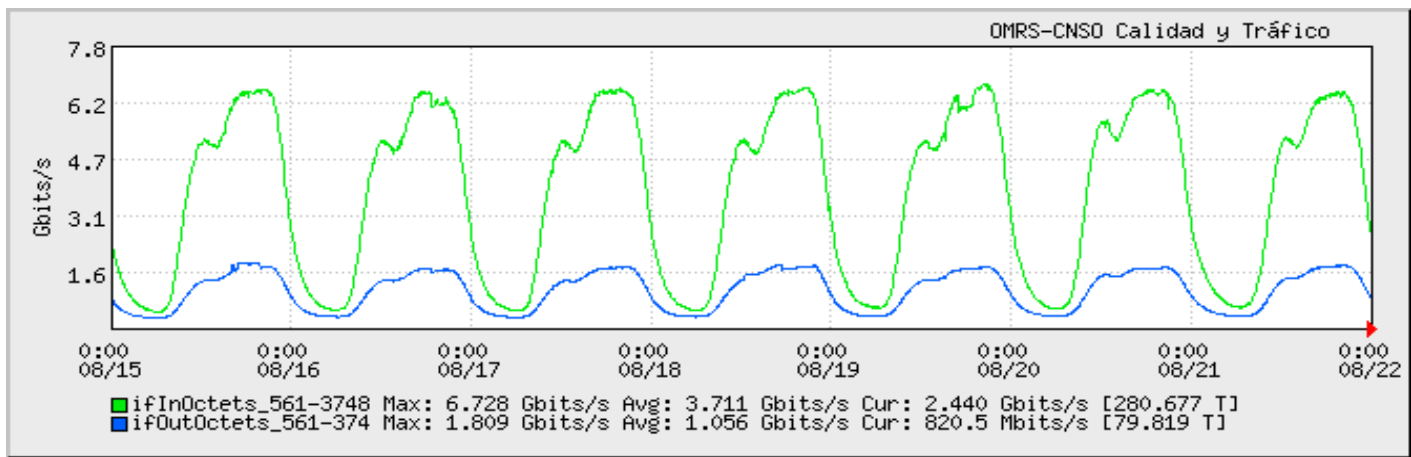

## TOE: Enlaces Internacionales

Speed: 7992.000 Mbps      Perfil: Semana 1  
 Period: 08/01/2005 00:00 - 08/08/2005 00:00

Speed: 7992.000 Mbps      Perfil: Semana 2  
 Period: 08/08/2005 00:00 - 08/15/2005 00:00

Speed: 7992.000 Mbps      Perfil: Semana 3  
 Period: 08/15/2005 00:00 - 08/22/2005 00:00

Speed: 7992.000 Mbps      Perfil: Semana 4  
 Period: 08/22/2005 00:00 - 08/29/2005 00:00

Speed: 7992.000 Mbps      Perfil: Semana 5  
 Period: 08/29/2005 00:00 - 09/01/2005 00:00