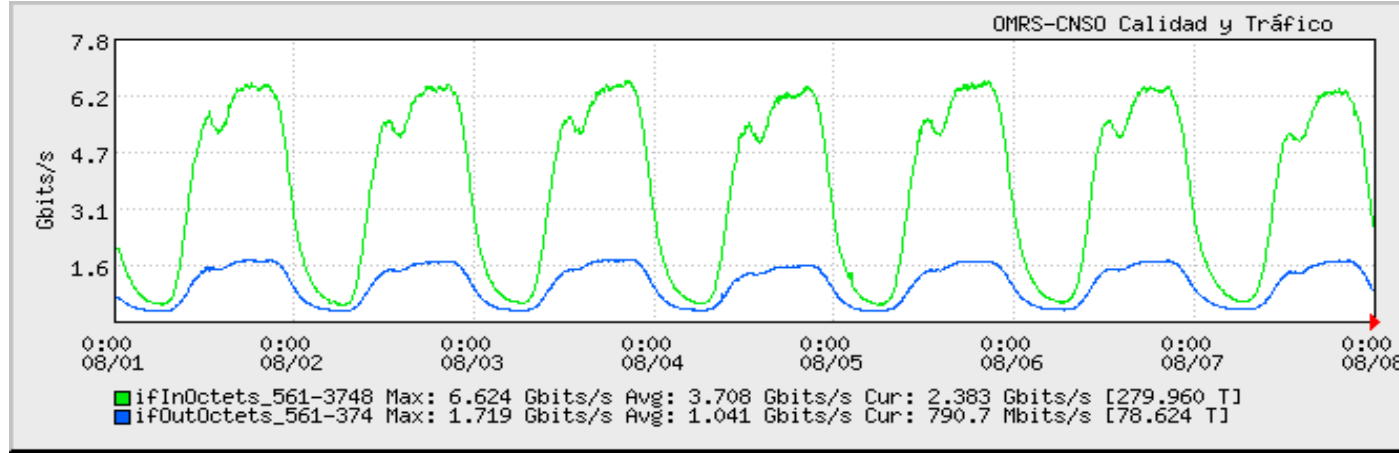

## TOE: Enlaces Internacionales

Speed: 7992.000 Mbps      Perfil: Semana 1  
 Period: 08/01/2005 00:00 - 08/08/2005 00:00

Speed: 7992.000 Mbps      Perfil: Semana 2  
 Period: 08/08/2005 00:00 - 08/15/2005 00:00

Speed: 7992.000 Mbps      Perfil: Semana 3  
 Period: 08/15/2005 00:00 - 08/22/2005 00:00

Speed: 7992.000 Mbps      Perfil: Semana 4  
 Period: 08/22/2005 00:00 - 08/29/2005 00:00

Speed: 7992.000 Mbps      Perfil: Semana 5  
 Period: 08/29/2005 00:00 - 09/01/2005 00:00