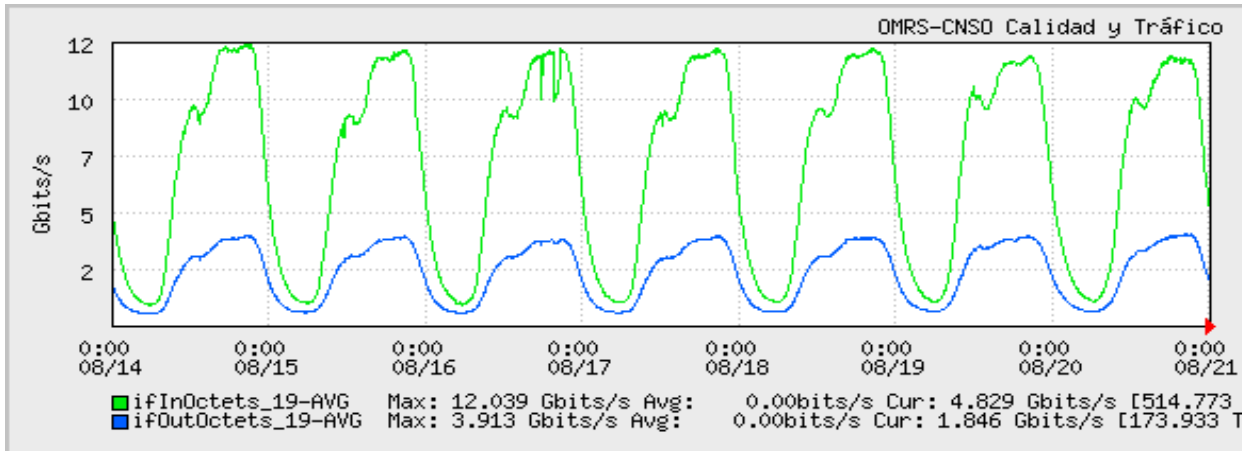

TOE: Enlaces Internacionales

Speed: 11625.000 Mbps
 Period: 08/01/2006 00:00 - 08/07/2006 00:00

Speed: 11625.000 Mbps
 Period: 08/07/2006 00:00 - 08/14/2006 00:00

Speed: 11625.000 Mbps
 Period: 08/14/2006 00:00 - 08/21/2006 00:00

Speed: 11625.000 Mbps
 Period: 08/21/2006 00:00 - 08/28/2006 00:00

Speed: 11625.000 Mbps
 Period: 08/28/2006 00:00 - 09/01/2006 00:00

COMENTARIOS

- 1.- El 23/08/2006 de 15:30 hasta las 23:35 (8h 05min). Ocurrió **Sobrecarga** en los servidores de resolución de dominio-DNS de Washington y San Isidro.
- 2.- El 24/08/2006 desde las 09:30 hasta las 00:40 del día 25/08/2006. Continuo la Sobrecarga en los servidores de resolución de dominio DNS de Washington y San Isidro.