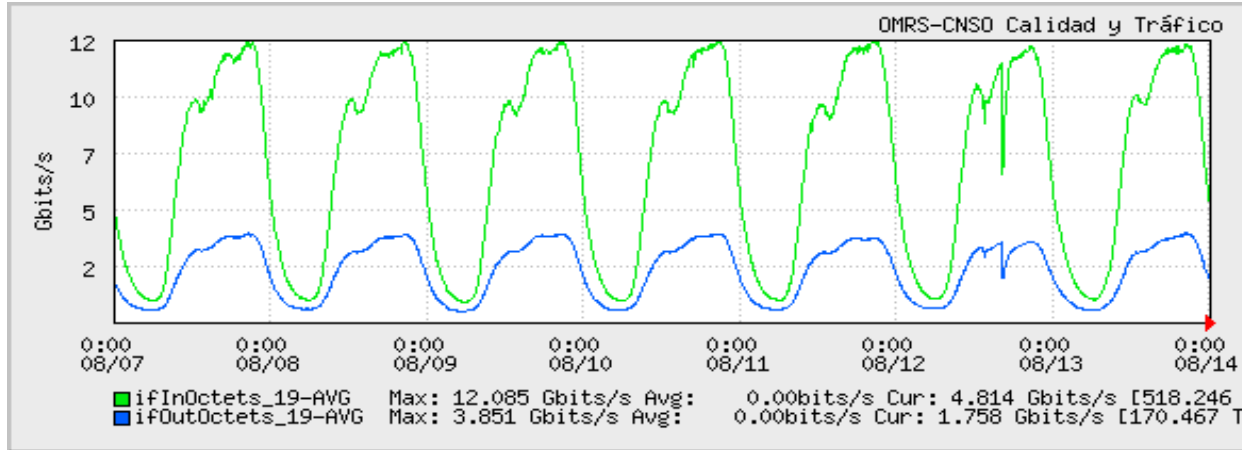

TOE: Enlaces Internacionales

Speed: 11625.000 Mbps
 Period: 08/01/2006 00:00 - 08/07/2006 00:00

Speed: 11625.000 Mbps
 Period: 08/07/2006 00:00 - 08/14/2006 00:00

Speed: 11625.000 Mbps
 Period: 08/14/2006 00:00 - 08/21/2006 00:00

Speed: 11625.000 Mbps
 Period: 08/21/2006 00:00 - 08/28/2006 00:00

Speed: 11625.000 Mbps
 Period: 08/28/2006 00:00 - 09/01/2006 00:00

COMENTARIOS

- 1.- El 23/08/2006 de 15:30 hasta las 23:35 (8h 05min). Ocurrió **Sobrecarga** en los servidores de resolución de dominio-DNS de Washington y San Isidro.
- 2.- El 24/08/2006 desde las 09:30 hasta las 00:40 del día 25/08/2006. Continuo la Sobrecarga en los servidores de resolución de dominio DNS de Washington y San Isidro.