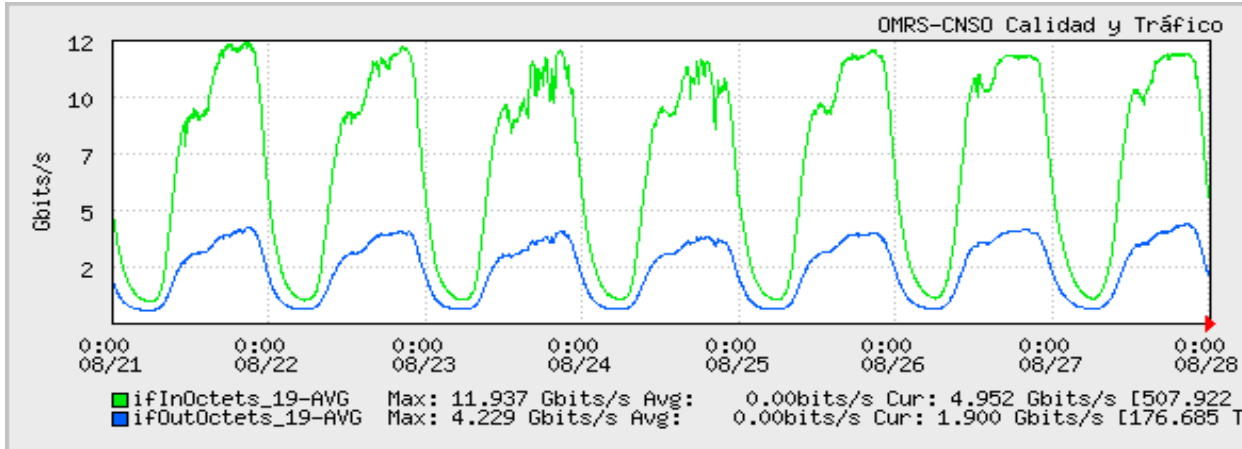

TOE: Enlaces Internacionales

Speed: 11625.000 Mbps
 Period: 08/01/2006 00:00 - 08/07/2006 00:00

Speed: 11625.000 Mbps
 Period: 08/07/2006 00:00 - 08/14/2006 00:00

Speed: 11625.000 Mbps
 Period: 08/14/2006 00:00 - 08/21/2006 00:00

Speed: 11625.000 Mbps
 Period: 08/21/2006 00:00 - 08/28/2006 00:00

Speed: 11625.000 Mbps
 Period: 08/28/2006 00:00 - 09/01/2006 00:00

COMENTARIOS

- 1.- El 23/08/2006 de 15:30 hasta las 23:35 (8h 05min). Ocurrió **Sobrecarga** en los servidores de resolución de dominio-DNS de Washington y San Isidro.
- 2.- El 24/08/2006 desde las 09:30 hasta las 00:40 del día 25/08/2006. Continuo la Sobrecarga en los servidores de resolución de dominio DNS de Washington y San Isidro.