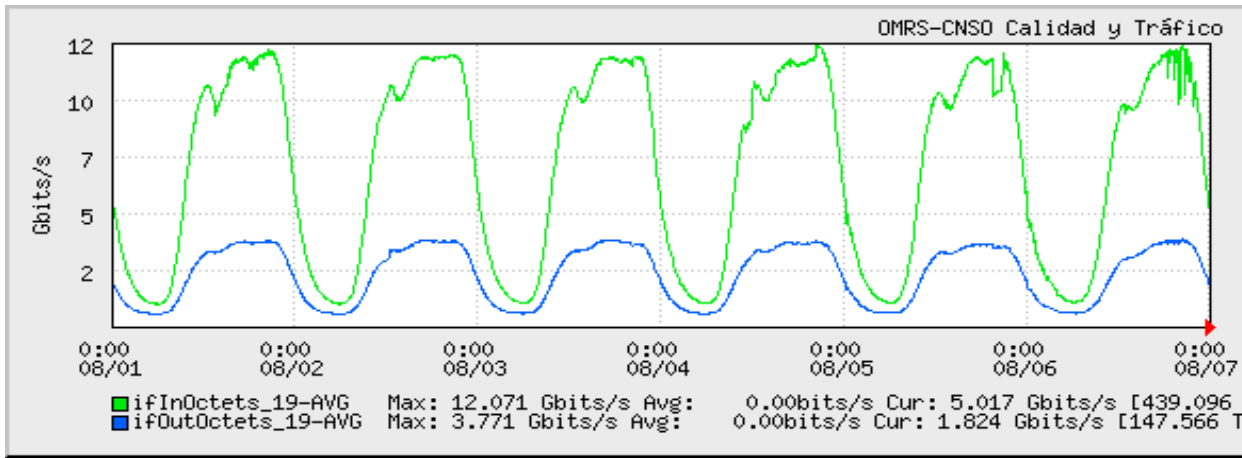

TOE: Enlaces Internacionales

Speed: 11625.000 Mbps
 Period: 08/01/2006 00:00 - 08/07/2006 00:00

Speed: 11625.000 Mbps
 Period: 08/07/2006 00:00 - 08/14/2006 00:00

Speed: 11625.000 Mbps
 Period: 08/14/2006 00:00 - 08/21/2006 00:00

Speed: 11625.000 Mbps
 Period: 08/21/2006 00:00 - 08/28/2006 00:00

Speed: 11625.000 Mbps
 Period: 08/28/2006 00:00 - 09/01/2006 00:00

COMENTARIOS

- 1.- El 23/08/2006 de 15:30 hasta las 23:35 (8h 05min). Ocurrió **Sobrecarga** en los servidores de resolución de dominio-DNS de Washington y San Isidro.
- 2.- El 24/08/2006 desde las 09:30 hasta las 00:40 del día 25/08/2006. Continuo la Sobrecarga en los servidores de resolución de dominio DNS de Washington y San Isidro.