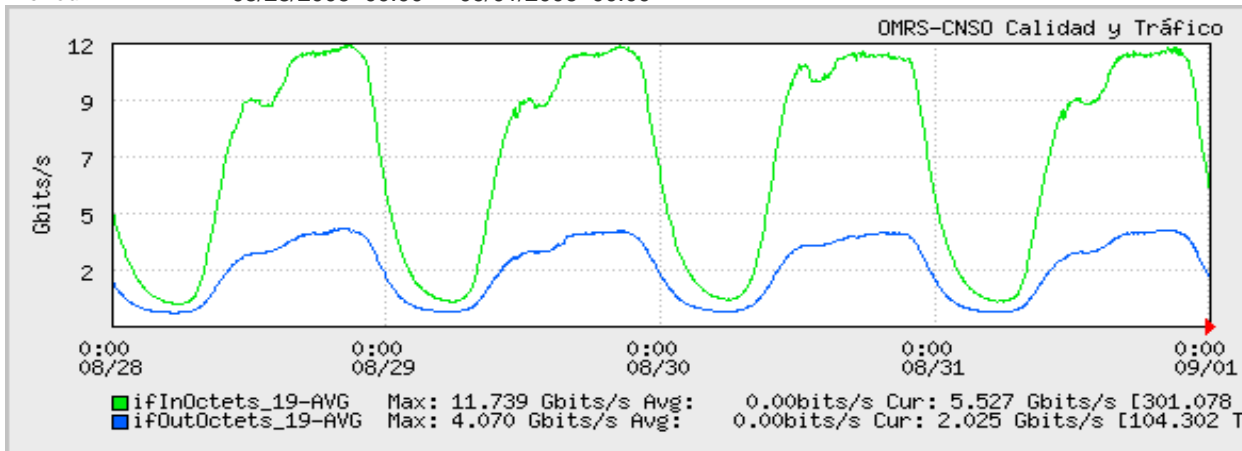

TOE: Enlaces Internacionales

Speed: 11625.000 Mbps
 Period: 08/01/2006 00:00 - 08/07/2006 00:00

Speed: 11625.000 Mbps
 Period: 08/07/2006 00:00 - 08/14/2006 00:00

Speed: 11625.000 Mbps
 Period: 08/14/2006 00:00 - 08/21/2006 00:00

Speed: 11625.000 Mbps
 Period: 08/21/2006 00:00 - 08/28/2006 00:00

Speed: 11625.000 Mbps
 Period: 08/28/2006 00:00 - 09/01/2006 00:00

COMENTARIOS

- 1.- El 23/08/2006 de 15:30 hasta las 23:35 (8h 05min). Ocurrió **Sobrecarga** en los servidores de resolución de dominio-DNS de Washington y San Isidro.
- 2.- El 24/08/2006 desde las 09:30 hasta las 00:40 del día 25/08/2006. Continuo la Sobrecarga en los servidores de resolución de dominio DNS de Washington y San Isidro.