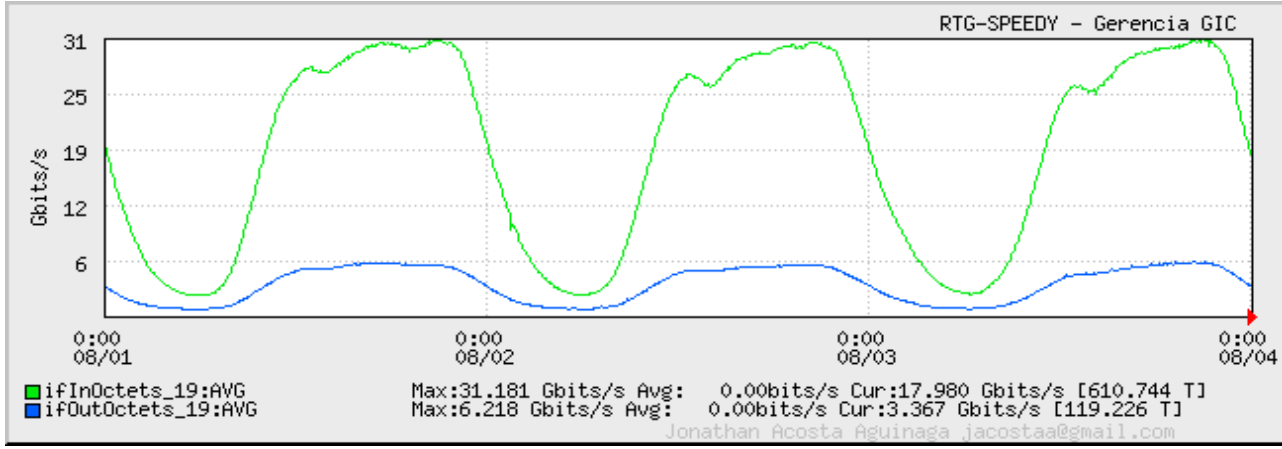

TOE: Enlaces Internacionales

Speed:

Period: 08/01/2008 00:00 - 08/04/2008 00:00

Speed:

Period: 08/04/2008 00:00 - 08/11/2008 00:00

Speed:

Period: 08/11/2008 00:00 - 08/18/2008 00:00

Speed:

Period: 08/18/2008 00:00 - 08/25/2008 00:00

Speed:

Period: 08/25/2008 00:00 - 09/01/2008 00:00

El enlace STM16: RI-T320SI - TIWS - LUREM3(1), no registra mediciones desde el día 12 del pte.(16:00 horas) , hasta el día 19.