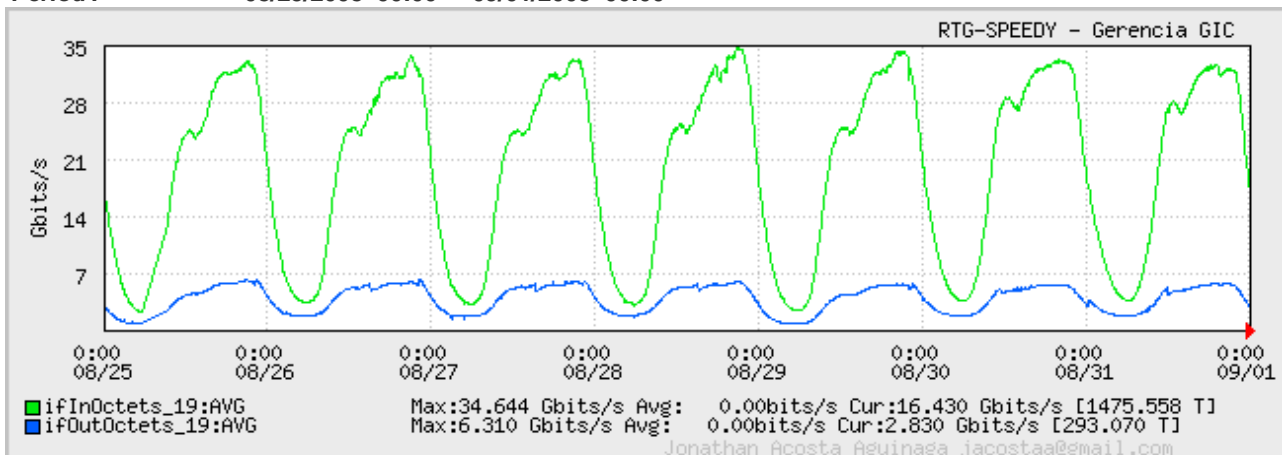

TOE: Enlaces Internacionales

Speed:

Period: 08/01/2008 00:00 - 08/04/2008 00:00

Speed:

Period: 08/04/2008 00:00 - 08/11/2008 00:00

Speed:

Period: 08/11/2008 00:00 - 08/18/2008 00:00

Speed:

Period: 08/18/2008 00:00 - 08/25/2008 00:00

Speed:

Period: 08/25/2008 00:00 - 09/01/2008 00:00

El enlace STM16: RI-T320SI - TIWS - LUREM3(1), no registra mediciones desde el día 12 del pte.(16:00 horas) , hasta el día 19.