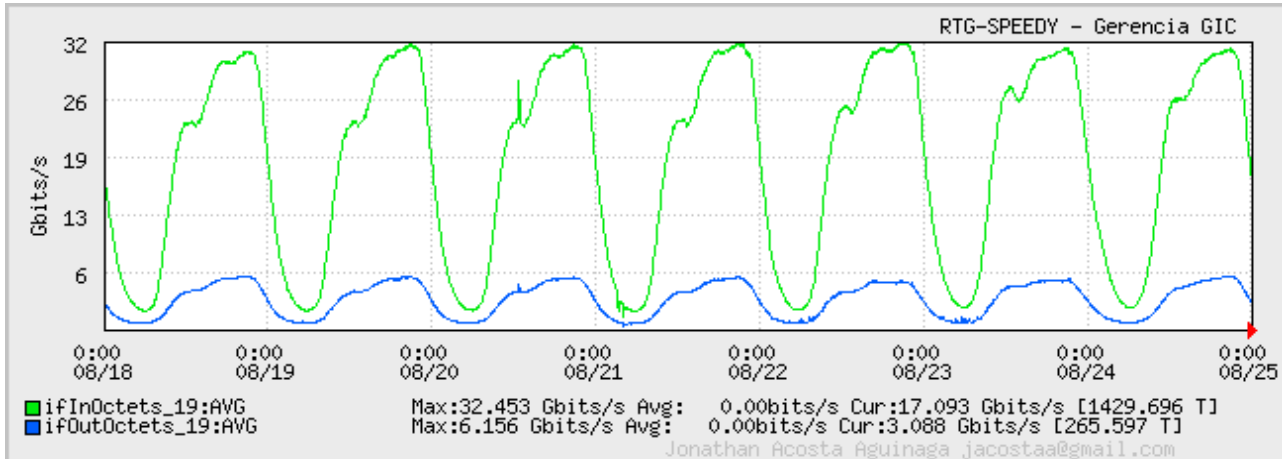

TOE: Enlaces Internacionales

Speed:

Period: 08/01/2008 00:00 - 08/04/2008 00:00

Speed:

Period: 08/04/2008 00:00 - 08/11/2008 00:00

Speed:

Period: 08/11/2008 00:00 - 08/18/2008 00:00

Speed:

Period: 08/18/2008 00:00 - 08/25/2008 00:00

Speed:

Period: 08/25/2008 00:00 - 09/01/2008 00:00

El enlace STM16: RI-T320SI - TIWS - LUREM3(1), no registra mediciones desde el día 12 del pte.(16:00 horas) , hasta el día 19.