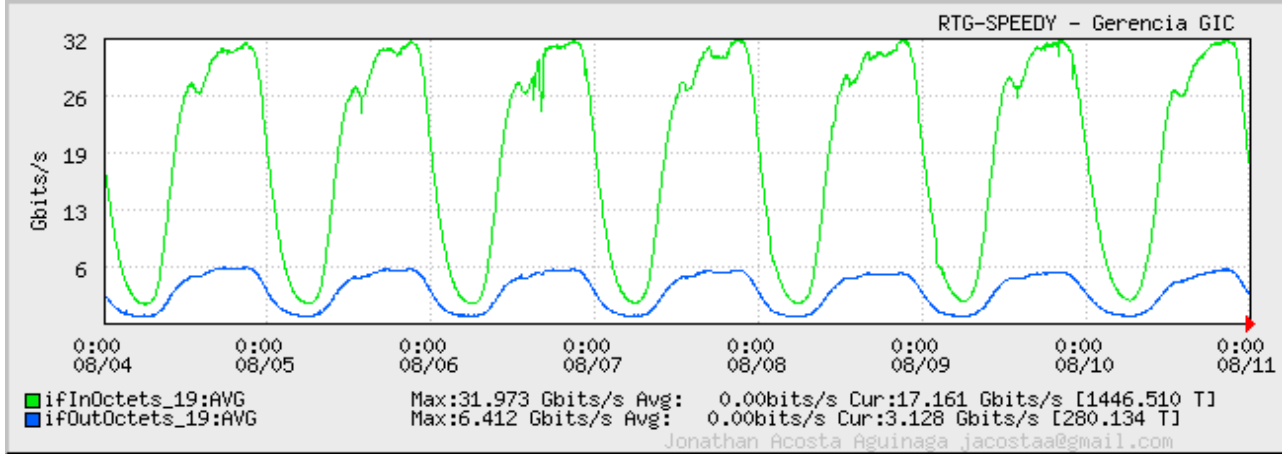

TOE: Enlaces Internacionales

Speed:

Period: 08/01/2008 00:00 - 08/04/2008 00:00

Speed:

Period: 08/04/2008 00:00 - 08/11/2008 00:00

Speed:

Period: 08/11/2008 00:00 - 08/18/2008 00:00

Speed:

Period: 08/18/2008 00:00 - 08/25/2008 00:00

Speed:

Period: 08/25/2008 00:00 - 09/01/2008 00:00

El enlace STM16: RI-T320SI - TIWS - LUREM3(1), no registra mediciones desde el día 12 del pte.(16:00 horas) , hasta el día 19.