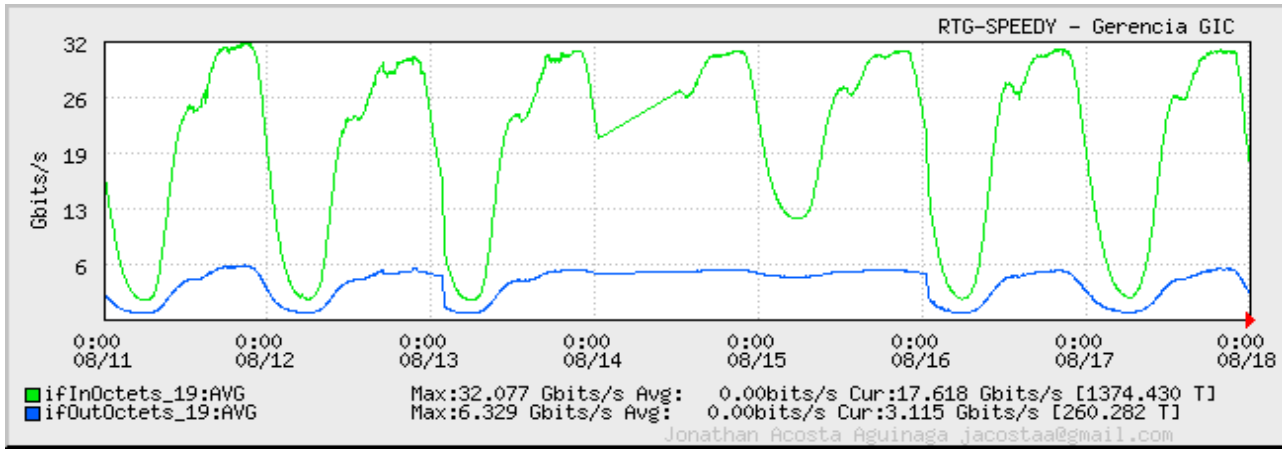

TOE: Enlaces Internacionales

Speed:

Period: 08/01/2008 00:00 - 08/04/2008 00:00

Speed:

Period: 08/04/2008 00:00 - 08/11/2008 00:00

Speed:

Period: 08/11/2008 00:00 - 08/18/2008 00:00

Speed:

Period: 08/18/2008 00:00 - 08/25/2008 00:00

Speed:

Period: 08/25/2008 00:00 - 09/01/2008 00:00

El enlace STM16: RI-T320SI - TIWS - LUREM3(1), no registra mediciones desde el día 12 del pte.(16:00 horas) , hasta el día 19.