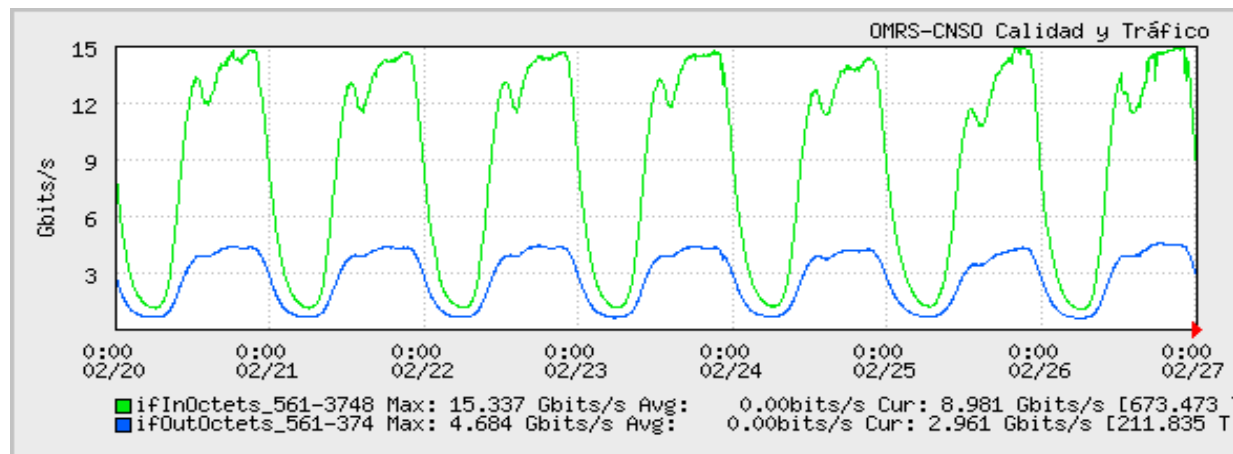

**TOE: Enlaces Internacionales**

**Speed:** 14260.000 Mbps - 92STM1"s  
**Period:** 02/01/2007 00:00 - 02/06/2007 00:00

**Speed:** 14570.000 Mbps - 94STM1"s  
**Period:** 02/06/2007 00:00 - 02/13/2007 00:00

**Speed:** 14570.000 Mbps - 94STM1"s  
**Period:** 02/13/2007 00:00 - 02/20/2007 00:00

**Speed:** 14570.000 Mbps - 94STM1"s  
**Period:** 02/20/2007 00:00 - 02/27/2007 00:00

**Speed:** 14570.000 Mbps - 94STM1"s  
**Period:** 02/27/2007 00:00 - 03/01/2007 00:00