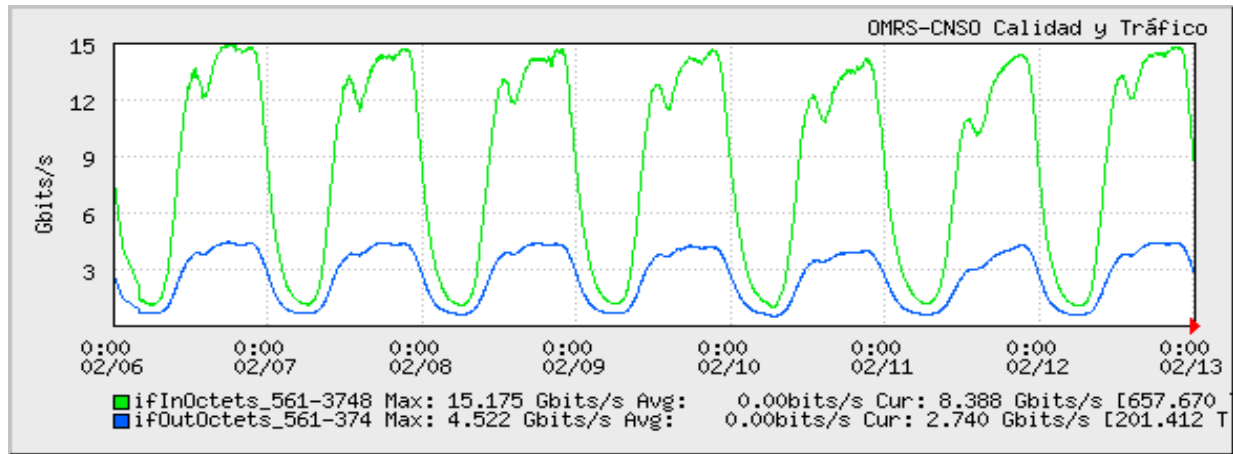

**TOE: Enlaces Internacionales**

**Speed:** 14260.000 Mbps - 92STM1"s  
**Period:** 02/01/2007 00:00 - 02/06/2007 00:00

**Speed:** 14570.000 Mbps - 94STM1"s  
**Period:** 02/06/2007 00:00 - 02/13/2007 00:00

**Speed:** 14570.000 Mbps - 94STM1"s  
**Period:** 02/13/2007 00:00 - 02/20/2007 00:00

**Speed:** 14570.000 Mbps - 94STM1"s  
**Period:** 02/20/2007 00:00 - 02/27/2007 00:00

**Speed:** 14570.000 Mbps - 94STM1"s  
**Period:** 02/27/2007 00:00 - 03/01/2007 00:00