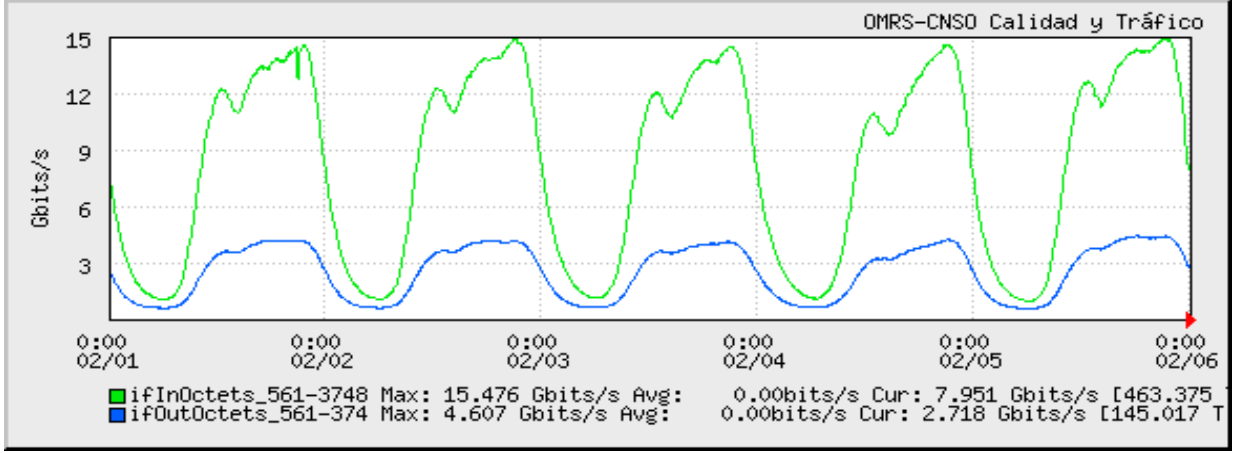

**TOE: Enlaces Internacionales**

**Speed:** 14260.000 Mbps - 92STM1"s  
**Period:** 02/01/2007 00:00 - 02/06/2007 00:00

**Speed:** 14570.000 Mbps - 94STM1"s  
**Period:** 02/06/2007 00:00 - 02/13/2007 00:00

**Speed:** 14570.000 Mbps - 94STM1"s  
**Period:** 02/13/2007 00:00 - 02/20/2007 00:00

**Speed:** 14570.000 Mbps - 94STM1"s  
**Period:** 02/20/2007 00:00 - 02/27/2007 00:00

**Speed:** 14570.000 Mbps - 94STM1"s  
**Period:** 02/27/2007 00:00 - 03/01/2007 00:00