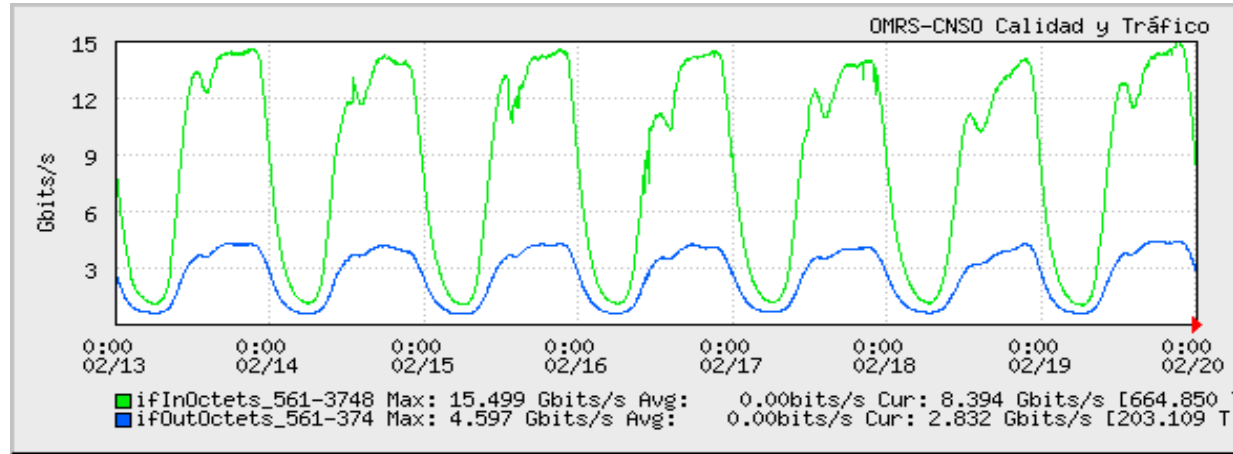

**TOE: Enlaces Internacionales**

**Speed:** 14260.000 Mbps - 92STM1"s  
**Period:** 02/01/2007 00:00 - 02/06/2007 00:00

**Speed:** 14570.000 Mbps - 94STM1"s  
**Period:** 02/06/2007 00:00 - 02/13/2007 00:00

**Speed:** 14570.000 Mbps - 94STM1"s  
**Period:** 02/13/2007 00:00 - 02/20/2007 00:00

**Speed:** 14570.000 Mbps - 94STM1"s  
**Period:** 02/20/2007 00:00 - 02/27/2007 00:00

**Speed:** 14570.000 Mbps - 94STM1"s  
**Period:** 02/27/2007 00:00 - 03/01/2007 00:00