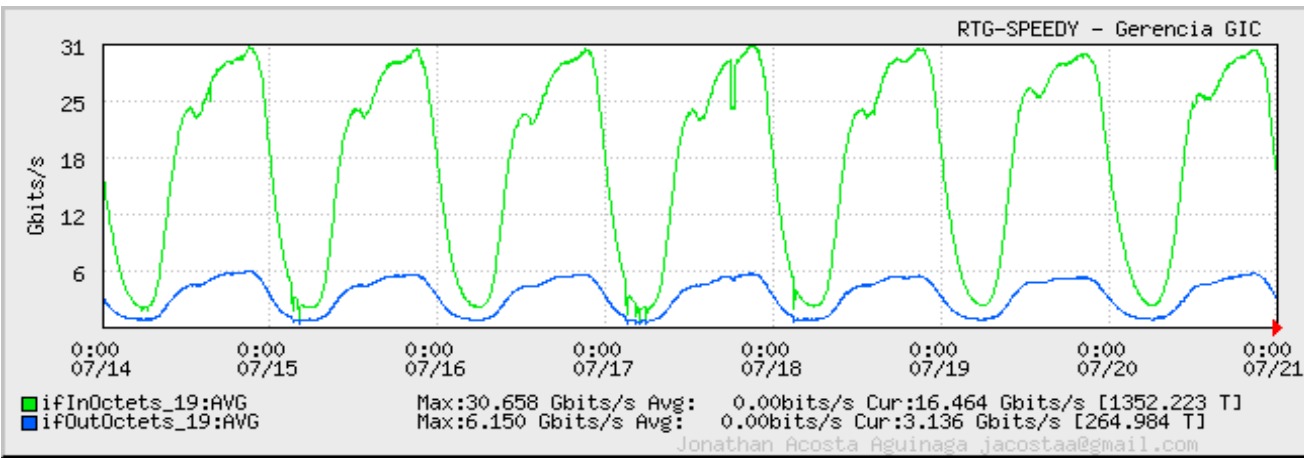

TOE: Enlaces Internacionales

Speed:

Period: 07/01/2008 00:00 - 07/07/2008 00:00

Speed:

Period: 07/07/2008 00:00 - 14/07/2008 00:00

Speed:

Period: 07/14/2008 00:00 - 07/21/2008 00:00

Speed:

Period: 07/21/2008 00:00 - 07/28/2008 00:00

Speed:

Period: 07/28/2008 00:00 - 08/01/2008 00:00