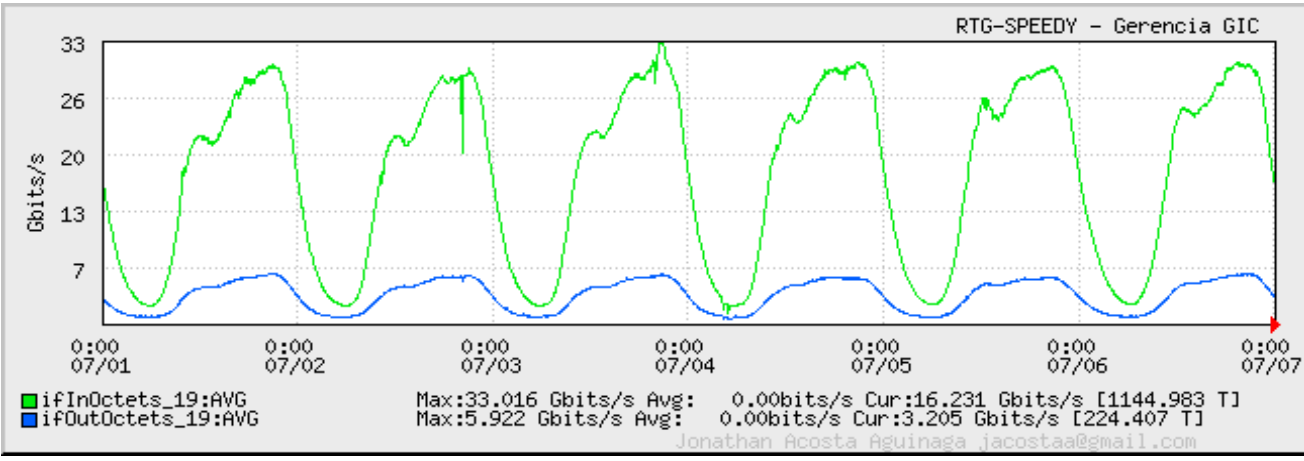

TOE: Enlaces Internacionales

Speed:

Period: 07/01/2008 00:00 - 07/07/2008 00:00

Speed:

Period: 07/07/2008 00:00 - 14/07/2008 00:00

Speed:

Period: 07/14/2008 00:00 - 07/21/2008 00:00

Speed:

Period: 07/21/2008 00:00 - 07/28/2008 00:00

Speed:

Period: 07/28/2008 00:00 - 08/01/2008 00:00