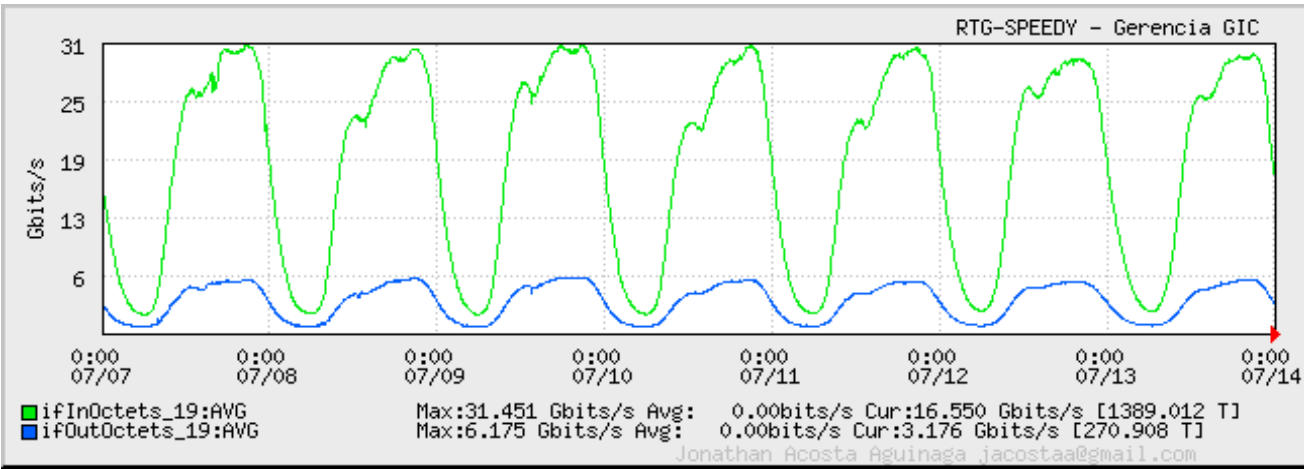

TOE: Enlaces Internacionales

Speed:

Period: 07/01/2008 00:00 - 07/07/2008 00:00

Speed:

Period: 07/07/2008 00:00 - 14/07/2008 00:00

Speed:

Period: 07/14/2008 00:00 - 07/21/2008 00:00

Speed:

Period: 07/21/2008 00:00 - 07/28/2008 00:00

Speed:

Period: 07/28/2008 00:00 - 08/01/2008 00:00