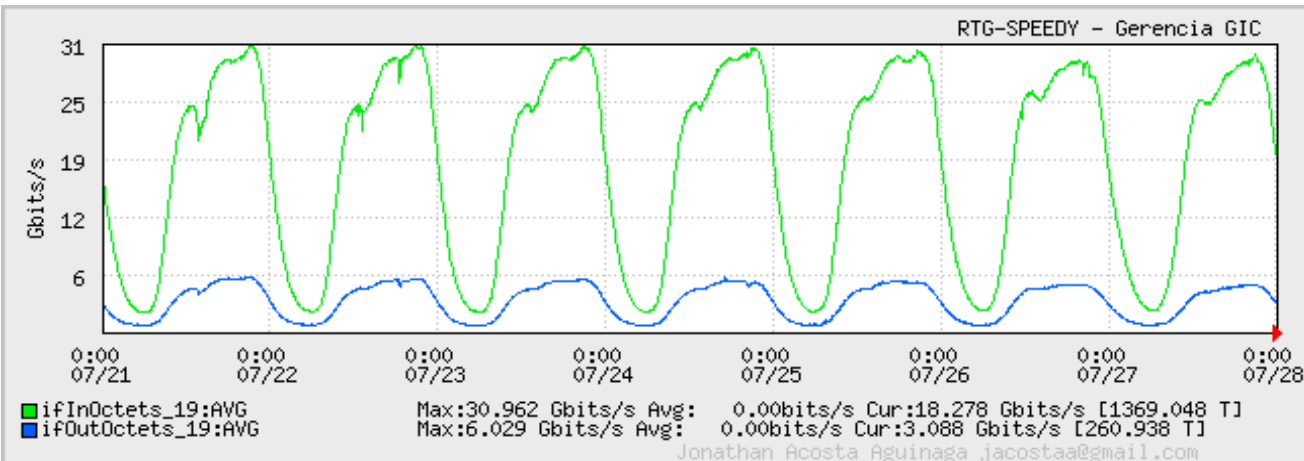

TOE: Enlaces Internacionales

Speed:

Period: 07/01/2008 00:00 - 07/07/2008 00:00

Speed:

Period: 07/07/2008 00:00 - 14/07/2008 00:00

Speed:

Period: 07/14/2008 00:00 - 07/21/2008 00:00

Speed:

Period: 07/21/2008 00:00 - 07/28/2008 00:00

Speed:

Period: 07/28/2008 00:00 - 08/01/2008 00:00