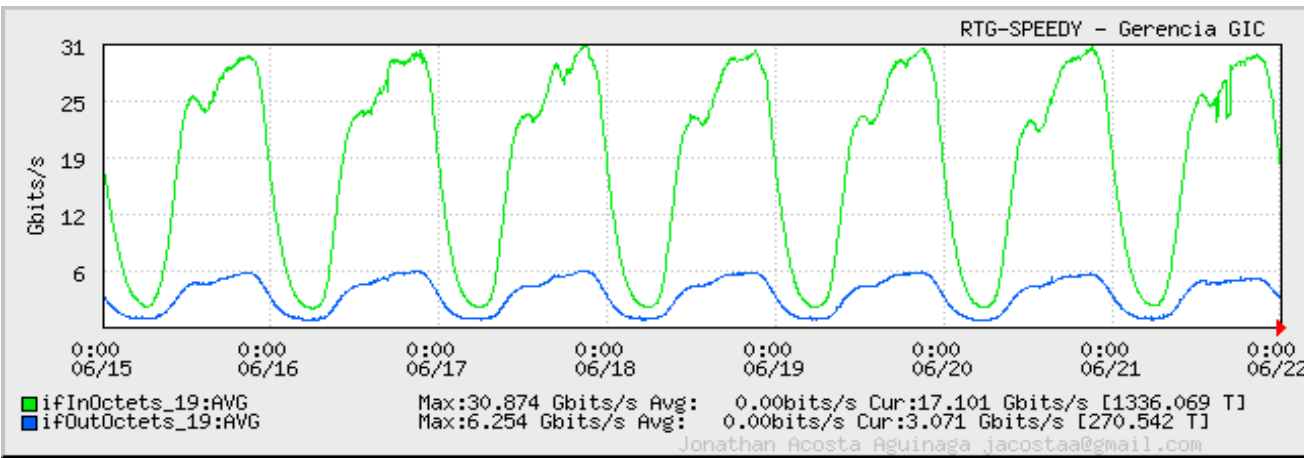

TOE: Enlaces Internacionales

Speed:

Period: 06/01/2008 00:00 - 06/08/2008 00:00

Speed:

Period: 06/08/2008 00:00 - 06/15/2008 00:00

Speed:

Period: 06/15/2008 00:00 - 06/22/2008 00:00

Speed:

Period: 06/22/2008 00:00 - 06/29/2008 00:00

Speed:

Period: 06/29/2008 00:00 - 07/01/2008 00:00