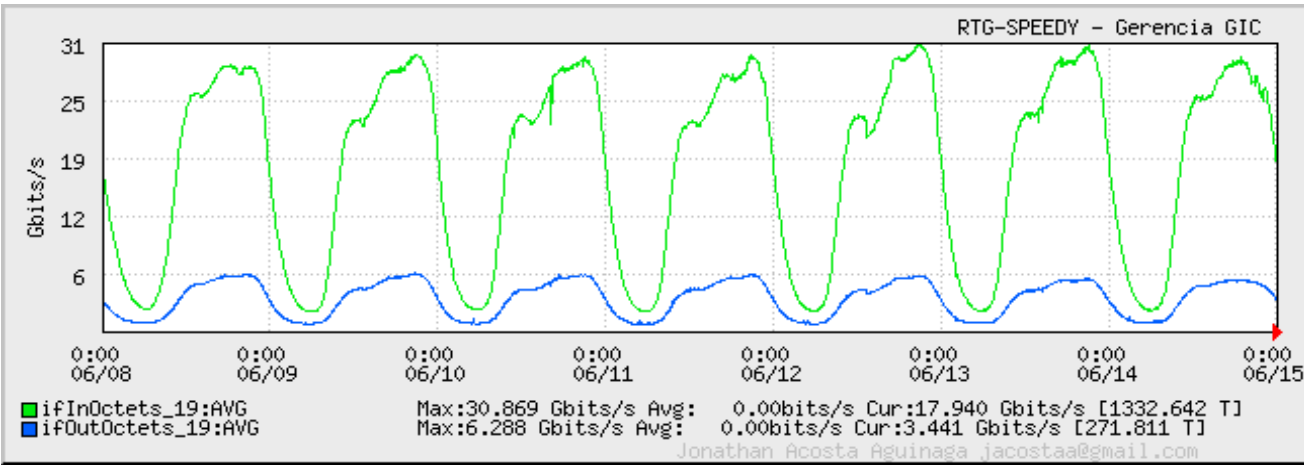

TOE: Enlaces Internacionales

Speed:

Period: 06/01/2008 00:00 - 06/08/2008 00:00

Speed:

Period: 06/08/2008 00:00 - 06/15/2008 00:00

Speed:

Period: 06/15/2008 00:00 - 06/22/2008 00:00

Speed:

Period: 06/22/2008 00:00 - 06/29/2008 00:00

Speed:

Period: 06/29/2008 00:00 - 07/01/2008 00:00