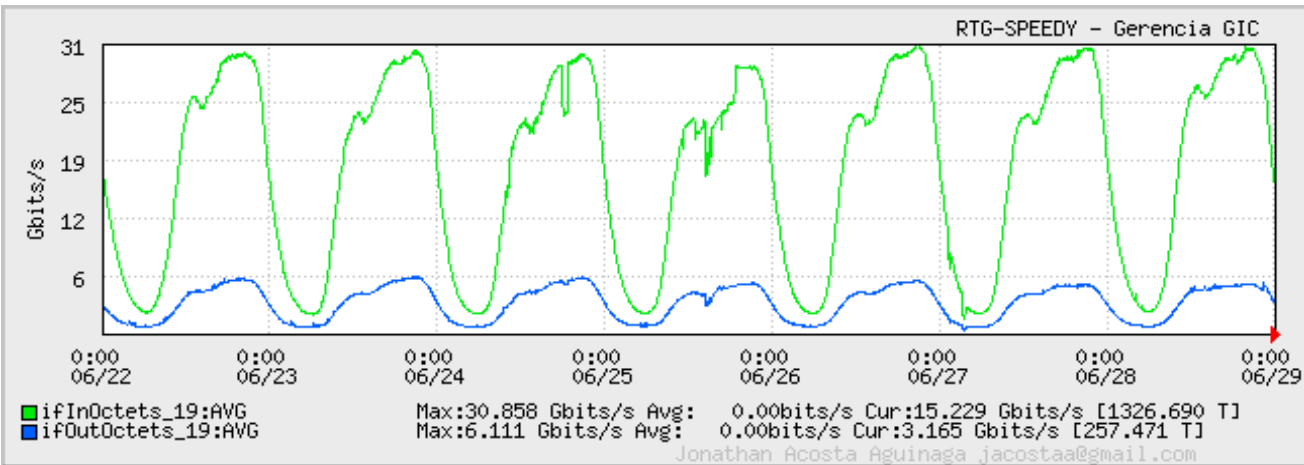

TOE: Enlaces Internacionales

Speed:

Period: 06/01/2008 00:00 - 06/08/2008 00:00

Speed:

Period: 06/08/2008 00:00 - 06/15/2008 00:00

Speed:

Period: 06/15/2008 00:00 - 06/22/2008 00:00

Speed:

Period: 06/22/2008 00:00 - 06/29/2008 00:00

Speed:

Period: 06/29/2008 00:00 - 07/01/2008 00:00