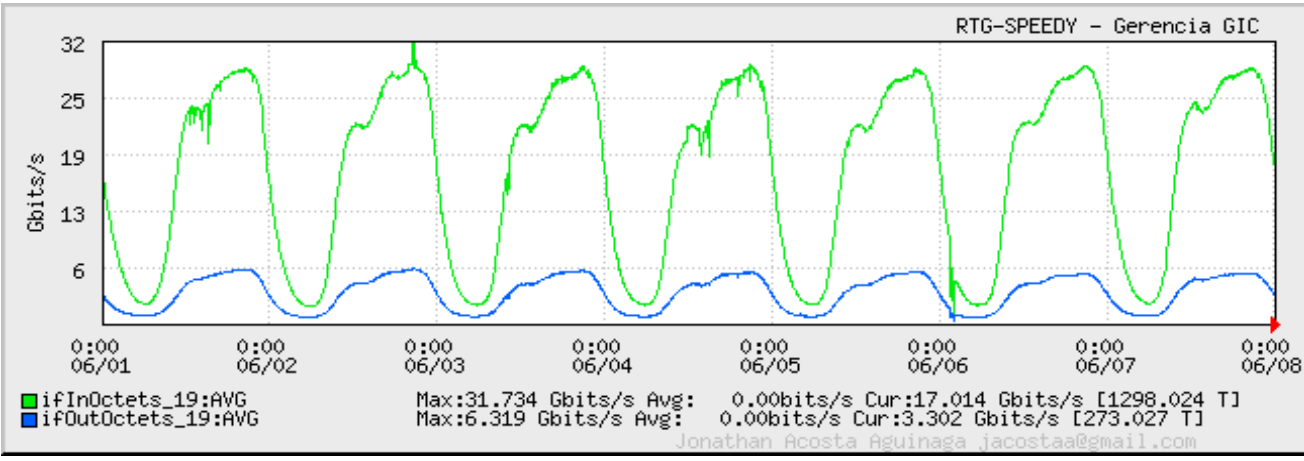

TOE: Enlaces Internacionales

Speed:

Period: 06/01/2008 00:00 - 06/08/2008 00:00

Speed:

Period: 06/08/2008 00:00 - 06/15/2008 00:00

Speed:

Period: 06/15/2008 00:00 - 06/22/2008 00:00

Speed:

Period: 06/22/2008 00:00 - 06/29/2008 00:00

Speed:

Period: 06/29/2008 00:00 - 07/01/2008 00:00