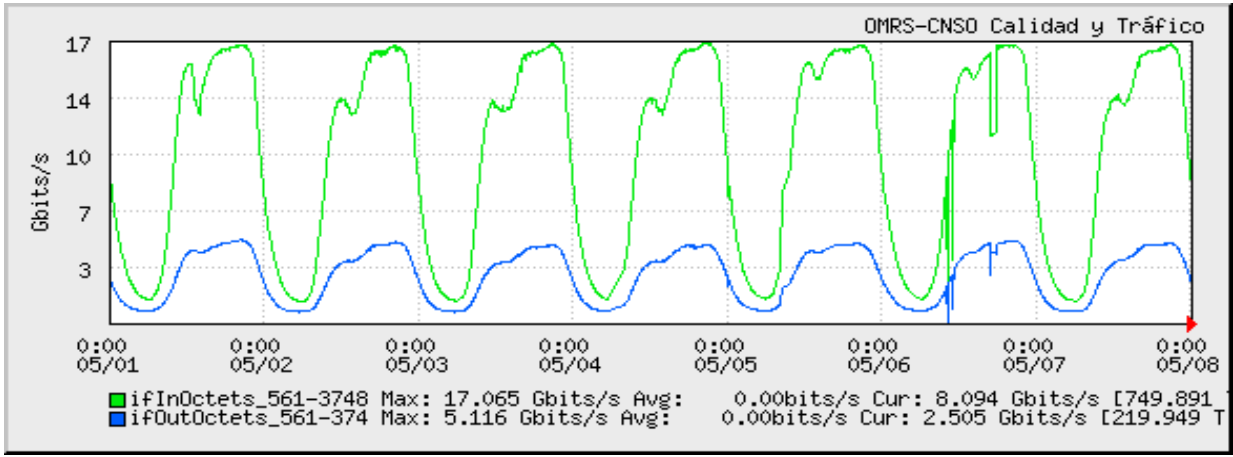

TOE: Enlaces Internacionales

Speed: **17515.000 Mbps - 113 STM1's**
 Period: 05/01/2007 00:00 - 05/08/2007 00:00

Speed: **17515.000 Mbps - 113 STM1's**
 Period: 05/08/2007 00:00 - 05/15/2007 00:00

Speed: **17515.000 Mbps - 113 STM1's**
 Period: 05/15/2007 00:00 - 05/22/2007 00:00

Speed: **17515.000 Mbps - 113 STM1's**
 Period: 05/22/2007 00:00 - 05/29/2007 00:00

Speed: **17515.000 Mbps - 113 STM1's**
 Period: 05/29/2007 00:00 - 06/01/2007 00:00