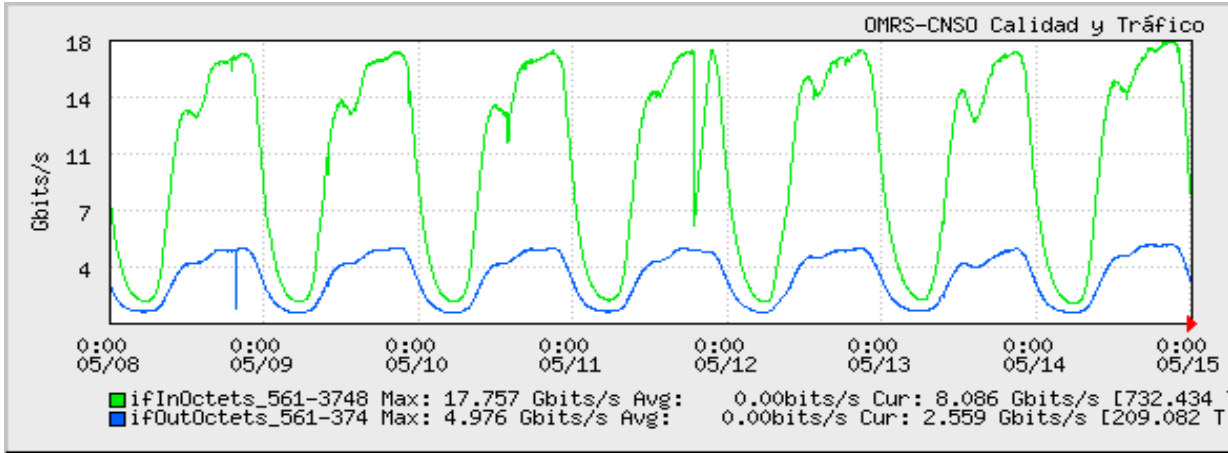

TOE: Enlaces Internacionales

Speed: **17515.000 Mbps - 113 STM1's**
 Period: 05/01/2007 00:00 - 05/08/2007 00:00

Speed: **17515.000 Mbps - 113 STM1's**
 Period: 05/08/2007 00:00 - 05/15/2007 00:00

Speed: **17515.000 Mbps - 113 STM1's**
 Period: 05/15/2007 00:00 - 05/22/2007 00:00

Speed: **17515.000 Mbps - 113 STM1's**
 Period: 05/22/2007 00:00 - 05/29/2007 00:00

Speed: **17515.000 Mbps - 113 STM1's**
 Period: 05/29/2007 00:00 - 06/01/2007 00:00