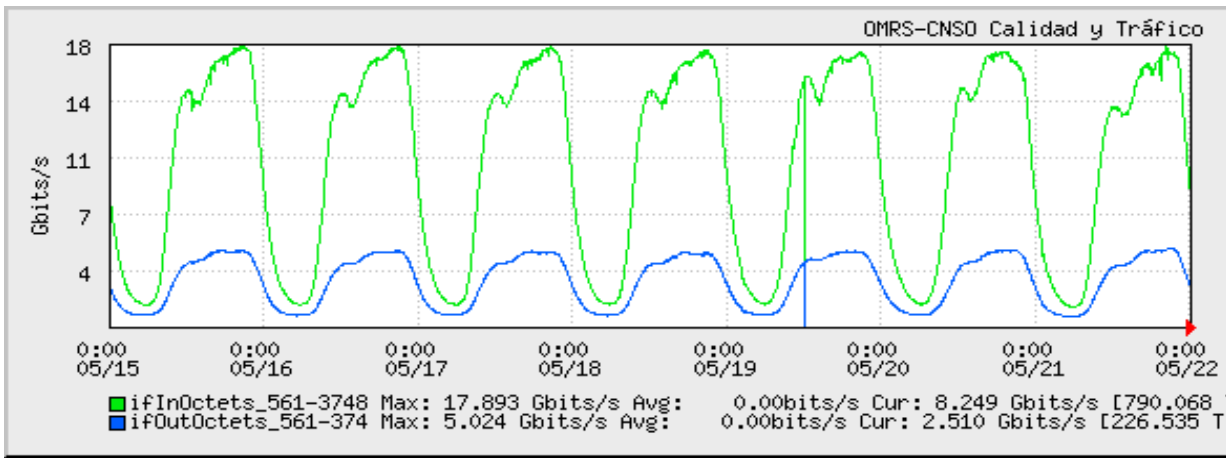

TOE: Enlaces Internacionales

Speed: **17515.000 Mbps - 113 STM1's**
 Period: 05/01/2007 00:00 - 05/08/2007 00:00

Speed: **17515.000 Mbps - 113 STM1's**
 Period: 05/08/2007 00:00 - 05/15/2007 00:00

Speed: **17515.000 Mbps - 113 STM1's**
 Period: 05/15/2007 00:00 - 05/22/2007 00:00

Speed: **17515.000 Mbps - 113 STM1's**
 Period: 05/22/2007 00:00 - 05/29/2007 00:00

Speed: **17515.000 Mbps - 113 STM1's**
 Period: 05/29/2007 00:00 - 06/01/2007 00:00