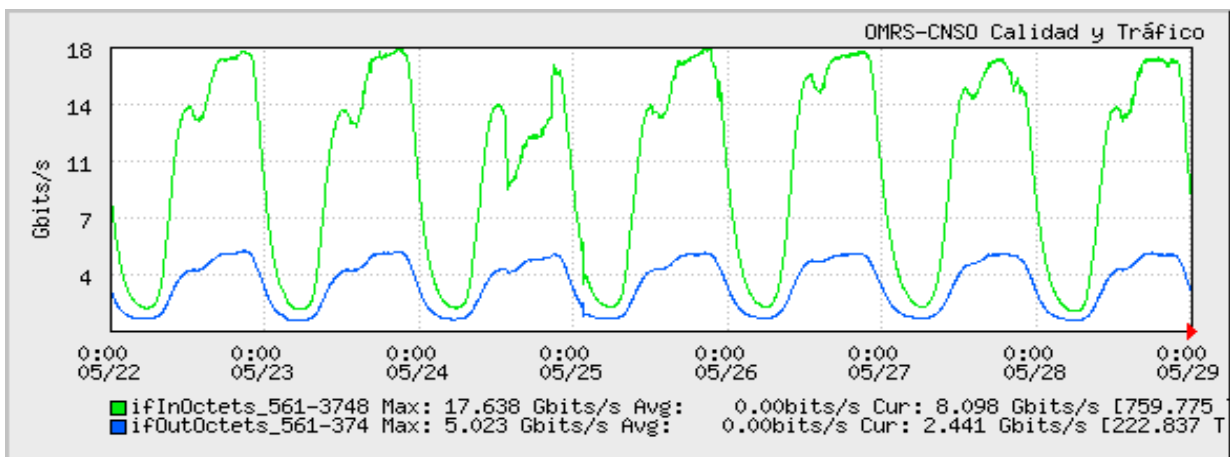

TOE: Enlaces Internacionales

Speed: **17515.000 Mbps - 113 STM1's**
 Period: 05/01/2007 00:00 - 05/08/2007 00:00

Speed: **17515.000 Mbps - 113 STM1's**
 Period: 05/08/2007 00:00 - 05/15/2007 00:00

Speed: **17515.000 Mbps - 113 STM1's**
 Period: 05/15/2007 00:00 - 05/22/2007 00:00

Speed: **17515.000 Mbps - 113 STM1's**
 Period: 05/22/2007 00:00 - 05/29/2007 00:00

Speed: **17515.000 Mbps - 113 STM1's**
 Period: 05/29/2007 00:00 - 06/01/2007 00:00