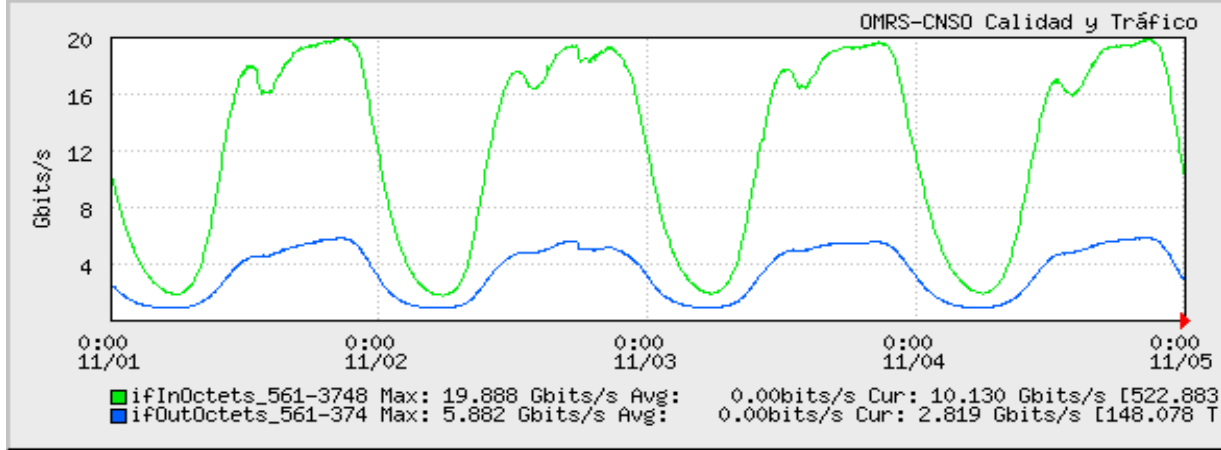

## TOE: Enlaces Internacionales

Speed:

Period: 11/01/2007 00:00 - 11/05/2007 00:00

Speed:

Period: 11/05/2007 00:00 - 11/12/2007 00:00

Speed:

Period: 11/12/2007 00:00 - 11/19/2007 00:00

Speed:

Period: 11/19/2007 00:00 - 11/26/2007 00:00

Speed:

Period: 11/26/2007 00:00 - 12/01/2007 00:00

### Comentarios:

- 27/11/2007 Rotura de Cable de Fibra Optica a 33.1 Km. de Ica con direcci3n aPalpa.
- 10:35 - 22:15 INSEPCFO073.7
- 28/11/2007 Interrupci3n respaldo Cable Submarino.
- 10:05