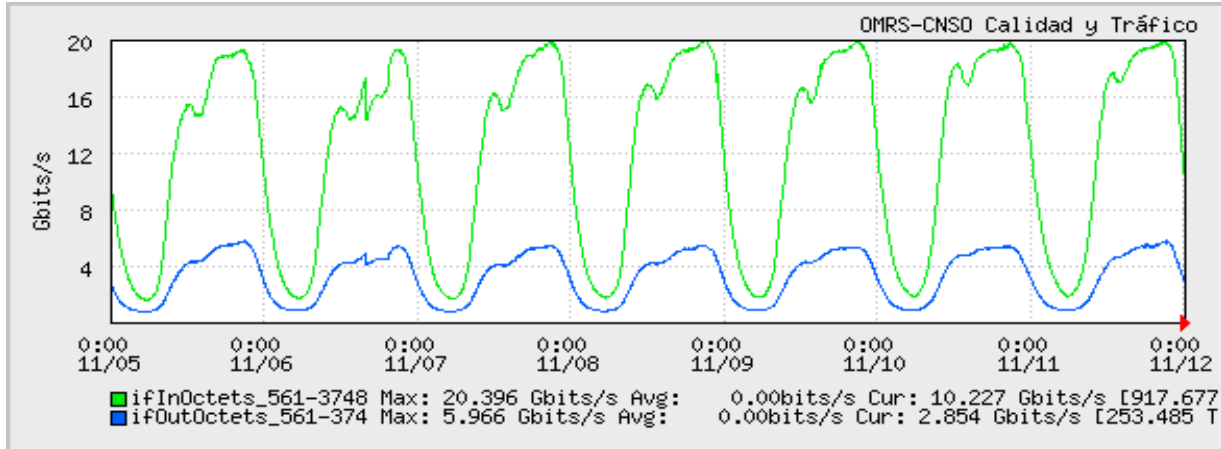

## TOE: Enlaces Internacionales

Speed:

Period: 11/01/2007 00:00 - 11/05/2007 00:00

Speed:

Period: 11/05/2007 00:00 - 11/12/2007 00:00

Speed:

Period: 11/12/2007 00:00 - 11/19/2007 00:00

Speed:

Period: 11/19/2007 00:00 - 11/26/2007 00:00

Speed:

Period: 11/26/2007 00:00 - 12/01/2007 00:00

### Comentarios:

- 27/11/2007 Rotura de Cable de Fibra Optica a 33.1 Km. de Ica con direcci3n aPalpa.
- 10:35 - 22:15 INSEPCFO073.7
- 28/11/2007 Interrupci3n respaldo Cable Submarino.
- 10:05