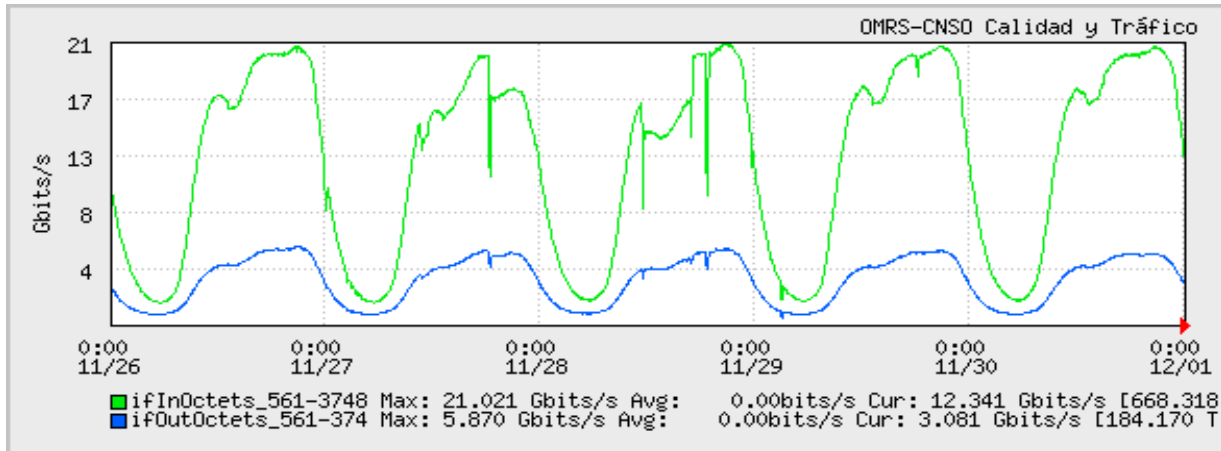

## TOE: Enlaces Internacionales

Speed:

Period: 11/01/2007 00:00 - 11/05/2007 00:00

Speed:

Period: 11/05/2007 00:00 - 11/12/2007 00:00

Speed:

Period: 11/12/2007 00:00 - 11/19/2007 00:00

Speed:

Period: 11/19/2007 00:00 - 11/26/2007 00:00

Speed:

Period: 11/26/2007 00:00 - 12/01/2007 00:00

### Comentarios:

- 27/11/2007 Rotura de Cable de Fibra Optica a 33.1 Km. de Ica con direcci3n aPalpa.
- 10:35 - 22:15 INSEPCFO073.7
- 28/11/2007 Interrupci3n respaldo Cable Submarino.
- 10:05