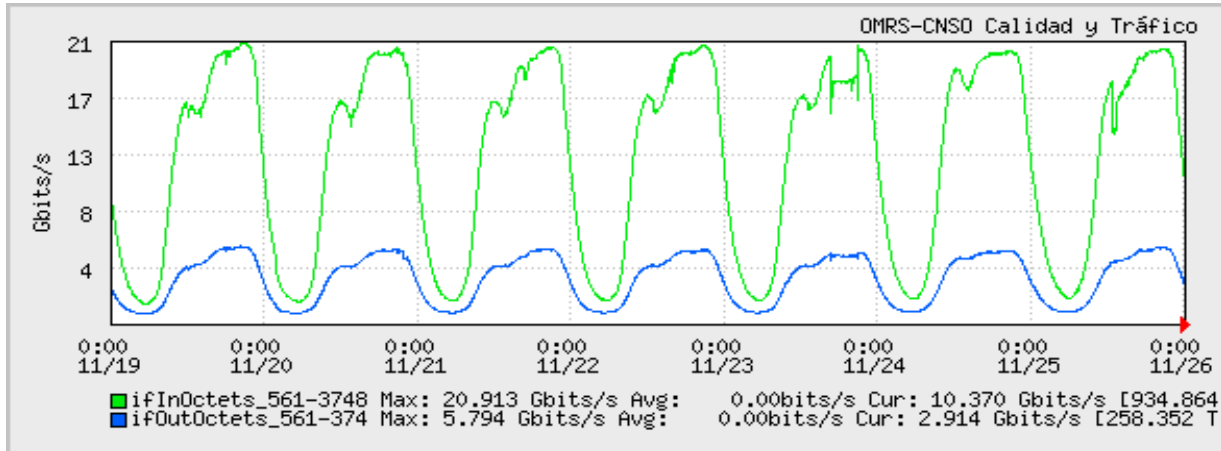

## TOE: Enlaces Internacionales

Speed:

Period: 11/01/2007 00:00 - 11/05/2007 00:00

Speed:

Period: 11/05/2007 00:00 - 11/12/2007 00:00

Speed:

Period: 11/12/2007 00:00 - 11/19/2007 00:00

Speed:

Period: 11/19/2007 00:00 - 11/26/2007 00:00

Speed:

Period: 11/26/2007 00:00 - 12/01/2007 00:00

### Comentarios:

- 27/11/2007 Rotura de Cable de Fibra Optica a 33.1 Km. de Ica con direcci3n aPalpa.
- 10:35 - 22:15 INSEPCFO073.7
- 28/11/2007 Interrupci3n respaldo Cable Submarino.
- 10:05