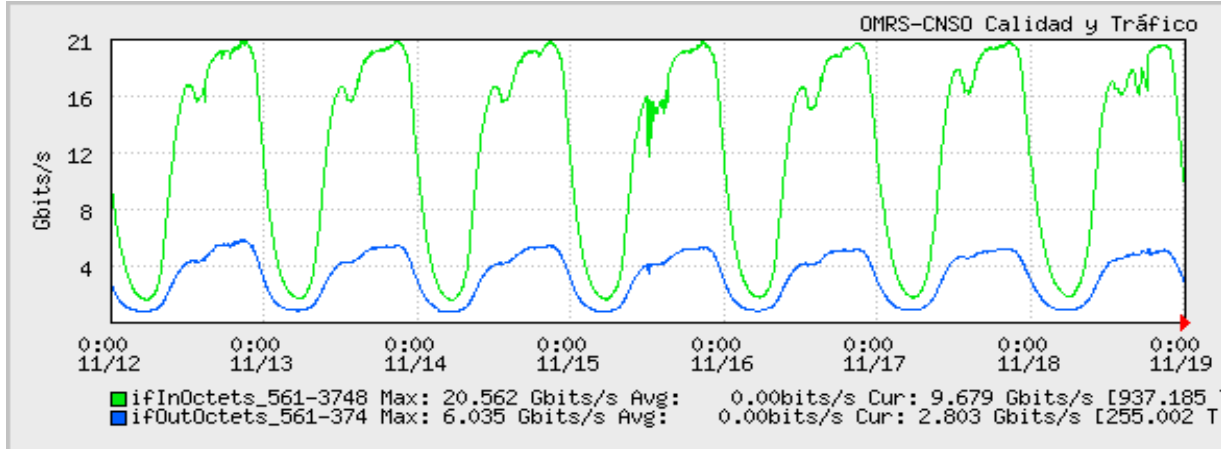

## TOE: Enlaces Internacionales

Speed:

Period: 11/01/2007 00:00 - 11/05/2007 00:00

Speed:

Period: 11/05/2007 00:00 - 11/12/2007 00:00

Speed:

Period: 11/12/2007 00:00 - 11/19/2007 00:00

Speed:

Period: 11/19/2007 00:00 - 11/26/2007 00:00

Speed:

Period: 11/26/2007 00:00 - 12/01/2007 00:00

### Comentarios:

- 27/11/2007 Rotura de Cable de Fibra Optica a 33.1 Km. de Ica con direcci3n aPalpa.
- 10:35 - 22:15 INSEPCFO073.7
- 28/11/2007 Interrupci3n respaldo Cable Submarino.
- 10:05