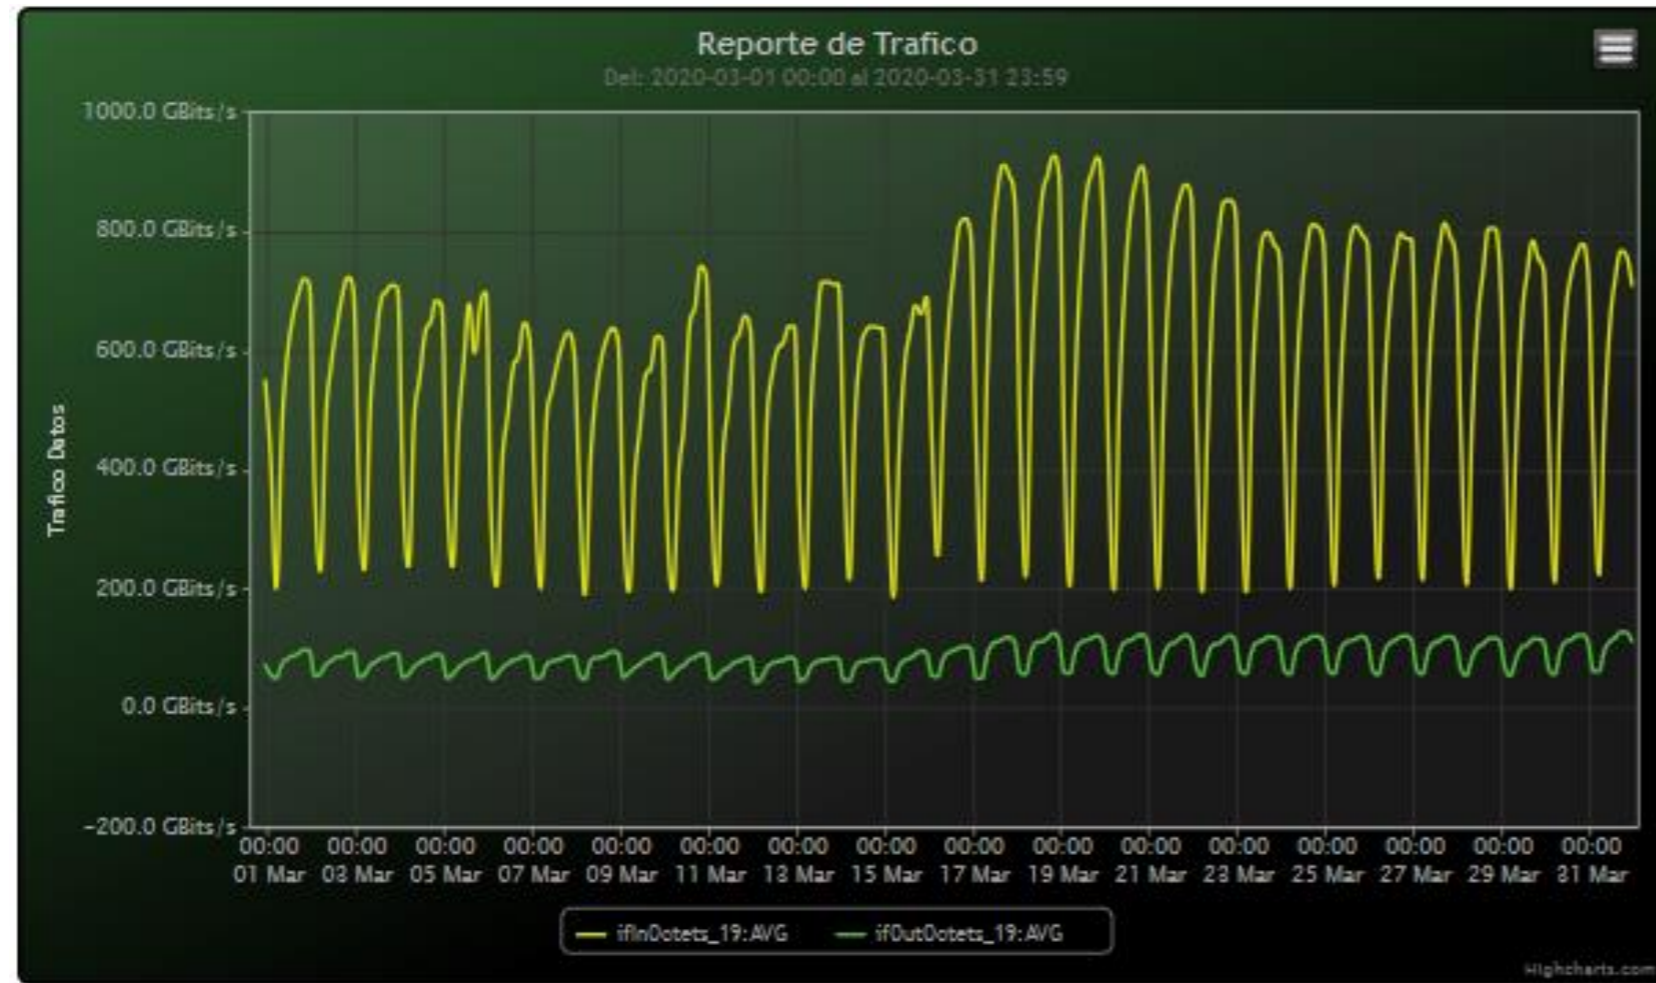

## TOE: Enlaces Internacionales

Speed:

Period: 03/01/2020 00:00 - 04/01/2020 00:00

SUMA:	ENTRADA	SALIDA
Minimo (Mbits/s):	186269.52	43314.86
Maximo (Mbits/s):	926846.22	127399.84
Promedio (Mbits/s):	581229.78	85725.96
Carga (Mbyte):	150007570.4	21294227.49