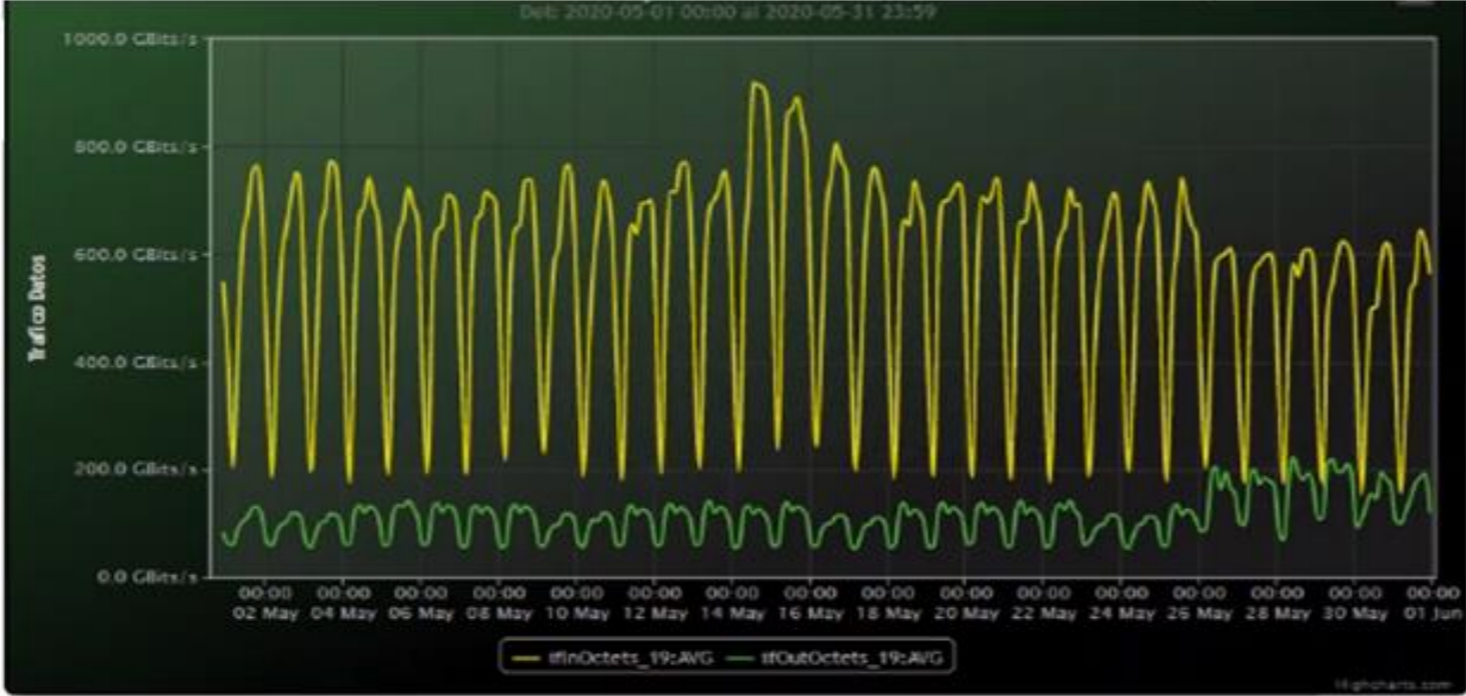

TOE: Enlaces Internacionales

Speed:

Period : 05/01/2020 00:00 - 06/01/2020 00:00

Minimo (Mbits/s):	163619.83	53247.3
Maximo (Mbits/s):	918678.88	223126.78
Promedio (Mbits/s):	569168.08	113392.42
Carga (Mbyte):	148318705.75	28266470.81