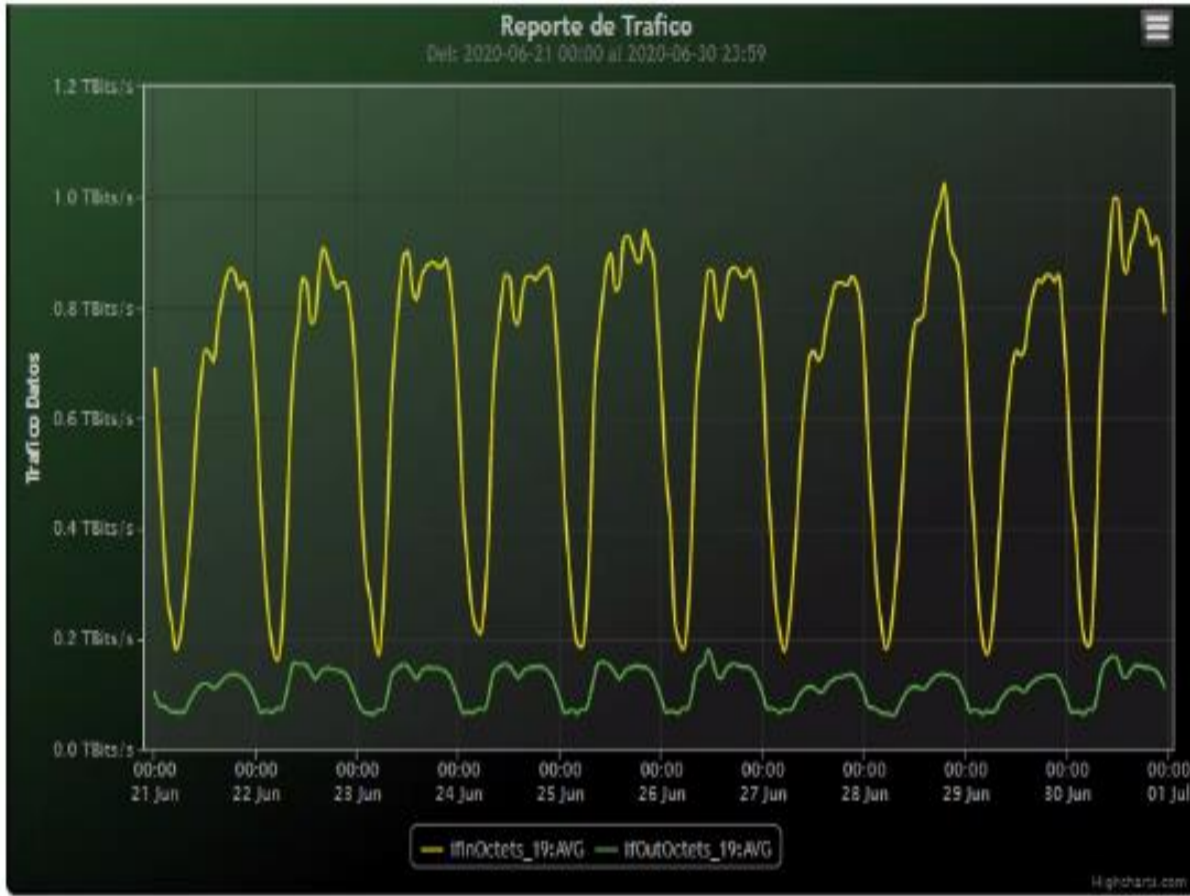

TOE: Enlaces Internacionales

Speed:

Period: 06/01/2020 00:00 - 06/12/2020 00:00

SUMA:	ENTRADA	SALIDA
Minimo (Mbits/s):	114036.13	0.05
Maximo (Mbits/s):	920868.52	164003.7
Promedio (Mbits/s):	552535.1	75759.07
Carga (Mbyte):	149050077.96	27778673.06

Period: 06/12/2020 00:00 - 06/21/2020 00:00

SUMA:	ENTRADA	SALIDA
Minimo (Mbits/s):	153463.54	62122
Maximo (Mbits/s):	971005.78	170078.20
Promedio (Mbits/s):	620322.41	115782.90
Carga (Mbyte):	155200085.32	27462681.1

Period : 06/21/2020 00:00 - 07/01/2020 00:00

SUMA:	ENTRADA	SALIDA
Minimo (Mbits/s):	162056.88	52548.07
Maximo (Mbits/s):	1025322.17	181440.34
Promedio (Mbits/s):	851222	114100.02
Carga (MByte):	107045887.55	28828880.91