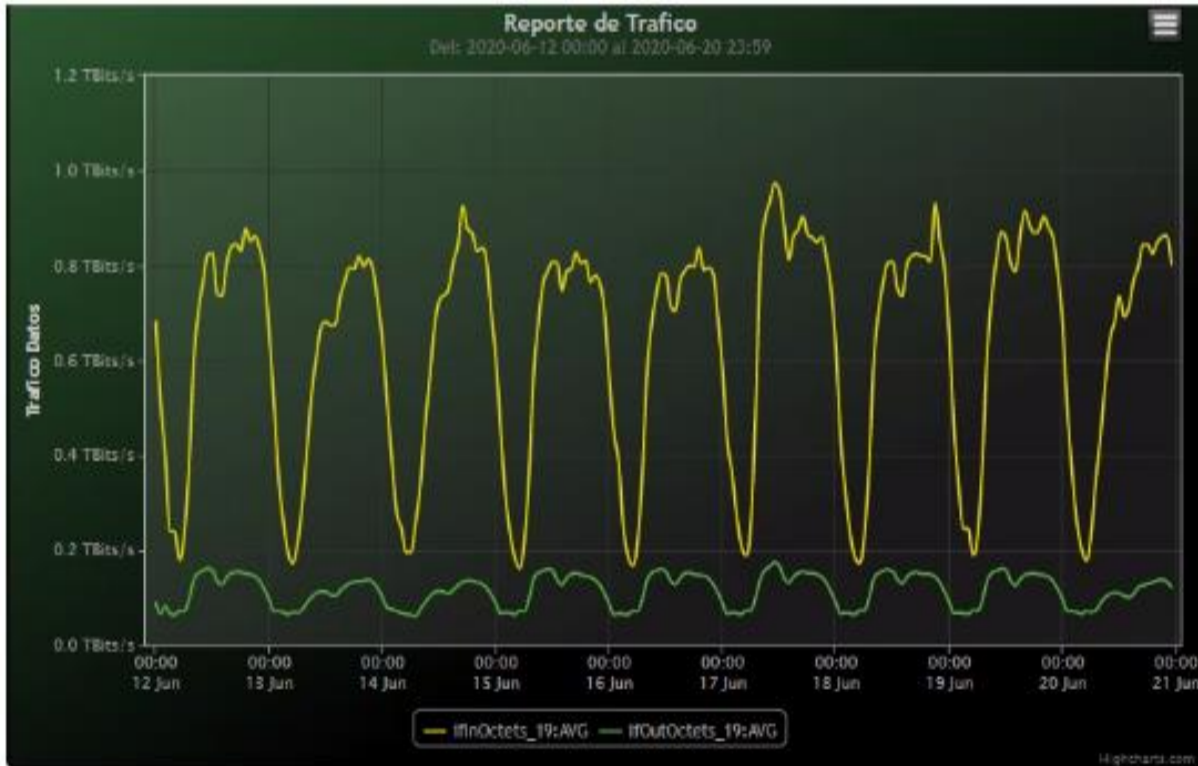

TOE: Enlaces Internacionales

Speed:

Period: 06/01/2020 00:00 - 06/12/2020 00:00

SUMA:	ENTRADA	SALIDA
Minimo (Mbits/s):	114036.13	0.05
Maximo (Mbits/s):	920868.52	164003.7
Promedio (Mbits/s):	552535.1	75759.07
Carga (Mbyte):	149050077.96	27778673.06

Period: 06/12/2020 00:00 - 06/21/2020 00:00

SUMA:	ENTRADA	SALIDA
Minimo (Mbits/s):	153463.54	62122
Maximo (Mbits/s):	971005.78	170078.20
Promedio (Mbits/s):	620322.41	115782.90
Carga (Mbyte):	155200085.32	27462681.1

Period : 06/21/2020 00:00 - 07/01/2020 00:00

SUMA:	ENTRADA	SALIDA
Minimo (Mbits/s):	162056.88	52548.07
Maximo (Mbits/s):	1025322.17	181440.34
Promedio (Mbits/s):	851222	114100.02
Carga (MByte):	107045887.55	28828880.91