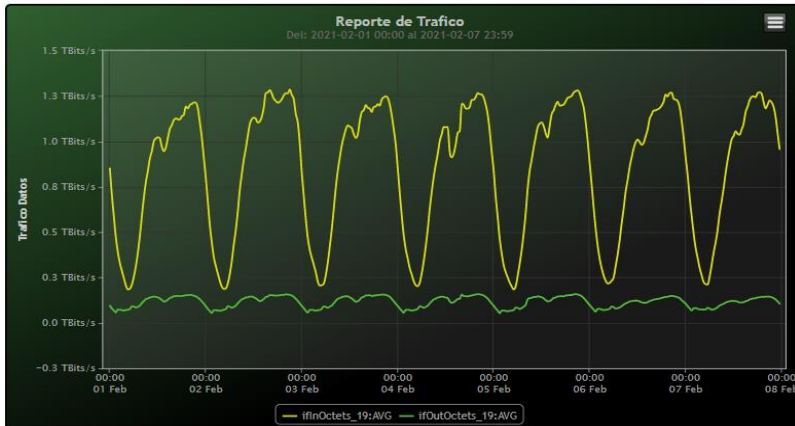

TOE: Enlaces Internacionales

Speed:

Period: 02/01/2021 00:00 - 02/08/2021 00:00

SUMA:	ENTRADA	SALIDA
Minimo (Mbits/s):	184281.38	53548.63
Maximo (Mbits/s):	1288338.77	188707.85
Promedio (Mbits/s):	850837.87	118015.3
Carga (Mbyte):	213525028.18	26388953.42

Activa
Ve a Cor

Period: 02/08/2021 00:00 - 02/15/2021 00:00

SUMA:	ENTRADA	SALIDA
Minimo (Mbits/s):	181616.04	58198.37
Maximo (Mbits/s):	1231961.49	184578.21
Promedio (Mbits/s):	832487.55	118397.88
Carga (Mbyte):	204642794.91	28818288.47

Activa
Ve a Cor

Period: 02/15/2021 00:00 - 02/22/2021 00:00

SUMA:	ENTRADA	SALIDA
Minimo (Mbits/s):	188821.38	58537.3
Maximo (Mbits/s):	1281314.98	170785.11
Promedio (Mbits/s):	832298.38	119884.28
Carga (Mbyte):	207085518.76	28448854.8

Activa
Ve a Cor

Period : 02/22/2021 00:00 - 03/01/2021 00:00

SUMA:	ENTRADA	SALIDA
Minimo (Mbits/s):	100733.45	53628.32
Maximo (Mbits/s):	1280589.22	189109.59
Promedio (Mbits/s):	833891.53	120176.87
Carga (Mbyte):	209470269.57	27887748.47