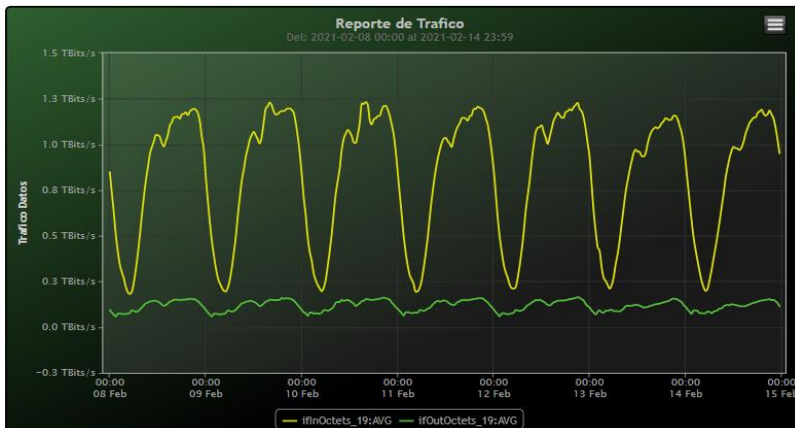

TOE: Enlaces Internacionales

Speed:

Period: 02/01/2021 00:00 - 02/08/2021 00:00

SUMA:	ENTRADA	SALIDA
Minimo (Mbits/s):	184281.38	53548.63
Maximo (Mbits/s):	1288338.77	188707.85
Promedio (Mbits/s):	850837.87	118015.3
Carga (Mbyte):	213525028.18	26388953.42

Activa
Ve a Cor

Period: 02/08/2021 00:00 - 02/15/2021 00:00

SUMA:	ENTRADA	SALIDA
Minimo (Mbits/s):	181616.04	58198.37
Maximo (Mbits/s):	1231961.49	184578.21
Promedio (Mbits/s):	832487.55	118397.88
Carga (Mbyte):	204642794.91	28818288.47

Activa
Ve a Cor

Period: 02/15/2021 00:00 - 02/22/2021 00:00

SUMA:	ENTRADA	SALIDA
Minimo (Mbits/s):	188821.38	58537.3
Maximo (Mbits/s):	1281314.98	170785.11
Promedio (Mbits/s):	832298.38	119884.28
Carga (Mbyte):	207085518.76	28448854.8

Activa
Ve a Cor

Period : 02/22/2021 00:00 - 03/01/2021 00:00

SUMA:	ENTRADA	SALIDA
Minimo (Mbits/s):	100733.45	53628.32
Maximo (Mbits/s):	1280589.22	189109.59
Promedio (Mbits/s):	833891.53	120176.87
Carga (Mbyte):	209470269.57	27887748.47