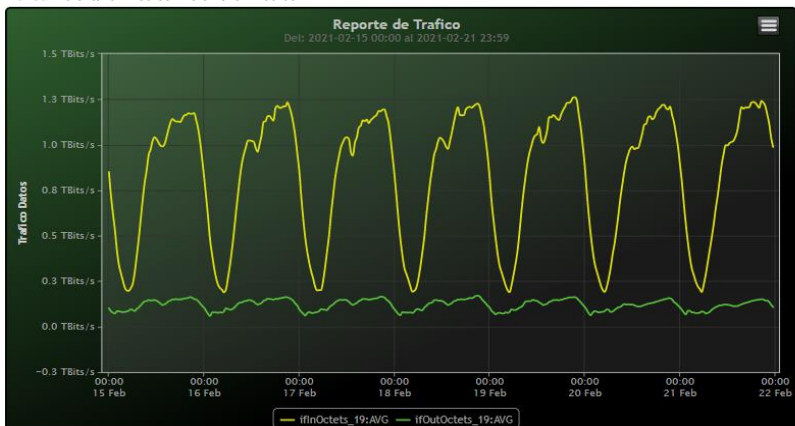

TOE: Enlaces Internacionales

Speed:

Period: 02/01/2021 00:00 - 02/08/2021 00:00

SUMA:	ENTRADA	SALIDA
Minimo (Mbits/s):	184281.38	53548.63
Maximo (Mbits/s):	1288338.77	188707.85
Promedio (Mbits/s):	850837.87	118015.3
Carga (Mbyte):	213525028.18	26388953.42

Activa
Ve a Cor

Period: 02/08/2021 00:00 - 02/15/2021 00:00

SUMA:	ENTRADA	SALIDA
Minimo (Mbits/s):	181616.04	58198.37
Maximo (Mbits/s):	1231961.49	184578.21
Promedio (Mbits/s):	832487.55	118397.88
Carga (Mbyte):	204642794.91	28818288.47

Activa
Ve a Cor

Period: 02/15/2021 00:00 - 02/22/2021 00:00

SUMA:	ENTRADA	SALIDA
Minimo (Mbits/s):	188821.38	58537.3
Maximo (Mbits/s):	1281314.98	170785.11
Promedio (Mbits/s):	832298.38	119884.28
Carga (Mbyte):	207085518.76	28448854.8

Activa
Ve a Cor

Period : 02/22/2021 00:00 - 03/01/2021 00:00

SUMA:	ENTRADA	SALIDA
Minimo (Mbits/s):	100733.45	53628.32
Maximo (Mbits/s):	1280589.22	189109.59
Promedio (Mbits/s):	833891.53	120176.87
Carga (Mbyte):	209470269.57	27887748.47