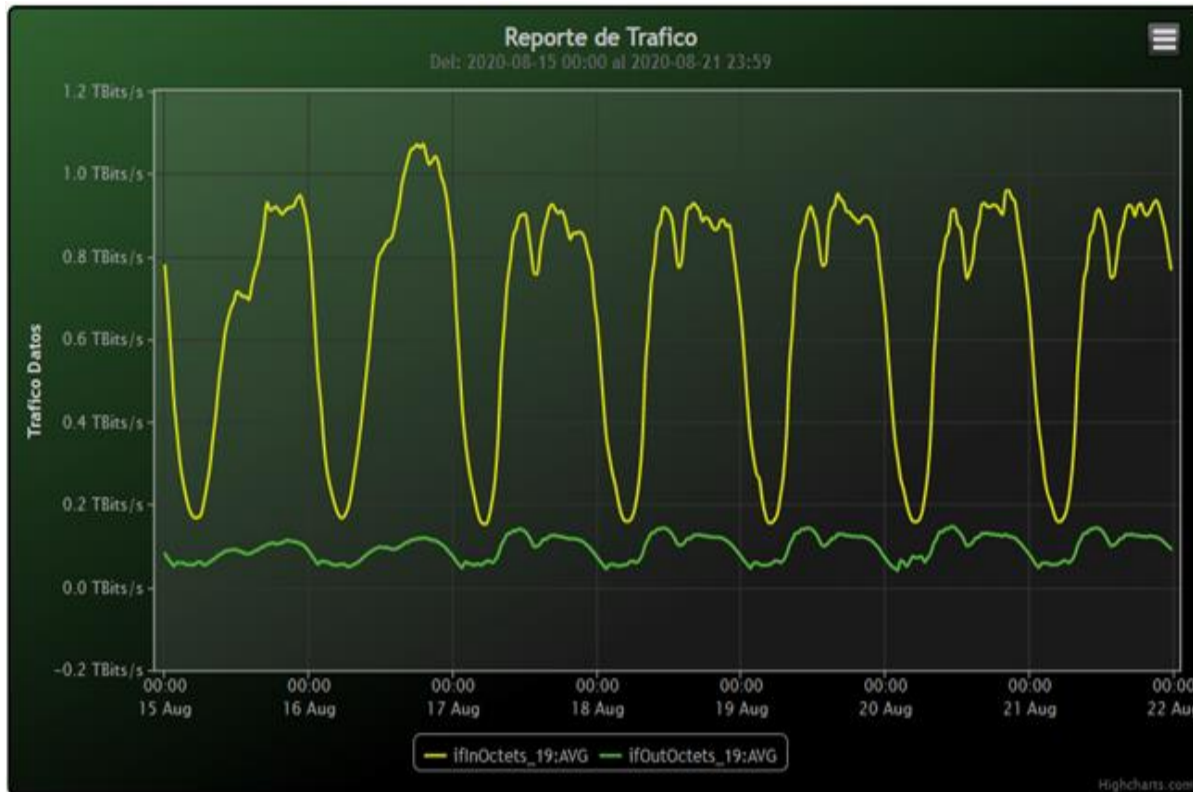

## TOE: Enlaces Internacionales

Speed:

Period: 08/01/2020 00:00 - 08/08/2020 00:00

SUMA:	ENTRADA	SALIDA
Minimo (Mbits/s):	163601.81	44448.91
Maximo (Mbits/s):	973096.5	133387.96
Promedio (Mbits/s):	665626.37	90017.81
Carga (Mbyte):	163171549.31	22338728.98

Period: 08/08/2020 00:00 - 08/15/2020 00:00

SUMA:	ENTRADA	SALIDA
Minimo (Mbits/s):	150772.99	44958.65
Maximo (Mbits/s):	1001204.22	141118.48
Promedio (Mbits/s):	673479.47	93263.32
Carga (Mbyte):	166129754.34	23777342.03

Period : 08/15/2020 00:00 - 08/22/2020 00:00

SUMA:	ENTRADA	SALIDA
Minimo (Mbits/s):	153358.8	40734.68
Maximo (Mbits/s):	1071207.05	146521.87
Promedio (Mbits/s):	663135.45	95649.51
Carga (Mbyte):	178439391.29	24520737.91

Period : 08/22/2020 00:00 - 08/29/2020 00:00

SUMA:	ENTRADA	SALIDA
Minimo (Mbits/s):	151043.36	48249.17
Maximo (Mbits/s):	1146909.75	182457.33
Promedio (Mbits/s):	884434.19	99018.47
Carga (Mbyte):	191721172.92	26304870.84