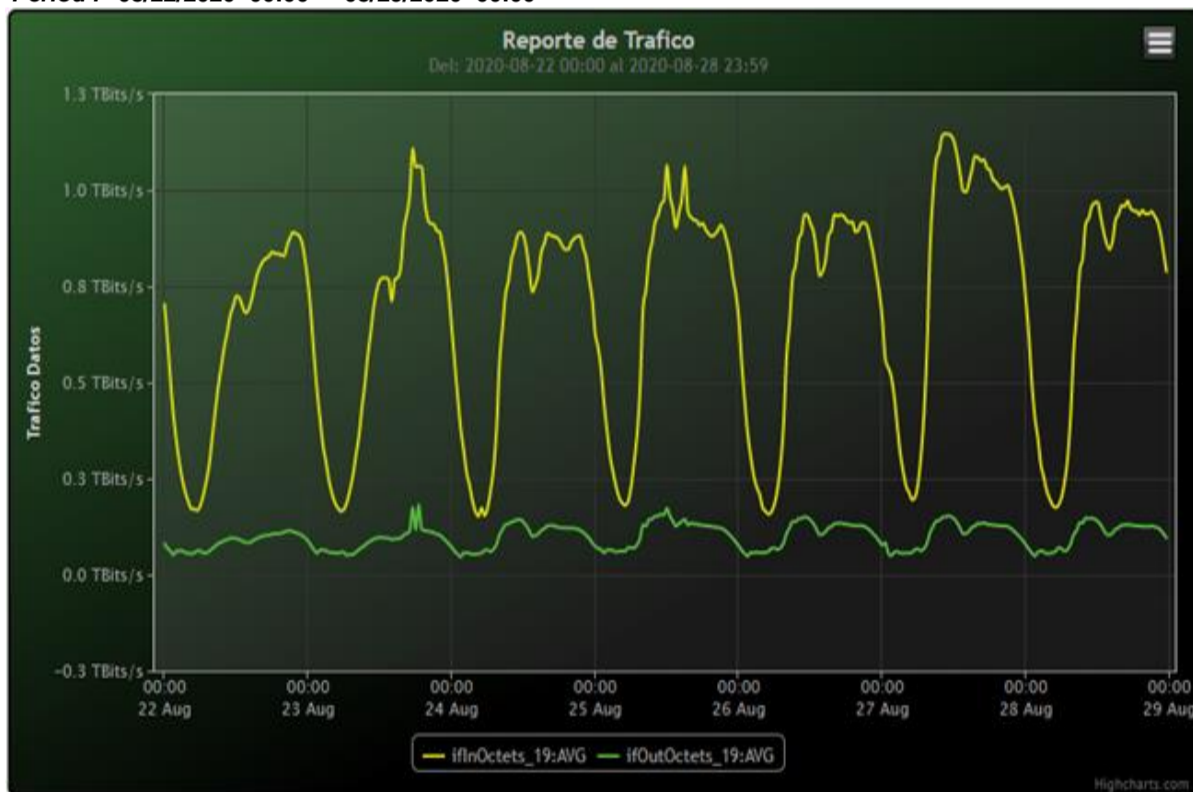

## TOE: Enlaces Internacionales

Speed:

Period: 08/01/2020 00:00 - 08/08/2020 00:00

SUMA:	ENTRADA	SALIDA
Minimo (Mbits/s):	163601.81	44448.91
Maximo (Mbits/s):	973096.5	133387.96
Promedio (Mbits/s):	665626.37	90017.81
Carga (Mbyte):	163171549.31	22338728.98

Period: 08/08/2020 00:00 - 08/15/2020 00:00

SUMA:	ENTRADA	SALIDA
Minimo (Mbits/s):	150772.99	44958.65
Maximo (Mbits/s):	1001204.22	141118.48
Promedio (Mbits/s):	673479.47	93263.32
Carga (Mbyte):	166129754.34	23777342.03

Period : 08/15/2020 00:00 - 08/22/2020 00:00

SUMA:	ENTRADA	SALIDA
Minimo (Mbits/s):	153358.8	40734.68
Maximo (Mbits/s):	1071207.05	146521.87
Promedio (Mbits/s):	663135.45	95649.51
Carga (Mbyte):	178439391.29	24520737.91

Period : 08/22/2020 00:00 - 08/29/2020 00:00

SUMA:	ENTRADA	SALIDA
Minimo (Mbits/s):	151043.36	48249.17
Maximo (Mbits/s):	1146909.75	182457.33
Promedio (Mbits/s):	884434.19	99018.47
Carga (Mbyte):	191721172.92	26304870.84