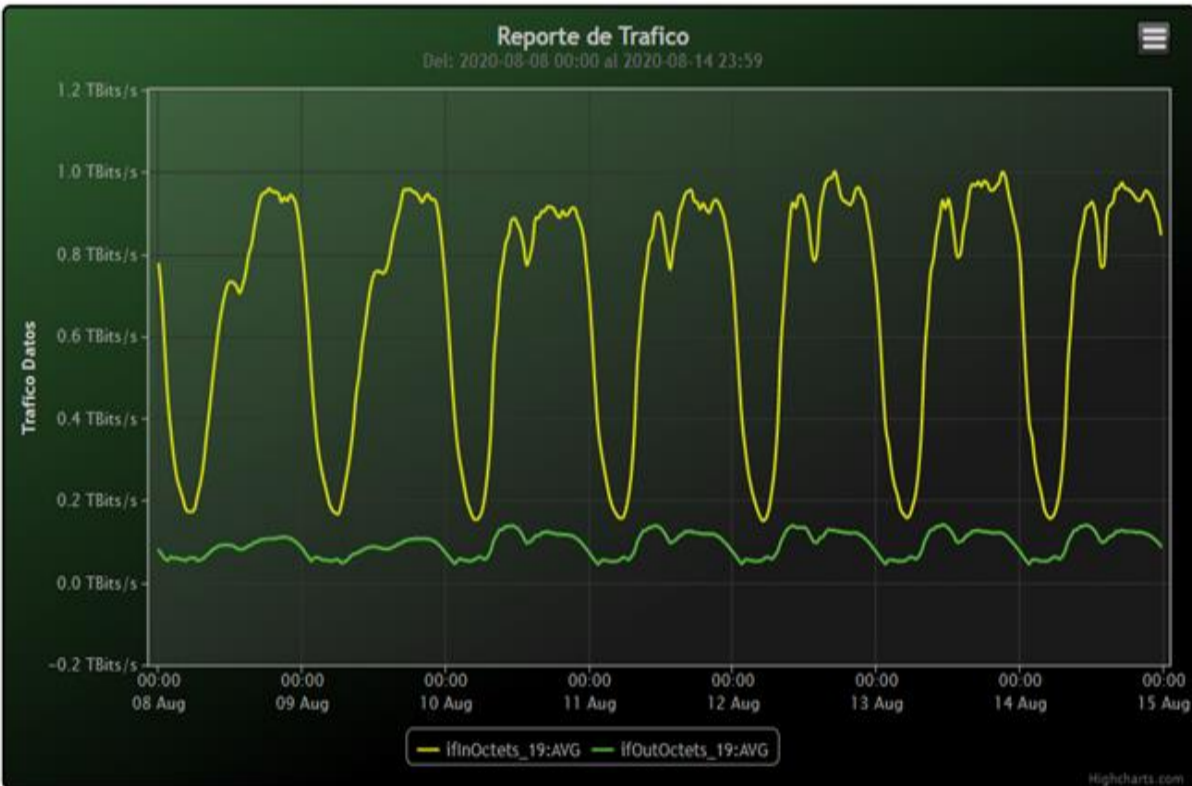

## TOE: Enlaces Internacionales

Speed:

Period: 08/01/2020 00:00 - 08/08/2020 00:00

SUMA:	ENTRADA	SALIDA
Minimo (Mbits/s):	163601.81	44448.91
Maximo (Mbits/s):	973096.5	133387.96
Promedio (Mbits/s):	665626.37	90017.81
Carga (Mbyte):	163171549.31	22338728.98

Period: 08/08/2020 00:00 - 08/15/2020 00:00

SUMA:	ENTRADA	SALIDA
Minimo (Mbits/s):	150772.99	44958.65
Maximo (Mbits/s):	1001204.22	141118.48
Promedio (Mbits/s):	673479.47	93263.32
Carga (Mbyte):	166129754.34	23777342.03

Period : 08/15/2020 00:00 - 08/22/2020 00:00

SUMA:	ENTRADA	SALIDA
Minimo (Mbits/s):	153358.8	40734.68
Maximo (Mbits/s):	1071207.05	146521.87
Promedio (Mbits/s):	663135.45	95649.51
Carga (Mbyte):	178439391.29	24520737.91

Period : 08/22/2020 00:00 - 08/29/2020 00:00

SUMA:	ENTRADA	SALIDA
Minimo (Mbits/s):	151043.36	48249.17
Maximo (Mbits/s):	1146909.75	182457.33
Promedio (Mbits/s):	884434.19	99018.47
Carga (Mbyte):	191721172.92	26304870.84