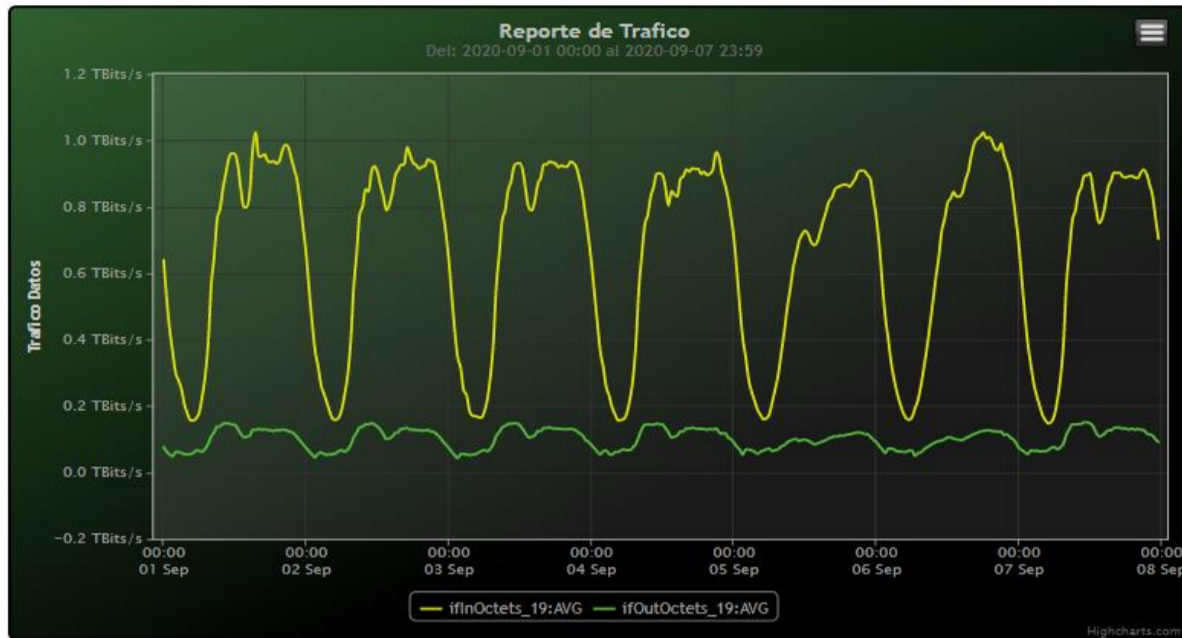

TOE: Enlaces Internacionales

Speed:

Period: 09/01/2020 00:00 - 09/08/2020 00:00

SUMA:	ENTRADA	SALIDA
Minimo (Mbits/s):	147830.28	43245.84
Maximo (Mbits/s):	1025034.66	151530.6
Promedio (Mbits/s):	862012.76	101549.37
Carga (Mbyte):	170918798.65	25533990.77

Period: 09/08/2020 00:00 - 09/15/2020 00:00

SUMA:	ENTRADA	SALIDA
Minimo (Mbits/s):	140906.55	51338.91
Maximo (Mbits/s):	1112439.15	195927.62
Promedio (Mbits/s):	884823.91	120931.29
Carga (Mbyte):	185465602.5	33080070.12

Period: 09/15/2020 00:00 - 09/22/2020 00:00

SUMA:	ENTRADA	SALIDA
Minimo (Mbits/s):	139882.42	53027.67
Maximo (Mbits/s):	993546.68	195175.72
Promedio (Mbits/s):	860304.55	124231.92
Carga (Mbyte):	164522834.01	32836050.48

Nota del evento ocurrido del día 23 (12pm) al 24 (10am)

Nuestra plataforma SPEEDY-RTG (gestor) sufrió inconvenientes técnicos que le impidieron recolectar mediciones en el periodo indicado; y, en vista que las mediciones son capturas en tiempo real (fotos) de tráfico, no se puede recuperar esta información.