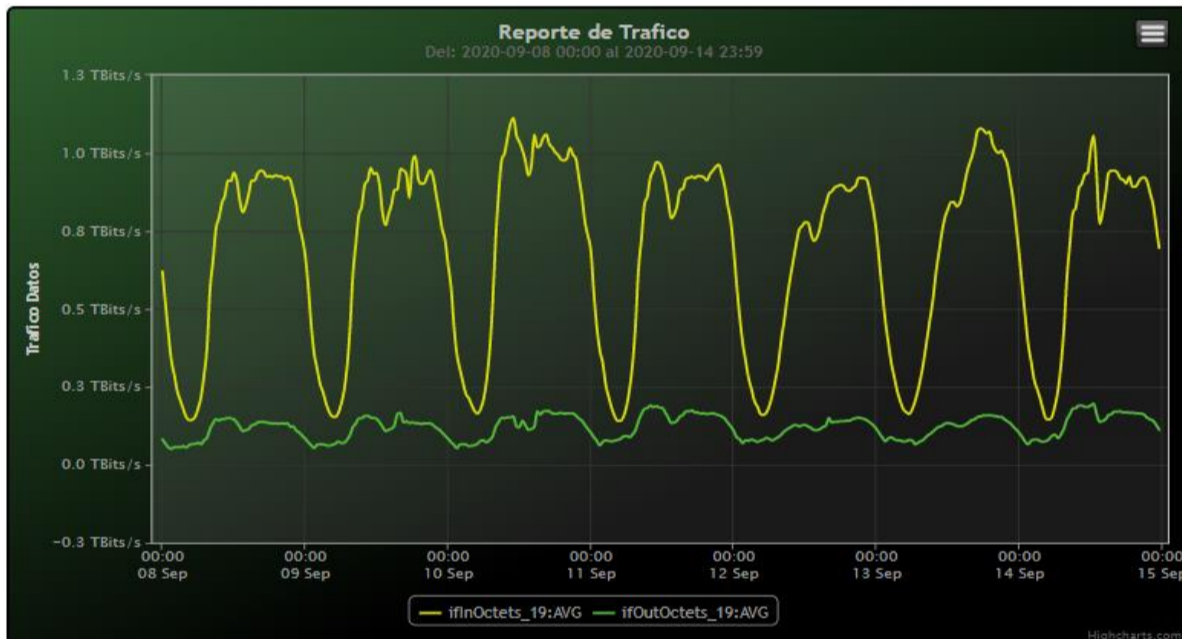

TOE: Enlaces Internacionales

Speed:

Period: 09/01/2020 00:00 - 09/08/2020 00:00

SUMA:	ENTRADA	SALIDA
Minimo (Mbits/s):	147830.28	43245.84
Maximo (Mbits/s):	1025034.66	151530.6
Promedio (Mbits/s):	862012.76	101549.37
Carga (Mbyte):	170918798.65	25533990.77

Period: 09/08/2020 00:00 - 09/15/2020 00:00

SUMA:	ENTRADA	SALIDA
Minimo (Mbits/s):	140906.55	51338.91
Maximo (Mbits/s):	1112439.15	195927.62
Promedio (Mbits/s):	884823.91	120931.29
Carga (Mbyte):	185465602.5	33080070.12

Period: 09/15/2020 00:00 - 09/22/2020 00:00

SUMA:	ENTRADA	SALIDA
Minimo (Mbits/s):	139882.42	53027.67
Maximo (Mbits/s):	993546.68	195175.72
Promedio (Mbits/s):	860304.55	124231.92
Carga (Mbyte):	164522834.01	32836050.48

Nota del evento ocurrido del día 23 (12pm) al 24 (10am)

Nuestra plataforma SPEEDY-RTG (gestor) sufrió inconvenientes técnicos que le impidieron recolectar mediciones en el periodo indicado; y, en vista que las mediciones son capturas en tiempo real (fotos) de tráfico, no se puede recuperar esta información.