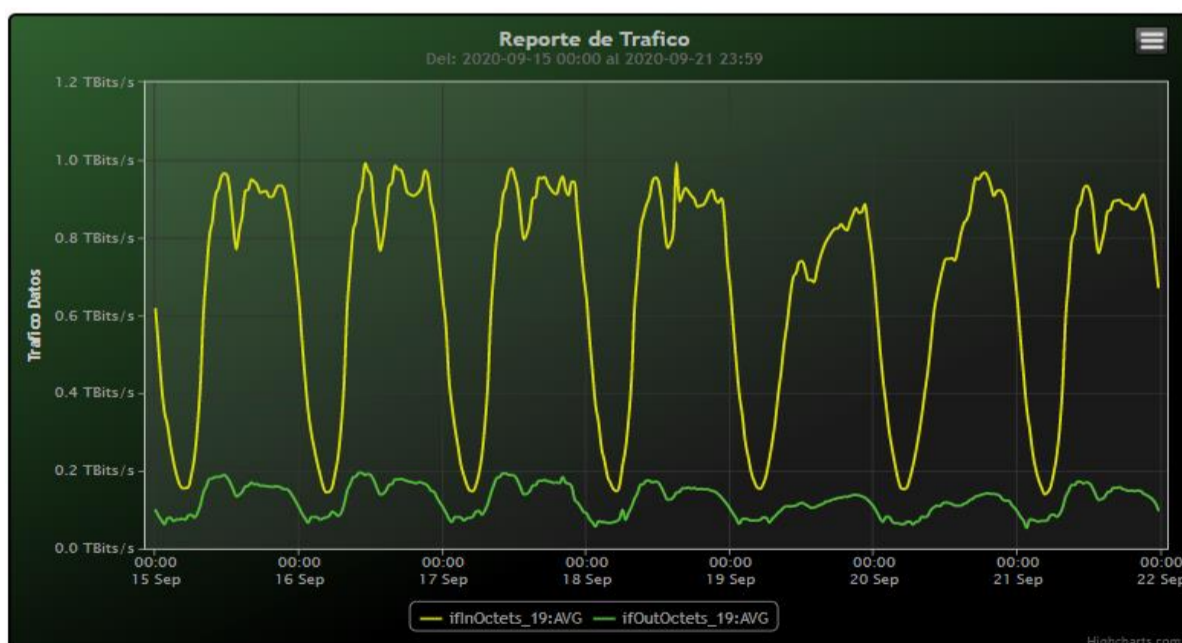

TOE: Enlaces Internacionales

Speed:

Period: 09/01/2020 00:00 - 09/08/2020 00:00

SUMA:	ENTRADA	SALIDA
Minimo (Mbits/s):	147830.28	43245.84
Maximo (Mbits/s):	1025034.66	151530.6
Promedio (Mbits/s):	862012.76	101549.37
Carga (Mbyte):	170918798.65	25533990.77

Period: 09/08/2020 00:00 - 09/15/2020 00:00

SUMA:	ENTRADA	SALIDA
Minimo (Mbits/s):	140906.55	51338.91
Maximo (Mbits/s):	1112439.15	195927.62
Promedio (Mbits/s):	884823.91	120931.29
Carga (Mbyte):	185465602.5	33080070.12

Period: 09/15/2020 00:00 - 09/22/2020 00:00

SUMA:	ENTRADA	SALIDA
Minimo (Mbits/s):	139882.42	53027.67
Maximo (Mbits/s):	993546.68	195175.72
Promedio (Mbits/s):	860304.55	124231.92
Carga (Mbyte):	164522834.01	32836050.48

Nota del evento ocurrido del día 23 (12pm) al 24 (10am)

Nuestra plataforma SPEEDY-RTG (gestor) sufrió inconvenientes técnicos que le impidieron recolectar mediciones en el periodo indicado; y, en vista que las mediciones son capturas en tiempo real (fotos) de tráfico, no se puede recuperar esta información.