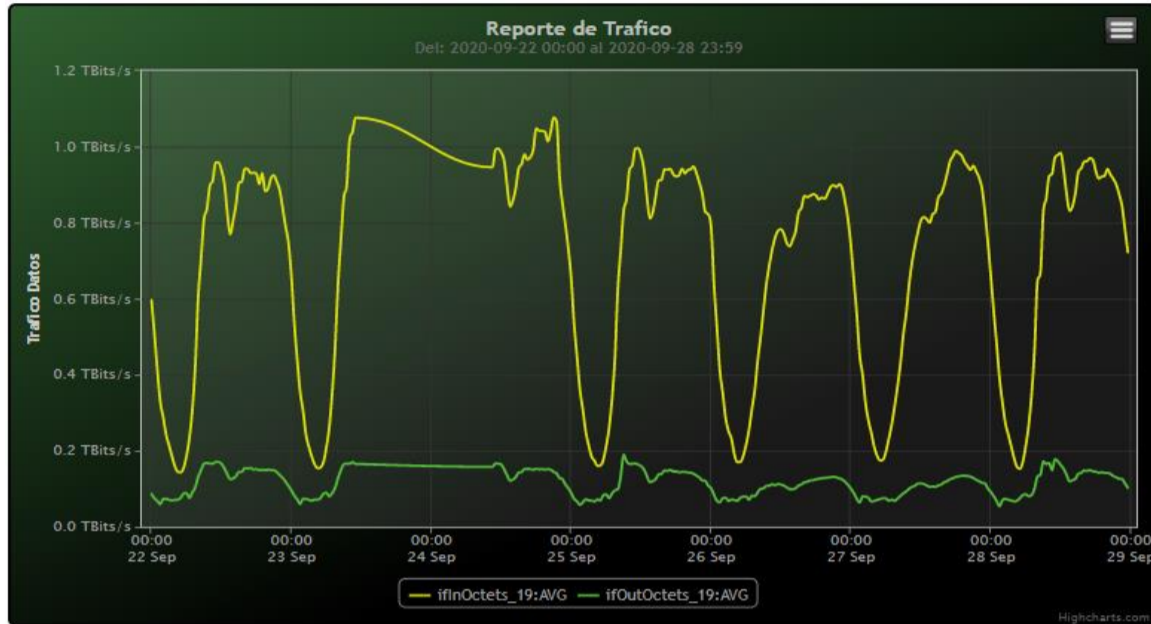

Period: 09/08/2020 00:00 - 09/15/2020 00:00

SUMA:	ENTRADA	SALIDA
Minimo (Mbits/s):	140906.55	51338.91
Maximo (Mbits/s):	1112439.15	195927.62
Promedio (Mbits/s):	884823.91	120931.29
Carga (Mbyte):	185465602.5	33080070.12

Period: 09/15/2020 00:00 - 09/22/2020 00:00

SUMA:	ENTRADA	SALIDA
Minimo (Mbits/s):	139882.42	53027.67
Maximo (Mbits/s):	993546.68	195175.72
Promedio (Mbits/s):	860304.55	124231.92
Carga (Mbyte):	164522834.01	32836050.48

Period : 09/22/2020 00:00 - 09/29/2020 00:00

SUMA:	ENTRADA	SALIDA
Minimo (Mbits/s):	143448.44	54108.5
Maximo (Mbits/s):	1078784.29	190192.23
Promedio (Mbits/s):	886552.28	115388.07
Carga (Mbyte):	178937937.18	29048617.33

Nota del evento ocurrido del día 23 (12pm) al 24 (10am)

Nuestra plataforma SPEEDY-RTG (gestor) sufrió inconvenientes técnicos que le impidieron recolectar mediciones en el periodo indicado; y, en vista que las mediciones son capturas en tiempo real (fotos) de tráfico, no se puede recuperar esta información.