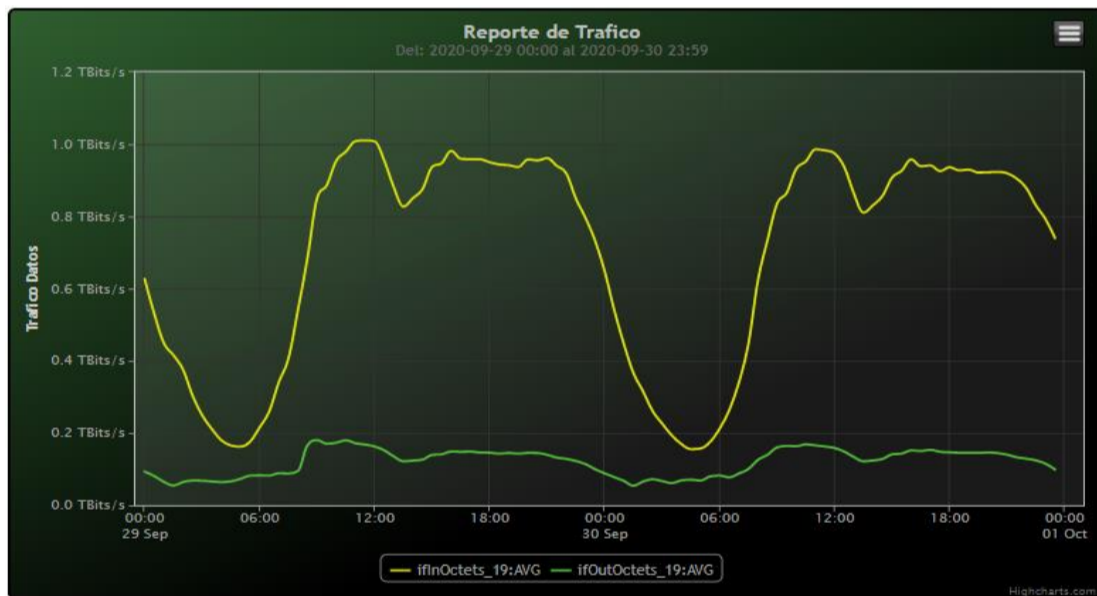

Period: 09/15/2020 00:00 - 09/22/2020 00:00

SUMA:	ENTRADA	SALIDA
Minimo (Mbits/s):	139882.42	53027.67
Maximo (Mbits/s):	993546.68	195175.72
Promedio (Mbits/s):	860304.55	124231.92
Carga (Mbyte):	164522834.01	32836050.48

Period : 09/22/2020 00:00 - 09/29/2020 00:00

SUMA:	ENTRADA	SALIDA
Minimo (Mbits/s):	143448.44	54108.5
Maximo (Mbits/s):	1078784.29	190192.23
Promedio (Mbits/s):	886552.28	115388.07
Carga (Mbyte):	178937937.18	29048617.33

Nota del evento ocurrido del día 23 (12pm) al 24 (10am)

Nuestra plataforma SPEEDY-RTG (gestor) sufrió inconvenientes técnicos que le impidieron recolectar mediciones en el periodo indicado; y, en vista que las mediciones son capturas en tiempo real (fotos) de tráfico, no se puede recuperar esta información.

El inconveniente técnico fue causado por insuficiencia de memoria debido a la gran cantidad de consultas y equipos a los que se realiza monitoreo.

Period : 09/29/2020 00:00 - 10/01/2020 00:00

SUMA:	ENTRADA	SALIDA
Minimo (Mbits/s):	155434.49	54088.22
Maximo (Mbits/s):	1010739.91	180480.56
Promedio (Mbits/s):	701509.81	120381.87
Carga (Mbyte):	168894813.33	30077980.81