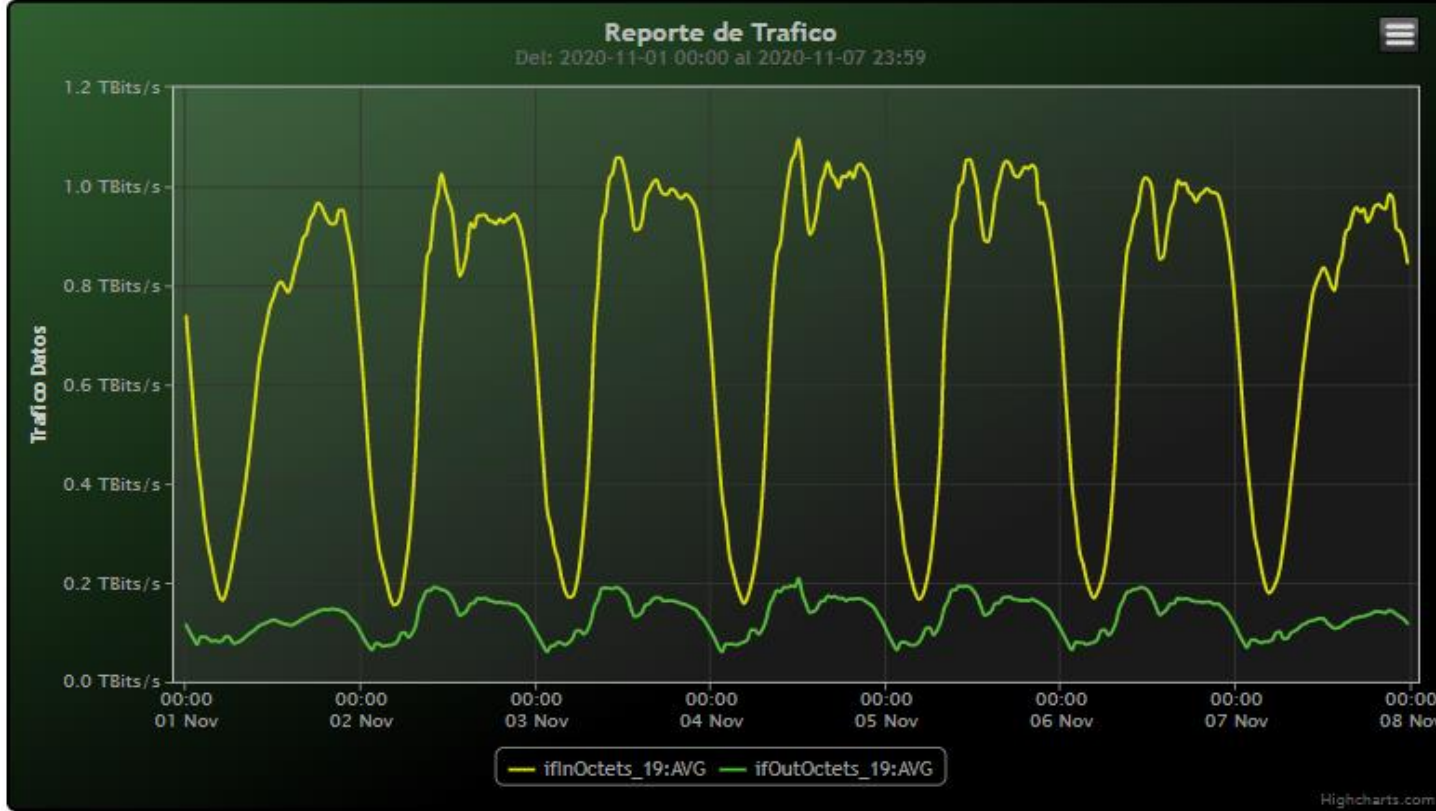

TOE: Enlaces Internacionales

Speed:

Period : 11/01/2020 00:00 - 11/08/2020 00:00

SUMA:	ENTRADA	SALIDA
Minimo (Mbits/s):	154933.82	60325.94
Maximo (Mbits/s):	1096363.17	209215.36
Promedio (Mbits/s):	719521.39	130230.18
Carga (Mbyte):	180603661.97	32549699.57

Period : 11/08/2020 00:00 - 11/15/2020 00:00

SUMA:	ENTRADA	SALIDA
Minimo (Mbits/s):	154663.83	57776.01
Maximo (Mbits/s):	1107474.71	195307.55
Promedio (Mbits/s):	727925.36	126717.34
Carga (Mbyte):	185282128.46	32908354.37

Period : 11/15/2020 00:00 - 11/22/2020 00:00

SUMA:	ENTRADA	SALIDA
Minimo (Mbits/s):	145426.32	55851.26
Maximo (Mbits/s):	1140141.92	184829.67
Promedio (Mbits/s):	735286.39	122477.66
Carga (Mbyte):	188888081.81	30690303.98

Period : 11/22/2020 00:00 - 11/29/2020 00:00

SUMA:	ENTRADA	SALIDA
Minimo (Mbits/s):	159139.89	58035.45
Maximo (Mbits/s):	1097474.77	208041.71
Promedio (Mbits/s):	756425.98	124724.81
Carga (Mbyte):	182424031.36	33894749.53