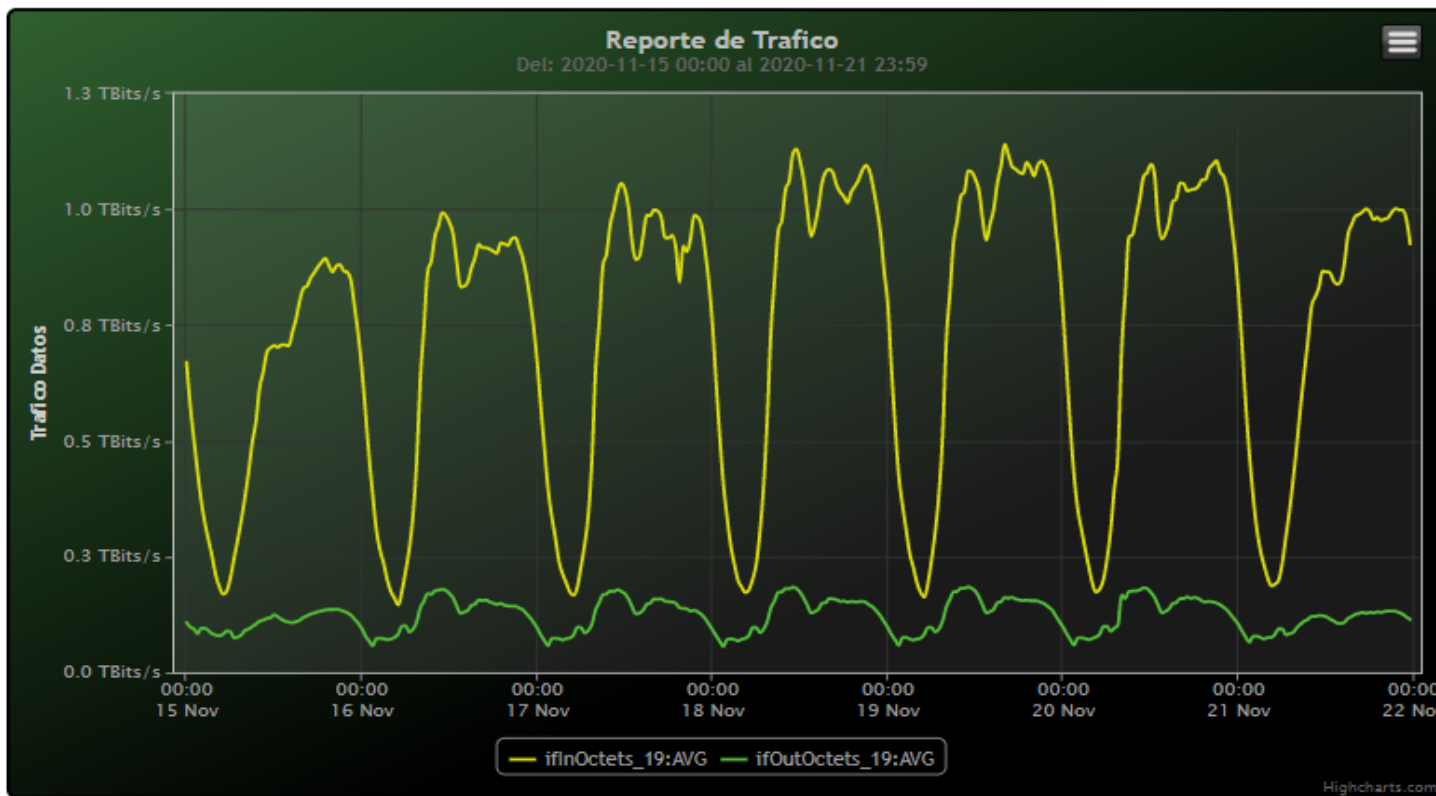

TOE: Enlaces Internacionales

Speed:

Period : 11/01/2020 00:00 - 11/08/2020 00:00

SUMA:	ENTRADA	SALIDA
Minimo (Mbits/s):	154933.82	60325.94
Maximo (Mbits/s):	1096363.17	209215.36
Promedio (Mbits/s):	719521.39	130230.18
Carga (Mbyte):	180603661.97	32549699.57

Period : 11/08/2020 00:00 - 11/15/2020 00:00

SUMA:	ENTRADA	SALIDA
Minimo (Mbits/s):	154663.83	57776.01
Maximo (Mbits/s):	1107474.71	195307.55
Promedio (Mbits/s):	727925.36	126717.34
Carga (Mbyte):	185282128.46	32908354.37

Period : 11/15/2020 00:00 - 11/22/2020 00:00

SUMA:	ENTRADA	SALIDA
Minimo (Mbits/s):	145426.32	55851.26
Maximo (Mbits/s):	1140141.92	184829.67
Promedio (Mbits/s):	735286.39	122477.66
Carga (Mbyte):	188888081.81	30690303.98

Period : 11/22/2020 00:00 - 11/29/2020 00:00

SUMA:	ENTRADA	SALIDA
Minimo (Mbits/s):	159139.89	58035.45
Maximo (Mbits/s):	1097474.77	208041.71
Promedio (Mbits/s):	756425.98	124724.81
Carga (Mbyte):	182424031.36	33894749.53