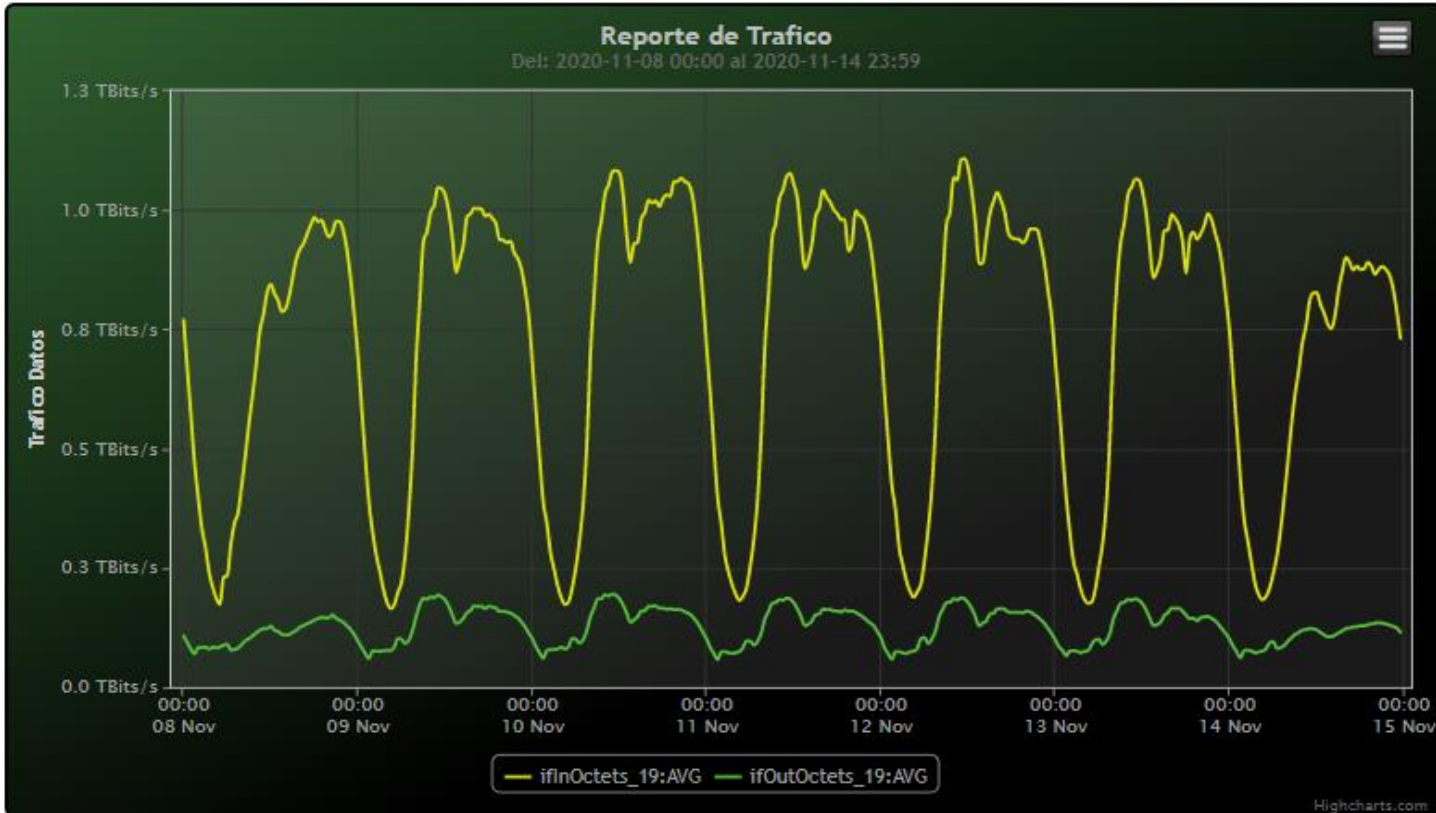

TOE: Enlaces Internacionales

Speed:

Period : 11/01/2020 00:00 - 11/08/2020 00:00

SUMA:	ENTRADA	SALIDA
Minimo (Mbits/s):	154933.82	60325.94
Maximo (Mbits/s):	1096363.17	209215.36
Promedio (Mbits/s):	719521.39	130230.18
Carga (Mbyte):	180603661.97	32549699.57

Period : 11/08/2020 00:00 - 11/15/2020 00:00

SUMA:	ENTRADA	SALIDA
Minimo (Mbits/s):	154663.83	57776.01
Maximo (Mbits/s):	1107474.71	195307.55
Promedio (Mbits/s):	727925.36	126717.34
Carga (Mbyte):	185282128.46	32908354.37

Period : 11/15/2020 00:00 - 11/22/2020 00:00

SUMA:	ENTRADA	SALIDA
Minimo (Mbits/s):	145426.32	55851.26
Maximo (Mbits/s):	1140141.92	184829.67
Promedio (Mbits/s):	735286.39	122477.66
Carga (Mbyte):	188888081.81	30690303.98

Period : 11/22/2020 00:00 - 11/29/2020 00:00

SUMA:	ENTRADA	SALIDA
Minimo (Mbits/s):	159139.89	58035.45
Maximo (Mbits/s):	1097474.77	208041.71
Promedio (Mbits/s):	756425.98	124724.81
Carga (Mbyte):	182424031.36	33894749.53