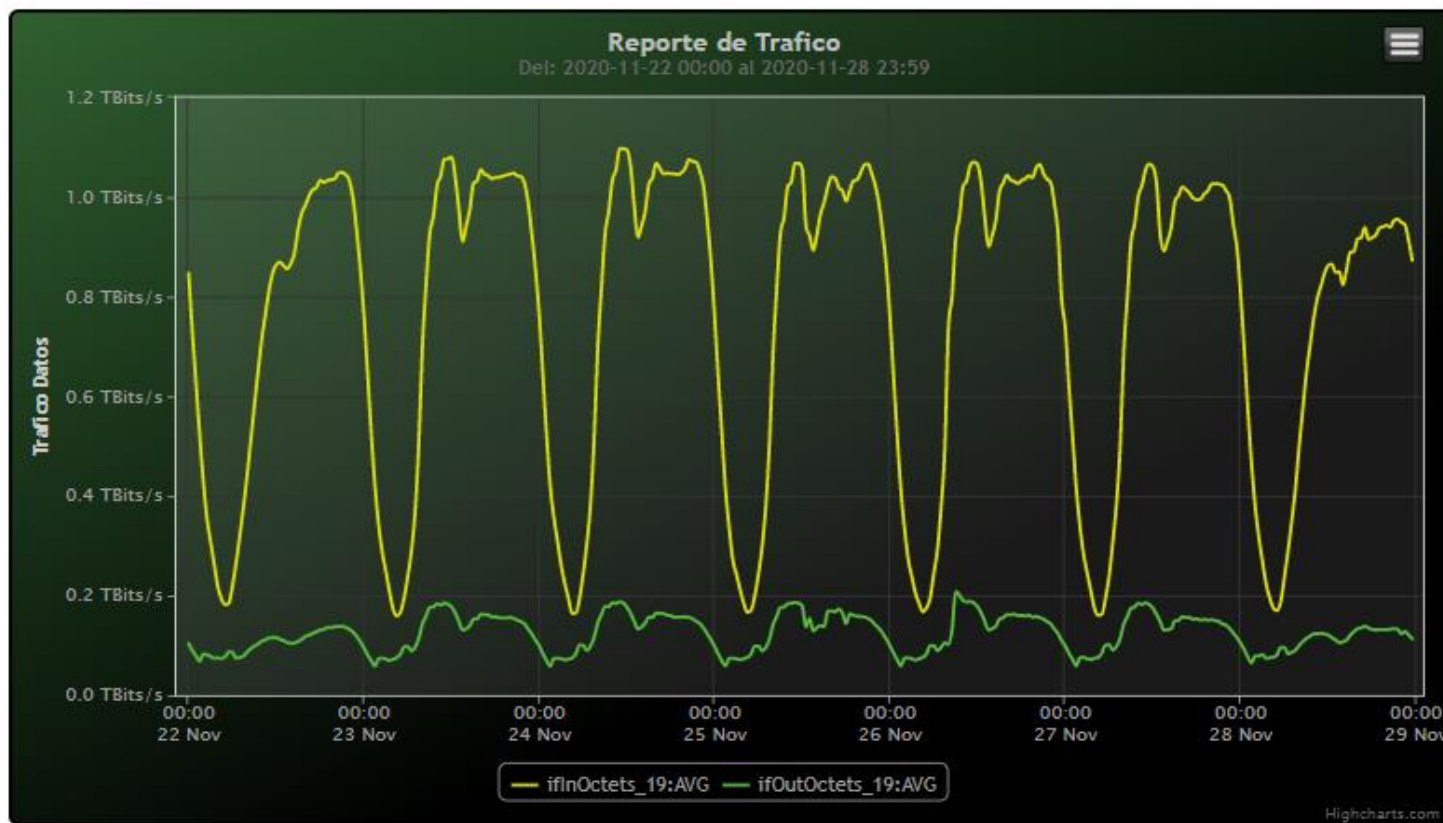

TOE: Enlaces Internacionales

Speed:

Period : 11/01/2020 00:00 - 11/08/2020 00:00

SUMA:	ENTRADA	SALIDA
Minimo (Mbits/s):	154933.82	60325.94
Maximo (Mbits/s):	1096363.17	209215.36
Promedio (Mbits/s):	719521.39	130230.18
Carga (Mbyte):	180603661.97	32549699.57

Period : 11/08/2020 00:00 - 11/15/2020 00:00

SUMA:	ENTRADA	SALIDA
Minimo (Mbits/s):	154663.83	57776.01
Maximo (Mbits/s):	1107474.71	195307.55
Promedio (Mbits/s):	727925.36	126717.34
Carga (Mbyte):	185282128.46	32908354.37

Period : 11/15/2020 00:00 - 11/22/2020 00:00

SUMA:	ENTRADA	SALIDA
Minimo (Mbits/s):	145426.32	55851.26
Maximo (Mbits/s):	1140141.92	184829.67
Promedio (Mbits/s):	735286.39	122477.66
Carga (Mbyte):	188888081.81	30690303.98

Period : 11/22/2020 00:00 - 11/29/2020 00:00

SUMA:	ENTRADA	SALIDA
Minimo (Mbits/s):	159139.89	58035.45
Maximo (Mbits/s):	1097474.77	208041.71
Promedio (Mbits/s):	756425.98	124724.81
Carga (Mbyte):	182424031.36	33894749.53