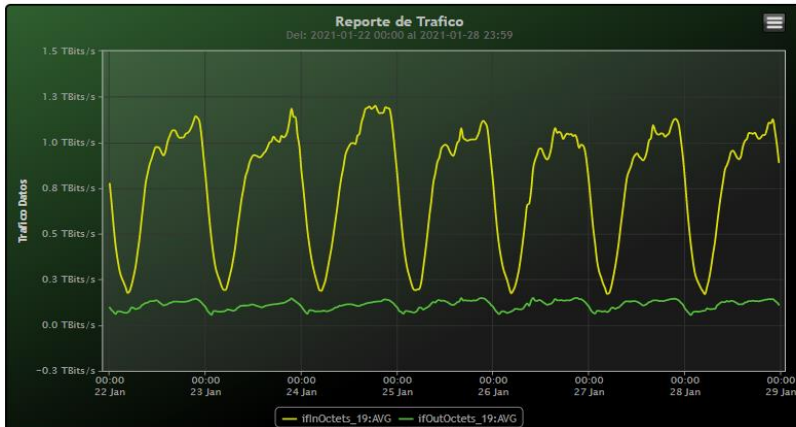

Activa
Ve a Cor

Period: 01/08/2021 00:00 - 01/15/2021 00:00

SUMA:	ENTRADA	SALIDA
Minimo (Mbits/s):	103180.58	55583.85
Maximo (Mbits/s):	1137707.66	135683.39
Promedio (Mbits/s):	717169.23	104526.61
Carga (Mbyte):	184701822.13	22859515.22

Activa
Ve a Cor

Period: 01/15/2021 00:00 - 01/22/2021 00:00

SUMA:	ENTRADA	SALIDA
Minimo (Mbits/s):	170469.38	56423.6
Maximo (Mbits/s):	1128026.33	148327.43
Promedio (Mbits/s):	730057.41	107585.22
Carga (Mbyte):	184797831.04	24482410.57

Activa
Ve a Cor

Period : 01/22/2021 00:00 - 01/29/2021 00:00

SUMA:	ENTRADA	SALIDA
Minimo (Mbits/s):	199882.88	55836.1
Maximo (Mbits/s):	1200792.24	149632.87
Promedio (Mbits/s):	788942.09	110244.42
Carga (Mbyte):	190448028.83	24911722.14

Activa
Ve a Cor

Period : 01/29/2021 00:00 - 02/01/2021 00:00

SUMA:	ENTRADA	SALIDA
Minimo (Mbits/s):	185108.88	58942.89
Maximo (Mbits/s):	1254756.11	147007.83
Promedio (Mbits/s):	753450.12	108439.97
Carga (Mbyte):	211120808.48	24494942.49