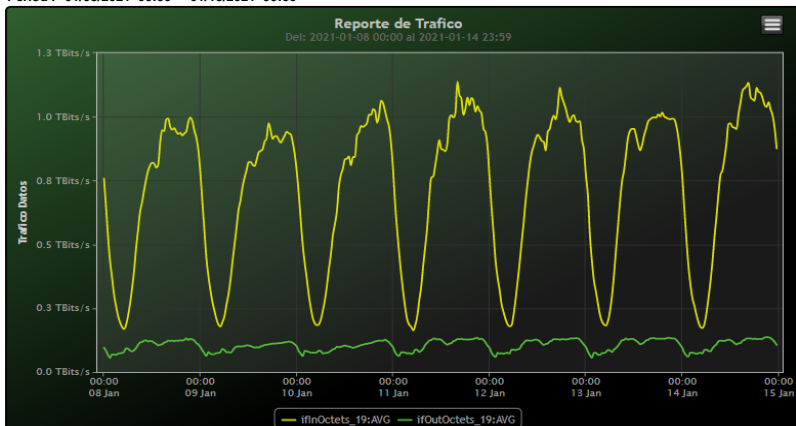

TOE: Enlaces Internacionales

Speed:

Period: 01/01/2021 00:00 - 01/08/2021 00:00

SUMA:	ENTRADA	SALIDA
Minimo (Mbits/s):	157566.82	54467.27
Maximo (Mbits/s):	1080957.34	168695.03
Promedio (Mbits/s):	675875.31	105828.87
Carga (Mbyte):	109560207.56	28830862.42

Activa
Ve a Cor

Period: 01/08/2021 00:00 - 01/15/2021 00:00

SUMA:	ENTRADA	SALIDA
Minimo (Mbits/s):	103180.58	55583.85
Maximo (Mbits/s):	1137707.66	135683.39
Promedio (Mbits/s):	717169.23	104526.61
Carga (Mbyte):	184701822.13	22859515.22

Activa
Ve a Cor

Period: 01/15/2021 00:00 - 01/22/2021 00:00

SUMA:	ENTRADA	SALIDA
Minimo (Mbits/s):	170469.38	56423.6
Maximo (Mbits/s):	1128026.33	148327.43
Promedio (Mbits/s):	730057.41	107585.22
Carga (Mbyte):	184797831.04	24482410.57

Activa
Ve a Cor

Period : 01/22/2021 00:00 - 01/29/2021 00:00

SUMA:	ENTRADA	SALIDA
Minimo (Mbits/s):	199882.88	55836.1
Maximo (Mbits/s):	1200792.24	149632.87
Promedio (Mbits/s):	788942.09	110244.42
Carga (Mbyte):	190448028.83	24911722.14