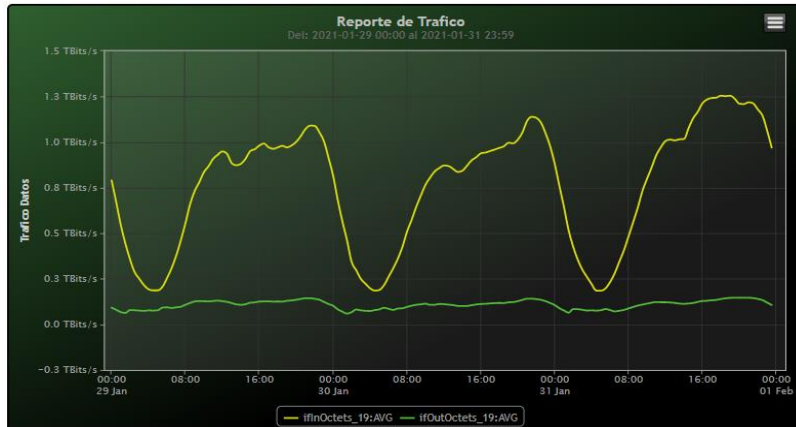

Activa
Ve a Cor

Period: 01/15/2021 00:00 - 01/22/2021 00:00

SUMA:	ENTRADA	SALIDA
Minimo (Mbits/s):	170469.38	56423.6
Maximo (Mbits/s):	1128026.33	148327.43
Promedio (Mbits/s):	730057.41	107585.22
Carga (Mbyte):	184797831.04	24482410.57

Activa
Ve a Cor

Period : 01/22/2021 00:00 - 01/29/2021 00:00

SUMA:	ENTRADA	SALIDA
Minimo (Mbits/s):	199882.88	55836.1
Maximo (Mbits/s):	1200792.24	149632.87
Promedio (Mbits/s):	788942.09	110244.42
Carga (Mbyte):	190448028.83	24911722.14

Activa
Ve a Cor

Period : 01/29/2021 00:00 - 02/01/2021 00:00

SUMA:	ENTRADA	SALIDA
Minimo (Mbits/s):	185108.88	58942.89
Maximo (Mbits/s):	1254756.11	147007.83
Promedio (Mbits/s):	753450.12	108439.97
Carga (Mbyte):	211120808.48	24494942.49