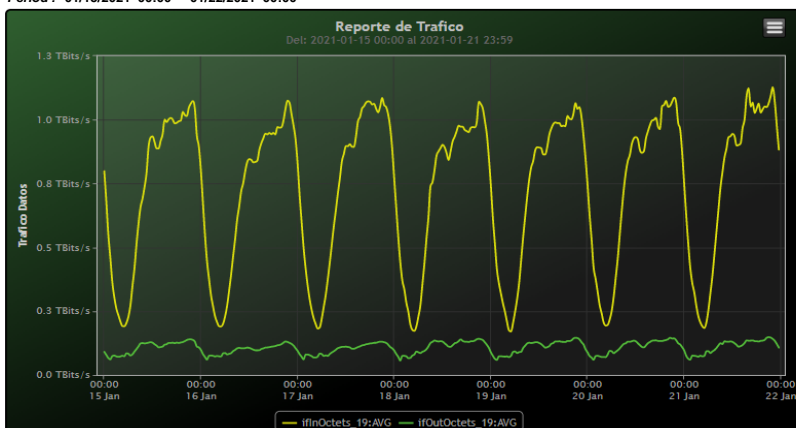

TOE: Enlaces Internacionales

Speed:

Period: 01/01/2021 00:00 - 01/08/2021 00:00

SUMA:	ENTRADA	SALIDA
Minimo (Mbits/s):	157566.82	54467.27
Maximo (Mbits/s):	1080957.34	168695.03
Promedio (Mbits/s):	675875.31	105828.87
Carga (Mbyte):	109560207.56	28830862.42

Activa
Ve a Cor

Period: 01/08/2021 00:00 - 01/15/2021 00:00

SUMA:	ENTRADA	SALIDA
Minimo (Mbits/s):	103180.58	55583.85
Maximo (Mbits/s):	1137707.66	135683.39
Promedio (Mbits/s):	717169.23	104526.61
Carga (Mbyte):	184701822.13	22859515.22

Activa
Ve a Cor

Period: 01/15/2021 00:00 - 01/22/2021 00:00

SUMA:	ENTRADA	SALIDA
Minimo (Mbits/s):	170469.38	56423.6
Maximo (Mbits/s):	1128026.33	148327.43
Promedio (Mbits/s):	730057.41	107585.22
Carga (Mbyte):	184797831.04	24482410.57

Activa
Ve a Cor

Period : 01/22/2021 00:00 - 01/29/2021 00:00

SUMA:	ENTRADA	SALIDA
Minimo (Mbits/s):	199882.88	55836.1
Maximo (Mbits/s):	1200792.24	149632.87
Promedio (Mbits/s):	788942.09	110244.42
Carga (Mbyte):	190448028.83	24911722.14