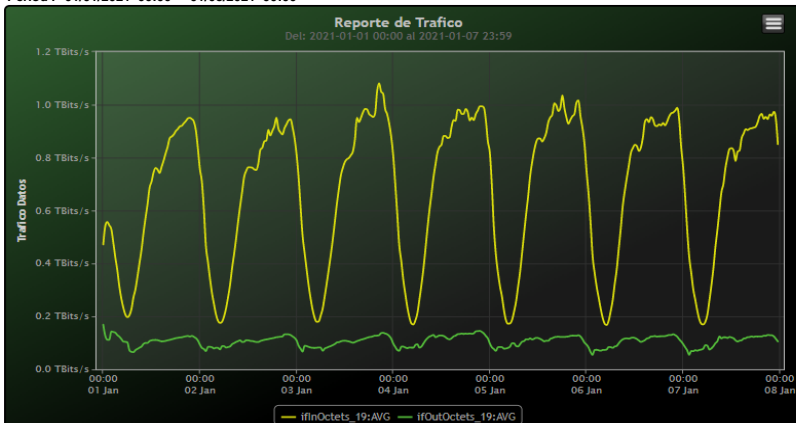

TOE: Enlaces Internacionales

Speed:

Period: 01/01/2021 00:00 - 01/08/2021 00:00

SUMA:	ENTRADA	SALIDA
Minimo (Mbits/s):	157566.82	54467.27
Maximo (Mbits/s):	1080957.34	168695.03
Promedio (Mbits/s):	675875.31	105828.87
Carga (Mbyte):	109560207.56	28830862.42

Activa
Ve a Cor

Period: 01/08/2021 00:00 - 01/15/2021 00:00

SUMA:	ENTRADA	SALIDA
Minimo (Mbits/s):	103180.58	55583.85
Maximo (Mbits/s):	1137707.66	135683.39
Promedio (Mbits/s):	717169.23	104526.61
Carga (Mbyte):	184701822.13	22859515.22

Activa
Ve a Cor

Period: 01/15/2021 00:00 - 01/22/2021 00:00

SUMA:	ENTRADA	SALIDA
Minimo (Mbits/s):	170469.38	56423.6
Maximo (Mbits/s):	1128026.33	148327.43
Promedio (Mbits/s):	730057.41	107585.22
Carga (Mbyte):	184797831.04	24482410.57

Activa
Ve a Cor

Period : 01/22/2021 00:00 - 01/29/2021 00:00

SUMA:	ENTRADA	SALIDA
Minimo (Mbits/s):	199882.88	55836.1
Maximo (Mbits/s):	1200792.24	149632.87
Promedio (Mbits/s):	788942.09	110244.42
Carga (Mbyte):	190448028.83	24911722.14