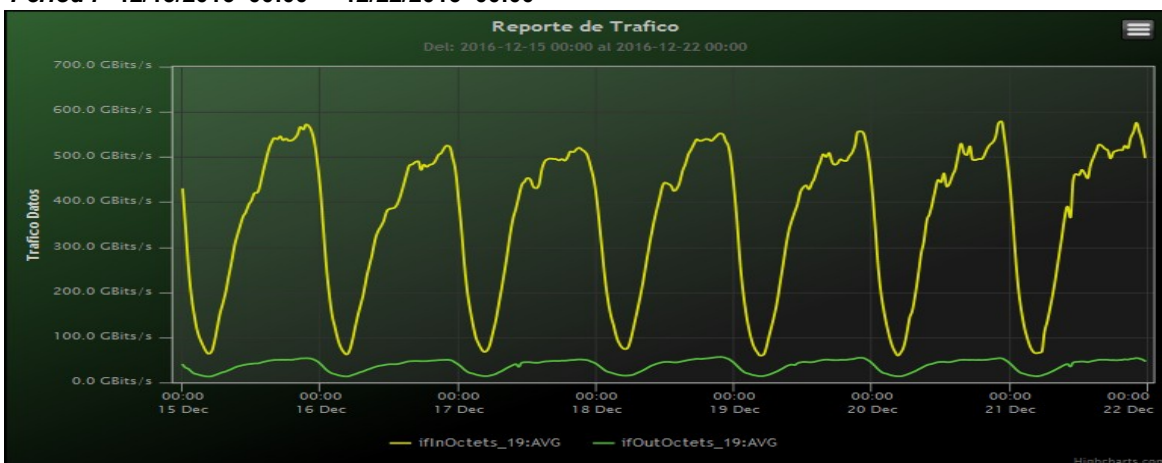

## TOE: Enlaces Internacionales

Speed:

Period : 12/01/2016 00:00 - 12/08/2016 00:00

SUMA:	ENTRADA	SALIDA
Minimo (Mbits/s):	57161.1	12274.37
Maximo (Mbits/s):	606714.73	56305.76
Promedio (Mbits/s):	340793.39	36648.4
Carga (Mbyte):	100651416.84	9355758.38

Speed:

Period : 12/08/2016 00:00 - 12/15/2016 00:00

SUMA:	ENTRADA	SALIDA
Minimo (Mbits/s):	58447.21	13035.47
Maximo (Mbits/s):	746293.26	59706.86
Promedio (Mbits/s):	398911.36	38544.98
Carga (Mbyte):	124275678.41	9859494.3

Speed:

Period : 12/15/2016 00:00 - 12/22/2016 00:00

SUMA:	ENTRADA	SALIDA
Minimo (Mbits/s):	59801.08	13200.94
Maximo (Mbits/s):	578879.92	56554.06
Promedio (Mbits/s):	360118.72	37903.97
Carga (Mbyte):	97447974.75	9431630.98

Speed:

Period : 12/22/2016 00:00 - 12/29/2016 00:00

SUMA:	ENTRADA	SALIDA
Minimo (Mbits/s):	57409.45	12474.8
Maximo (Mbits/s):	577963.55	62716.27
Promedio (Mbits/s):	363744.51	39161.19
Carga (Mbyte):	95438006.6	9782645.45