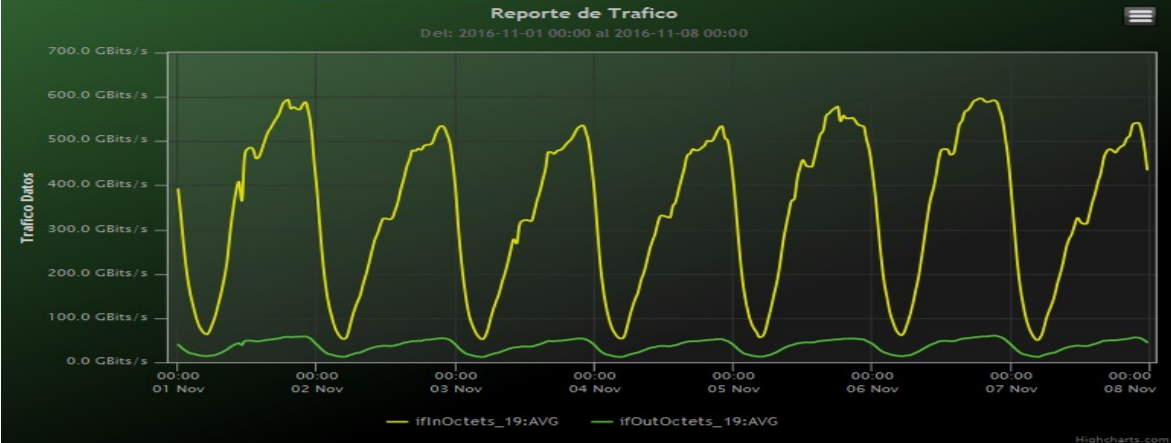

TOE: Enlaces Internacionales

Speed:

Period : 11/01/2016 00:00 - 11/08/2016 00:00

SUMA:	ENTRADA	SALIDA
Minimo (Mbits/s):	50192.42	12380.22
Maximo (Mbits/s):	596619.97	60284.61
Promedio (Mbits/s):	340775.85	37152.54
Carga (Mbyte):	99496455.26	9979357.09

Speed:

Period : 11/08/2016 00:00 - 11/15/2016 00:00

SUMA:	ENTRADA	SALIDA
Minimo (Mbits/s):	51171.3	12066
Maximo (Mbits/s):	591292.62	59148.51
Promedio (Mbits/s):	335516.1	36875.36
Carga (Mbyte):	97872952.95	9884556.89

Speed:

Period : 11/15/2016 00:00 - 11/22/2016 00:00

SUMA:	ENTRADA	SALIDA
Minimo (Mbits/s):	48351.11	12087.15
Maximo (Mbits/s):	588181.13	59289.96
Promedio (Mbits/s):	344094.09	37218.84
Carga (Mbyte):	96585334.42	9936648.55