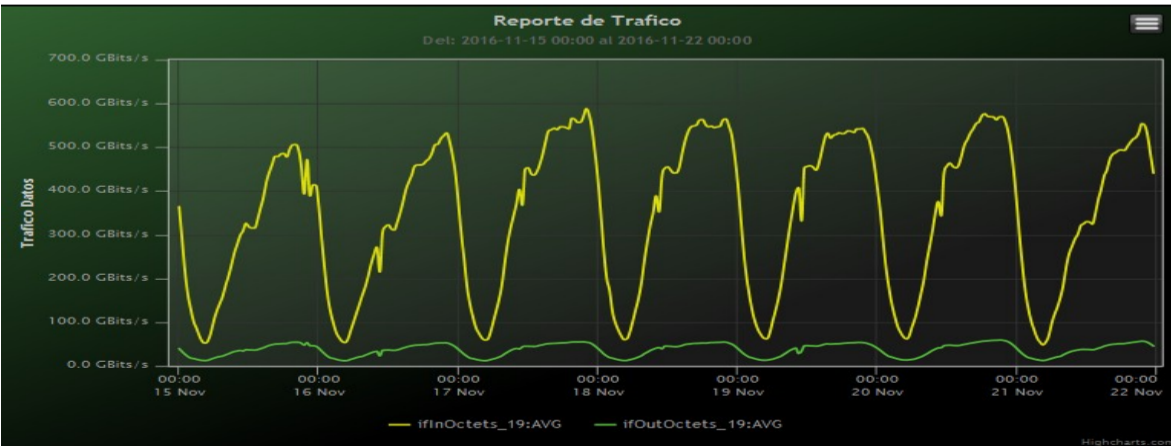

TOE: Enlaces Internacionales

Speed:

Period : 11/01/2016 00:00 - 11/08/2016 00:00

SUMA:	ENTRADA	SALIDA
Minimo (Mbits/s):	50192.42	12380.22
Maximo (Mbits/s):	596619.97	60284.61
Promedio (Mbits/s):	340775.85	37152.54
Carga (Mbyte):	99496455.26	9979357.09

Speed:

Period : 11/08/2016 00:00 - 11/15/2016 00:00

SUMA:	ENTRADA	SALIDA
Minimo (Mbits/s):	51171.3	12066
Maximo (Mbits/s):	591292.62	59148.51
Promedio (Mbits/s):	335516.1	36875.36
Carga (Mbyte):	97872952.95	9884556.89

Speed:

Period : 11/15/2016 00:00 - 11/22/2016 00:00

SUMA:	ENTRADA	SALIDA
Minimo (Mbits/s):	48351.11	12087.15
Maximo (Mbits/s):	588181.13	59289.96
Promedio (Mbits/s):	344094.09	37218.84
Carga (Mbyte):	96585334.42	9936648.55