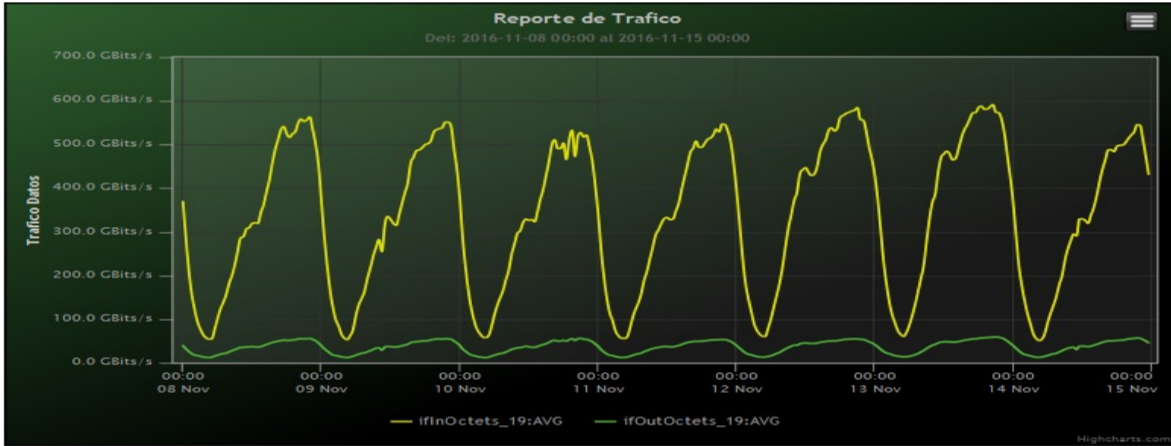

TOE: Enlaces Internacionales

Speed:

Period : 11/01/2016 00:00 - 11/08/2016 00:00

SUMA:	ENTRADA	SALIDA
Minimo (Mbits/s):	50192.42	12380.22
Maximo (Mbits/s):	596619.97	60284.61
Promedio (Mbits/s):	340775.85	37152.54
Carga (Mbyte):	99496455.26	9979357.09

Speed:

Period : 11/08/2016 00:00 - 11/15/2016 00:00

SUMA:	ENTRADA	SALIDA
Minimo (Mbits/s):	51171.3	12066
Maximo (Mbits/s):	591292.62	59148.51
Promedio (Mbits/s):	335516.1	36875.36
Carga (Mbyte):	97872952.95	9884556.89

Speed:

Period : 11/15/2016 00:00 - 11/22/2016 00:00

SUMA:	ENTRADA	SALIDA
Minimo (Mbits/s):	48351.11	12087.15
Maximo (Mbits/s):	588181.13	59289.96
Promedio (Mbits/s):	344094.09	37218.84
Carga (Mbyte):	96585334.42	9936648.55