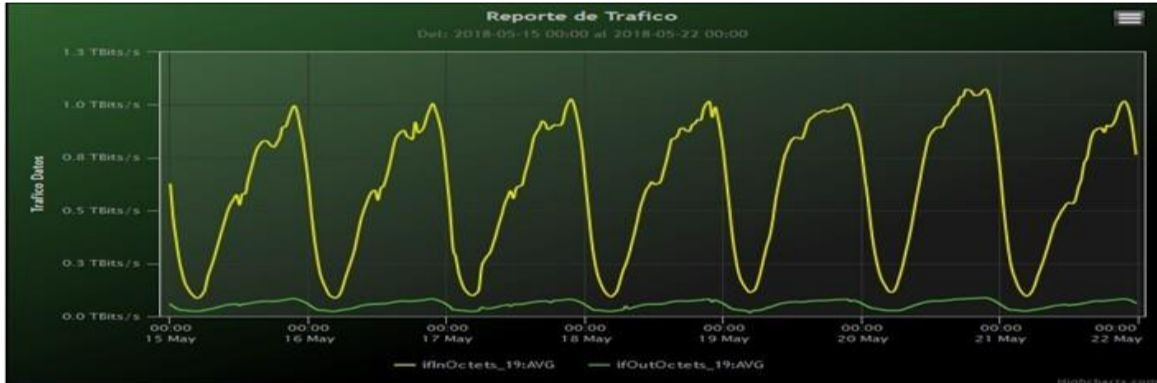

## TOE: Enlaces Internacionales

**Speed:**

**Period : 05/01/2018 00:00 - 05/08/2018 00:00**

SUMA:	ENTRADA	SALIDA
Minimo (Mbits/s):	81389.66	12387.77
Maximo (Mbits/s):	1060245.92	86607.23
Promedio (Mbits/s):	557493.71	53375.39
Carga (Mbyte):	173093521.72	14340795.82

**Speed:**

**Period : 05/08/2018 00:00 - 05/15/2018 00:00**

SUMA:	ENTRADA	SALIDA
Minimo (Mbits/s):	81139.52	21481.61
Maximo (Mbits/s):	1070111.41	93886.92
Promedio (Mbits/s):	562988.29	57037.99
Carga (Mbyte):	176778609.08	15490072.53

**Speed:**

**Period : 05/15/2018 00:00 - 05/22/2018 00:00**

SUMA:	ENTRADA	SALIDA
Minimo (Mbits/s):	86639.79	18414.64
Maximo (Mbits/s):	1073733.24	87388.82
Promedio (Mbits/s):	603635.61	55704.86
Carga (Mbyte):	178210065.38	14369422.26

Speed:

Period : 05/22/2018 00:00 - 05/29/2018 00:00

SUMA:	ENTRADA	SALIDA
Minimo (Mbits/s):	93636.75	23411.38
Maximo (Mbits/s):	1074409.99	88264.54
Promedio (Mbits/s):	581069.44	54377.16
Carga (Mbyte):	178506148.33	14810481.33