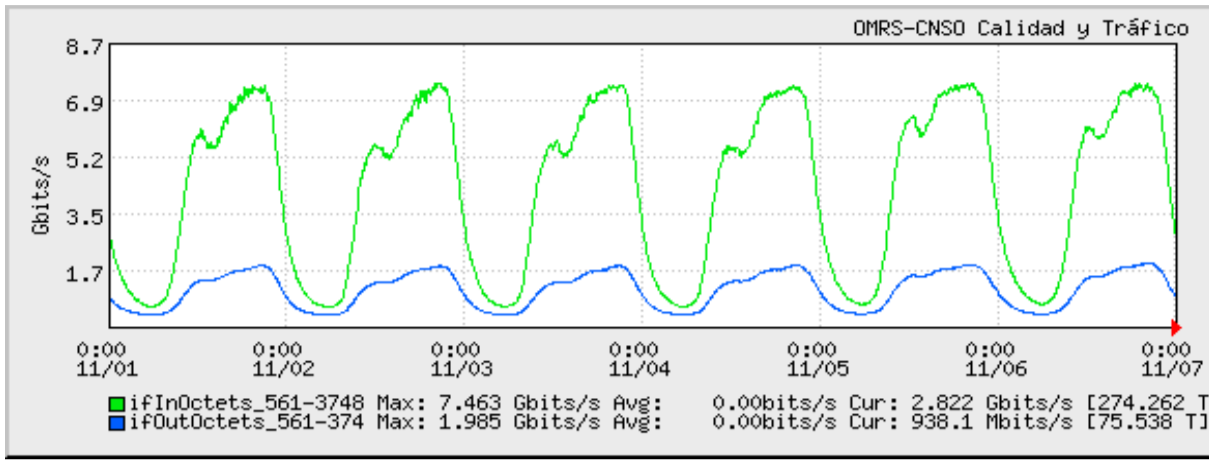

TOE: Enlaces Internacionales

Speed: 9300.000 Mbps
 Period: 11/01/2005 00:00 - 11/07/2005 00:00

Speed: 9300.000 Mbps
 Period: 11/07/2005 00:00 - 11/14/2005 00:00

Speed: 9300.000 Mbps
 Period: 11/14/2005 00:00 - 11/21/2005 00:00

Speed: 9300.000 Mbps
 Period: 11/21/2005 00:00 - 11/28/2005 00:00

Speed: 9300
 Period: 11/28/2005 00:00 - 12/01/2005 00:00