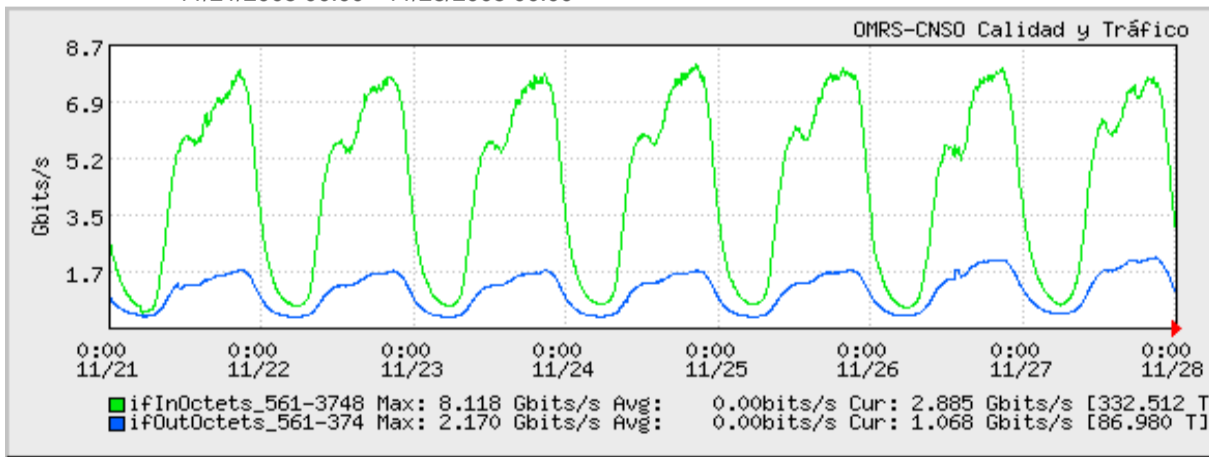

TOE: Enlaces Internacionales

Speed: 9300.000 Mbps
 Period: 11/01/2005 00:00 - 11/07/2005 00:00

Speed: 9300.000 Mbps
 Period: 11/07/2005 00:00 - 11/14/2005 00:00

Speed: 9300.000 Mbps
 Period: 11/14/2005 00:00 - 11/21/2005 00:00

Speed: 9300.000 Mbps
 Period: 11/21/2005 00:00 - 11/28/2005 00:00

Speed: 9300
 Period: 11/28/2005 00:00 - 12/01/2005 00:00