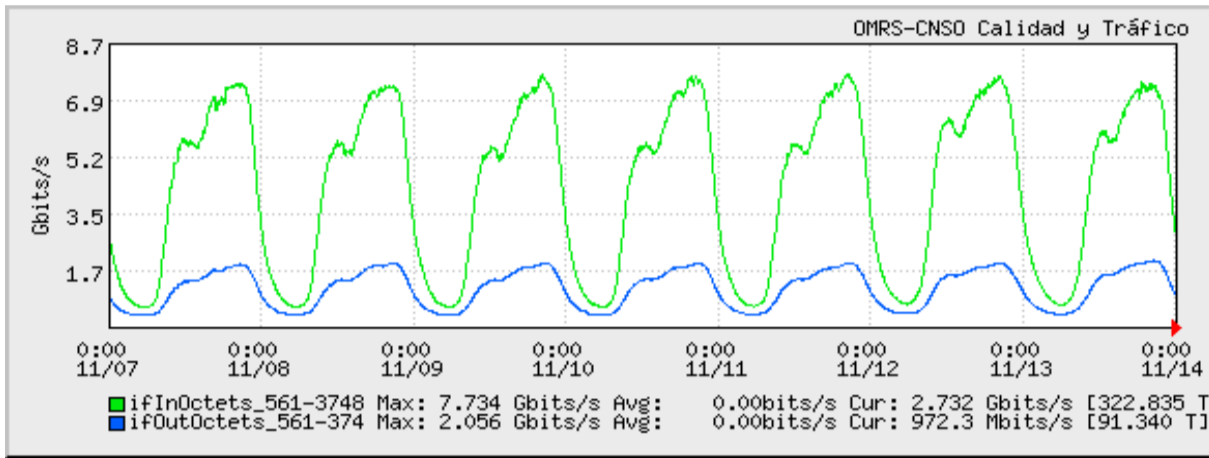

TOE: Enlaces Internacionales

Speed: 9300.000 Mbps
 Period: 11/01/2005 00:00 - 11/07/2005 00:00

Speed: 9300.000 Mbps
 Period: 11/07/2005 00:00 - 11/14/2005 00:00

Speed: 9300.000 Mbps
 Period: 11/14/2005 00:00 - 11/21/2005 00:00

Speed: 9300.000 Mbps
 Period: 11/21/2005 00:00 - 11/28/2005 00:00

Speed: 9300
 Period: 11/28/2005 00:00 - 12/01/2005 00:00