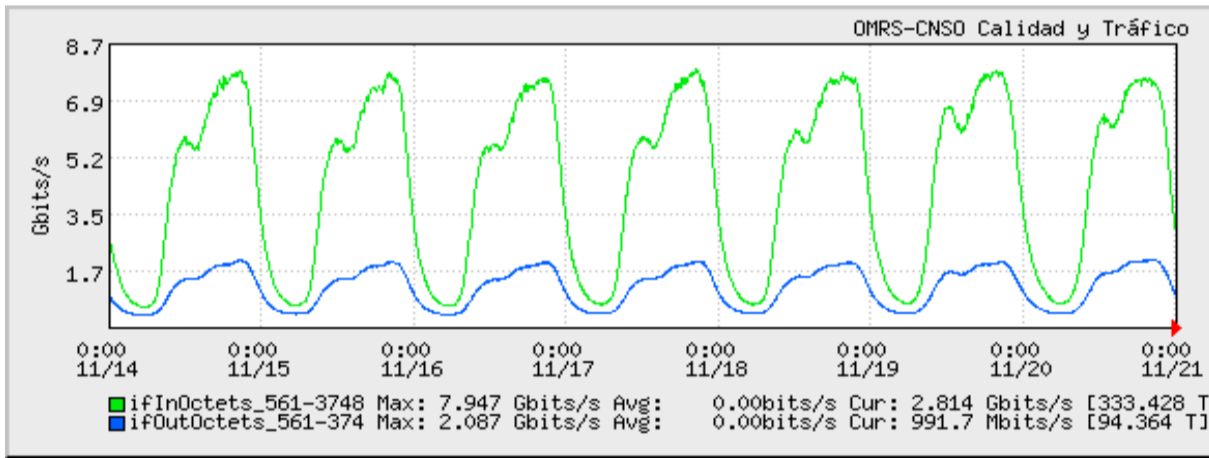

TOE: Enlaces Internacionales

Speed: 9300.000 Mbps
 Period: 11/01/2005 00:00 - 11/07/2005 00:00

Speed: 9300.000 Mbps
 Period: 11/07/2005 00:00 - 11/14/2005 00:00

Speed: 9300.000 Mbps
 Period: 11/14/2005 00:00 - 11/21/2005 00:00

Speed: 9300.000 Mbps
 Period: 11/21/2005 00:00 - 11/28/2005 00:00

Speed: 9300
 Period: 11/28/2005 00:00 - 12/01/2005 00:00